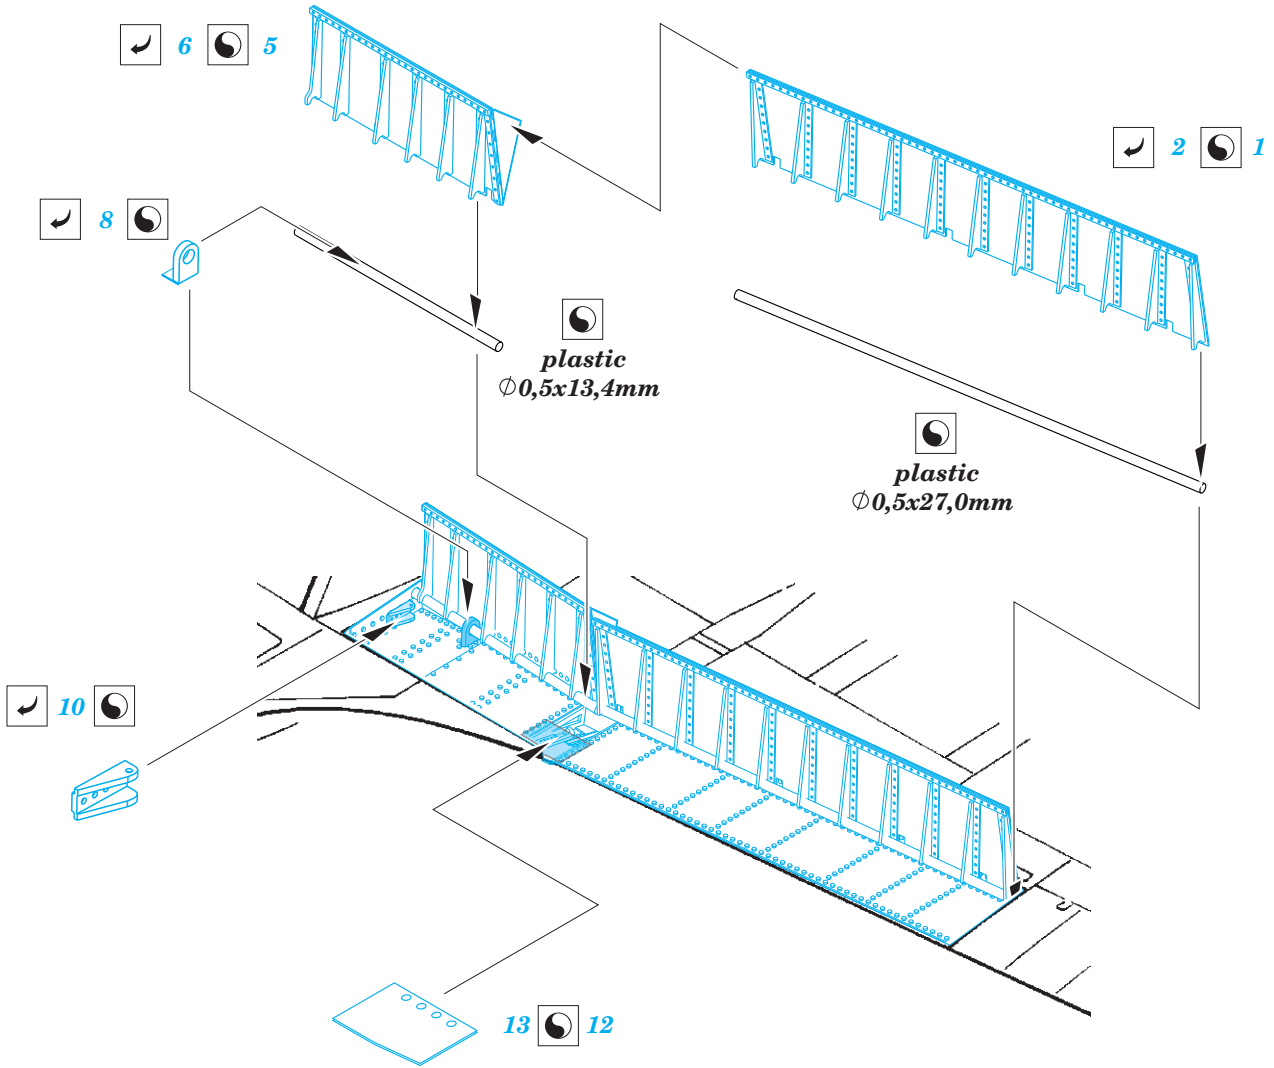

Hurricane Mk.I landing flaps

eduard

72 685

1/72

detail set for 1/72 ARMA HOBBY kit • sada detailů pro stavebnici 1/72 ARMA HOBBY

- APPLY EXPRESS MASK AND PAINT BEFORE GLUING
POUŽIT EXPRESS MASK NABARVIT PŘED SLEPENÍM
 - SYMMETRICAL ASSEMBLY
SYMETRICKÁ MONTÁŽ
 - REMOVE
ODSTRANIT
 - GRIND
OBROUSIT
 - DRILL HOLE
VRTAT OTVOR
 - COLORED ETCHED PARTS
LEPTANÉ BAREVNÉ DÍLY
 - ETCHED PARTS
LEPTANÉ NEBAREVNÉ DÍLY
 - ORIGINAL KIT PARTS
PŮVODNÍ DÍLY STAVEBNICE
- BEND
OHNOUT
 - OPTION
VOLBA
 - REPLACE
NAHRADIT

ORIGINAL KIT PARTS PŮVODNÍ DÍLY STAVEBNICE	PHOTO-ETCHED PARTS LEPTANÉ DÍLY	PARTS TO BE REMOVED DÍLY K ODSTRANĚNÍ	FILL TMELIT
---	------------------------------------	--	----------------

Related products: 73 654 Hurricane Mk.I 1/72