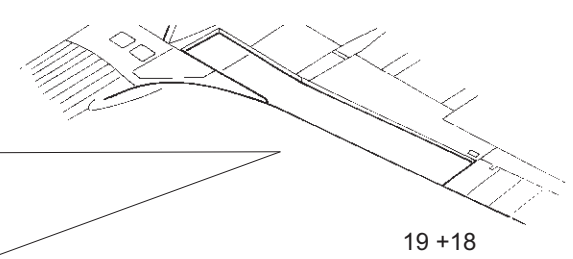

1. APPLY EXPRESS MASK AND PAINT BEFORE GLUING
     POUŽIT EXPRESS MASK NABARVIT PŘED SLEPENÍM
   - SYMMETRICAL ASSEMBLY
     SYMETRICKÁ MONTÁŽ
   - REMOVE
     ODSTRANIT
   - GRIND
     OBROUSIT
   - DRILL HOLE
     VRTAT OTVOR
   - COLORED ETCHED PARTS
     LEPTANÉ BAREVNÉ DÍLY
   - ETCHED PARTS
     LEPTANÉ NEBAREVNÉ DÍLY
   - ORIGINAL KIT PARTS
     PŮVODNÍ DÍLY STAVEBNICE
2. BEND
     OHNOUT
   - OPTION
     VOLBA
   - REPLACE
     NAHRADIT

ORIGINAL KIT PARTS PŮVODNÍ DÍLY STAVEBNICE	PHOTO-ETCHED PARTS LEPTANÉ DÍLY	PARTS TO BE REMOVED DÍLY K ODSTRANĚNÍ	FILL TMELIT