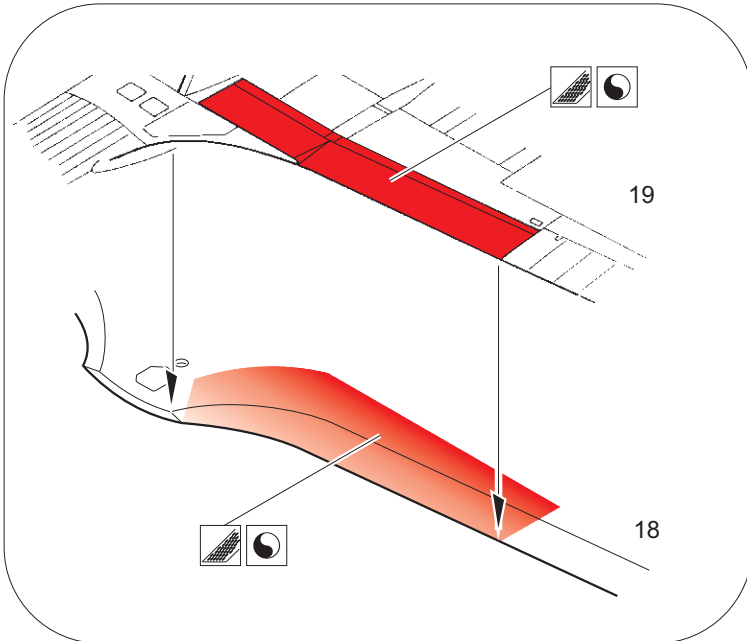

Hurricane Mk.I landing flaps

eduard

72 685

1/72

detail set for 1/72 ARMA HOBBY kit • sada detailů pro stavebnici 1/72 ARMA HOBBY

- APPLY EXPRESS MASK AND PAINT BEFORE GLUING
POUŽIT EXPRESS MASK NABARVIT PŘED SLEPENÍM
 - SYMMETRICAL ASSEMBLY
SYMETRICKÁ MONTÁŽ
 - REMOVE
ODSTRANIT
 - GRIND
OBROUSIT
 - DRILL HOLE
VRTAT OTVOR
 - COLORED ETCHED PARTS
LEPTANÉ BAREVNÉ DÍLY
 - ETCHED PARTS
LEPTANÉ NEBAREVNÉ DÍLY
 - ORIGINAL KIT PARTS
PŮVODNÍ DÍLY STAVEBNICE
- BEND
OHNOUT
 - OPTION
VOLBA
 - REPLACE
NAHRADIT

ORIGINAL KIT PARTS PŮVODNÍ DÍLY STAVEBNICE	PHOTO-ETCHED PARTS LEPTANÉ DÍLY	PARTS TO BE REMOVED DÍLY K ODSTRANĚNÍ	FILL TMELIT
---	------------------------------------	--	----------------

Related products: 73 654 Hurricane Mk.I 1/72