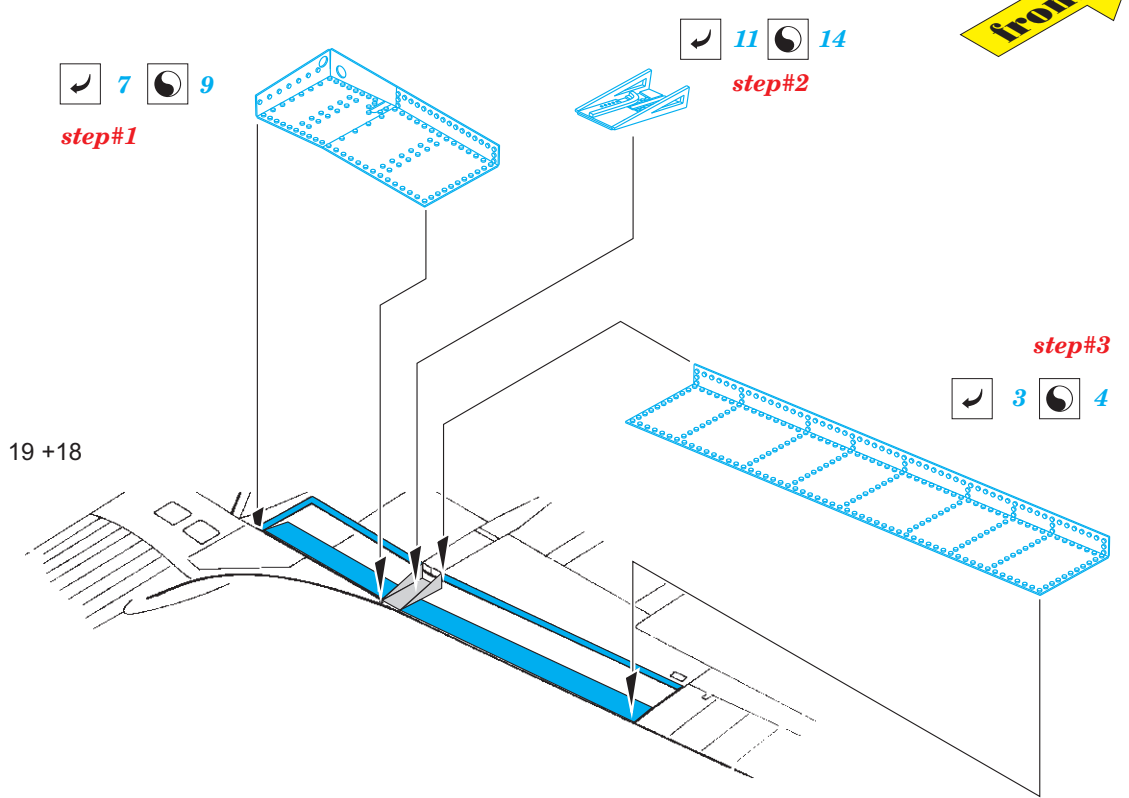

Hurricane Mk.I landing flaps

eduard

72 685

1/72

detail set for 1/72 ARMA HOBBY kit • sada detailů pro stavebnici 1/72 ARMA HOBBY

- APPLY EXPRESS MASK AND PAINT BEFORE GLUING
POUŽIT EXPRESS MASK NABARVIT PŘED SLEPENÍM
 - SYMMETRICAL ASSEMBLY
SYMETRICKÁ MONTÁŽ
 - REMOVE
ODSTRANIT
 - GRIND
OBROUSIT
 - DRILL HOLE
VRTAT OTVOR
 - COLORED ETCHED PARTS
LEPTANÉ BAREVNÉ DÍLY
 - ETCHED PARTS
LEPTANÉ NEBAREVNÉ DÍLY
 - ORIGINAL KIT PARTS
PŮVODNÍ DÍLY STAVEBNICE
- BEND
OHNOUT
 - OPTION
VOLBA
 - REPLACE
NAHRADIT

ORIGINAL KIT PARTS PŮVODNÍ DÍLY STAVEBNICE	PHOTO-ETCHED PARTS LEPTANÉ DÍLY	PARTS TO BE REMOVED DÍLY K ODSTRANĚNÍ	FILL TMELIT
---	------------------------------------	--	----------------

Related products: 73 654 Hurricane Mk.I 1/72