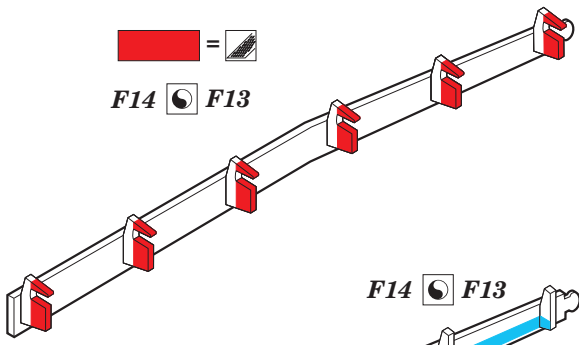

Typhoon Mk.Ib Car Door landing flaps

detail set for 1/24 AIRFIX No. 19003 kit • sada detailů pro stavebnici 1/24 AIRFIX No. 19003

eduard

23 023

- ★ APPLY EXPRESS MASK AND PAINT BEFORE GLUING
POUŽIT EXPRESS MASK NABARVIT PŘED SLEPENÍM
 - ☉ SYMMETRICAL ASSEMBLY
SYMETRICKÁ MONTÁŽ
 - REMOVE
ODSTRANIT
 - ▨ GRIND
OBROUSIT
 - ⊘ DRILL HOLE
VRTAT OTVOR
 - 1 COLORED ETCHED PARTS
LEPTANÉ BAREVNÉ DÍLY
 - 1 ETCHED PARTS
LEPTANÉ NEBAREVNÉ DÍLY
 - 1 ORIGINAL KIT PARTS
PŮVODNÍ DÍLY STAVEBNICE
- ↪ BEND
OHNOUT
 - ? OPTION
VOLBA
 - Ⓜ REPLACE
NAHRADIT

ORIGINAL KIT PARTS
PŮVODNÍ DÍLY STAVEBNICE
 PHOTO-ETCHED PARTS
LEPTANÉ DÍLY
 PARTS TO BE REMOVED
DÍLY K ODSTRANĚNÍ
 FILL
TMELIT

Related products: 23 026 Typhoon Mk.Ib Car Door wings armament

Related products: 23 024 Typhoon Mk.Ib Car Door engine