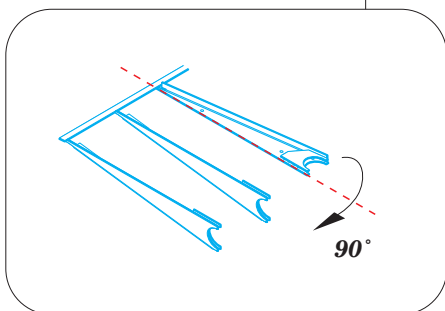

Typhoon Mk.Ib Car Door landing flaps

detail set for 1/24 AIRFIX No. 19003 kit • sada detailů pro stavebnici 1/24 AIRFIX No. 19003

eduard

23 023

- ★ APPLY EXPRESS MASK AND PAINT BEFORE GLUING
POUŽIT EXPRESS MASK NABARVIT PŘED SLEPENÍM
 - ☉ SYMMETRICAL ASSEMBLY
SYMETRICKÁ MONTÁŽ
 - REMOVE
ODSTRANIT
 - ▨ GRIND
OBROUSIT
 - ⊘ DRILL HOLE
VRTAT OTVOR
 - 1 COLORED ETCHED PARTS
LEPTANÉ BAREVNÉ DÍLY
 - 1 ETCHED PARTS
LEPTANÉ NEBAREVNÉ DÍLY
 - 1 ORIGINAL KIT PARTS
PŮVODNÍ DÍLY STAVEBNICE
- ↪ BEND
OHNOUT
 - ? OPTION
VOLBA
 - Ⓜ REPLACE
NAHRADIT

ORIGINAL KIT PARTS
PŮVODNÍ DÍLY STAVEBNICE
 PHOTO-ETCHED PARTS
LEPTANÉ DÍLY
 PARTS TO BE REMOVED
DÍLY K ODSTRANĚNÍ
 FILL
TMELIT

Related products: 23 026 Typhoon Mk.Ib Car Door wings armament

Related products: 23 024 Typhoon Mk.Ib Car Door engine