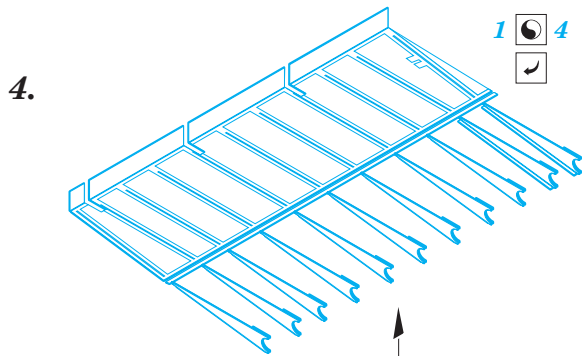

Typhoon Mk.Ib Car Door landing flaps

detail set for 1/24 AIRFIX No. 19003 kit • sada detailů pro stavebnici 1/24 AIRFIX No. 19003

eduard

23 023

- ★ APPLY EXPRESS MASK AND PAINT BEFORE GLUING
POUŽIT EXPRESS MASK NABARVIT PŘED SLEPENÍM
 - ☉ SYMMETRICAL ASSEMBLY
SYMETRICKÁ MONTÁŽ
 - REMOVE
ODSTRANIT
 - ▨ GRIND
OBROUSIT
 - ⊘ DRILL HOLE
VRTAT OTVOR
 - 1 COLORED ETCHED PARTS
LEPTANÉ BAREVNÉ DÍLY
 - 1 ETCHED PARTS
LEPTANÉ NEBAREVNÉ DÍLY
 - 1 ORIGINAL KIT PARTS
PŮVODNÍ DÍLY STAVEBNICE
- ↪ BEND
OHNOUT
 - ? OPTION
VOLBA
 - Ⓜ REPLACE
NAHRADIT

ORIGINAL KIT PARTS
PŮVODNÍ DÍLY STAVEBNICE
 PHOTO-ETCHED PARTS
LEPTANÉ DÍLY
 PARTS TO BE REMOVED
DÍLY K ODSTRANĚNÍ
 FILL
TMELIT

Related products: 23 026 Typhoon Mk.Ib Car Door wings armament

Related products: 23 024 Typhoon Mk.Ib Car Door engine