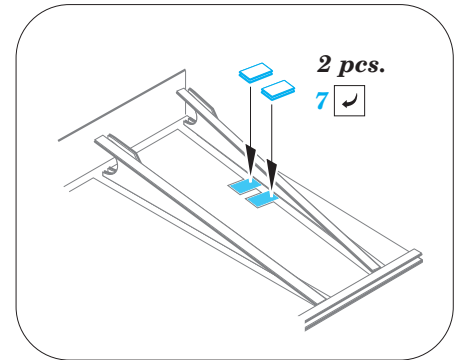

Typhoon Mk.Ib Car Door landing flaps

detail set for 1/24 AIRFIX No. 19003 kit • sada detailů pro stavebnici 1/24 AIRFIX No. 19003

eduard

23 023

- ★ APPLY EXPRESS MASK AND PAINT BEFORE GLUING
POUŽIT EXPRESS MASK NABARVIT PŘED SLEPENÍM
 - ☉ SYMMETRICAL ASSEMBLY
SYMETRICKÁ MONTÁŽ
 - REMOVE
ODSTRANIT
 - ▨ GRIND
OBROUSIT
 - ⊘ DRILL HOLE
VRTAT OTVOR
 - 1 COLORED ETCHED PARTS
LEPTANÉ BAREVNÉ DÍLY
 - 1 ETCHED PARTS
LEPTANÉ NEBAREVNÉ DÍLY
 - 1 ORIGINAL KIT PARTS
PŮVODNÍ DÍLY STAVEBNICE
- ↪ BEND
OHNOUT
 - ? OPTION
VOLBA
 - Ⓜ REPLACE
NAHRADIT

ORIGINAL KIT PARTS
PŮVODNÍ DÍLY STAVEBNICE
 PHOTO-ETCHED PARTS
LEPTANÉ DÍLY
 PARTS TO BE REMOVED
DÍLY K ODSTRANĚNÍ
 FILL
TMELIT

Related products: 23 026 Typhoon Mk.Ib Car Door wings armament

Related products: 23 024 Typhoon Mk.Ib Car Door engine