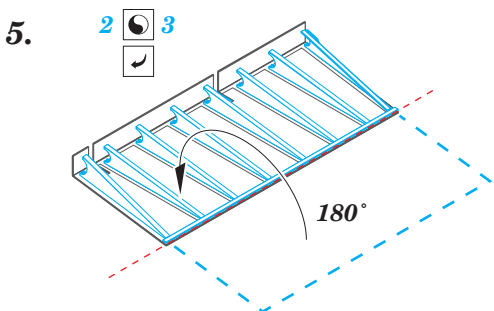

Typhoon Mk.Ib Car Door landing flaps

detail set for 1/24 AIRFIX No. 19003 kit • sada detailů pro stavebnici 1/24 AIRFIX No. 19003

eduard

23 023

- ★ APPLY EXPRESS MASK AND PAINT BEFORE GLUING
POUŽIT EXPRESS MASK NABARVIT PŘED SLEPENÍM
 - ☉ SYMMETRICAL ASSEMBLY
SYMETRICKÁ MONTÁŽ
 - REMOVE
ODSTRANIT
 - ▨ GRIND
OBROUSIT
 - ⊘ DRILL HOLE
VRTAT OTVOR
 - 1 COLORED ETCHED PARTS
LEPTANÉ BAREVNÉ DÍLY
 - 1 ETCHED PARTS
LEPTANÉ NEBAREVNÉ DÍLY
 - 1 ORIGINAL KIT PARTS
PŮVODNÍ DÍLY STAVEBNICE
- ↪ BEND
OHNOUT
 - ? OPTION
VOLBA
 - Ⓜ REPLACE
NAHRADIT

ORIGINAL KIT PARTS
PŮVODNÍ DÍLY STAVEBNICE
 PHOTO-ETCHED PARTS
LEPTANÉ DÍLY
 PARTS TO BE REMOVED
DÍLY K ODSTRANĚNÍ
 FILL
TMELIT

Related products: 23 026 Typhoon Mk.Ib Car Door wings armament

Related products: 23 024 Typhoon Mk.Ib Car Door engine