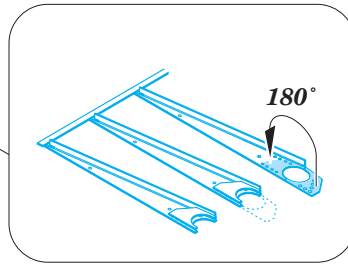

Typhoon Mk.Ib Car Door landing flaps

detail set for 1/24 AIRFIX No. 19003 kit • sada detailů pro stavebnici 1/24 AIRFIX No. 19003

eduard

23 023

- ★ APPLY EXPRESS MASK AND PAINT BEFORE GLUING
POUŽIT EXPRESS MASK NABARVIT PŘED SLEPENÍM
 - ☉ SYMMETRICAL ASSEMBLY
SYMETRICKÁ MONTÁŽ
 - REMOVE
ODSTRANIT
 - ▨ GRIND
OBROUSIT
 - ⊘ DRILL HOLE
VRTAT OTVOR
 - 1 COLORED ETCHED PARTS
LEPTANÉ BAREVNÉ DÍLY
 - 1 ETCHED PARTS
LEPTANÉ NEBAREVNÉ DÍLY
 - 1 ORIGINAL KIT PARTS
PŮVODNÍ DÍLY STAVEBNICE
- ↪ BEND
OHNOUT
 - ? OPTION
VOLBA
 - Ⓜ REPLACE
NAHRADIT

ORIGINAL KIT PARTS
PŮVODNÍ DÍLY STAVEBNICE
 PHOTO-ETCHED PARTS
LEPTANÉ DÍLY
 PARTS TO BE REMOVED
DÍLY K ODSTRANĚNÍ
 FILL
TMELIT

Related products: 23 026 Typhoon Mk.Ib Car Door wings armament

Related products: 23 024 Typhoon Mk.Ib Car Door engine