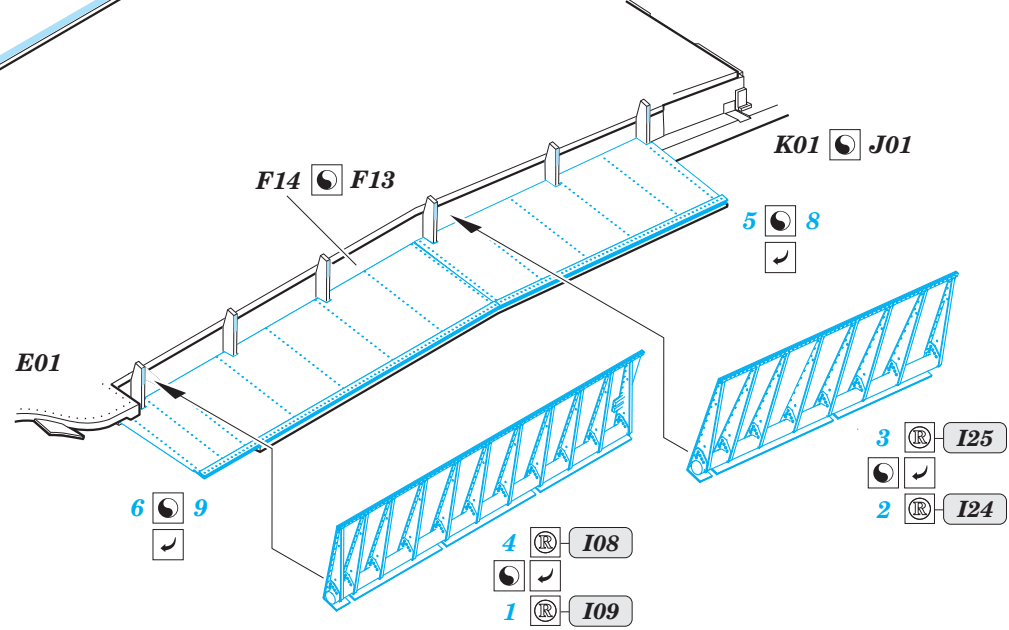

Typhoon Mk.Ib Car Door landing flaps

detail set for 1/24 AIRFIX No. 19003 kit • sada detailů pro stavebnici 1/24 AIRFIX No. 19003

eduard

23 023

- ★ APPLY EXPRESS MASK AND PAINT BEFORE GLUING
POUŽIT EXPRESS MASK NABARVIT PŘED SLEPENÍM
 - ☉ SYMMETRICAL ASSEMBLY
SYMETRICKÁ MONTÁŽ
 - REMOVE
ODSTRANIT
 - ▨ GRIND
OBROUSIT
 - ⊘ DRILL HOLE
VRTAT OTVOR
 - 1 COLORED ETCHED PARTS
LEPTANÉ BAREVNÉ DÍLY
 - 1 ETCHED PARTS
LEPTANÉ NEBAREVNÉ DÍLY
 - 1 ORIGINAL KIT PARTS
PŮVODNÍ DÍLY STAVEBNICE
- ↪ BEND
OHNOUT
 - ? OPTION
VOLBA
 - Ⓜ REPLACE
NAHRADIT

ORIGINAL KIT PARTS
PŮVODNÍ DÍLY STAVEBNICE
 PHOTO-ETCHED PARTS
LEPTANÉ DÍLY
 PARTS TO BE REMOVED
DÍLY K ODSTRANĚNÍ
 FILL
TMELIT

Related products: 23 026 Typhoon Mk.Ib Car Door wings armament

Related products: 23 024 Typhoon Mk.Ib Car Door engine