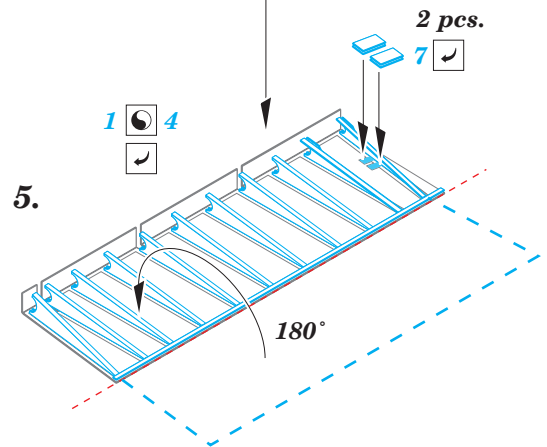

Typhoon Mk.Ib Car Door landing flaps

detail set for 1/24 AIRFIX No. 19003 kit • sada detailů pro stavebnici 1/24 AIRFIX No. 19003

eduard

23 023

- ★ APPLY EXPRESS MASK AND PAINT BEFORE GLUING
POUŽIT EXPRESS MASK NABARVIT PŘED SLEPENÍM
 - ☉ SYMMETRICAL ASSEMBLY
SYMETRICKÁ MONTÁŽ
 - REMOVE
ODSTRANIT
 - ▨ GRIND
OBROUSIT
 - ⊘ DRILL HOLE
VRTAT OTVOR
 - 1 COLORED ETCHED PARTS
LEPTANÉ BAREVNÉ DÍLY
 - 1 ETCHED PARTS
LEPTANÉ NEBAREVNÉ DÍLY
 - 1 ORIGINAL KIT PARTS
PŮVODNÍ DÍLY STAVEBNICE
- ↪ BEND
OHNOUT
 - ? OPTION
VOLBA
 - Ⓜ REPLACE
NAHRADIT

ORIGINAL KIT PARTS
PŮVODNÍ DÍLY STAVEBNICE
 PHOTO-ETCHED PARTS
LEPTANÉ DÍLY
 PARTS TO BE REMOVED
DÍLY K ODSTRANĚNÍ
 FILL
TMELIT

Related products: 23 026 Typhoon Mk.Ib Car Door wings armament

Related products: 23 024 Typhoon Mk.Ib Car Door engine