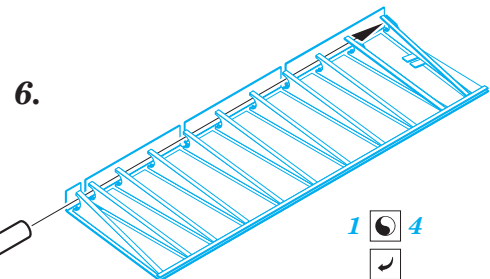

Typhoon Mk.Ib Car Door landing flaps

detail set for 1/24 AIRFIX No. 19003 kit • sada detailů pro stavebnici 1/24 AIRFIX No. 19003

eduard

23 023

- ★ APPLY EXPRESS MASK AND PAINT BEFORE GLUING
POUŽIT EXPRESS MASK NABARVIT PŘED SLEPENÍM
 - ☉ SYMMETRICAL ASSEMBLY
SYMETRICKÁ MONTÁŽ
 - REMOVE
ODSTRANIT
 - ▨ GRIND
OBROUSIT
 - ⊘ DRILL HOLE
VRTAT OTVOR
 - 1 COLORED ETCHED PARTS
LEPTANÉ BAREVNÉ DÍLY
 - 1 ETCHED PARTS
LEPTANÉ NEBAREVNÉ DÍLY
 - 1 ORIGINAL KIT PARTS
PŮVODNÍ DÍLY STAVEBNICE
- ↪ BEND
OHNOUT
 - ? OPTION
VOLBA
 - Ⓜ REPLACE
NAHRADIT

ORIGINAL KIT PARTS
PŮVODNÍ DÍLY STAVEBNICE
 PHOTO-ETCHED PARTS
LEPTANÉ DÍLY
 PARTS TO BE REMOVED
DÍLY K ODSTRANĚNÍ
 FILL
TMELIT

Related products: 23 026 Typhoon Mk.Ib Car Door wings armament

Related products: 23 024 Typhoon Mk.Ib Car Door engine