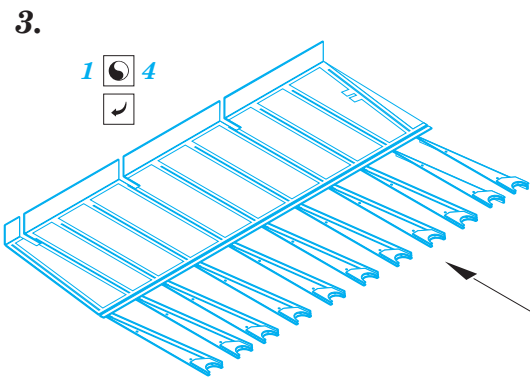

Typhoon Mk.Ib Car Door landing flaps

detail set for 1/24 AIRFIX No. 19003 kit • sada detailů pro stavebnici 1/24 AIRFIX No. 19003

eduard

23 023

- ★ APPLY EXPRESS MASK AND PAINT BEFORE GLUING
POUŽIT EXPRESS MASK NABARVIT PŘED SLEPENÍM
 - ☉ SYMMETRICAL ASSEMBLY
SYMETRICKÁ MONTÁŽ
 - REMOVE
ODSTRANIT
 - ▨ GRIND
OBROUSIT
 - ⊘ DRILL HOLE
VRTAT OTVOR
 - 1 COLORED ETCHED PARTS
LEPTANÉ BAREVNÉ DÍLY
 - 1 ETCHED PARTS
LEPTANÉ NEBAREVNÉ DÍLY
 - 1 ORIGINAL KIT PARTS
PŮVODNÍ DÍLY STAVEBNICE
- ↪ BEND
OHNOUT
 - ? OPTION
VOLBA
 - Ⓜ REPLACE
NAHRADIT

ORIGINAL KIT PARTS
PŮVODNÍ DÍLY STAVEBNICE
 PHOTO-ETCHED PARTS
LEPTANÉ DÍLY
 PARTS TO BE REMOVED
DÍLY K ODSTRANĚNÍ
 FILL
TMELIT

Related products: 23 026 Typhoon Mk.Ib Car Door wings armament

Related products: 23 024 Typhoon Mk.Ib Car Door engine