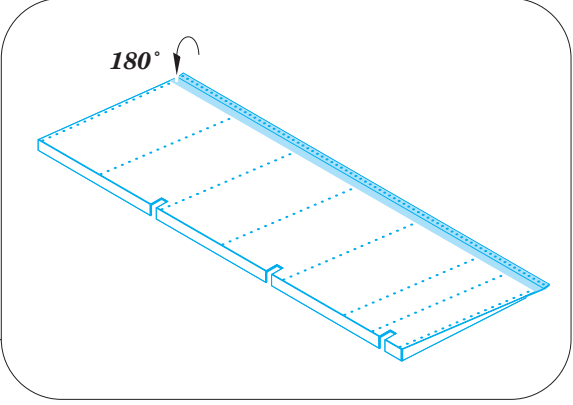

Typhoon Mk.Ib Car Door landing flaps

detail set for 1/24 AIRFIX No. 19003 kit • sada detailů pro stavebnici 1/24 AIRFIX No. 19003

eduard

23 023

- ★ APPLY EXPRESS MASK AND PAINT BEFORE GLUING
POUŽIT EXPRESS MASK NABARVIT PŘED SLEPENÍM
 - ☉ SYMMETRICAL ASSEMBLY
SYMETRICKÁ MONTÁŽ
 - REMOVE
ODSTRANIT
 - ▨ GRIND
OBROUSIT
 - ⊘ DRILL HOLE
VRTAT OTVOR
 - 1 COLORED ETCHED PARTS
LEPTANÉ BAREVNÉ DÍLY
 - 1 ETCHED PARTS
LEPTANÉ NEBAREVNÉ DÍLY
 - 1 ORIGINAL KIT PARTS
PŮVODNÍ DÍLY STAVEBNICE
- ↪ BEND
OHNOUT
 - ? OPTION
VOLBA
 - Ⓜ REPLACE
NAHRADIT

ORIGINAL KIT PARTS
PŮVODNÍ DÍLY STAVEBNICE
 PHOTO-ETCHED PARTS
LEPTANÉ DÍLY
 PARTS TO BE REMOVED
DÍLY K ODSTRANĚNÍ
 FILL
TMELIT

Related products: 23 026 Typhoon Mk.Ib Car Door wings armament

Related products: 23 024 Typhoon Mk.Ib Car Door engine