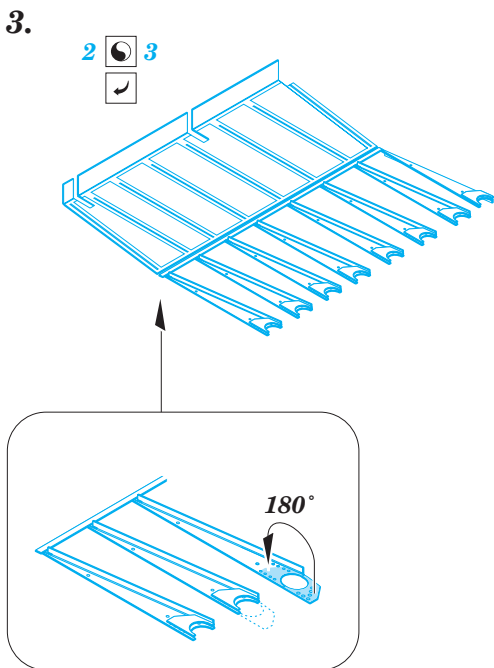

Typhoon Mk.Ib Car Door landing flaps

detail set for 1/24 AIRFIX No. 19003 kit • sada detailů pro stavebnici 1/24 AIRFIX No. 19003

eduard

23 023

- ★ APPLY EXPRESS MASK AND PAINT BEFORE GLUING
POUŽIT EXPRESS MASK NABARVIT PŘED SLEPENÍM
 - ☉ SYMMETRICAL ASSEMBLY
SYMETRICKÁ MONTÁŽ
 - REMOVE
ODSTRANIT
 - ▨ GRIND
OBROUSIT
 - ⊘ DRILL HOLE
VRTAT OTVOR
 - 1 COLORED ETCHED PARTS
LEPTANÉ BAREVNÉ DÍLY
 - 1 ETCHED PARTS
LEPTANÉ NEBAREVNÉ DÍLY
 - 1 ORIGINAL KIT PARTS
PŮVODNÍ DÍLY STAVEBNICE
- ↪ BEND
OHNOUT
 - ? OPTION
VOLBA
 - Ⓜ REPLACE
NAHRADIT

ORIGINAL KIT PARTS
PŮVODNÍ DÍLY STAVEBNICE
 PHOTO-ETCHED PARTS
LEPTANÉ DÍLY
 PARTS TO BE REMOVED
DÍLY K ODSTRANĚNÍ
 FILL
TMELIT

Related products: 23 026 Typhoon Mk.Ib Car Door wings armament

Related products: 23 024 Typhoon Mk.Ib Car Door engine