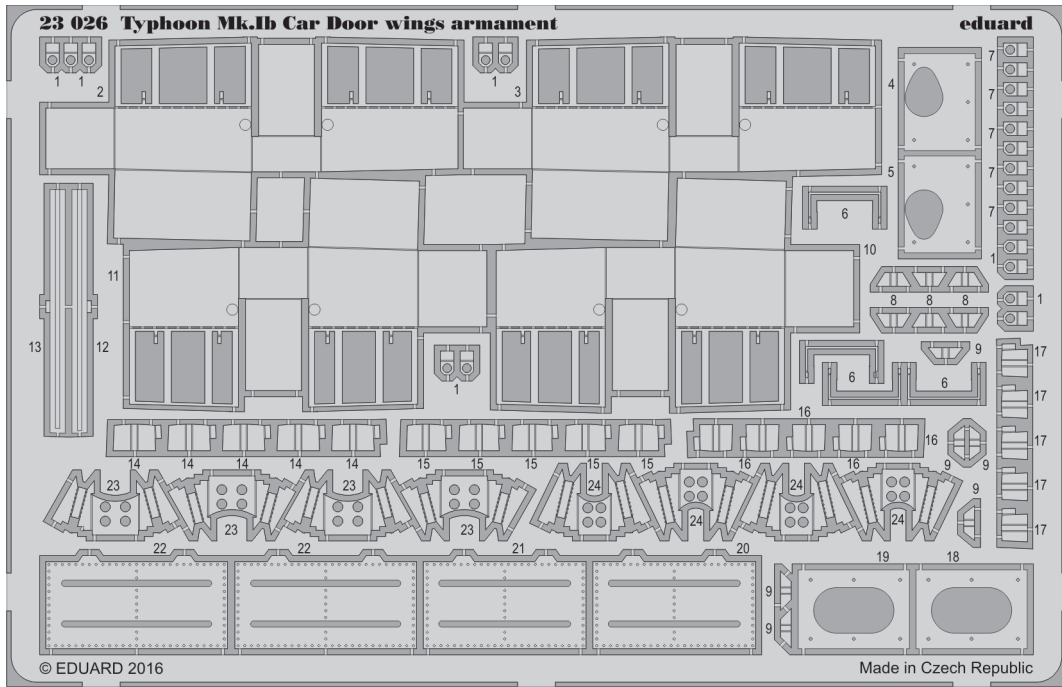

Typhoon Mk.Ib Car Door landing flaps

detail set for 1/24 AIRFIX No. 19003 kit • sada detailů pro stavebnici 1/24 AIRFIX No. 19003

eduard

23 023

- ★ APPLY EXPRESS MASK AND PAINT BEFORE GLUING
POUŽIT EXPRESS MASK NABARVIT PŘED SLEPENÍM
 - ☉ SYMMETRICAL ASSEMBLY
SYMETRICKÁ MONTÁŽ
 - REMOVE
ODSTRANIT
 - ▨ GRIND
OBROUSIT
 - ⊘ DRILL HOLE
VRTAT OTVOR
 - 1 COLORED ETCHED PARTS
LEPTANÉ BAREVNÉ DÍLY
 - 1 ETCHED PARTS
LEPTANÉ NEBAREVNÉ DÍLY
 - 1 ORIGINAL KIT PARTS
PŮVODNÍ DÍLY STAVEBNICE
- ↪ BEND
OHNOUT
 - ? OPTION
VOLBA
 - Ⓜ REPLACE
NAHRADIT

ORIGINAL KIT PARTS
PŮVODNÍ DÍLY STAVEBNICE
 PHOTO-ETCHED PARTS
LEPTANÉ DÍLY
 PARTS TO BE REMOVED
DÍLY K ODSTRANĚNÍ
 FILL
TMELIT

Related products: 23 026 Typhoon Mk.Ib Car Door wings armament

Related products: 23 024 Typhoon Mk.Ib Car Door engine