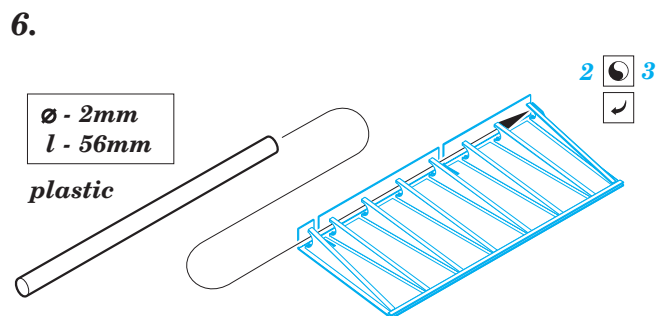

Typhoon Mk.Ib Car Door landing flaps

detail set for 1/24 AIRFIX No. 19003 kit • sada detailů pro stavebnici 1/24 AIRFIX No. 19003

eduard

23 023

- ★ APPLY EXPRESS MASK AND PAINT BEFORE GLUING
POUŽIT EXPRESS MASK NABARVIT PŘED SLEPENÍM
 - ☉ SYMMETRICAL ASSEMBLY
SYMETRICKÁ MONTÁŽ
 - REMOVE
ODSTRANIT
 - ▨ GRIND
OBROUSIT
 - ⊘ DRILL HOLE
VRTAT OTVOR
 - 1 COLORED ETCHED PARTS
LEPTANÉ BAREVNÉ DÍLY
 - 1 ETCHED PARTS
LEPTANÉ NEBAREVNÉ DÍLY
 - 1 ORIGINAL KIT PARTS
PŮVODNÍ DÍLY STAVEBNICE
- ↪ BEND
OHNOUT
 - ? OPTION
VOLBA
 - Ⓜ REPLACE
NAHRADIT

ORIGINAL KIT PARTS
PŮVODNÍ DÍLY STAVEBNICE
 PHOTO-ETCHED PARTS
LEPTANÉ DÍLY
 PARTS TO BE REMOVED
DÍLY K ODSTRANĚNÍ
 FILL
TMELIT

Related products: 23 026 Typhoon Mk.Ib Car Door wings armament

Related products: 23 024 Typhoon Mk.Ib Car Door engine