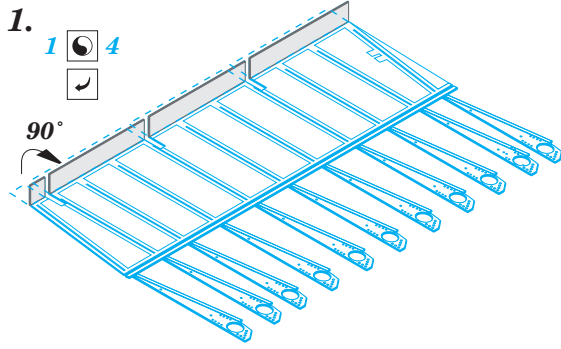

Typhoon Mk.Ib Car Door landing flaps

detail set for 1/24 AIRFIX No. 19003 kit • sada detailů pro stavebnici 1/24 AIRFIX No. 19003

eduard

23 023

- ★ APPLY EXPRESS MASK AND PAINT BEFORE GLUING
POUŽIT EXPRESS MASK NABARVIT PŘED SLEPENÍM
 - ☉ SYMMETRICAL ASSEMBLY
SYMETRICKÁ MONTÁŽ
 - REMOVE
ODSTRANIT
 - ▨ GRIND
OBROUSIT
 - ⊘ DRILL HOLE
VRTAT OTVOR
 - 1 COLORED ETCHED PARTS
LEPTANÉ BAREVNÉ DÍLY
 - 1 ETCHED PARTS
LEPTANÉ NEBAREVNÉ DÍLY
 - 1 ORIGINAL KIT PARTS
PŮVODNÍ DÍLY STAVEBNICE
- ↪ BEND
OHNOUT
 - ? OPTION
VOLBA
 - Ⓜ REPLACE
NAHRADIT

ORIGINAL KIT PARTS
PŮVODNÍ DÍLY STAVEBNICE
 PHOTO-ETCHED PARTS
LEPTANÉ DÍLY
 PARTS TO BE REMOVED
DÍLY K ODSTRANĚNÍ
 FILL
TMELIT

Related products: 23 026 Typhoon Mk.Ib Car Door wings armament

Related products: 23 024 Typhoon Mk.Ib Car Door engine