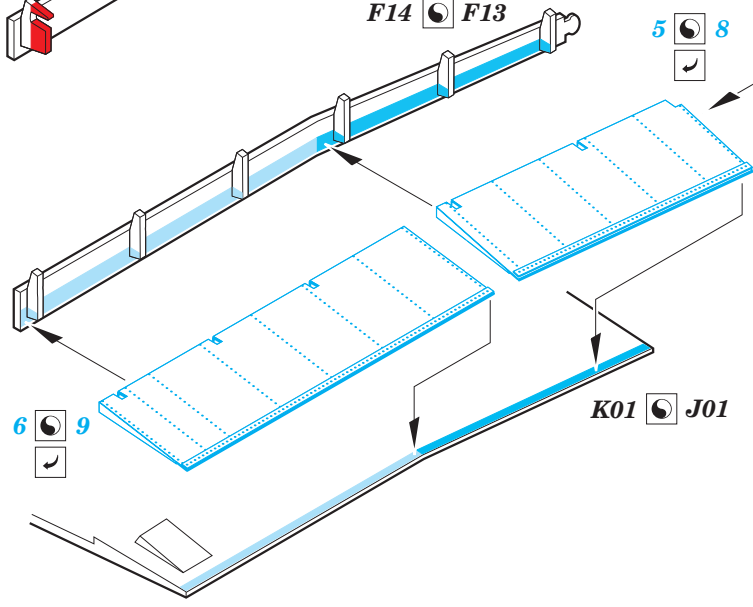

Typhoon Mk.Ib Car Door landing flaps

detail set for 1/24 AIRFIX No. 19003 kit • sada detailů pro stavebnici 1/24 AIRFIX No. 19003

eduard

23 023

- ★ APPLY EXPRESS MASK AND PAINT BEFORE GLUING
POUŽIT EXPRESS MASK NABARVIT PŘED SLEPENÍM
 - ☉ SYMMETRICAL ASSEMBLY
SYMETRICKÁ MONTÁŽ
 - REMOVE
ODSTRANIT
 - ▨ GRIND
OBROUSIT
 - ⊘ DRILL HOLE
VRTAT OTVOR
 - 1 COLORED ETCHED PARTS
LEPTANÉ BAREVNÉ DÍLY
 - 1 ETCHED PARTS
LEPTANÉ NEBAREVNÉ DÍLY
 - 1 ORIGINAL KIT PARTS
PŮVODNÍ DÍLY STAVEBNICE
- ↪ BEND
OHNOUT
 - ? OPTION
VOLBA
 - Ⓜ REPLACE
NAHRADIT

ORIGINAL KIT PARTS
PŮVODNÍ DÍLY STAVEBNICE
 PHOTO-ETCHED PARTS
LEPTANÉ DÍLY
 PARTS TO BE REMOVED
DÍLY K ODSTRANĚNÍ
 FILL
TMELIT

Related products: 23 026 Typhoon Mk.Ib Car Door wings armament

Related products: 23 024 Typhoon Mk.Ib Car Door engine