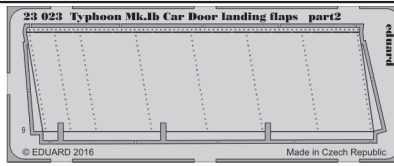

Typhoon Mk.Ib Car Door landing flaps

detail set for 1/24 AIRFIX No. 19003 kit • sada detailů pro stavebnici 1/24 AIRFIX No. 19003

eduard

23 023

- ★ APPLY EXPRESS MASK AND PAINT BEFORE GLUING
POUŽIT EXPRESS MASK NABARVIT PŘED SLEPENÍM
 - ☉ SYMMETRICAL ASSEMBLY
SYMETRICKÁ MONTÁŽ
 - REMOVE
ODSTRANIT
 - ▨ GRIND
OBROUSIT
 - ⊘ DRILL HOLE
VRTAT OTVOR
 - 1 COLORED ETCHED PARTS
LEPTANÉ BAREVNÉ DÍLY
 - 1 ETCHED PARTS
LEPTANÉ NEBAREVNÉ DÍLY
 - 1 ORIGINAL KIT PARTS
PŮVODNÍ DÍLY STAVEBNICE
- ↪ BEND
OHNOUT
 - ? OPTION
VOLBA
 - Ⓜ REPLACE
NAHRADIT