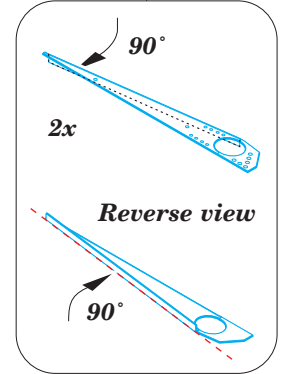

Typhoon Mk.Ib Car Door landing flaps

detail set for 1/24 AIRFIX No. 19003 kit • sada detailů pro stavebnici 1/24 AIRFIX No. 19003

eduard

23 023

- ★ APPLY EXPRESS MASK AND PAINT BEFORE GLUING
POUŽIT EXPRESS MASK NABARVIT PŘED SLEPENÍM
 - ☉ SYMMETRICAL ASSEMBLY
SYMETRICKÁ MONTÁŽ
 - REMOVE
ODSTRANIT
 - ▨ GRIND
OBROUSIT
 - ⊘ DRILL HOLE
VRTAT OTVOR
 - 1 COLORED ETCHED PARTS
LEPTANÉ BAREVNÉ DÍLY
 - 1 ETCHED PARTS
LEPTANÉ NEBAREVNÉ DÍLY
 - 1 ORIGINAL KIT PARTS
PŮVODNÍ DÍLY STAVEBNICE
- ↪ BEND
OHNOUT
 - ? OPTION
VOLBA
 - Ⓜ REPLACE
NAHRADIT

ORIGINAL KIT PARTS
PŮVODNÍ DÍLY STAVEBNICE
 PHOTO-ETCHED PARTS
LEPTANÉ DÍLY
 PARTS TO BE REMOVED
DÍLY K ODSTRANĚNÍ
 FILL
TMELIT

Related products: 23 026 Typhoon Mk.Ib Car Door wings armament

Related products: 23 024 Typhoon Mk.Ib Car Door engine