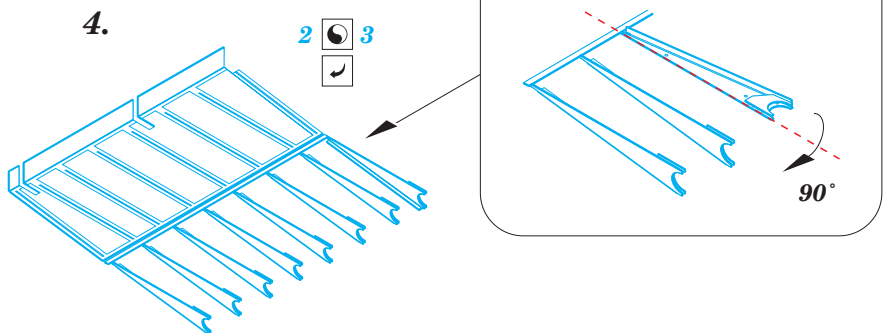

Typhoon Mk.Ib Car Door landing flaps

detail set for 1/24 AIRFIX No. 19003 kit • sada detailů pro stavebnici 1/24 AIRFIX No. 19003

eduard

23 023

- ★ APPLY EXPRESS MASK AND PAINT BEFORE GLUING
POUŽIT EXPRESS MASK NABARVIT PŘED SLEPENÍM
 - ☉ SYMMETRICAL ASSEMBLY
SYMETRICKÁ MONTÁŽ
 - REMOVE
ODSTRANIT
 - ▨ GRIND
OBROUSIT
 - ⊘ DRILL HOLE
VRTAT OTVOR
 - 1 COLORED ETCHED PARTS
LEPTANÉ BAREVNÉ DÍLY
 - 1 ETCHED PARTS
LEPTANÉ NEBAREVNÉ DÍLY
 - 1 ORIGINAL KIT PARTS
PŮVODNÍ DÍLY STAVEBNICE
- ↪ BEND
OHNOUT
 - ? OPTION
VOLBA
 - Ⓜ REPLACE
NAHRADIT

ORIGINAL KIT PARTS
PŮVODNÍ DÍLY STAVEBNICE
 PHOTO-ETCHED PARTS
LEPTANÉ DÍLY
 PARTS TO BE REMOVED
DÍLY K ODSTRANĚNÍ
 FILL
TMELIT

Related products: 23 026 Typhoon Mk.Ib Car Door wings armament

Related products: 23 024 Typhoon Mk.Ib Car Door engine