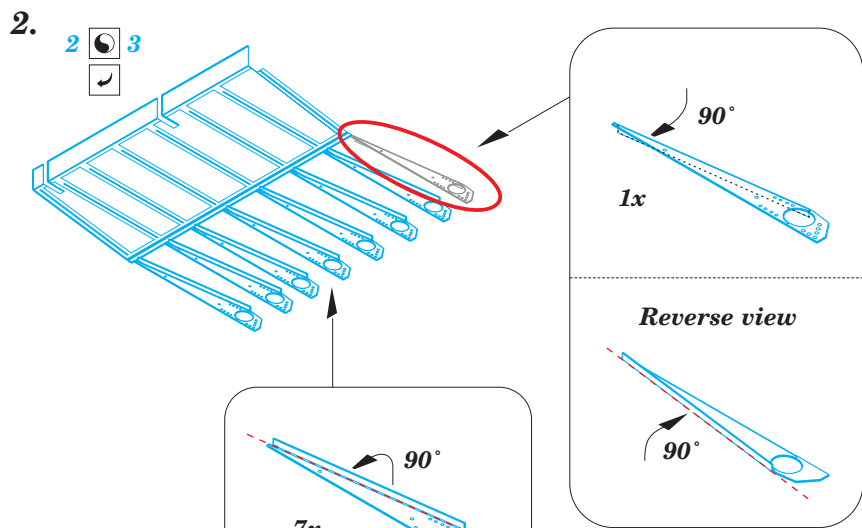

Typhoon Mk.Ib Car Door landing flaps

detail set for 1/24 AIRFIX No. 19003 kit • sada detailů pro stavebnici 1/24 AIRFIX No. 19003

eduard

23 023

- ★ APPLY EXPRESS MASK AND PAINT BEFORE GLUING
POUŽIT EXPRESS MASK NABARVIT PŘED SLEPENÍM
 - ☉ SYMMETRICAL ASSEMBLY
SYMETRICKÁ MONTÁŽ
 - REMOVE
ODSTRANIT
 - ▨ GRIND
OBROUSIT
 - ⊘ DRILL HOLE
VRTAT OTVOR
 - 1 COLORED ETCHED PARTS
LEPTANÉ BAREVNÉ DÍLY
 - 1 ETCHED PARTS
LEPTANÉ NEBAREVNÉ DÍLY
 - 1 ORIGINAL KIT PARTS
PŮVODNÍ DÍLY STAVEBNICE
- ↪ BEND
OHNOUT
 - ? OPTION
VOLBA
 - Ⓜ REPLACE
NAHRADIT

ORIGINAL KIT PARTS
PŮVODNÍ DÍLY STAVEBNICE
 PHOTO-ETCHED PARTS
LEPTANÉ DÍLY
 PARTS TO BE REMOVED
DÍLY K ODSTRANĚNÍ
 FILL
TMELIT

Related products: 23 026 Typhoon Mk.Ib Car Door wings armament

Related products: 23 024 Typhoon Mk.Ib Car Door engine