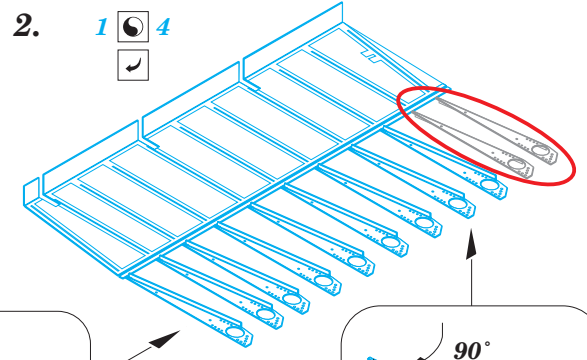

Typhoon Mk.Ib Car Door landing flaps

detail set for 1/24 AIRFIX No. 19003 kit • sada detailů pro stavebnici 1/24 AIRFIX No. 19003

eduard

23 023

- ★ APPLY EXPRESS MASK AND PAINT BEFORE GLUING
POUŽIT EXPRESS MASK NABARVIT PŘED SLEPENÍM
 - ☉ SYMMETRICAL ASSEMBLY
SYMETRICKÁ MONTÁŽ
 - REMOVE
ODSTRANIT
 - ▨ GRIND
OBROUSIT
 - ⊘ DRILL HOLE
VRTAT OTVOR
 - 1 COLORED ETCHED PARTS
LEPTANÉ BAREVNÉ DÍLY
 - 1 ETCHED PARTS
LEPTANÉ NEBAREVNÉ DÍLY
 - 1 ORIGINAL KIT PARTS
PŮVODNÍ DÍLY STAVEBNICE
- ↪ BEND
OHNOUT
 - ? OPTION
VOLBA
 - Ⓜ REPLACE
NAHRADIT

ORIGINAL KIT PARTS
PŮVODNÍ DÍLY STAVEBNICE
 PHOTO-ETCHED PARTS
LEPTANÉ DÍLY
 PARTS TO BE REMOVED
DÍLY K ODSTRANĚNÍ
 FILL
TMELIT

Related products: 23 026 Typhoon Mk.Ib Car Door wings armament

Related products: 23 024 Typhoon Mk.Ib Car Door engine