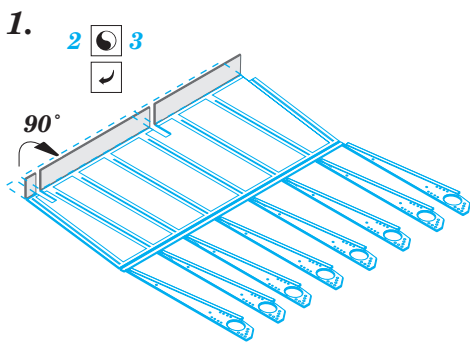

Typhoon Mk.Ib Car Door landing flaps

detail set for 1/24 AIRFIX No. 19003 kit • sada detailů pro stavebnici 1/24 AIRFIX No. 19003

eduard

23 023

- ★ APPLY EXPRESS MASK AND PAINT BEFORE GLUING
POUŽIT EXPRESS MASK NABARVIT PŘED SLEPENÍM
 - ☉ SYMMETRICAL ASSEMBLY
SYMETRICKÁ MONTÁŽ
 - REMOVE
ODSTRANIT
 - ▨ GRIND
OBROUSIT
 - ⊘ DRILL HOLE
VRTAT OTVOR
 - 1 COLORED ETCHED PARTS
LEPTANÉ BAREVNÉ DÍLY
 - 1 ETCHED PARTS
LEPTANÉ NEBAREVNÉ DÍLY
 - 1 ORIGINAL KIT PARTS
PŮVODNÍ DÍLY STAVEBNICE
- ↪ BEND
OHNOUT
 - ? OPTION
VOLBA
 - Ⓜ REPLACE
NAHRADIT

ORIGINAL KIT PARTS
PŮVODNÍ DÍLY STAVEBNICE
 PHOTO-ETCHED PARTS
LEPTANÉ DÍLY
 PARTS TO BE REMOVED
DÍLY K ODSTRANĚNÍ
 FILL
TMELIT

Related products: 23 026 Typhoon Mk.Ib Car Door wings armament

Related products: 23 024 Typhoon Mk.Ib Car Door engine