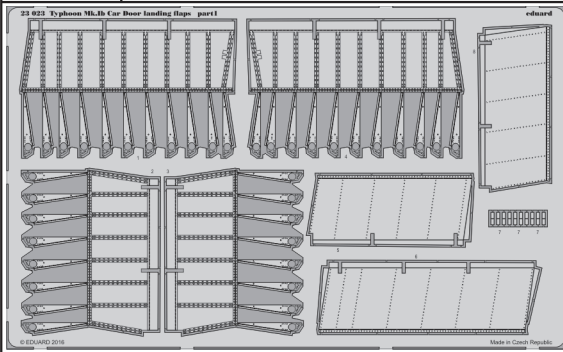

Typhoon Mk.Ib Car Door landing flaps

detail set for 1/24 AIRFIX No. 19003 kit • sada detailů pro stavebnici 1/24 AIRFIX No. 19003

eduard

23 023

- ★ APPLY EXPRESS MASK AND PAINT BEFORE GLUING
POUŽIT EXPRESS MASK NABARVIT PŘED SLEPENÍM
 - ☉ SYMMETRICAL ASSEMBLY
SYMETRICKÁ MONTÁŽ
 - REMOVE
ODSTRANIT
 - ▨ GRIND
OBROUSIT
 - ⊘ DRILL HOLE
VRTAT OTVOR
 - 1 COLORED ETCHED PARTS
LEPTANÉ BAREVNÉ DÍLY
 - 1 ETCHED PARTS
LEPTANÉ NEBAREVNÉ DÍLY
 - 1 ORIGINAL KIT PARTS
PŮVODNÍ DÍLY STAVEBNICE
- ↪ BEND
OHNOUT
 - ? OPTION
VOLBA
 - Ⓜ REPLACE
NAHRADIT

ORIGINAL KIT PARTS
PŮVODNÍ DÍLY STAVEBNICE
 PHOTO-ETCHED PARTS
LEPTANÉ DÍLY
 PARTS TO BE REMOVED
DÍLY K ODSTRANĚNÍ
 FILL
TMELIT

Related products: 23 026 Typhoon Mk.Ib Car Door wings armament

Related products: 23 024 Typhoon Mk.Ib Car Door engine