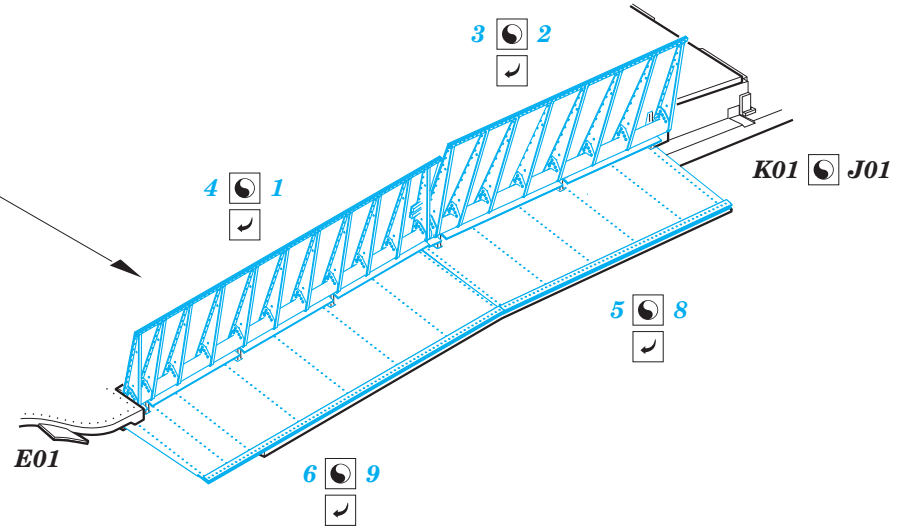

Typhoon Mk.Ib Car Door landing flaps

detail set for 1/24 AIRFIX No. 19003 kit • sada detailů pro stavebnici 1/24 AIRFIX No. 19003

eduard

23 023

- ★ APPLY EXPRESS MASK AND PAINT BEFORE GLUING
POUŽIT EXPRESS MASK NABARVIT PŘED SLEPENÍM
 - ☉ SYMMETRICAL ASSEMBLY
SYMETRICKÁ MONTÁŽ
 - REMOVE
ODSTRANIT
 - ▨ GRIND
OBROUSIT
 - ⊘ DRILL HOLE
VRTAT OTVOR
 - 1 COLORED ETCHED PARTS
LEPTANÉ BAREVNÉ DÍLY
 - 1 ETCHED PARTS
LEPTANÉ NEBAREVNÉ DÍLY
 - 1 ORIGINAL KIT PARTS
PŮVODNÍ DÍLY STAVEBNICE
- ↪ BEND
OHNOUT
 - ? OPTION
VOLBA
 - Ⓜ REPLACE
NAHRADIT

ORIGINAL KIT PARTS
PŮVODNÍ DÍLY STAVEBNICE
 PHOTO-ETCHED PARTS
LEPTANÉ DÍLY
 PARTS TO BE REMOVED
DÍLY K ODSTRANĚNÍ
 FILL
TMELIT

Related products: 23 026 Typhoon Mk.Ib Car Door wings armament

Related products: 23 024 Typhoon Mk.Ib Car Door engine