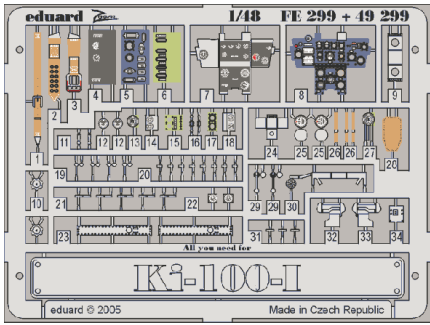

# Ki-100 I

**FE299**

1/48 scale detail set for Hasegawa kit • sada detailů pro model Hasegawa 1/48

**FILM**

- SYMMETRICAL ASSEMBLY  
SYMETRICKÁ MONTÁŽ
- REMOVE  
ODSTRANIT
- BEND  
OHNOUT
- REPLACE  
NAHRADIT
- GRIND  
OBROUSIT
- OPTION  
VOLBA

**FILM**

ORIGINAL KIT PARTS  
PŮVODNÍ DÍLY STAVEBNICE
  PHOTO-ETCHED PARTS  
LEPTANÉ DÍLY
  PARTS TO BE REMOVED  
DÍLY K ODSTRANĚNÍ
  FILL  
TMELIT

**REFERENCES:**  
Model Art # 428 - I. J. Army Kawasaki type 3 & 5 Fighter