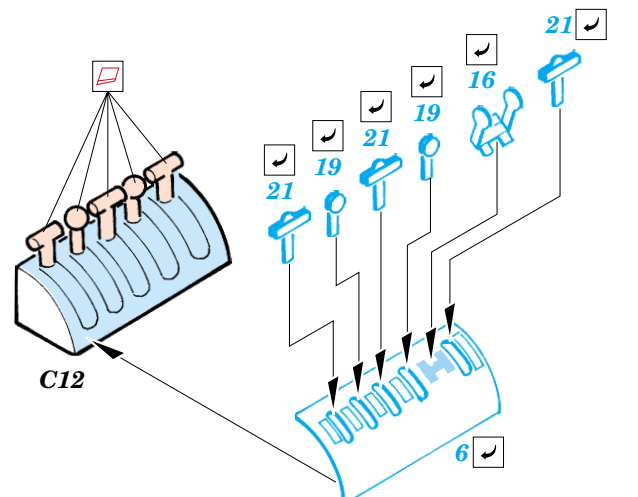

# Ki-100 I

**FE299**

1/48 scale detail set for Hasegawa kit • sada detailů pro model Hasegawa 1/48

**FILM**

- SYMMETRICAL ASSEMBLY  
SYMETRICKÁ MONTÁŽ
- REMOVE  
ODSTRANIT
- BEND  
OHNOUT
- REPLACE  
NAHRADIT
- GRIND  
OBROUSIT
- OPTION  
VOLBA

**FILM**

ORIGINAL KIT PARTS  
PŮVODNÍ DÍLY STAVEBNICE
  PHOTO-ETCHED PARTS  
LEPTANÉ DÍLY
  PARTS TO BE REMOVED  
DÍLY K ODSTRANĚNÍ
  FILL  
TMELIT

**REFERENCES:**  
Model Art # 428 - I. J. Army Kawasaki type 3 & 5 Fighter