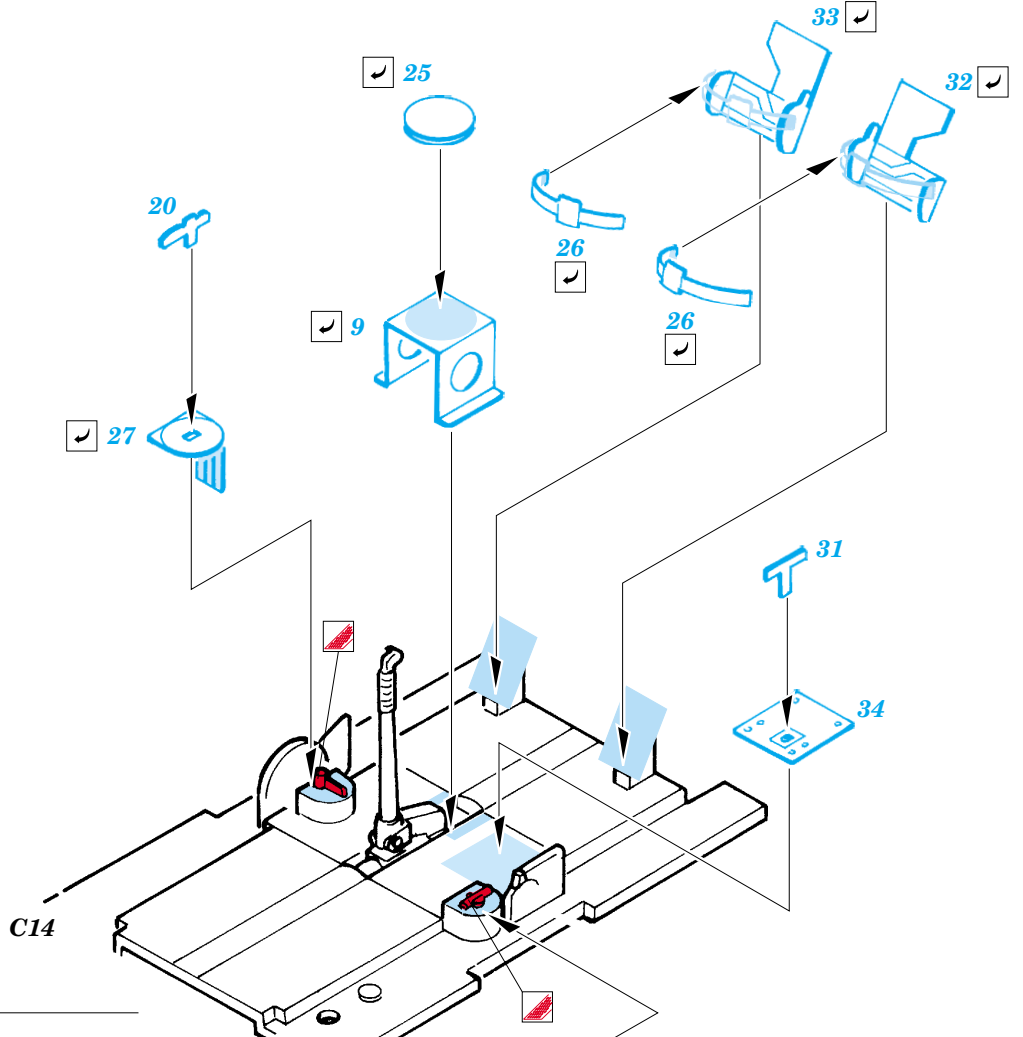

# Ki-100 I

**FE299**

1/48 scale detail set for Hasegawa kit • sada detailů pro model Hasegawa 1/48

**FILM**

- SYMMETRICAL ASSEMBLY  
SYMETRICKÁ MONTÁŽ
- REMOVE  
ODSTRANIT
- BEND  
OHNOUT
- REPLACE  
NAHRADIT
- GRIND  
OBROUSIT
- OPTION  
VOLBA

**FILM**

ORIGINAL KIT PARTS  
PŮVODNÍ DÍLY STAVEBNICE
  PHOTO-ETCHED PARTS  
LEPTANÉ DÍLY
  PARTS TO BE REMOVED  
DÍLY K ODSTRANĚNÍ
  FILL  
TMELIT

**REFERENCES:**  
Model Art # 428 - I. J. Army Kawasaki type 3 & 5 Fighter