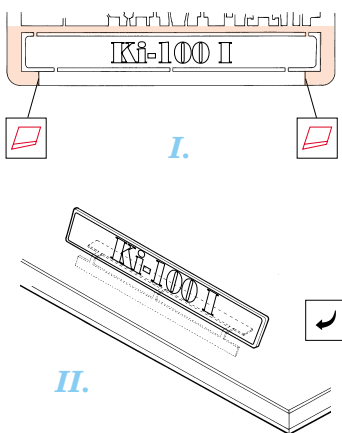

# Ki-100 I

**FE299**

1/48 scale detail set for Hasegawa kit • sada detailů pro model Hasegawa 1/48

**FILM**

- SYMMETRICAL ASSEMBLY  
SYMETRICKÁ MONTÁŽ
- REMOVE  
ODSTRANIT
- BEND  
OHNOUT
- REPLACE  
NAHRADIT
- GRIND  
OBROUSIT
- OPTION  
VOLBA

**FILM**

ORIGINAL KIT PARTS  
PŮVODNÍ DÍLY STAVEBNICE
  PHOTO-ETCHED PARTS  
LEPTANÉ DÍLY
  PARTS TO BE REMOVED  
DÍLY K ODSTRANĚNÍ
  FILL  
TMELIT

**REFERENCES:**  
Model Art # 428 - I. J. Army Kawasaki type 3 & 5 Fighter