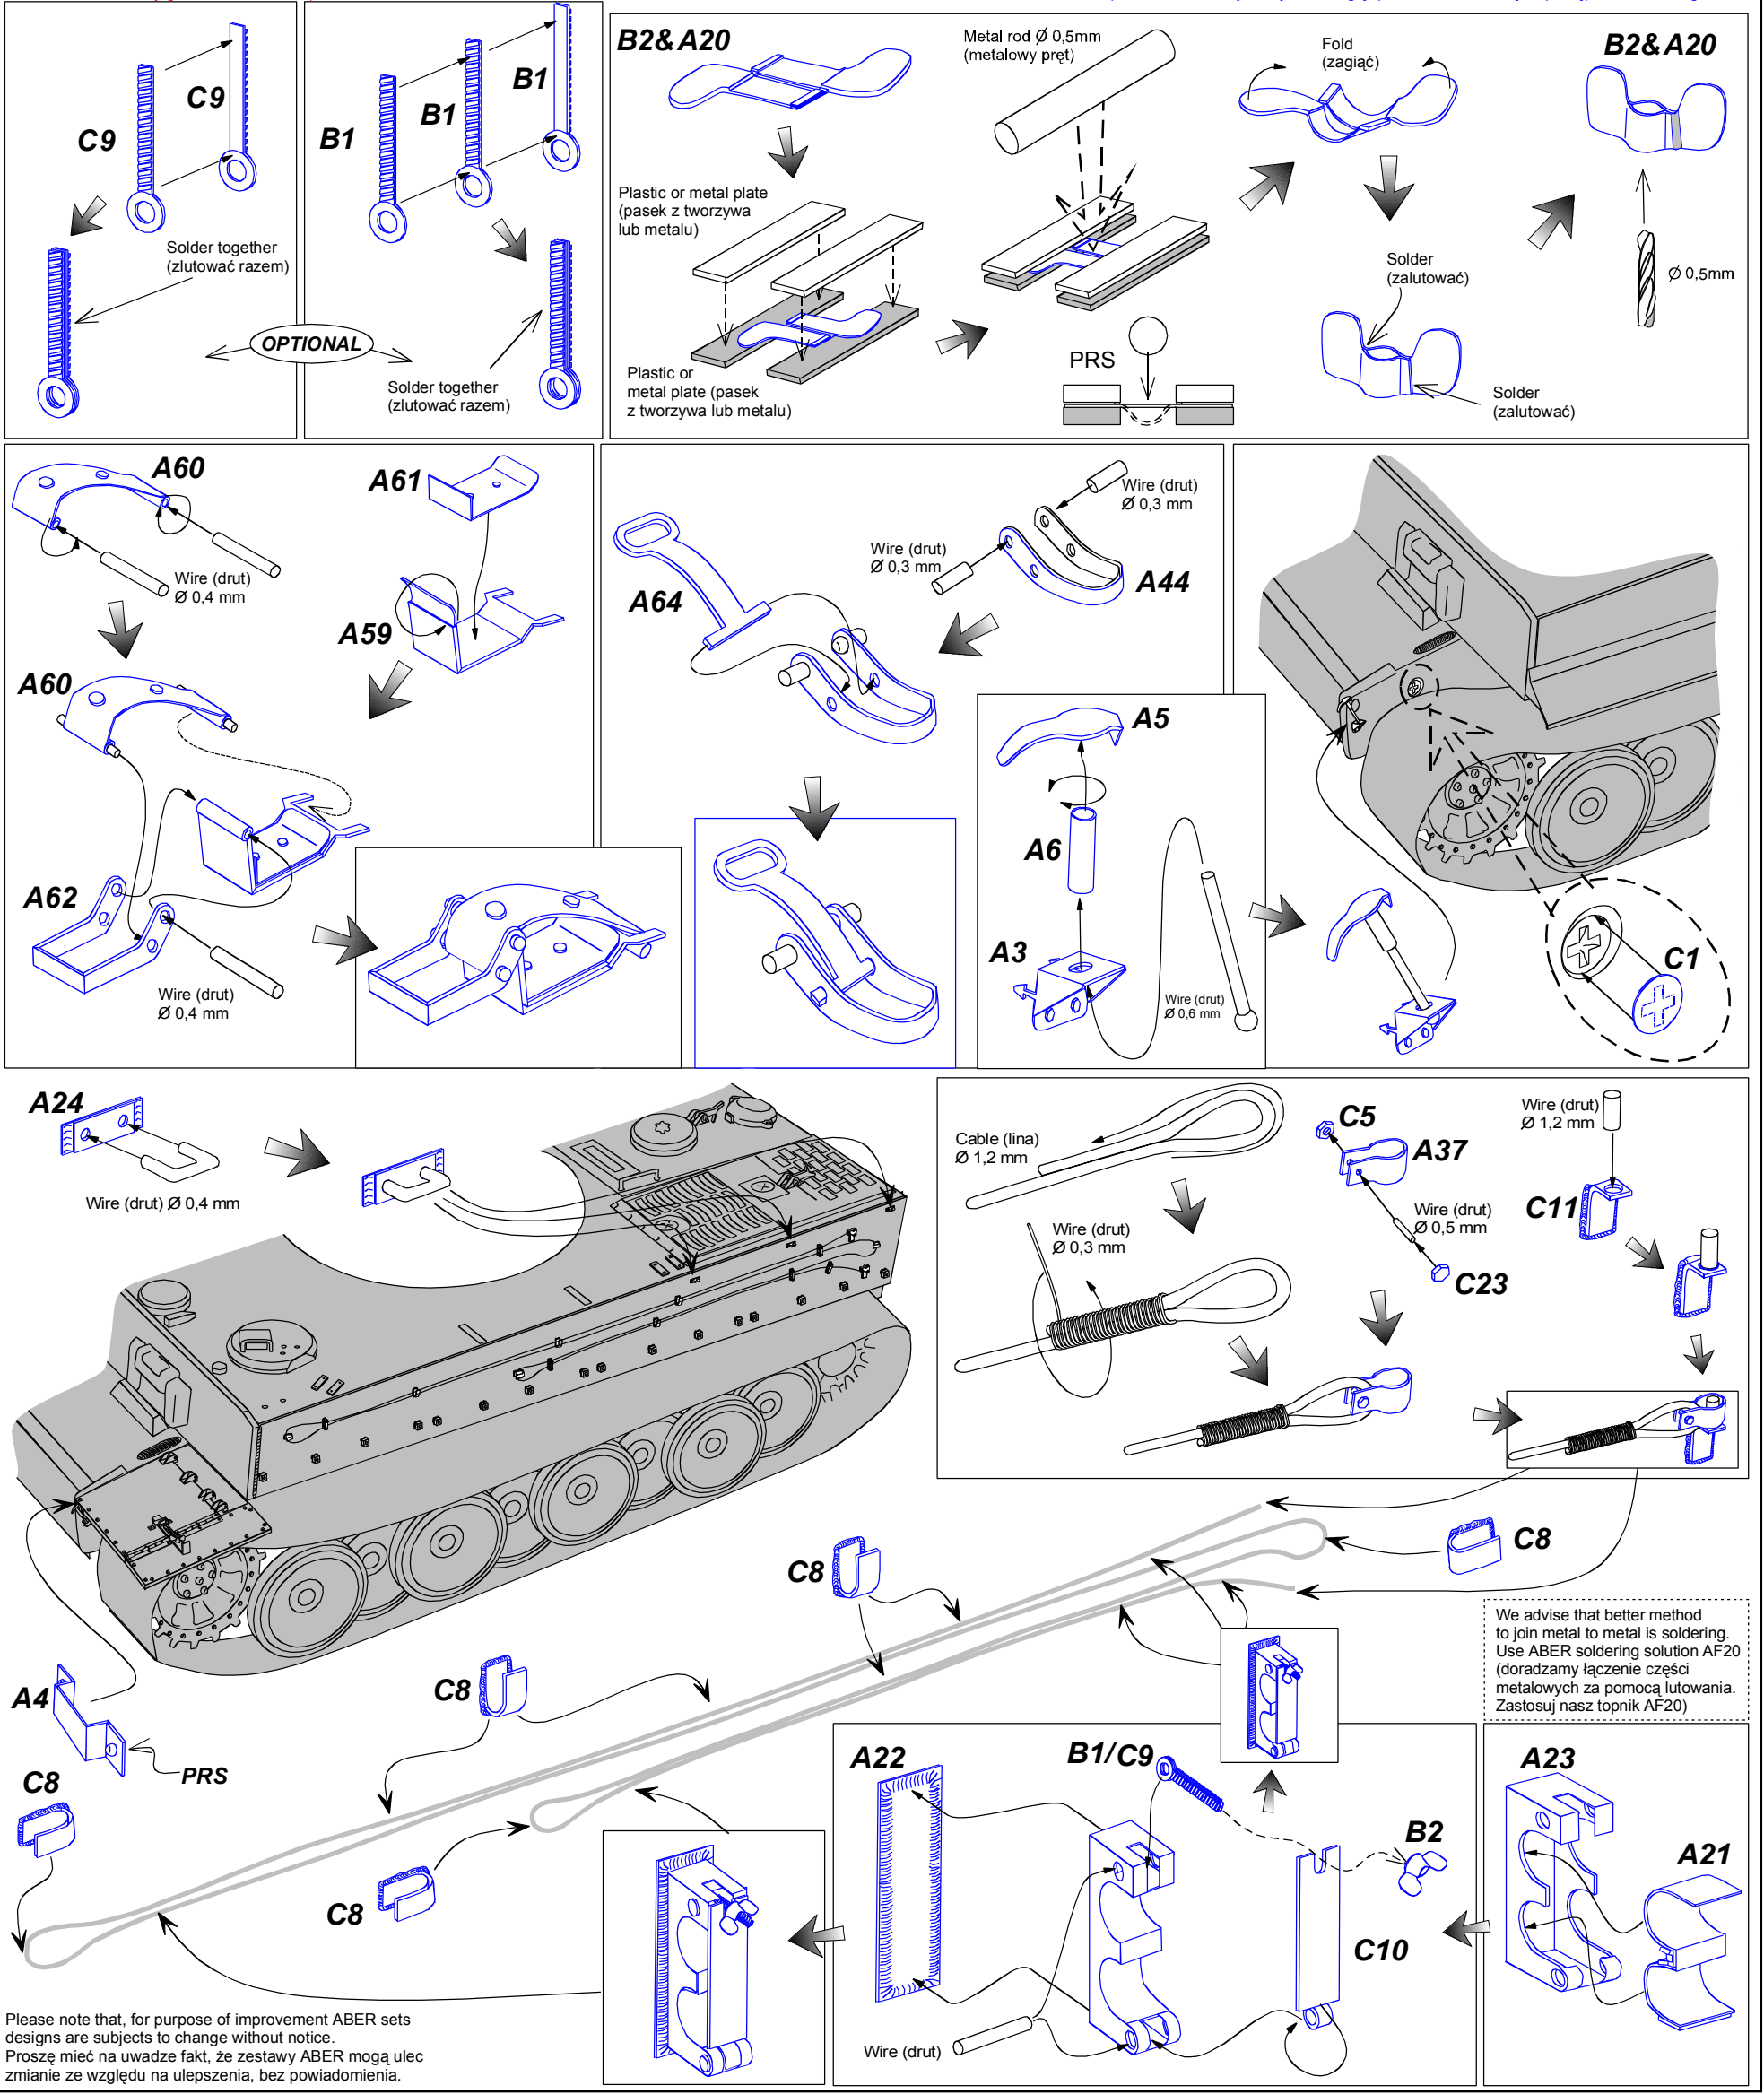

WARNING
Any unauthorized copying, producing and reproducing of ABER company products, or any part thereof, is strictly prohibited and any such action establishes liability for a civil action and may give rise to criminal prosecution.

OSTRZEŻENIE
Jakiegokolwiek kopiowanie, produkowanie i reprodukcja wyrobów firmy ABER bez zezwolenia, w całości lub części jest surowo zabronione. Powyższe działania powodują powstanie odpowiedzialności cywilnej oraz mogą spowodować wszczęcie postępowania karnego.