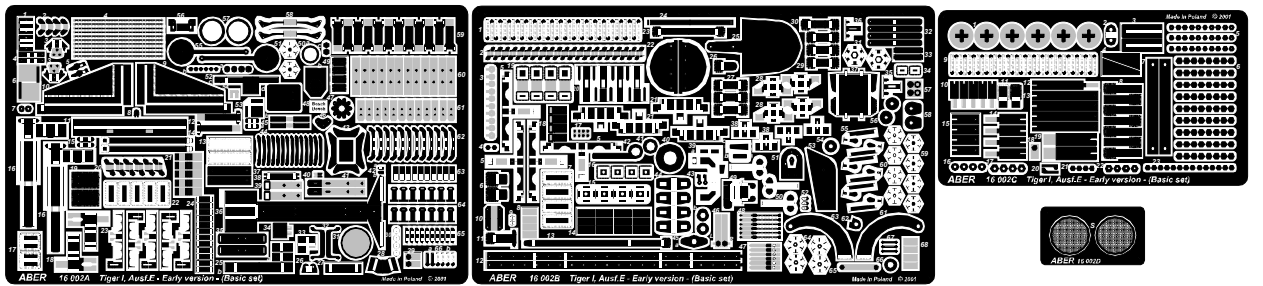

TIGER I, Ausf.E

- Early version

(Basic set)

Zestaw podstawowy

1/16 scale update for Tamiya model

ABER®

16 002

WWW.ABER.NET.PL

Made in Poland © 2002