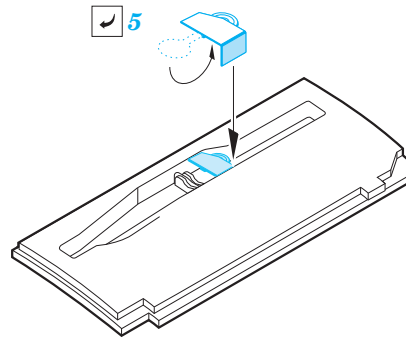

# F-104G exterior

eduard

32 348

1/32 scale detail set for Italeri kit • sada detailů pro model 1/32 Italeri

- APPLY EXPRESS MASK AND PAINT BEFORE GLUING  
POUŽIT EXPRESS MASK NABARVIT PŘED SLEPENÍM
- SYMMETRICAL ASSEMBLY  
SYMETRICKÁ MONTÁŽ
- REMOVE  
ODSTRANIT
- GRIND  
OBROUSIT
- DRILL HOLE  
VRTAT OTVOR
- COLORED ETCHED PARTS  
LEPTANÉ BAREVNÉ DÍLY
- BEND  
OHNOUT
- OPTION  
VOLBA
- REPLACE  
NAHRADIT

  ORIGINAL KIT PARTS  
PŮVODNÍ DÍLY STAVEBNICE
   PHOTO-ETCHED PARTS  
LEPTANÉ DÍLY
   PARTS TO BE REMOVED  
DÍLY K ODSTRANĚNÍ
   FILL  
TMELIT

1A, 27A

1A, 27A

1A + 27A