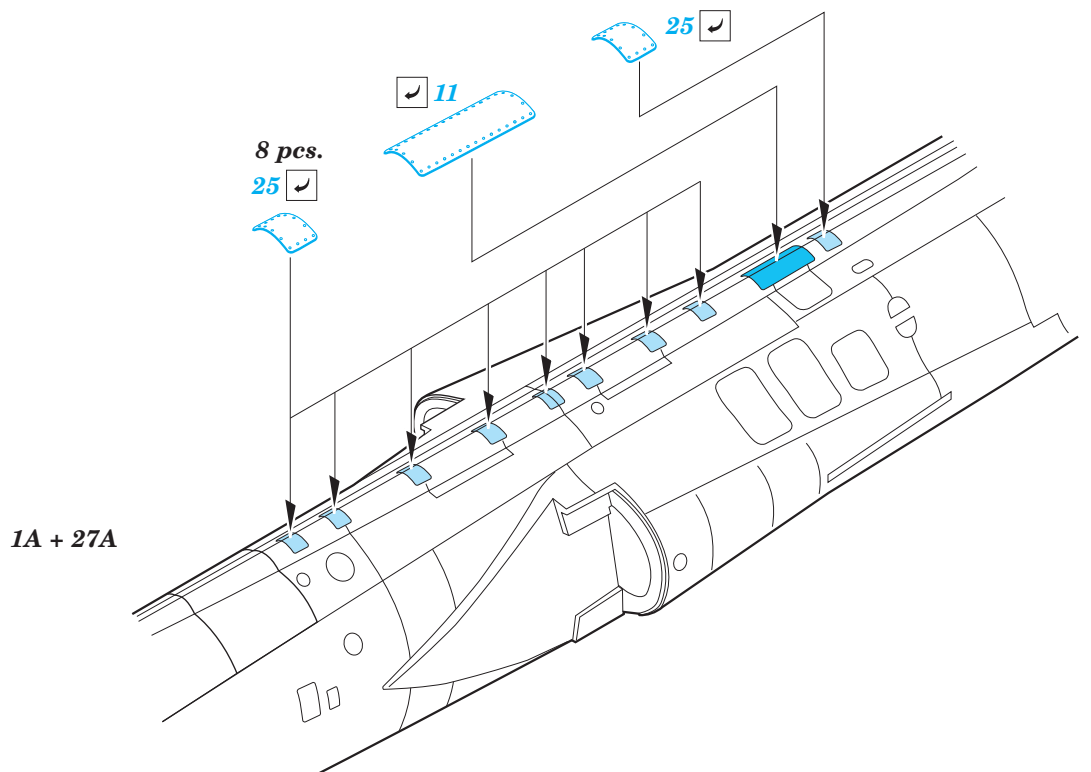

# F-104G exterior

eduard

32 348

1/32 scale detail set for Italeri kit • sada detailů pro model 1/32 Italeri

- APPLY EXPRESS MASK AND PAINT BEFORE GLUING  
POUŽIT EXPRESS MASK NABARVIT PŘED SLEPENÍM
- SYMMETRICAL ASSEMBLY  
SYMETRICKÁ MONTÁŽ
- REMOVE  
ODSTRANIT
- GRIND  
OBROUSIT
- DRILL HOLE  
VRTAT OTVOR
- COLORED ETCHED PARTS  
LEPTANÉ BAREVNÉ DÍLY
- BEND  
OHNOUT
- OPTION  
VOLBA
- REPLACE  
NAHRADIT

  ORIGINAL KIT PARTS  
PŮVODNÍ DÍLY STAVEBNICE
   PHOTO-ETCHED PARTS  
LEPTANÉ DÍLY
   PARTS TO BE REMOVED  
DÍLY K ODSTRANĚNÍ
   FILL  
TMELIT

1A, 27A

1A, 27A

1A + 27A