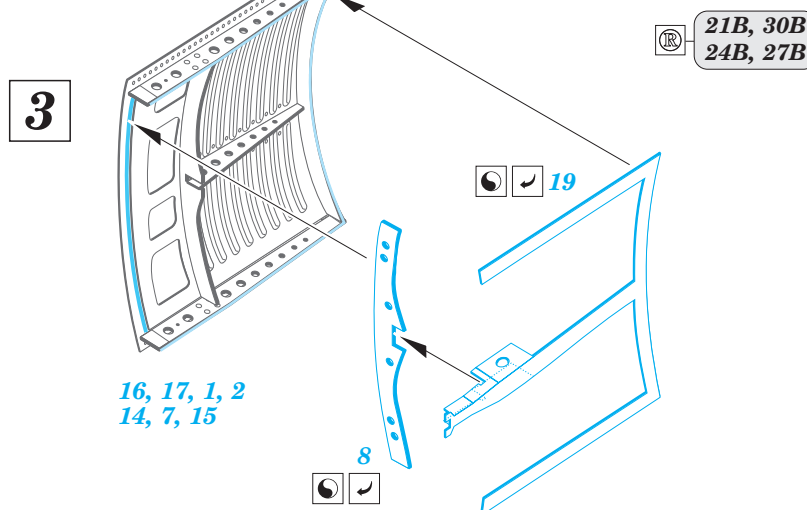

# F-104G exterior

eduard

32 348

1/32 scale detail set for Italeri kit • sada detailů pro model 1/32 Italeri

- APPLY EXPRESS MASK AND PAINT BEFORE GLUING  
POUŽIT EXPRESS MASK NABARVIT PŘED SLEPENÍM
- SYMMETRICAL ASSEMBLY  
SYMETRICKÁ MONTÁŽ
- REMOVE  
ODSTRANIT
- GRIND  
OBROUSIT
- DRILL HOLE  
VRTAT OTVOR
- COLORED ETCHED PARTS  
LEPTANÉ BAREVNÉ DÍLY
- BEND  
OHNOUT
- OPTION  
VOLBA
- REPLACE  
NAHRADIT

  ORIGINAL KIT PARTS  
PŮVODNÍ DÍLY STAVEBNICE
   PHOTO-ETCHED PARTS  
LEPTANÉ DÍLY
   PARTS TO BE REMOVED  
DÍLY K ODSTRANĚNÍ
   FILL  
TMELIT

1A, 27A

1A, 27A

1A + 27A