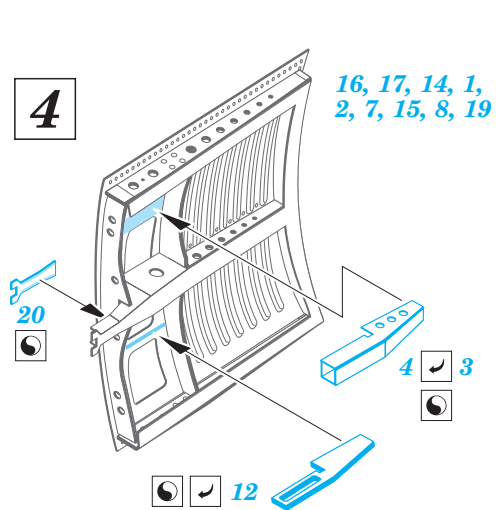

# F-104G exterior

eduard

32 348

1/32 scale detail set for Italeri kit • sada detailů pro model 1/32 Italeri

- APPLY EXPRESS MASK AND PAINT BEFORE GLUING  
POUŽIT EXPRESS MASK NABARVIT PŘED SLEPENÍM
- SYMMETRICAL ASSEMBLY  
SYMETRICKÁ MONTÁŽ
- REMOVE  
ODSTRANIT
- GRIND  
OBROUSIT
- DRILL HOLE  
VRTAT OTVOR
- COLORED ETCHED PARTS  
LEPTANÉ BAREVNÉ DÍLY
- BEND  
OHNOUT
- OPTION  
VOLBA
- REPLACE  
NAHRADIT

  ORIGINAL KIT PARTS  
PŮVODNÍ DÍLY STAVEBNICE
   PHOTO-ETCHED PARTS  
LEPTANÉ DÍLY
   PARTS TO BE REMOVED  
DÍLY K ODSTRANĚNÍ
   FILL  
TMELIT

1A, 27A

1A, 27A

1A + 27A