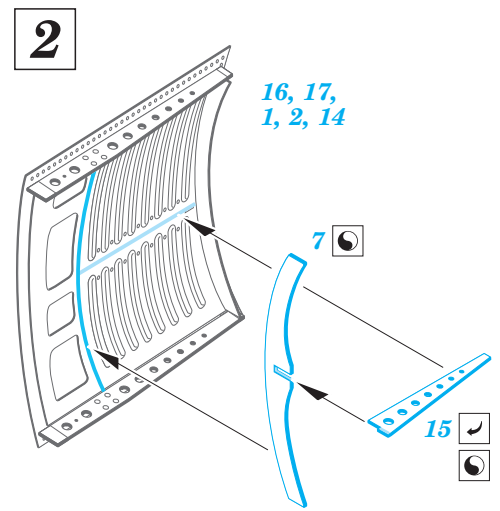

# F-104G exterior

eduard

32 348

1/32 scale detail set for Italeri kit • sada detailů pro model 1/32 Italeri

- APPLY EXPRESS MASK AND PAINT BEFORE GLUING  
POUŽIT EXPRESS MASK NABARVIT PŘED SLEPENÍM
- SYMMETRICAL ASSEMBLY  
SYMETRICKÁ MONTÁŽ
- REMOVE  
ODSTRANIT
- GRIND  
OBROUSIT
- DRILL HOLE  
VRTAT OTVOR
- COLORED ETCHED PARTS  
LEPTANÉ BAREVNÉ DÍLY
- BEND  
OHNOUT
- OPTION  
VOLBA
- REPLACE  
NAHRADIT

  ORIGINAL KIT PARTS  
PŮVODNÍ DÍLY STAVEBNICE
   PHOTO-ETCHED PARTS  
LEPTANÉ DÍLY
   PARTS TO BE REMOVED  
DÍLY K ODSTRANĚNÍ
   FILL  
TMELIT

1A, 27A

1A, 27A

1A + 27A