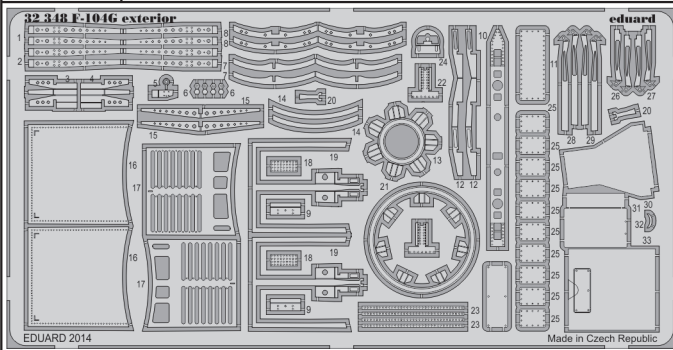

# F-104G exterior

eduard

32 348

1/32 scale detail set for Italeri kit • sada detailů pro model 1/32 Italeri

- APPLY EXPRESS MASK AND PAINT BEFORE GLUING  
POUŽIT EXPRESS MASK NABARVIT PŘED SLEPENÍM
- SYMMETRICAL ASSEMBLY  
SYMETRICKÁ MONTÁŽ
- REMOVE  
ODSTRANIT
- GRIND  
OBROUSIT
- DRILL HOLE  
VRTAT OTVOR
- COLORED ETCHED PARTS  
LEPTANÉ BAREVNÉ DÍLY
- BEND  
OHNOUT
- OPTION  
VOLBA
- REPLACE  
NAHRADIT

  ORIGINAL KIT PARTS  
PŮVODNÍ DÍLY STAVEBNICE
   PHOTO-ETCHED PARTS  
LEPTANÉ DÍLY
   PARTS TO BE REMOVED  
DÍLY K ODSTRANĚNÍ
   FILL  
TMELIT

1A, 27A

1A, 27A

1A + 27A