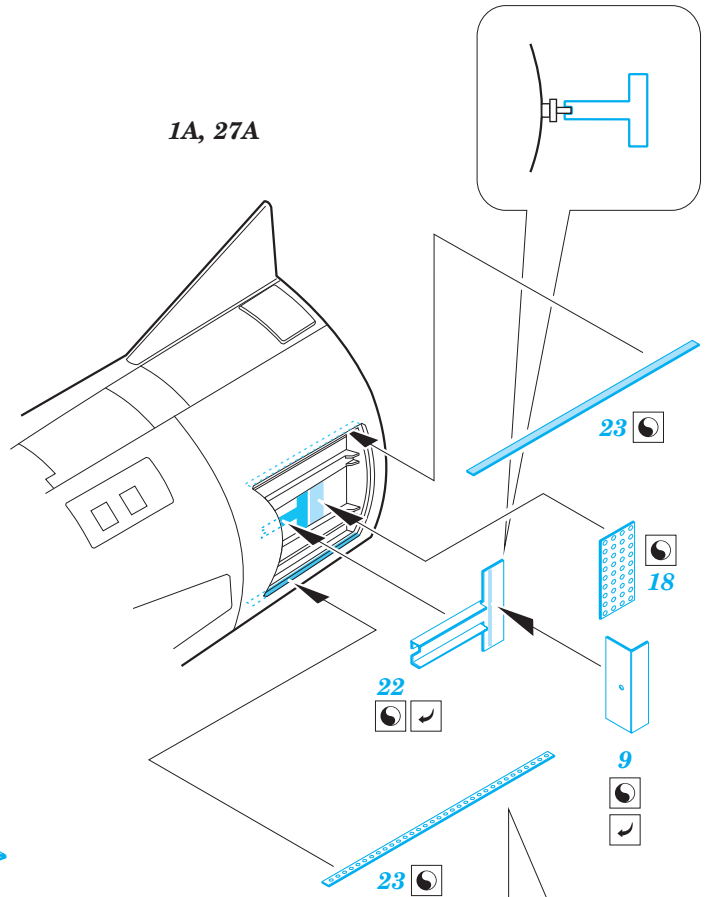

# F-104G exterior

eduard

32 348

1/32 scale detail set for Italeri kit • sada detailů pro model 1/32 Italeri

- APPLY EXPRESS MASK AND PAINT BEFORE GLUING  
POUŽIT EXPRESS MASK NABARVIT PŘED SLEPENÍM
- SYMMETRICAL ASSEMBLY  
SYMETRICKÁ MONTÁŽ
- REMOVE  
ODSTRANIT
- GRIND  
OBROUSIT
- DRILL HOLE  
VRTAT OTVOR
- COLORED ETCHED PARTS  
LEPTANÉ BAREVNÉ DÍLY
- BEND  
OHNOUT
- OPTION  
VOLBA
- REPLACE  
NAHRADIT

  ORIGINAL KIT PARTS  
PŮVODNÍ DÍLY STAVEBNICE
   PHOTO-ETCHED PARTS  
LEPTANÉ DÍLY
   PARTS TO BE REMOVED  
DÍLY K ODSTRANĚNÍ
   FILL  
TMELIT

1A, 27A

1A, 27A

1A + 27A