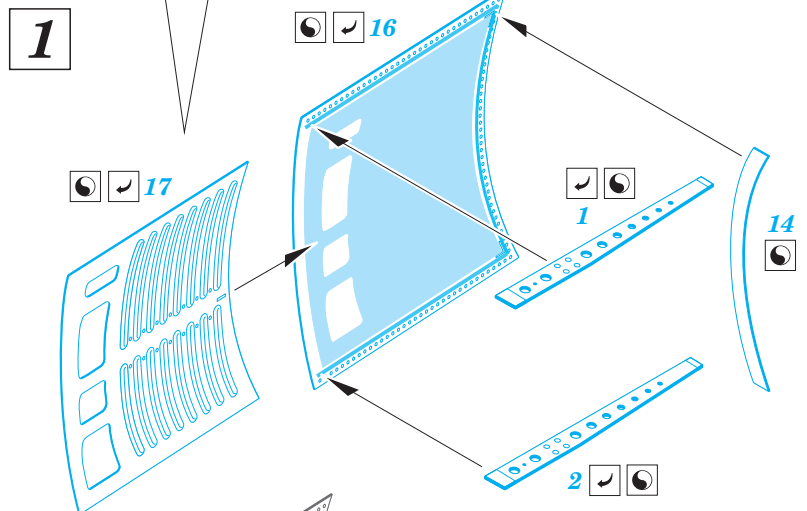

# F-104G exterior

eduard

32 348

1/32 scale detail set for Italeri kit • sada detailů pro model 1/32 Italeri

- APPLY EXPRESS MASK AND PAINT BEFORE GLUING  
POUŽIT EXPRESS MASK NABARVIT PŘED SLEPENÍM
- SYMMETRICAL ASSEMBLY  
SYMETRICKÁ MONTÁŽ
- REMOVE  
ODSTRANIT
- GRIND  
OBROUSIT
- DRILL HOLE  
VRTAT OTVOR
- COLORED ETCHED PARTS  
LEPTANÉ BAREVNÉ DÍLY
- BEND  
OHNOUT
- OPTION  
VOLBA
- REPLACE  
NAHRADIT

  ORIGINAL KIT PARTS  
PŮVODNÍ DÍLY STAVEBNICE
   PHOTO-ETCHED PARTS  
LEPTANÉ DÍLY
   PARTS TO BE REMOVED  
DÍLY K ODSTRANĚNÍ
   FILL  
TMELIT

1A, 27A

1A, 27A

1A + 27A