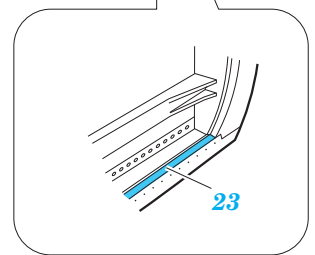

# F-104G exterior

eduard

32 348

1/32 scale detail set for Italeri kit • sada detailů pro model 1/32 Italeri

- APPLY EXPRESS MASK AND PAINT BEFORE GLUING  
POUŽIT EXPRESS MASK NABARVIT PŘED SLEPENÍM
- SYMMETRICAL ASSEMBLY  
SYMETRICKÁ MONTÁŽ
- REMOVE  
ODSTRANIT
- GRIND  
OBROUSIT
- DRILL HOLE  
VRTAT OTVOR
- COLORED ETCHED PARTS  
LEPTANÉ BAREVNÉ DÍLY
- BEND  
OHNOUT
- OPTION  
VOLBA
- REPLACE  
NAHRADIT

  ORIGINAL KIT PARTS  
PŮVODNÍ DÍLY STAVEBNICE
   PHOTO-ETCHED PARTS  
LEPTANÉ DÍLY
   PARTS TO BE REMOVED  
DÍLY K ODSTRANĚNÍ
   FILL  
TMELIT

1A, 27A

1A, 27A

1A + 27A