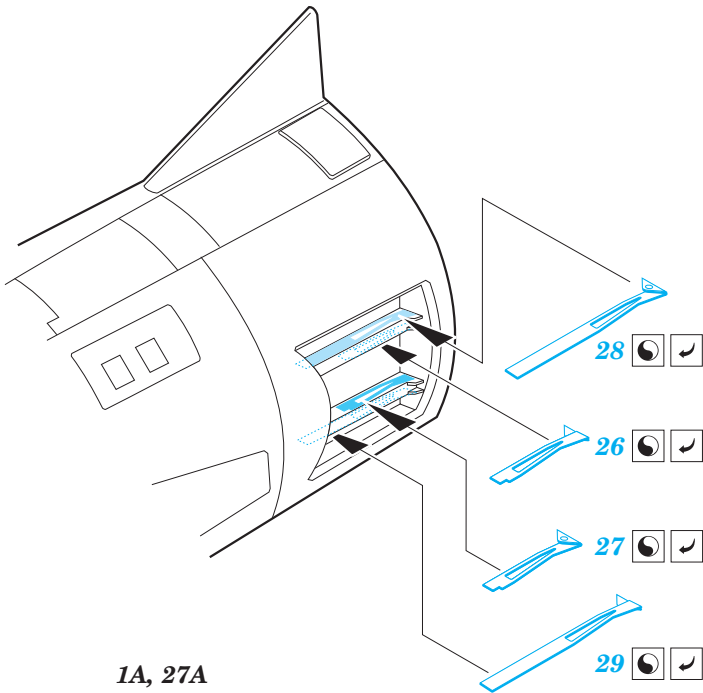

# F-104G exterior

eduard

32 348

1/32 scale detail set for Italeri kit • sada detailů pro model 1/32 Italeri

- APPLY EXPRESS MASK AND PAINT BEFORE GLUING  
POUŽIT EXPRESS MASK NABARVIT PŘED SLEPENÍM
- SYMMETRICAL ASSEMBLY  
SYMETRICKÁ MONTÁŽ
- REMOVE  
ODSTRANIT
- GRIND  
OBROUSIT
- DRILL HOLE  
VRTAT OTVOR
- COLORED ETCHED PARTS  
LEPTANÉ BAREVNÉ DÍLY
- BEND  
OHNOUT
- OPTION  
VOLBA
- REPLACE  
NAHRADIT

  ORIGINAL KIT PARTS  
PŮVODNÍ DÍLY STAVEBNICE
   PHOTO-ETCHED PARTS  
LEPTANÉ DÍLY
   PARTS TO BE REMOVED  
DÍLY K ODSTRANĚNÍ
   FILL  
TMELIT

1A, 27A

1A, 27A

1A + 27A