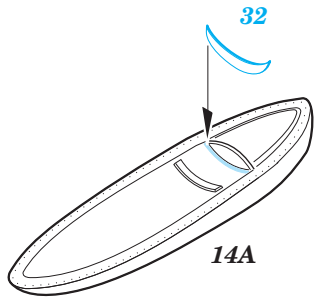

# F-104G exterior

eduard

32 348

1/32 scale detail set for Italeri kit • sada detailů pro model 1/32 Italeri

- APPLY EXPRESS MASK AND PAINT BEFORE GLUING  
POUŽIT EXPRESS MASK NABARVIT PŘED SLEPENÍM
- SYMMETRICAL ASSEMBLY  
SYMETRICKÁ MONTÁŽ
- REMOVE  
ODSTRANIT
- GRIND  
OBROUSIT
- DRILL HOLE  
VRTAT OTVOR
- COLORED ETCHED PARTS  
LEPTANÉ BAREVNÉ DÍLY
- BEND  
OHNOUT
- OPTION  
VOLBA
- REPLACE  
NAHRADIT

  ORIGINAL KIT PARTS  
PŮVODNÍ DÍLY STAVEBNICE
   PHOTO-ETCHED PARTS  
LEPTANÉ DÍLY
   PARTS TO BE REMOVED  
DÍLY K ODSTRANĚNÍ
   FILL  
TMELIT

1A, 27A

1A, 27A

1A + 27A