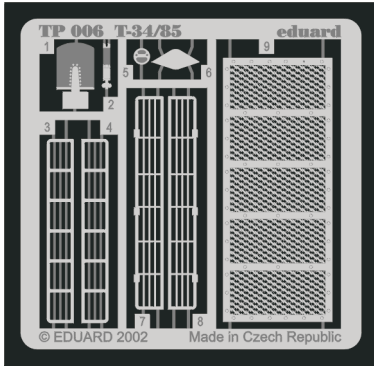

# T-34/85

**TP006**

1/35 scale detail set for Tamiya 35 138 kit • sada detailů pro model Tamiya 35 138 1/35

-  SYMMETRICAL ASSEMBLY  
SYMETRICKÁ MONTÁŽ
-  REMOVE  
ODSTRANIT
-  BEND  
OHNOUT
-  REPLACE  
NAHRADIT
-  GRIND  
OBROUSIT
-  OPTION  
VOLBA

**ORIGINAL KIT PARTS**  
PŮVODNÍ DÍLY STAVEBNICE

**PHOTO-ETCHED PARTS**  
LEPTANÉ DÍLY

**PARTS TO BE REMOVED**  
DÍLY K ODSTRANĚNÍ

References: Squadron/Signal Publ.: T-34 In Action  
Osprey Military: T-35/85 Medium Tank  
Bronekolekcia 4/99: T-34/85