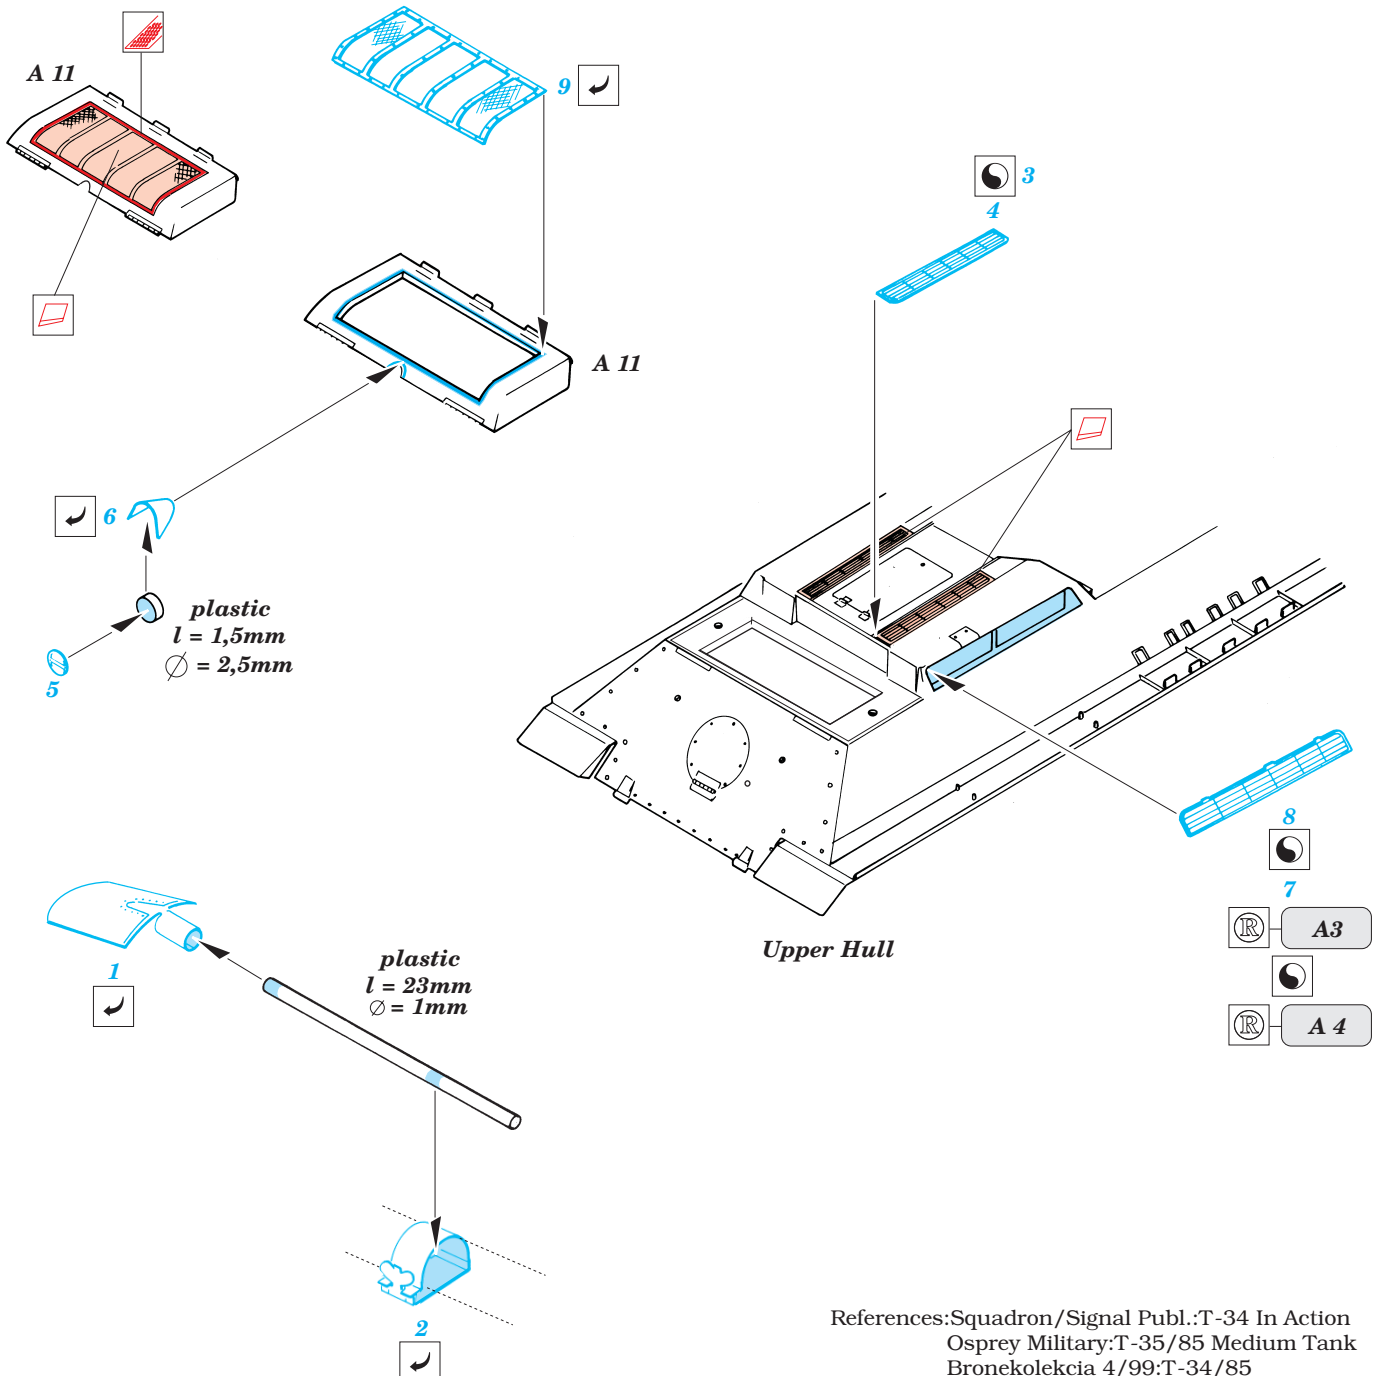

# T-34/85

**TP006**

1/35 scale detail set for Tamiya 35 138 kit • sada detailů pro model Tamiya 35 138 1/35

-  SYMMETRICAL ASSEMBLY  
SYMETRICKÁ MONTÁŽ
-  REMOVE  
ODSTRANIT
-  BEND  
OHNOUT
-  REPLACE  
NAHRADIT
-  GRIND  
OBROUSIT
-  OPTION  
VOLBA

**ORIGINAL KIT PARTS**  
PŮVODNÍ DÍLY STAVEBNICE

**PHOTO-ETCHED PARTS**  
LEPTANÉ DÍLY

**PARTS TO BE REMOVED**  
DÍLY K ODSTRANĚNÍ

References: Squadron/Signal Publ.: T-34 In Action  
Osprey Military: T-35/85 Medium Tank  
Bronekolekcia 4/99: T-34/85