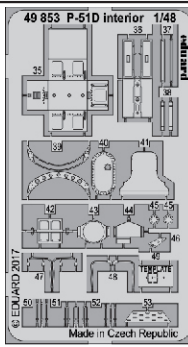

# P-51D interior 1/48

eduard

49 853

detail set for 1/48 AIRFIX kit • sada detailů pro stavebnici 1/48 AIRFIX

film

- APPLY EXPRESS MASK AND PAINT BEFORE GLUING  
POUŽIT EXPRESS MASK NABARVIT PŘED SLEPENÍM
- SYMMETRICAL ASSEMBLY  
SYMETRICKÁ MONTÁŽ
- REMOVE  
ODSTRANIT
- GRIND  
OBROUSIT
- DRILL HOLE  
VRTAT OTVOR
- BEND  
OHNOUT
- OPTION  
VOLBA
- REPLACE  
NAHRADIT
- COLORED ETCHED PARTS  
LEPTANÉ BAREVNÉ DÍLY
- ETCHED PARTS  
LEPTANÉ NEBAREVNÉ DÍLY
- ORIGINAL KIT PARTS  
PŮVODNÍ DÍLY STAVEBNICE

ORIGINAL KIT PARTS  
PŮVODNÍ DÍLY STAVEBNICE

PHOTO-ETCHED PARTS  
LEPTANÉ DÍLY

PARTS TO BE REMOVED  
DÍLY K ODSTRANĚNÍ

FILL  
TMELIT