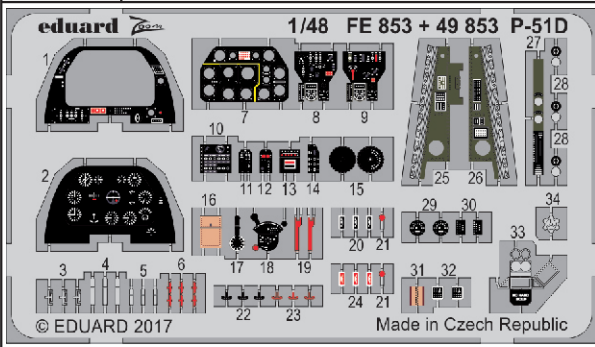

# P-51D interior 1/48

eduard

49 853

detail set for 1/48 AIRFIX kit • sada detailů pro stavebnici 1/48 AIRFIX

film

- APPLY EXPRESS MASK AND PAINT BEFORE GLUING  
POUŽIT EXPRESS MASK NABARVIT PŘED SLEPENÍM
- SYMMETRICAL ASSEMBLY  
SYMETRICKÁ MONTÁŽ
- REMOVE  
ODSTRANIT
- GRIND  
OBROUSIT
- DRILL HOLE  
VRTAT OTVOR
- BEND  
OHNOUT
- OPTION  
VOLBA
- REPLACE  
NAHRADIT
- COLORED ETCHED PARTS  
LEPTANÉ BAREVNÉ DÍLY
- ETCHED PARTS  
LEPTANÉ NEBAREVNÉ DÍLY
- ORIGINAL KIT PARTS  
PŮVODNÍ DÍLY STAVEBNICE

ORIGINAL KIT PARTS  
PŮVODNÍ DÍLY STAVEBNICE

PHOTO-ETCHED PARTS  
LEPTANÉ DÍLY

PARTS TO BE REMOVED  
DÍLY K ODSTRANĚNÍ

FILL  
TMELIT