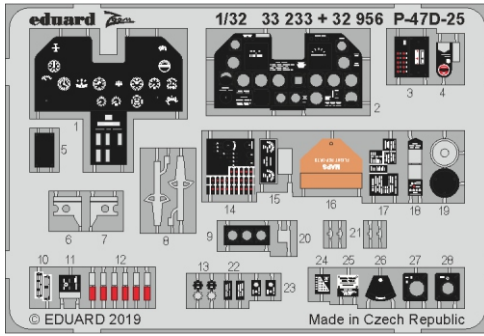

# P-47D-25

detail set for 1/32 HASEGAWA kit • sada detailů pro stavebnici 1/32 HASEGAWA

- APPLY EXPRESS MASK AND PAINT BEFORE GLUING  
POUŽIT EXPRESS MASK NABARVIT PŘED SLEPENÍM
- SYMMETRICAL ASSEMBLY  
SYMETRICKÁ MONTÁŽ
- REMOVE  
ODSTRANIT
- GRIND  
OBROUSIT
- DRILL HOLE  
VRTAT OTVOR
- BEND  
OHNOUT
- OPTION  
VOLBA
- REPLACE  
NAHRADIT
- 1** COLORED ETCHED PARTS  
LEPTANÉ BAREVNÉ DÍLY
- 1** ETCHED PARTS  
LEPTANÉ NEBAREVNÉ DÍLY
- 1** ORIGINAL KIT PARTS  
PŮVODNÍ DÍLY STAVEBNICE

ORIGINAL KIT PARTS  
PŮVODNÍ DÍLY STAVEBNICE

PHOTO-ETCHED PARTS  
LEPTANÉ DÍLY

PARTS TO BE REMOVED  
DÍLY K ODSTRANĚNÍ

FILL  
TMELIT