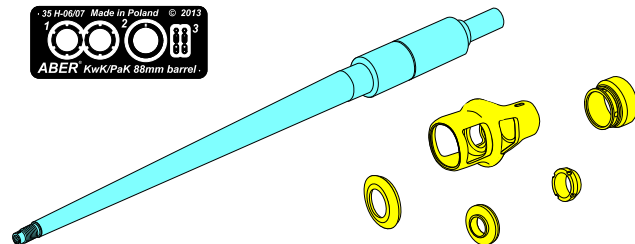

**German 88 mm Barrel KwK 43/3 L/71 (Early version)
Tiger B Porsche-Turm late; Tiger B Serien-Turm early
Jagdpanther middle**

*(Lufa do czołgu Tiger II z późnej produkcji - wieża Porsche
wczesnej produkcji - wieża seryjna oraz Jagdpantery środkowej serii)
1/35 scale update fit to Tamiya model*

ABER® 35 L-15n

WWW.ABER.NET.PL NEW GENERATION set Made in Poland © 2007/2014

Tiger B Porsche-Turm late

Tiger B Serien-Turm early

OPTIONAL