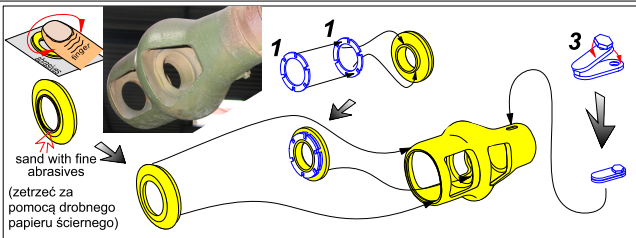

**German 88 mm Barrel KwK 43/3 L/71 (Early version)
Tiger B Porsche-Turm late; Tiger B Serien-Turm early
Jagdpanther middle**

*(Lufa do czołgu Tiger II z późnej produkcji - wieża Porsche
wczesnej produkcji - wieża seryjna oraz Jagdpantery środkowej serii)
1/35 scale update fit to Tamiya model*

ABER® 35 L-15n

WWW.ABER.NET.PL NEW GENERATION set Made in Poland © 2007/2014

Tiger B Porsche-Turm late

Tiger B Serien-Turm early

OPTIONAL