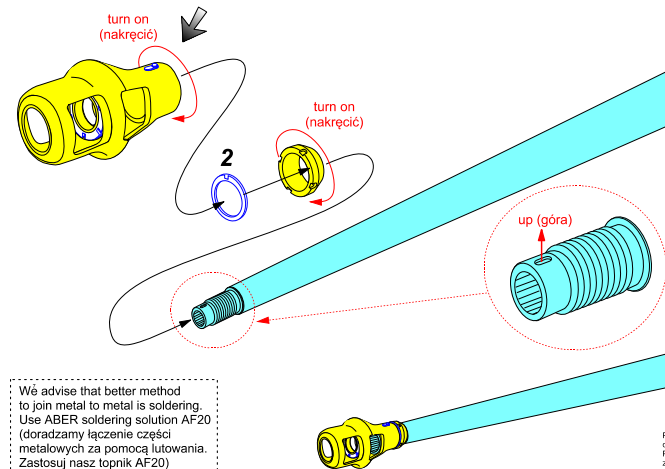

**German 88 mm Barrel KwK 43/3 L/71 (Early version)
Tiger B Porsche-Turm late; Tiger B Serien-Turm early
Jagdpanther middle**

*(Lufa do czołgu Tiger II z późnej produkcji - wieża Porsche
wczesnej produkcji - wieża seryjna oraz Jagdpantery środkowej serii)
1/35 scale update fit to Tamiya model*

ABER® 35 L-15n

WWW.ABER.NET.PL NEW GENERATION set Made in Poland © 2007/2014

Tiger B Porsche-Turm late

Tiger B Serien-Turm early

OPTIONAL