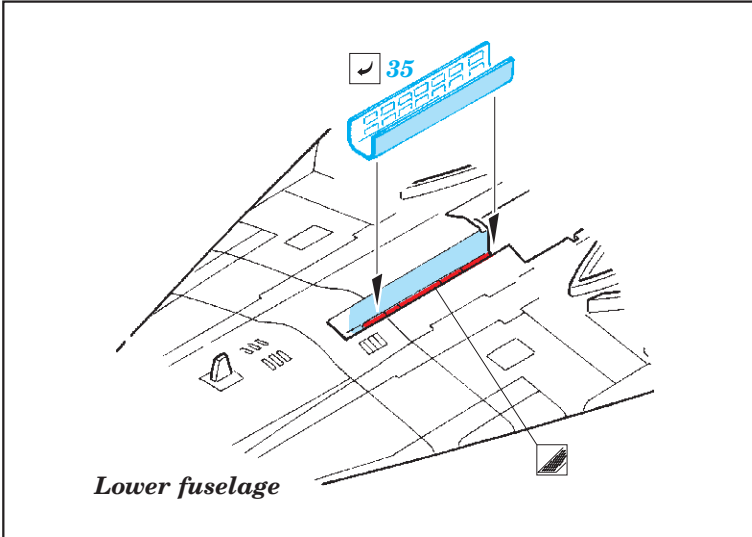

MiG-29A undercarriage 1/32

eduard

detail set for 1/32 TRUMPETER No. 03223 kit • sada detailů pro stavebnici 1/32 TRUMPETER No. 03223

32 409

- ★ APPLY EXPRESS MASK AND PAINT BEFORE GLUING
POUŽIT EXPRESS MASK NABARVIT PŘED SLEPENÍM
- ☉ SYMMETRICAL ASSEMBLY
SYMETRICKÁ MONTÁŽ
- REMOVE
ODSTRANIT
- ▨ GRIND
OBROUSIT
- ⊘ DRILL HOLE
VRTÁT OTVOR
- 1 COLORED ETCHED PARTS
LEPTANÉ BAREVNÉ DÍLY
- 1 ETCHED PARTS
LEPTANÉ NEBAREVNÉ DÍLY
- 1 ORIGINAL KIT PARTS
PŮVODNÍ DÍLY STAVEBNICE
- ↷ BEND
OHNOUT
- ? OPTION
VOLBA
- Ⓜ REPLACE
NAHRADIT

ORIGINAL KIT PARTS
PŮVODNÍ DÍLY STAVEBNICE

PHOTO-ETCHED PARTS
LEPTANÉ DÍLY

PARTS TO BE REMOVED
DÍLY K ODSTRANĚNÍ

FILL
TMELIT

Related products: 32 410 MiG-29A exterior

Related products: 32 411 MiG-29A air brake