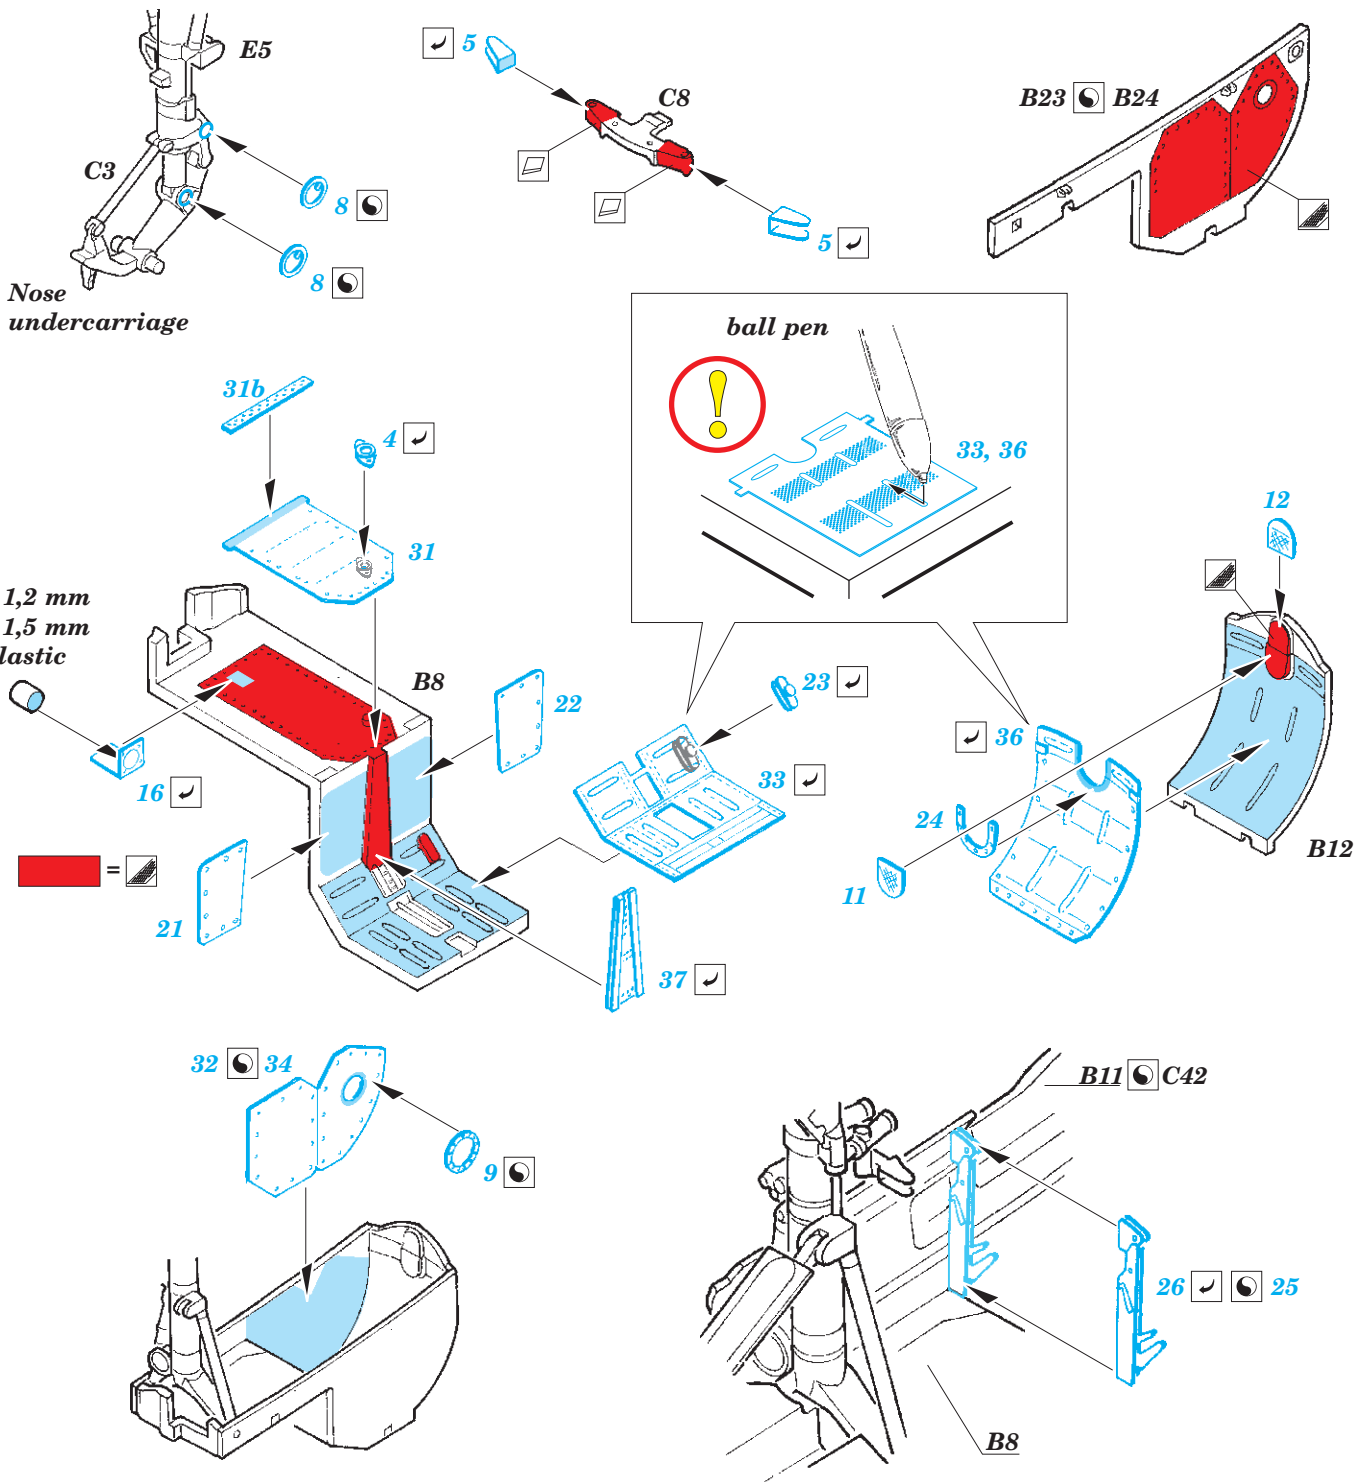

MiG-29A undercarriage 1/32

eduard

detail set for 1/32 TRUMPETER No. 03223 kit • sada detailů pro stavebnici 1/32 TRUMPETER No. 03223

32 409

- ★ APPLY EXPRESS MASK AND PAINT BEFORE GLUING
POUŽIT EXPRESS MASK NABARVIT PŘED SLEPENÍM
- ☉ SYMMETRICAL ASSEMBLY
SYMETRICKÁ MONTÁŽ
- REMOVE
ODSTRANIT
- ▨ GRIND
OBROUSIT
- ⊘ DRILL HOLE
VRTÁT OTVOR
- 1 COLORED ETCHED PARTS
LEPTANÉ BAREVNÉ DÍLY
- 1 ETCHED PARTS
LEPTANÉ NEBAREVNÉ DÍLY
- 1 ORIGINAL KIT PARTS
PŮVODNÍ DÍLY STAVEBNICE
- ↷ BEND
OHNOUT
- ? OPTION
VOLBA
- Ⓜ REPLACE
NAHRADIT

ORIGINAL KIT PARTS
PŮVODNÍ DÍLY STAVEBNICE

PHOTO-ETCHED PARTS
LEPTANÉ DÍLY

PARTS TO BE REMOVED
DÍLY K ODSTRANĚNÍ

FILL
TMELIT

Related products: 32 410 MiG-29A exterior

Related products: 32 411 MiG-29A air brake