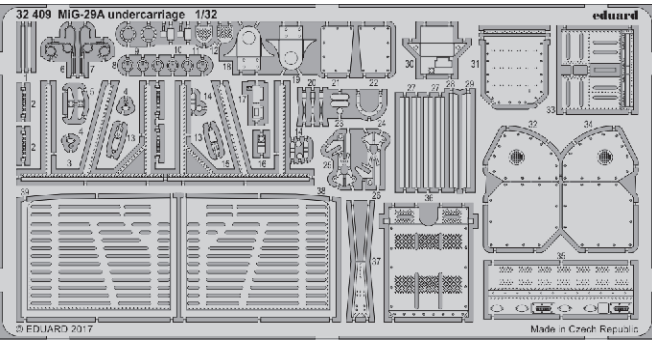

MiG-29A undercarriage 1/32

eduard

detail set for 1/32 TRUMPETER No. 03223 kit • sada detailů pro stavebnici 1/32 TRUMPETER No. 03223

32 409

- ★ APPLY EXPRESS MASK AND PAINT BEFORE GLUING
POUŽIT EXPRESS MASK NABARVIT PŘED SLEPENÍM
- ☉ SYMMETRICAL ASSEMBLY
SYMETRICKÁ MONTÁŽ
- REMOVE
ODSTRANIT
- ▨ GRIND
OBROUSIT
- ⊘ DRILL HOLE
VRTÁT OTVOR
- 1 COLORED ETCHED PARTS
LEPTANÉ BAREVNÉ DÍLY
- 1 ETCHED PARTS
LEPTANÉ NEBAREVNÉ DÍLY
- 1 ORIGINAL KIT PARTS
PŮVODNÍ DÍLY STAVEBNICE
- ↷ BEND
OHNOUT
- ? OPTION
VOLBA
- Ⓜ REPLACE
NAHRADIT

ORIGINAL KIT PARTS
PŮVODNÍ DÍLY STAVEBNICE

PHOTO-ETCHED PARTS
LEPTANÉ DÍLY

PARTS TO BE REMOVED
DÍLY K ODSTRANĚNÍ

FILL
TMELIT

Related products: 32 410 MiG-29A exterior

Related products: 32 411 MiG-29A air brake