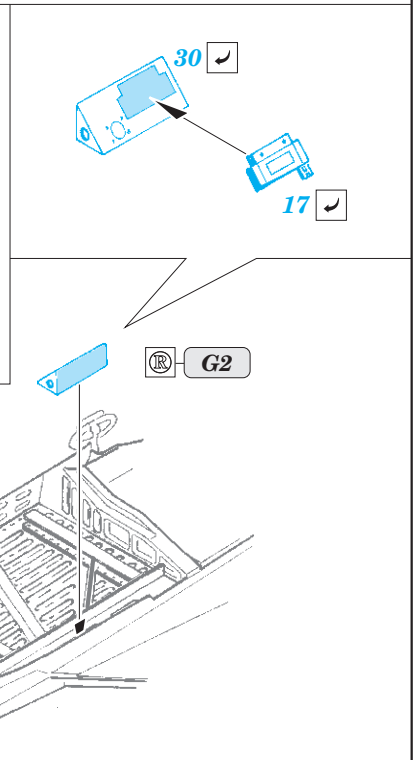

MiG-29A undercarriage 1/32

eduard

detail set for 1/32 TRUMPETER No. 03223 kit • sada detailů pro stavebnici 1/32 TRUMPETER No. 03223

32 409

- ★ APPLY EXPRESS MASK AND PAINT BEFORE GLUING
POUŽIT EXPRESS MASK NABARVIT PŘED SLEPENÍM
- ☉ SYMMETRICAL ASSEMBLY
SYMETRICKÁ MONTÁŽ
- REMOVE
ODSTRANIT
- ▨ GRIND
OBROUSIT
- ⊘ DRILL HOLE
VRTÁT OTVOR
- 1 COLORED ETCHED PARTS
LEPTANÉ BAREVNÉ DÍLY
- 1 ETCHED PARTS
LEPTANÉ NEBAREVNÉ DÍLY
- 1 ORIGINAL KIT PARTS
PŮVODNÍ DÍLY STAVEBNICE
- ↷ BEND
OHNOUT
- ? OPTION
VOLBA
- Ⓜ REPLACE
NAHRADIT

ORIGINAL KIT PARTS
PŮVODNÍ DÍLY STAVEBNICE

PHOTO-ETCHED PARTS
LEPTANÉ DÍLY

PARTS TO BE REMOVED
DÍLY K ODSTRANĚNÍ

FILL
TMELIT

Related products: 32 410 MiG-29A exterior

Related products: 32 411 MiG-29A air brake