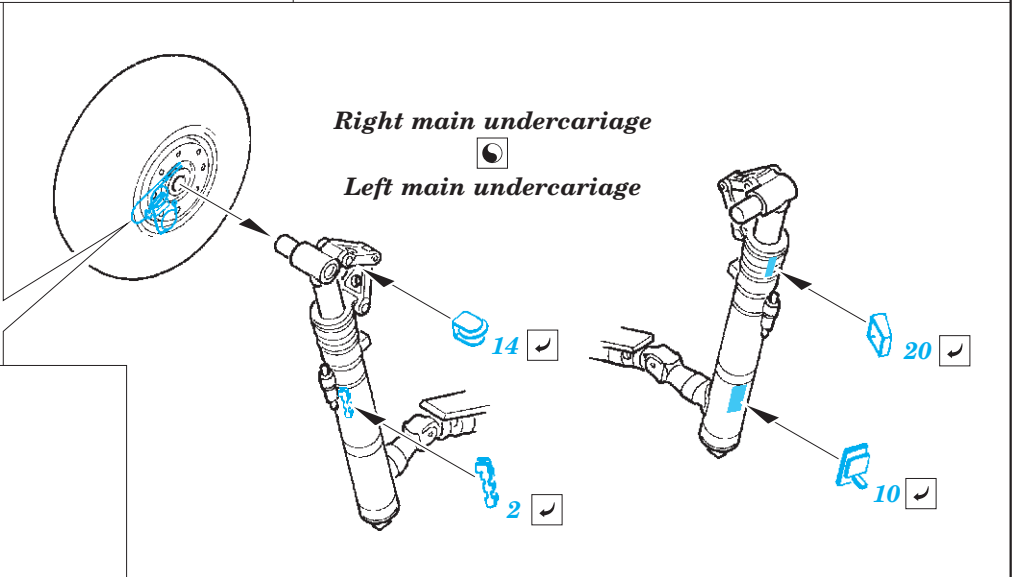

Related products: 32 410 MiG-29A exterior

Related products: 32 411 MiG-29A air brake

Related products: 32 913 MiG-29A interior