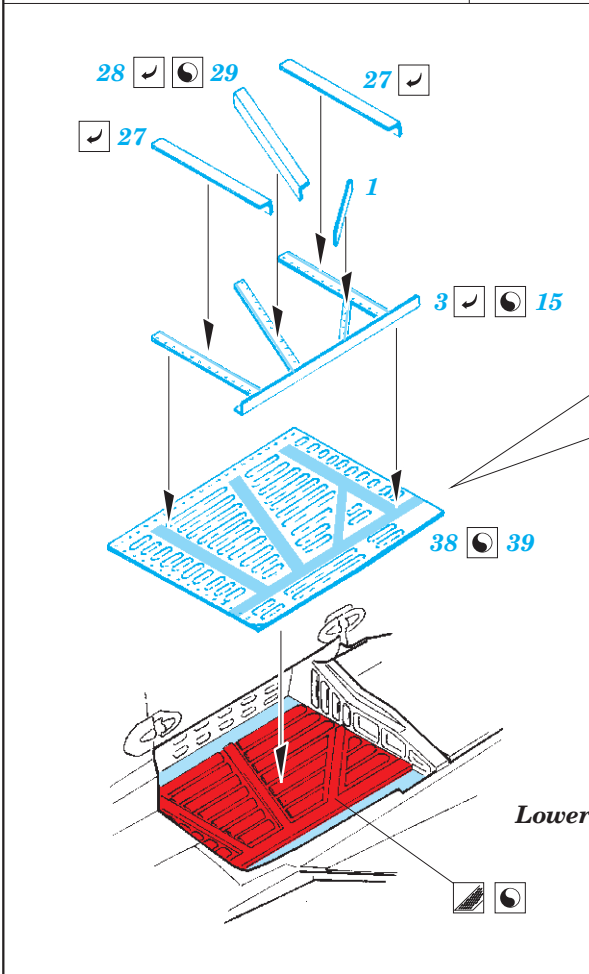

MiG-29A undercarriage 1/32

eduard

detail set for 1/32 TRUMPETER No. 03223 kit • sada detailů pro stavebnici 1/32 TRUMPETER No. 03223

32 409

- ★ APPLY EXPRESS MASK AND PAINT BEFORE GLUING
POUŽIT EXPRESS MASK NABARVIT PŘED SLEPENÍM
- ☉ SYMMETRICAL ASSEMBLY
SYMETRICKÁ MONTÁŽ
- REMOVE
ODSTRANIT
- ▨ GRIND
OBROUSIT
- ⊘ DRILL HOLE
VRTÁT OTVOR
- 1 COLORED ETCHED PARTS
LEPTANÉ BAREVNÉ DÍLY
- 1 ETCHED PARTS
LEPTANÉ NEBAREVNÉ DÍLY
- 1 ORIGINAL KIT PARTS
PŮVODNÍ DÍLY STAVEBNICE
- ↷ BEND
OHNOUT
- ? OPTION
VOLBA
- Ⓜ REPLACE
NAHRADIT

ORIGINAL KIT PARTS
PŮVODNÍ DÍLY STAVEBNICE

PHOTO-ETCHED PARTS
LEPTANÉ DÍLY

PARTS TO BE REMOVED
DÍLY K ODSTRANĚNÍ

FILL
TMELIT

Related products: 32 410 MiG-29A exterior

Related products: 32 411 MiG-29A air brake