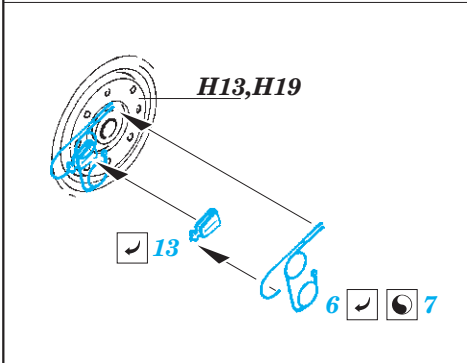

MiG-29A undercarriage 1/32

eduard

detail set for 1/32 TRUMPETER No. 03223 kit • sada detailů pro stavebnici 1/32 TRUMPETER No. 03223

32 409

- ★ APPLY EXPRESS MASK AND PAINT BEFORE GLUING
POUŽIT EXPRESS MASK NABARVIT PŘED SLEPENÍM
- ☉ SYMMETRICAL ASSEMBLY
SYMETRICKÁ MONTÁŽ
- REMOVE
ODSTRANIT
- ▨ GRIND
OBROUSIT
- ⊘ DRILL HOLE
VRTÁT OTVOR
- 1 COLORED ETCHED PARTS
LEPTANÉ BAREVNÉ DÍLY
- 1 ETCHED PARTS
LEPTANÉ NEBAREVNÉ DÍLY
- 1 ORIGINAL KIT PARTS
PŮVODNÍ DÍLY STAVEBNICE
- ↷ BEND
OHNOUT
- ? OPTION
VOLBA
- Ⓜ REPLACE
NAHRADIT

ORIGINAL KIT PARTS
PŮVODNÍ DÍLY STAVEBNICE

PHOTO-ETCHED PARTS
LEPTANÉ DÍLY

PARTS TO BE REMOVED
DÍLY K ODSTRANĚNÍ

FILL
TMELIT

Related products: 32 410 MiG-29A exterior

Related products: 32 411 MiG-29A air brake