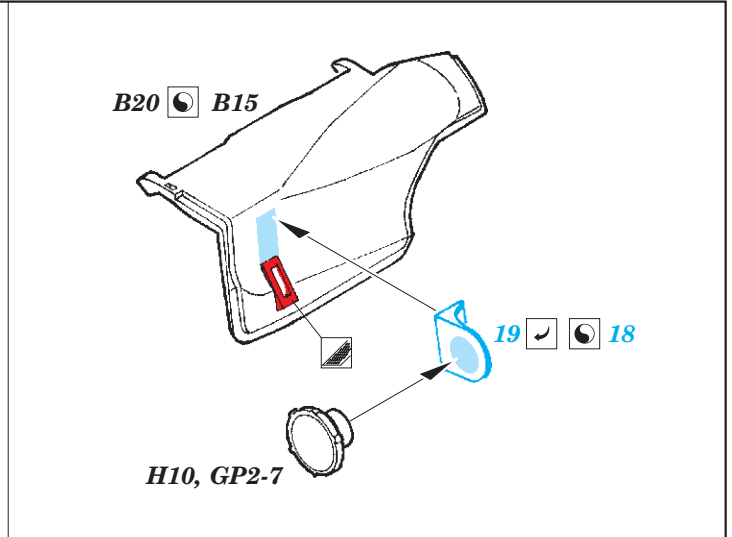

MiG-29A undercarriage 1/32

eduard

detail set for 1/32 TRUMPETER No. 03223 kit • sada detailů pro stavebnici 1/32 TRUMPETER No. 03223

32 409

- ★ APPLY EXPRESS MASK AND PAINT BEFORE GLUING
POUŽIT EXPRESS MASK NABARVIT PŘED SLEPENÍM
- ☉ SYMMETRICAL ASSEMBLY
SYMETRICKÁ MONTÁŽ
- REMOVE
ODSTRANIT
- ▨ GRIND
OBROUSIT
- ⊘ DRILL HOLE
VRTÁT OTVOR
- 1 COLORED ETCHED PARTS
LEPTANÉ BAREVNÉ DÍLY
- 1 ETCHED PARTS
LEPTANÉ NEBAREVNÉ DÍLY
- 1 ORIGINAL KIT PARTS
PŮVODNÍ DÍLY STAVEBNICE
- ↷ BEND
OHNOUT
- ? OPTION
VOLBA
- Ⓜ REPLACE
NAHRADIT

ORIGINAL KIT PARTS
PŮVODNÍ DÍLY STAVEBNICE

PHOTO-ETCHED PARTS
LEPTANÉ DÍLY

PARTS TO BE REMOVED
DÍLY K ODSTRANĚNÍ

FILL
TMELIT

Related products: 32 410 MiG-29A exterior

Related products: 32 411 MiG-29A air brake