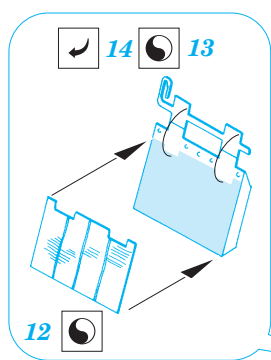

Zimmerit Flakpanzer IV Wirbelwind

eduard

35 451

1/35 scale detail set for Tamiya kit • sada detailů pro model Tamiya 1/35

-  SYMETRICAL ASSEMBLY
SYMETRICKÁ MONTÁŽ
-  REMOVE
ODSTRANIT
-  BEND
OHNOUT
-  REPLACE
NAHRADIT
-  GRIND
OBROUSIT
-  OPTION
VOLBA

 ORIGINAL KIT PARTS
PŮVODNÍ DÍLY STAVEBNICE

 PHOTO-ETCHED PARTS
LEPTANÉ DÍLY

 PARTS TO BE REMOVED
DÍLY K ODSTRANĚNÍ

 FILL
TMĚLIT

right fender

left fender

REFERENCES:

WYDAWNICTWO MILITARIA #140
FLAKPANZER