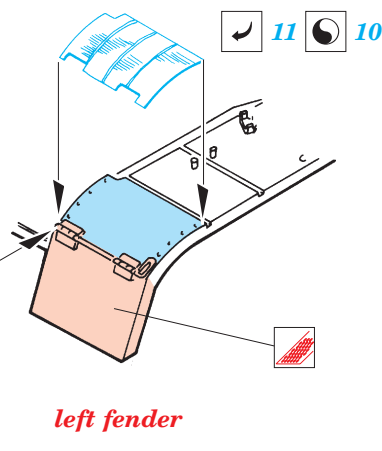

Zimmerit Flakpanzer IV Wirbelwind

eduard

35 451

1/35 scale detail set for Tamiya kit • sada detailů pro model Tamiya 1/35

-  SYMETRICAL ASSEMBLY
SYMETRICKÁ MONTÁŽ
-  REMOVE
ODSTRANIT
-  BEND
OHNOUT
-  REPLACE
NAHRADIT
-  GRIND
OBROUSIT
-  OPTION
VOLBA

 ORIGINAL KIT PARTS
PŮVODNÍ DÍLY STAVEBNICE

 PHOTO-ETCHED PARTS
LEPTANÉ DÍLY

 PARTS TO BE REMOVED
DÍLY K ODSTRANĚNÍ

 FILL
TMĚLIT

right fender

left fender

REFERENCES:

WYDAWNICTWO MILITARIA #140
FLAKPANZER