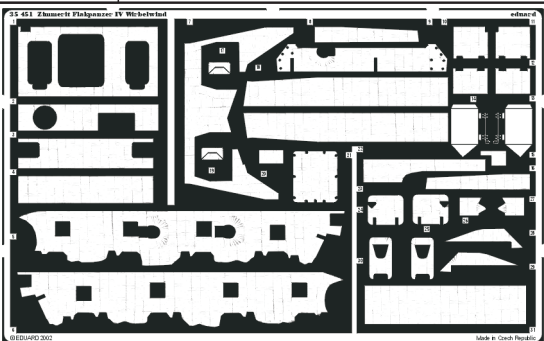

Zimmerit Flakpanzer IV Wirbelwind

eduard

35 451

1/35 scale detail set for Tamiya kit • sada detailů pro model Tamiya 1/35

-  SYMETRICAL ASSEMBLY
SYMETRICKÁ MONTÁŽ
-  REMOVE
ODSTRANIT
-  BEND
OHNOUT
-  REPLACE
NAHRADIT
-  GRIND
OBROUSIT
-  OPTION
VOLBA

 ORIGINAL KIT PARTS
PŮVODNÍ DÍLY STAVEBNICE

 PHOTO-ETCHED PARTS
LEPTANÉ DÍLY

 PARTS TO BE REMOVED
DÍLY K ODSTRANĚNÍ

 FILL
TMĚLIT

right fender

left fender

REFERENCES:

WYDAWNICTWO MILITARIA #140
FLAKPANZER