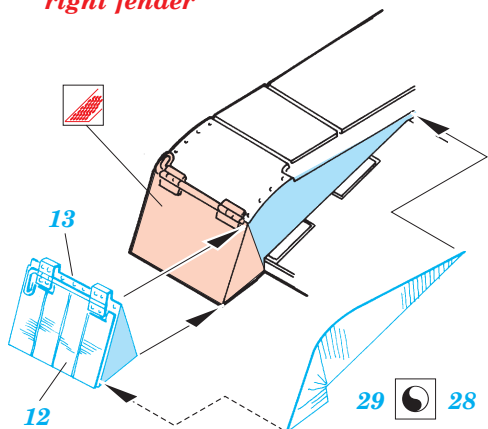

Zimmerit Flakpanzer IV Wirbelwind

eduard

35 451

1/35 scale detail set for Tamiya kit • sada detailů pro model Tamiya 1/35

-  SYMETRICAL ASSEMBLY
SYMETRICKÁ MONTÁŽ
-  REMOVE
ODSTRANIT
-  BEND
OHNOUT
-  REPLACE
NAHRADIT
-  GRIND
OBROUSIT
-  OPTION
VOLBA

 ORIGINAL KIT PARTS
PŮVODNÍ DÍLY STAVEBNICE

 PHOTO-ETCHED PARTS
LEPTANÉ DÍLY

 PARTS TO BE REMOVED
DÍLY K ODSTRANĚNÍ

 FILL
TMĚLIT

right fender

left fender

REFERENCES:

WYDAWNICTWO MILITARIA #140
FLAKPANZER