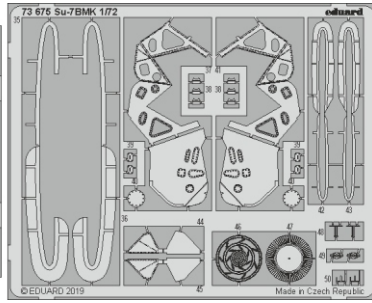

Su-7BMK

eduard

73 675

1/72

detail set for MODELSVIT 1/72 kit • sada detailů pro stavebnici MODELSVIT 1/72

film
 ○ ○ ○
 SS 675 + 73 675
 Su-7BMK

- APPLY EXPRESS MASK AND PAINT BEFORE GLUING
 POUŽIT EXPRESS MASK NABARVIT PŘED SLEPENÍM
- SYMMETRICAL ASSEMBLY
 SYMETRICKÁ MONTÁŽ
- REMOVE
 ODSTRANIT
- GRIND
 OBRUSIT
- DRILL HOLE
 VRTAT OTVOR
- BEND
 OHNOUT
- OPTION
 VOLBA
- REPLACE
 NAHRADIT
- 1** COLORED ETCHED PARTS
 LEPTANÉ BAREVNÉ DÍLY
- 1** ETCHED PARTS
 LEPTANÉ NEBAREVNÉ DÍLY
- 1** ORIGINAL KIT PARTS
 PŮVODNÍ DÍLY STAVEBNICE

ORIGINAL KIT PARTS PŮVODNÍ DÍLY STAVEBNICE	PHOTO-ETCHED PARTS LEPTANÉ DÍLY	PARTS TO BE REMOVED DÍLY K ODSTRANĚNÍ	FILL TMELIT
---	------------------------------------	--	----------------