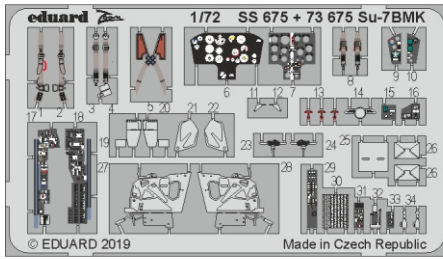

Su-7BMK

eduard

73 675

1/72

detail set for MODELSVIT 1/72 kit • sada detailů pro stavebnici MODELSVIT 1/72

film
 ○ ○ ○
 SS 675 + 73 675
 Su-7BMK

- APPLY EXPRESS MASK AND PAINT BEFORE GLUING
 POUŽIT EXPRESS MASK NABARVIT PŘED SLEPENÍM
- SYMMETRICAL ASSEMBLY
 SYMETRICKÁ MONTÁŽ
- REMOVE
 ODSTRANIT
- GRIND
 OBRUSIT
- DRILL HOLE
 VRTAT OTVOR
- BEND
 OHNOUT
- OPTION
 VOLBA
- REPLACE
 NAHRADIT
- 1** COLORED ETCHED PARTS
 LEPTANÉ BAREVNÉ DÍLY
- 1** ETCHED PARTS
 LEPTANÉ NEBAREVNÉ DÍLY
- 1** ORIGINAL KIT PARTS
 PŮVODNÍ DÍLY STAVEBNICE

ORIGINAL KIT PARTS PŮVODNÍ DÍLY STAVEBNICE	PHOTO-ETCHED PARTS LEPTANÉ DÍLY	PARTS TO BE REMOVED DÍLY K ODSTRANĚNÍ	FILL TMELIT
---	------------------------------------	--	----------------