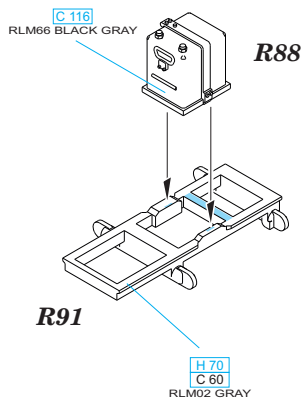

435 21 Obrnice 170
Czech Republic

www.eduard.com

648 404 Bf 109G-6 radio compartment 1/48

for Tamiya kit - pro stavebnici Tamiya

~~BEST BRASS~~ RESIN AROUND!

A**B****1****A****B**

	REMOVE ODSTRANIT		BEND OHNOUT		SYMMETRICAL ASSEMBLY SYMETRICKÁ MONTÁŽ
	GRIND OBROUSIT		OPTION VOLBA		SCRIBE THE PANEL AND HOLES RYTI
	DRILL HOLE VRTÁT OTVOR		REPLACE NAHRADIT		REVERSE SIDE OTOČIT