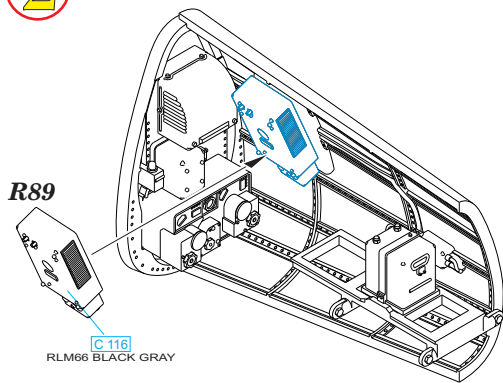

435 21 Obrnice 170
Czech Republic

www.eduard.com

648 404 Bf 109G-6 radio compartment 1/48

for Tamiya kit - pro stavebnici Tamiya

~~BEST BRASS~~ RESIN AROUND!

A**B****1****A****B**

	REMOVE ODSTRANIT		BEND OHNOUT		SYMMETRICAL ASSEMBLY SYMETRICKÁ MONTÁŽ
	GRIND OBROUSIT		OPTION VOLBA		SCRIBE THE PANEL AND HOLES RYTI
	DRILL HOLE VRTÁT OTVOR		REPLACE NAHRADIT		REVERSE SIDE OTOČIT

2

4

3

5

plastic B38

6

plastic B39 □ B38

7