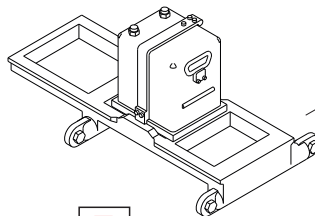

435 21 Obrnice 170
Czech Republic

www.eduard.com

648 404 Bf 109G-6 radio compartment 1/48

for Tamiya kit - pro stavebnici Tamiya

~~BEST BRASS~~ RESIN AROUND!

A**B****1****A****B**

	REMOVE ODSTRANIT		BEND OHNOUT		SYMMETRICAL ASSEMBLY SYMETRICKÁ MONTÁŽ
	GRIND OBROUSIT		OPTION VOLBA		SCRIBE THE PANEL AND HOLES RYTI
	DRILL HOLE VRTÁT OTVOR		REPLACE NAHRADIT		REVERSE SIDE OTOČIT