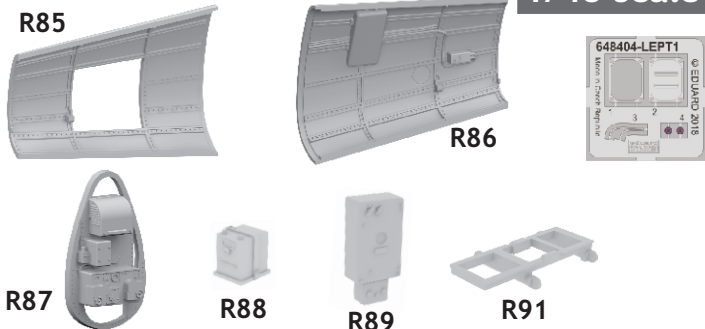

648 404 Bf 109G-6 radio compartment

for Tamiya kit - pro stavebnici Tamiya

1/48 scale

COLOURS

GSI Creos (GUNZE)			Mr.METAL COLOR	
AQUEOUS	Mr.COLOR			
[H12]	[C33]	FLAT BLACK		
[H70]	[C60]	RLM02 GRAY		
	[C116]	RLM66 BLACK GRAY		

This product contains metal and resin detail parts for upgrading scale plastic models. When selecting this set make sure that it is for the kit mentioned in product name as these sets are made specifically for that kit. When upgrading the model some cutting or corrections may be necessary for parts to fit accurately. **WARNING!** This set contains small and sharp parts. Work carefully in a ventilated and well-lit room. Safety glasses are recommended. This product is not suitable for children below 14 years of age.

Tento výrobek obsahuje leptané a odlévané detaily pro úpravu a vylepšení plastického modelu. Při výběru sady kovových detailů zkontrolujte, zda je určena pro model, který chcete upravit. Model, pro který je sada určena, je uveden u názvu výrobku. Pro přesnou aplikaci kovových a odlévaných dílů může být zapotřebí upravit díly upravovaného modelu. **POZOR!** Sada obsahuje malé ostré díly. Pracujte ve větrané a dobře osvětlené místnosti. Doporučujeme použití ochranných brýlí. Tento výrobek není vhodný pro děti mladší 14 let.