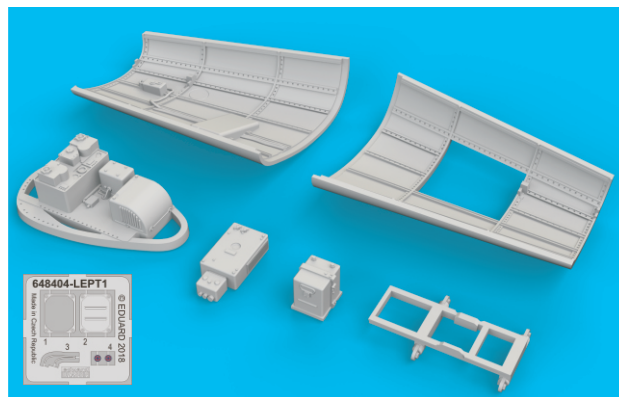

This product contains metal and resin detail parts for upgrading scale plastic models. When selecting this set make sure that it is for the kit mentioned in product name as these sets are made specifically for that kit. When upgrading the model some cutting or corrections may be necessary for parts to fit accurately. **WARNING!** This set contains small and sharp parts. Work carefully in a ventilated and well-lit room. Safety glasses are recommended. This product is not suitable for children below 14 years of age.

Tento výrobek obsahuje leptané a odlévané detaily pro úpravu a vylepšení plastického modelu. Při výběru sady kovových detailů zkontrolujte, zda je určena pro model, který chcete upravit. Model, pro který je sada určena, je uveden u názvu výrobku. Pro přesnou aplikaci kovových a odlévaných dílů může být zapotřebí upravit díly upravovaného modelu. **POZOR!** Sada obsahuje malé ostré díly. Pracujte ve větrané a dobře osvětlené místnosti. Doporučujeme použití ochranných brýlí. Tento výrobek není vhodný pro děti mladší 14 let.

435 21 Obrnice 170
Czech Republic

www.eduard.com

648 404 Bf 109G-6 radio compartment 1/48

for Tamiya kit - pro stavebnici Tamiya

~~BEST BRASS~~ RESIN AROUND!

A**B****1****A****B**

	REMOVE ODSTRANIT		BEND OHNOUT		SYMMETRICAL ASSEMBLY SYMETRICKÁ MONTÁŽ
	GRIND OBROUSIT		OPTION VOLBA		SCRIBE THE PANEL AND HOLES RYTI
	DRILL HOLE VRTÁT OTVOR		REPLACE NAHRADIT		REVERSE SIDE OTOČIT