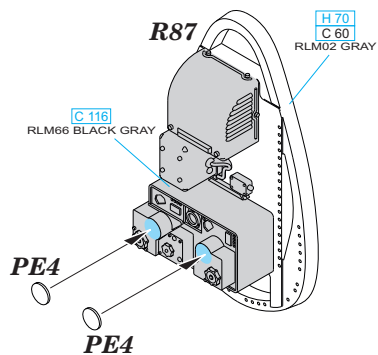

435 21 Obrnice 170
Czech Republic

www.eduard.com

648 404 Bf 109G-6 radio compartment 1/48

for Tamiya kit - pro stavebnici Tamiya

~~BEST BRASS~~ RESIN AROUND!

A**B****1****A****B**

	REMOVE ODSTRANIT		BEND OHNOUT		SYMMETRICAL ASSEMBLY SYMETRICKÁ MONTÁŽ
	GRIND OBROUSIT		OPTION VOLBA		SCRIBE THE PANEL AND HOLES RYTI
	DRILL HOLE VRTÁT OTVOR		REPLACE NAHRADIT		REVERSE SIDE OTOČIT

2

4

3

5

plastic B38

6

plastic B39 □ B38

7