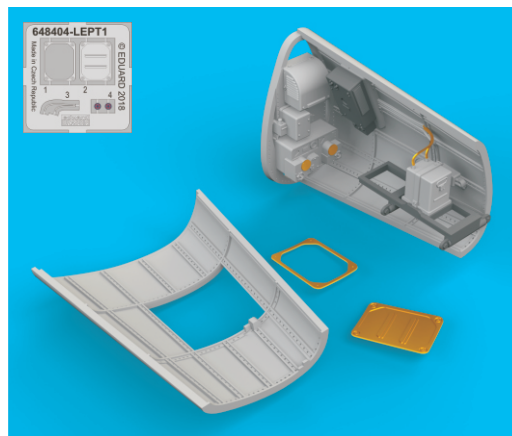

This product contains metal and resin detail parts for upgrading scale plastic models. When selecting this set make sure that it is for the kit mentioned in product name as these sets are made specifically for that kit. When upgrading the model some cutting or corrections may be necessary for parts to fit accurately. **WARNING!** This set contains small and sharp parts. Work carefully in a ventilated and well-lit room. Safety glasses are recommended. This product is not suitable for children below 14 years of age.

Tento výrobek obsahuje leptané a odlévané detaily pro úpravu a vylepšení plastického modelu. Při výběru sady kovových detailů zkontrolujte, zda je určena pro model, který chcete upravit. Model, pro který je sada určena, je uveden u názvu výrobku. Pro přesnou aplikaci kovových a odlévaných dílů může být zapotřebí upravit díly upravovaného modelu. **POZOR!** Sada obsahuje malé ostré díly. Pracujte ve větrané a dobře osvětlené místnosti. Doporučujeme použití ochranných brýlí. Tento výrobek není vhodný pro děti mladší 14 let.

435 21 Obrnice 170
Czech Republic

www.eduard.com

648 404 Bf 109G-6 radio compartment 1/48

for Tamiya kit - pro stavebnici Tamiya

~~BEST BRASS~~ RESIN AROUND!

A**B****1****A****B**

	REMOVE ODSTRANIT		BEND OHNOUT		SYMMETRICAL ASSEMBLY SYMETRICKÁ MONTÁŽ
	GRIND OBROUSIT		OPTION VOLBA		SCRIBE THE PANEL AND HOLES RYTI
	DRILL HOLE VRTÁT OTVOR		REPLACE NAHRADIT		REVERSE SIDE OTOČIT