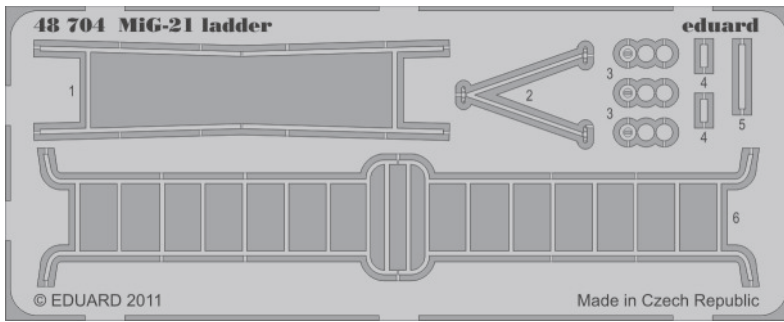

MiG-21 ladder

eduard

48 704

1/35 scale detail set for Eduard kit • sada detailů pro model 1/35 Eduard

- APPLY EXPRESS MASK AND PAINT BEFORE GLUING
POUŽIT EXPRESS MASK NABARVIT PŘED SLEPENÍM
- SYMMETRICAL ASSEMBLY
SYMETRICKÁ MONTÁŽ
- REMOVE
ODSTRANIT
- GRIND
OBROUSIT
- DRILL HOLE
VRTAT OTVOR
- BEND
OHNOUT
- OPTION
VOLBA
- REPLACE
NAHRADIT

ORIGINAL KIT PARTS
PŮVODNÍ DÍLY STAVEBNICE

PHOTO-ETCHED PARTS
LEPTANÉ DÍLY

PARTS TO BE REMOVED
DÍLY K ODSTRANĚNÍ

FILL
TMELIT