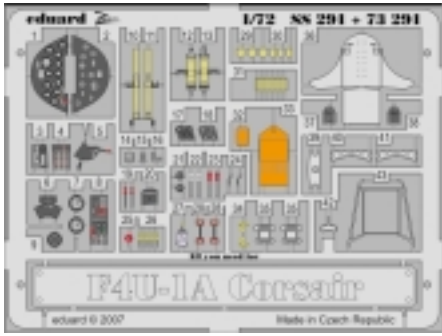

F4U-1A Corsair

eduard

73 291

1/72 scale detail set for Tamiya kit • sada detailů pro model 1/72 Tamiya

- ★ APPLY EXPRESS MASK AND PAINT BEFORE GLUING
POUŽIT EXPRESS MASK NABARVIT PŘED SLEPENÍM
- ☉ SYMMETRICAL ASSEMBLY
SYMETRICKÁ MONTÁŽ
- REMOVE
ODSTRANIT
- ▨ GRIND
OBROUSIT
- ⊥ DRILL HOLE
VRTAT OTVOR
- ↪ BEND
OHNOUT
- ❓ OPTION
VOLBA
- Ⓜ REPLACE
NAHRADIT

■ ORIGINAL KIT PARTS
PŮVODNÍ DÍLY STAVEBNICE
 ■ PHOTO-ETCHED PARTS
LEPTANÉ DÍLY
 ■ PARTS TO BE REMOVED
DÍLY K ODSTRANĚNÍ
 ■ FILL
TMELIT

References: -Detail & Scale #55:F4U Corsair
 -Aerodetail #25:Vought F4U Corsair