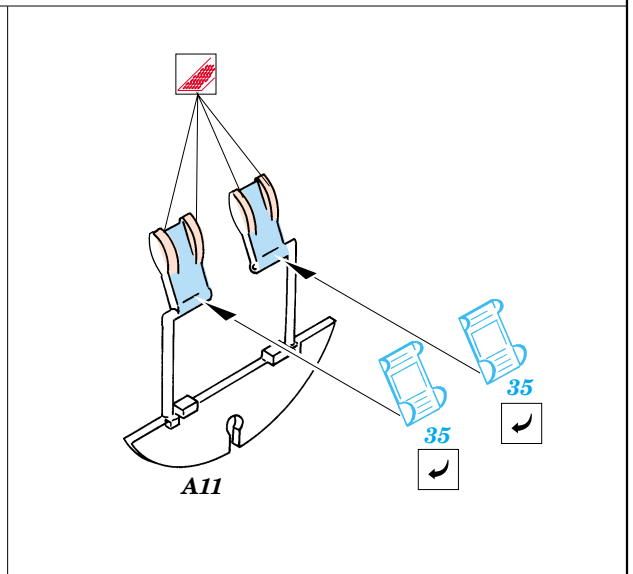

F4U-1A Corsair

eduard

73 291

1/72 scale detail set for Tamiya kit • sada detailů pro model 1/72 Tamiya

- ★ APPLY EXPRESS MASK AND PAINT BEFORE GLUING
POUŽIT EXPRESS MASK NABARVIT PŘED SLEPENÍM
- ☉ SYMMETRICAL ASSEMBLY
SYMETRICKÁ MONTÁŽ
- REMOVE
ODSTRANIT
- ▨ GRIND
OBROUSIT
- ⊥ DRILL HOLE
VRTAT OTVOR
- ↪ BEND
OHNOUT
- ❓ OPTION
VOLBA
- Ⓜ REPLACE
NAHRADIT

■ ORIGINAL KIT PARTS
PŮVODNÍ DÍLY STAVEBNICE
 ■ PHOTO-ETCHED PARTS
LEPTANÉ DÍLY
 ■ PARTS TO BE REMOVED
DÍLY K ODSTRANĚNÍ
 ■ FILL
TMELIT

References: -Detail & Scale #55:F4U Corsair
 -Aerodetail #25:Vought F4U Corsair