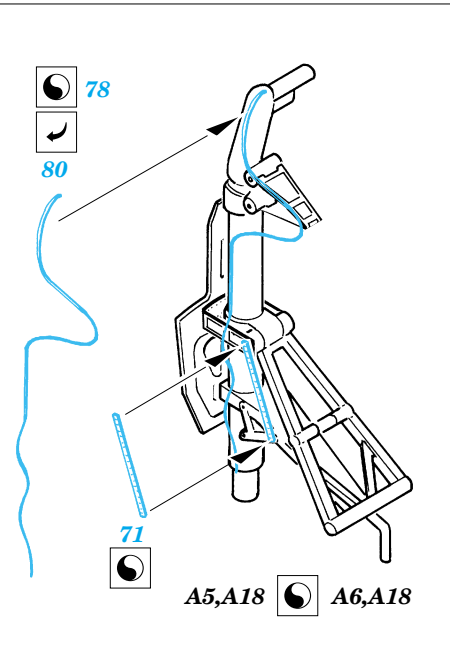

F4U-1A Corsair

eduard

73 291

1/72 scale detail set for Tamiya kit • sada detailů pro model 1/72 Tamiya

- ★ APPLY EXPRESS MASK AND PAINT BEFORE GLUING
POUŽIT EXPRESS MASK NABARVIT PŘED SLEPENÍM
- ☉ SYMMETRICAL ASSEMBLY
SYMETRICKÁ MONTÁŽ
- REMOVE
ODSTRANIT
- ▨ GRIND
OBROUSIT
- ⊥ DRILL HOLE
VRTAT OTVOR
- ↪ BEND
OHNOUT
- ❓ OPTION
VOLBA
- Ⓜ REPLACE
NAHRADIT

■ ORIGINAL KIT PARTS
PŮVODNÍ DÍLY STAVEBNICE
 ■ PHOTO-ETCHED PARTS
LEPTANÉ DÍLY
 ■ PARTS TO BE REMOVED
DÍLY K ODSTRANĚNÍ
 ■ FILL
TMELIT

References: -Detail & Scale #55:F4U Corsair
 -Aerodetail #25:Vought F4U Corsair