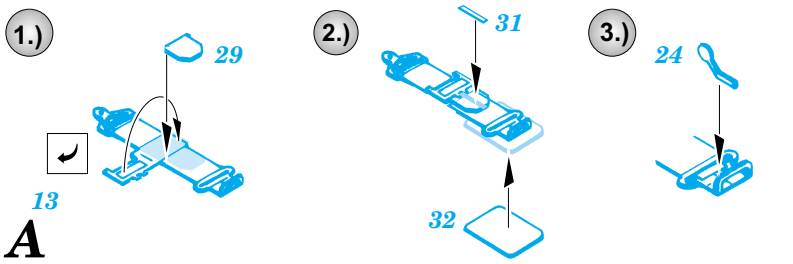

F4U-1A Corsair

eduard

73 291

1/72 scale detail set for Tamiya kit • sada detailů pro model 1/72 Tamiya

- ★ APPLY EXPRESS MASK AND PAINT BEFORE GLUING
POUŽIT EXPRESS MASK NABARVIT PŘED SLEPENÍM
- ☉ SYMMETRICAL ASSEMBLY
SYMETRICKÁ MONTÁŽ
- REMOVE
ODSTRANIT
- ▨ GRIND
OBROUSIT
- ⊥ DRILL HOLE
VRTAT OTVOR
- ↪ BEND
OHNOUT
- ❓ OPTION
VOLBA
- Ⓜ REPLACE
NAHRADIT

■ ORIGINAL KIT PARTS
PŮVODNÍ DÍLY STAVEBNICE
 ■ PHOTO-ETCHED PARTS
LEPTANÉ DÍLY
 ■ PARTS TO BE REMOVED
DÍLY K ODSTRANĚNÍ
 ■ FILL
TMELIT

References: -Detail & Scale #55:F4U Corsair
 -Aerodetail #25:Vought F4U Corsair