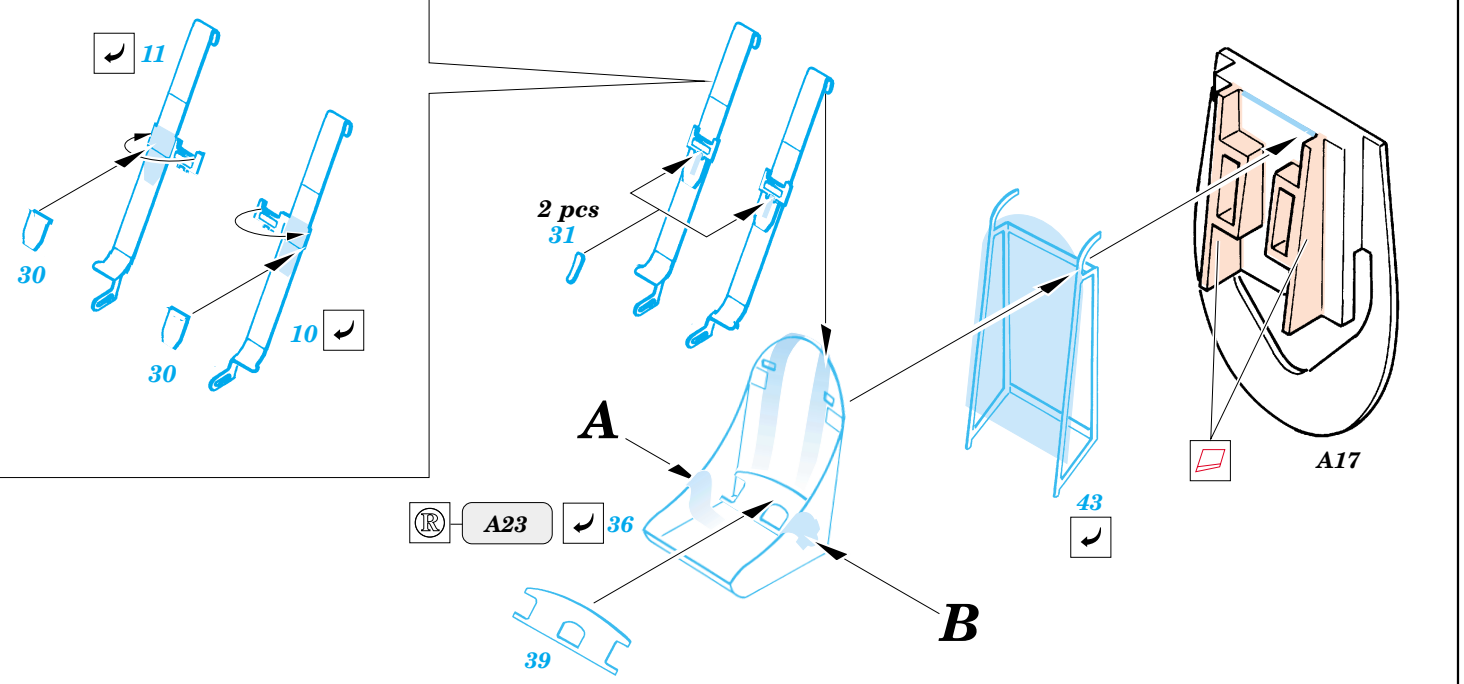

F4U-1A Corsair

eduard

73 291

1/72 scale detail set for Tamiya kit • sada detailů pro model 1/72 Tamiya

- ★ APPLY EXPRESS MASK AND PAINT BEFORE GLUING
POUŽIT EXPRESS MASK NABARVIT PŘED SLEPENÍM
- ☉ SYMMETRICAL ASSEMBLY
SYMETRICKÁ MONTÁŽ
- REMOVE
ODSTRANIT
- ▨ GRIND
OBROUSIT
- ⊥ DRILL HOLE
VRTAT OTVOR
- ↪ BEND
OHNOUT
- ❓ OPTION
VOLBA
- Ⓜ REPLACE
NAHRADIT

■ ORIGINAL KIT PARTS
PŮVODNÍ DÍLY STAVEBNICE
 ■ PHOTO-ETCHED PARTS
LEPTANÉ DÍLY
 ■ PARTS TO BE REMOVED
DÍLY K ODSTRANĚNÍ
 ■ FILL
TMELIT

References: -Detail & Scale #55:F4U Corsair
 -Aerodetail #25:Vought F4U Corsair