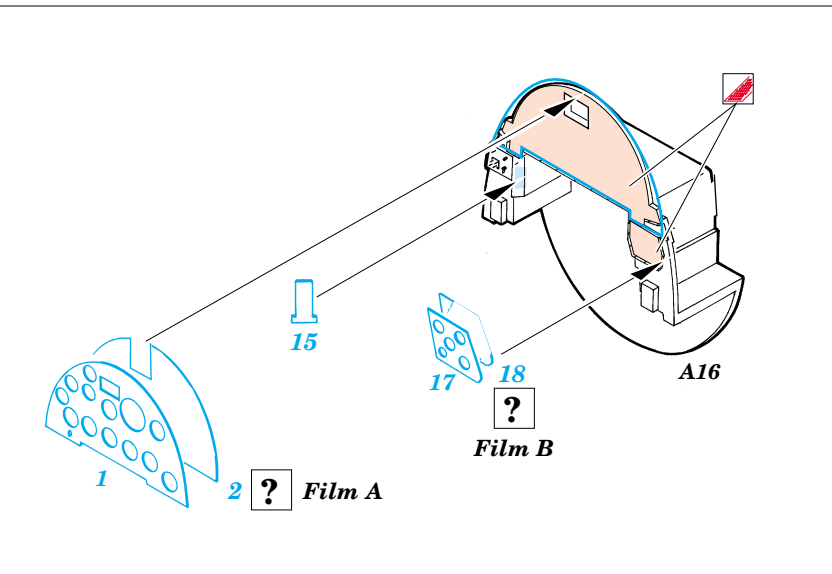

F4U-1A Corsair

eduard

73 291

1/72 scale detail set for Tamiya kit • sada detailů pro model 1/72 Tamiya

- ★ APPLY EXPRESS MASK AND PAINT BEFORE GLUING
POUŽIT EXPRESS MASK NABARVIT PŘED SLEPENÍM
- ☉ SYMMETRICAL ASSEMBLY
SYMETRICKÁ MONTÁŽ
- REMOVE
ODSTRANIT
- ▨ GRIND
OBROUSIT
- ⊥ DRILL HOLE
VRTAT OTVOR
- ↪ BEND
OHNOUT
- ❓ OPTION
VOLBA
- Ⓜ REPLACE
NAHRADIT

■ ORIGINAL KIT PARTS
PŮVODNÍ DÍLY STAVEBNICE
 ■ PHOTO-ETCHED PARTS
LEPTANÉ DÍLY
 ■ PARTS TO BE REMOVED
DÍLY K ODSTRANĚNÍ
 ■ FILL
TMELIT

References: -Detail & Scale #55:F4U Corsair
 -Aerodetail #25:Vought F4U Corsair