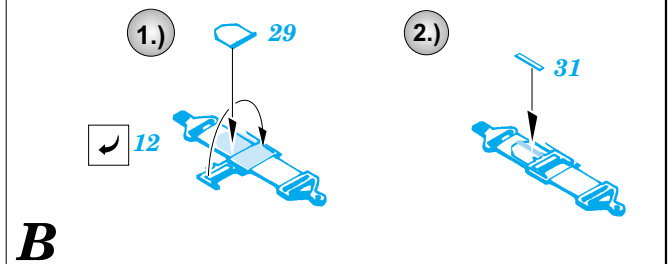

F4U-1A Corsair

eduard

73 291

1/72 scale detail set for Tamiya kit • sada detailů pro model 1/72 Tamiya

- ★ APPLY EXPRESS MASK AND PAINT BEFORE GLUING
POUŽIT EXPRESS MASK NABARVIT PŘED SLEPENÍM
- ☉ SYMMETRICAL ASSEMBLY
SYMETRICKÁ MONTÁŽ
- REMOVE
ODSTRANIT
- ▨ GRIND
OBROUSIT
- ⊥ DRILL HOLE
VRTAT OTVOR
- ↪ BEND
OHNOUT
- ❓ OPTION
VOLBA
- Ⓜ REPLACE
NAHRADIT

■ ORIGINAL KIT PARTS
PŮVODNÍ DÍLY STAVEBNICE
 ■ PHOTO-ETCHED PARTS
LEPTANÉ DÍLY
 ■ PARTS TO BE REMOVED
DÍLY K ODSTRANĚNÍ
 ■ FILL
TMELIT

References: -Detail & Scale #55:F4U Corsair
 -Aerodetail #25:Vought F4U Corsair