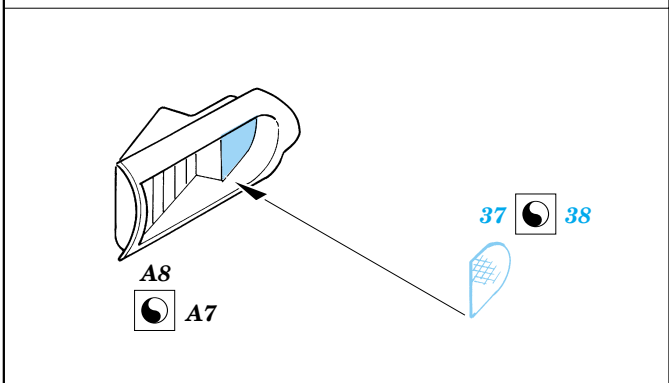

F4U-1A Corsair

eduard

73 291

1/72 scale detail set for Tamiya kit • sada detailů pro model 1/72 Tamiya

- ★ APPLY EXPRESS MASK AND PAINT BEFORE GLUING
POUŽIT EXPRESS MASK NABARVIT PŘED SLEPENÍM
- ☉ SYMMETRICAL ASSEMBLY
SYMETRICKÁ MONTÁŽ
- REMOVE
ODSTRANIT
- ▨ GRIND
OBROUSIT
- ⊥ DRILL HOLE
VRTAT OTVOR
- ↪ BEND
OHNOUT
- ❓ OPTION
VOLBA
- Ⓜ REPLACE
NAHRADIT

■ ORIGINAL KIT PARTS
PŮVODNÍ DÍLY STAVEBNICE
 ■ PHOTO-ETCHED PARTS
LEPTANÉ DÍLY
 ■ PARTS TO BE REMOVED
DÍLY K ODSTRANĚNÍ
 ■ FILL
TMELIT

References: -Detail & Scale #55:F4U Corsair
 -Aerodetail #25:Vought F4U Corsair