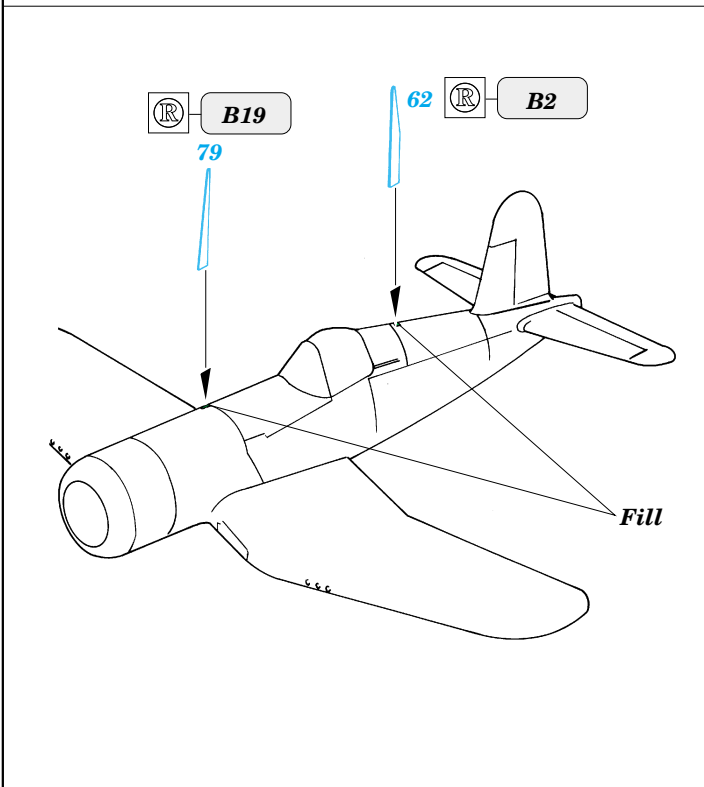

F4U-1A Corsair

eduard

73 291

1/72 scale detail set for Tamiya kit • sada detailů pro model 1/72 Tamiya

- ★ APPLY EXPRESS MASK AND PAINT BEFORE GLUING
POUŽIT EXPRESS MASK NABARVIT PŘED SLEPENÍM
- ☉ SYMMETRICAL ASSEMBLY
SYMETRICKÁ MONTÁŽ
- REMOVE
ODSTRANIT
- ▨ GRIND
OBROUSIT
- ⊥ DRILL HOLE
VRTAT OTVOR
- ↪ BEND
OHNOUT
- ❓ OPTION
VOLBA
- Ⓜ REPLACE
NAHRADIT

■ ORIGINAL KIT PARTS
PŮVODNÍ DÍLY STAVEBNICE
 ■ PHOTO-ETCHED PARTS
LEPTANÉ DÍLY
 ■ PARTS TO BE REMOVED
DÍLY K ODSTRANĚNÍ
 ■ FILL
TMELIT

References: -Detail & Scale #55:F4U Corsair
 -Aerodetail #25:Vought F4U Corsair