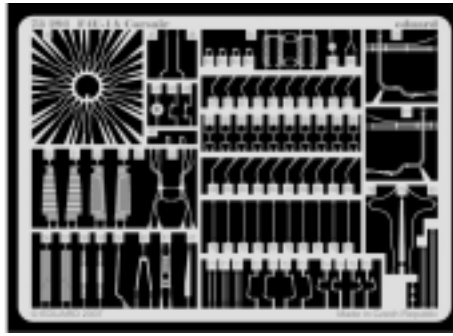

F4U-1A Corsair

eduard

73 291

1/72 scale detail set for Tamiya kit • sada detailů pro model 1/72 Tamiya

- ★ APPLY EXPRESS MASK AND PAINT BEFORE GLUING
POUŽIT EXPRESS MASK NABARVIT PŘED SLEPENÍM
- ☉ SYMMETRICAL ASSEMBLY
SYMETRICKÁ MONTÁŽ
- REMOVE
ODSTRANIT
- ▨ GRIND
OBROUSIT
- ⊥ DRILL HOLE
VRTAT OTVOR
- ↪ BEND
OHNOUT
- ❓ OPTION
VOLBA
- Ⓜ REPLACE
NAHRADIT

■ ORIGINAL KIT PARTS
PŮVODNÍ DÍLY STAVEBNICE
 ■ PHOTO-ETCHED PARTS
LEPTANÉ DÍLY
 ■ PARTS TO BE REMOVED
DÍLY K ODSTRANĚNÍ
 ■ FILL
TMELIT

References: -Detail & Scale #55:F4U Corsair
 -Aerodetail #25:Vought F4U Corsair