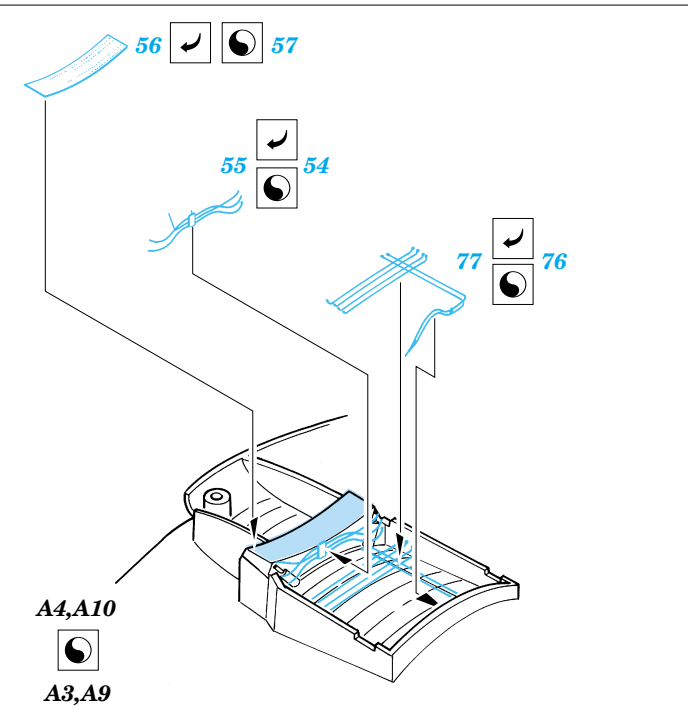

F4U-1A Corsair

eduard

73 291

1/72 scale detail set for Tamiya kit • sada detailů pro model 1/72 Tamiya

- ★ APPLY EXPRESS MASK AND PAINT BEFORE GLUING
POUŽIT EXPRESS MASK NABARVIT PŘED SLEPENÍM
- ☉ SYMMETRICAL ASSEMBLY
SYMETRICKÁ MONTÁŽ
- REMOVE
ODSTRANIT
- ▨ GRIND
OBROUSIT
- ⊥ DRILL HOLE
VRTAT OTVOR
- ↪ BEND
OHNOUT
- ❓ OPTION
VOLBA
- Ⓜ REPLACE
NAHRADIT

■ ORIGINAL KIT PARTS
PŮVODNÍ DÍLY STAVEBNICE
 ■ PHOTO-ETCHED PARTS
LEPTANÉ DÍLY
 ■ PARTS TO BE REMOVED
DÍLY K ODSTRANĚNÍ
 ■ FILL
TMELIT

References: -Detail & Scale #55:F4U Corsair
 -Aerodetail #25:Vought F4U Corsair