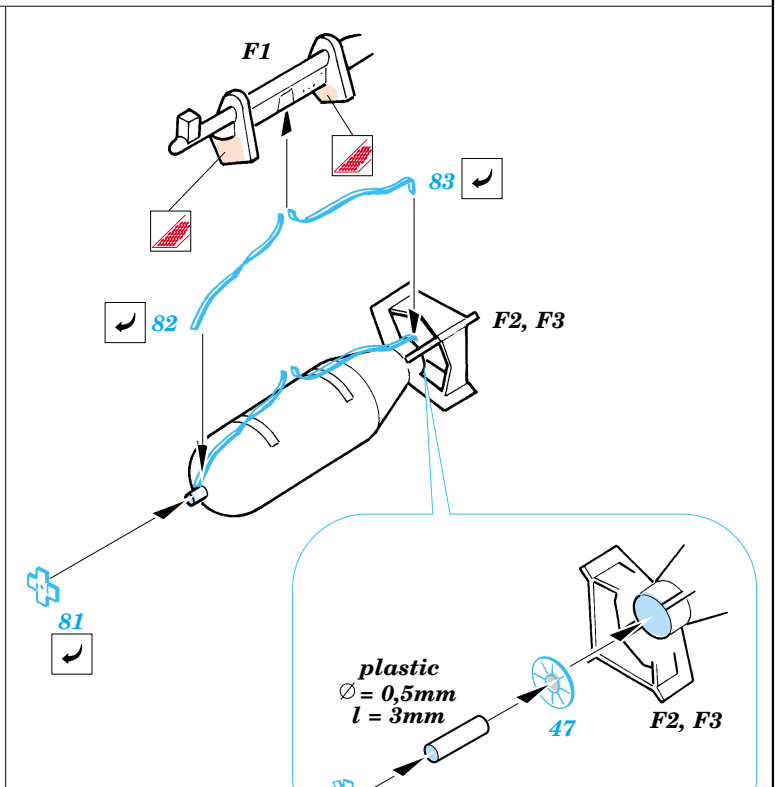

F4U-1A Corsair

eduard

73 291

1/72 scale detail set for Tamiya kit • sada detailů pro model 1/72 Tamiya

- ★ APPLY EXPRESS MASK AND PAINT BEFORE GLUING
POUŽIT EXPRESS MASK NABARVIT PŘED SLEPENÍM
- ☉ SYMMETRICAL ASSEMBLY
SYMETRICKÁ MONTÁŽ
- REMOVE
ODSTRANIT
- ▨ GRIND
OBROUSIT
- ⊥ DRILL HOLE
VRTAT OTVOR
- ↪ BEND
OHNOUT
- ❓ OPTION
VOLBA
- Ⓜ REPLACE
NAHRADIT

■ ORIGINAL KIT PARTS
PŮVODNÍ DÍLY STAVEBNICE
 ■ PHOTO-ETCHED PARTS
LEPTANÉ DÍLY
 ■ PARTS TO BE REMOVED
DÍLY K ODSTRANĚNÍ
 ■ FILL
TMELIT

References: -Detail & Scale #55:F4U Corsair
 -Aerodetail #25:Vought F4U Corsair