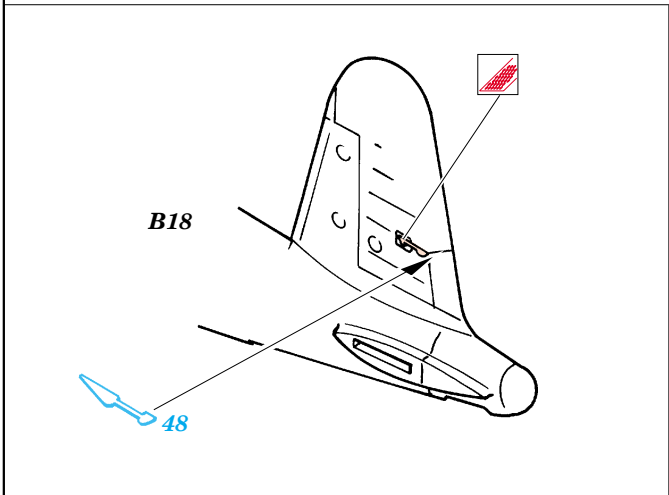

F4U-1A Corsair

eduard

73 291

1/72 scale detail set for Tamiya kit • sada detailů pro model 1/72 Tamiya

- ★ APPLY EXPRESS MASK AND PAINT BEFORE GLUING
POUŽIT EXPRESS MASK NABARVIT PŘED SLEPENÍM
- ☉ SYMMETRICAL ASSEMBLY
SYMETRICKÁ MONTÁŽ
- REMOVE
ODSTRANIT
- ▨ GRIND
OBROUSIT
- ⊥ DRILL HOLE
VRTAT OTVOR
- ↪ BEND
OHNOUT
- ❓ OPTION
VOLBA
- Ⓜ REPLACE
NAHRADIT

■ ORIGINAL KIT PARTS
PŮVODNÍ DÍLY STAVEBNICE
 ■ PHOTO-ETCHED PARTS
LEPTANÉ DÍLY
 ■ PARTS TO BE REMOVED
DÍLY K ODSTRANĚNÍ
 ■ FILL
TMELIT

References: -Detail & Scale #55:F4U Corsair
 -Aerodetail #25:Vought F4U Corsair