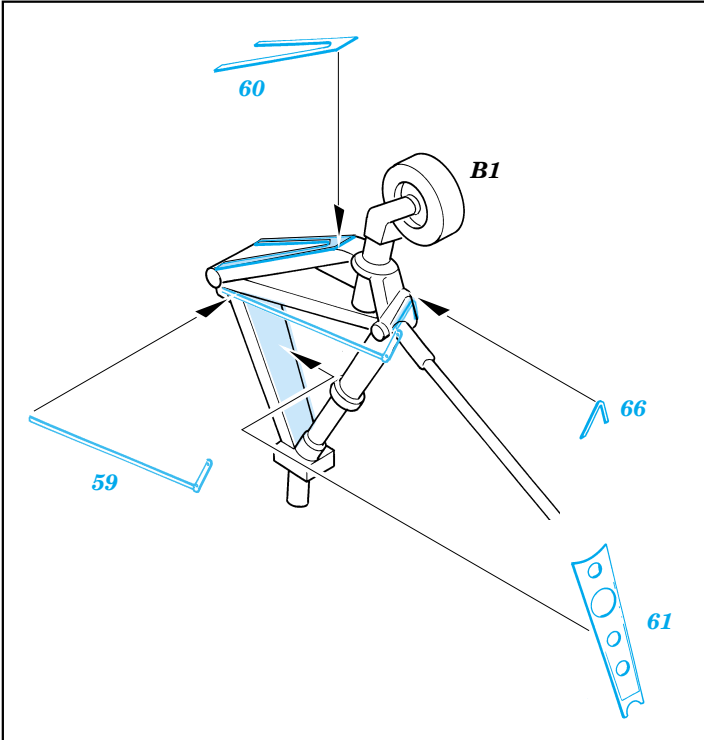

F4U-1A Corsair

eduard

73 291

1/72 scale detail set for Tamiya kit • sada detailů pro model 1/72 Tamiya

- ★ APPLY EXPRESS MASK AND PAINT BEFORE GLUING
POUŽIT EXPRESS MASK NABARVIT PŘED SLEPENÍM
- ☉ SYMMETRICAL ASSEMBLY
SYMETRICKÁ MONTÁŽ
- REMOVE
ODSTRANIT
- ▨ GRIND
OBROUSIT
- ⊥ DRILL HOLE
VRTAT OTVOR
- ↪ BEND
OHNOUT
- ❓ OPTION
VOLBA
- Ⓜ REPLACE
NAHRADIT

■ ORIGINAL KIT PARTS
PŮVODNÍ DÍLY STAVEBNICE
 ■ PHOTO-ETCHED PARTS
LEPTANÉ DÍLY
 ■ PARTS TO BE REMOVED
DÍLY K ODSTRANĚNÍ
 ■ FILL
TMELIT

References: -Detail & Scale #55:F4U Corsair
 -Aerodetail #25:Vought F4U Corsair