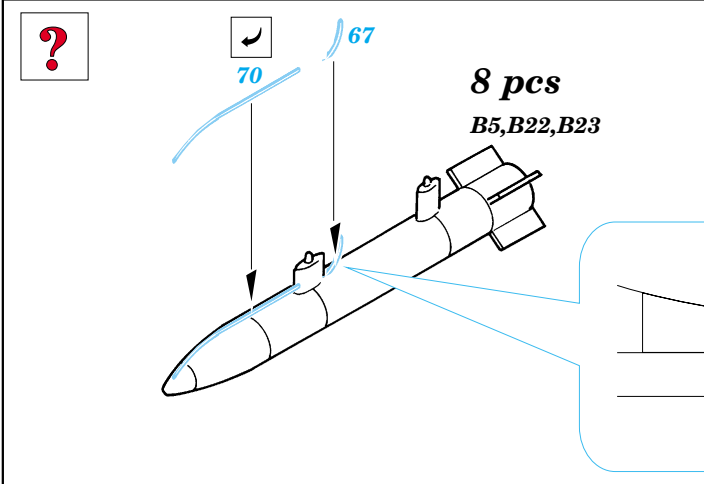

F4U-1A Corsair

eduard

73 291

1/72 scale detail set for Tamiya kit • sada detailů pro model 1/72 Tamiya

- ★ APPLY EXPRESS MASK AND PAINT BEFORE GLUING
POUŽIT EXPRESS MASK NABARVIT PŘED SLEPENÍM
- ☉ SYMMETRICAL ASSEMBLY
SYMETRICKÁ MONTÁŽ
- REMOVE
ODSTRANIT
- ▨ GRIND
OBROUSIT
- ⊥ DRILL HOLE
VRTAT OTVOR
- ↪ BEND
OHNOUT
- ❓ OPTION
VOLBA
- Ⓜ REPLACE
NAHRADIT

■ ORIGINAL KIT PARTS
PŮVODNÍ DÍLY STAVEBNICE
 ■ PHOTO-ETCHED PARTS
LEPTANÉ DÍLY
 ■ PARTS TO BE REMOVED
DÍLY K ODSTRANĚNÍ
 ■ FILL
TMELIT

References: -Detail & Scale #55:F4U Corsair
 -Aerodetail #25:Vought F4U Corsair