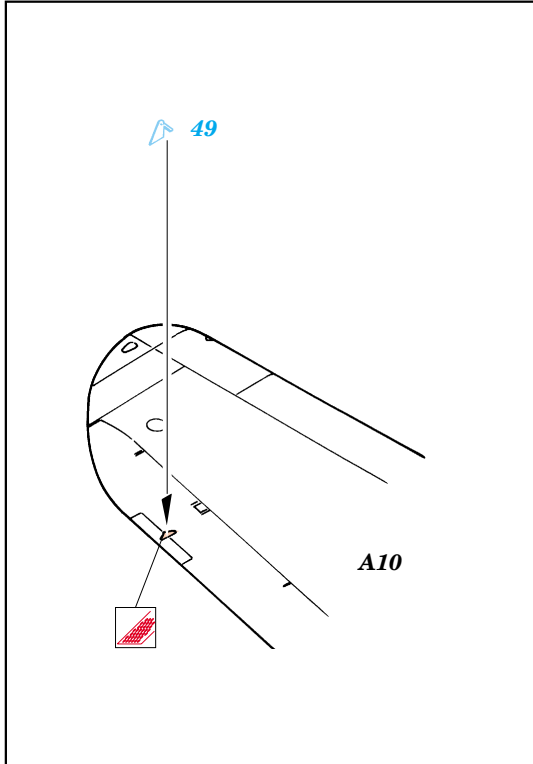

F4U-1A Corsair

eduard

73 291

1/72 scale detail set for Tamiya kit • sada detailů pro model 1/72 Tamiya

- ★ APPLY EXPRESS MASK AND PAINT BEFORE GLUING
POUŽIT EXPRESS MASK NABARVIT PŘED SLEPENÍM
- ☉ SYMMETRICAL ASSEMBLY
SYMETRICKÁ MONTÁŽ
- REMOVE
ODSTRANIT
- ▨ GRIND
OBROUSIT
- ⊥ DRILL HOLE
VRTAT OTVOR
- ↪ BEND
OHNOUT
- ❓ OPTION
VOLBA
- Ⓜ REPLACE
NAHRADIT

■ ORIGINAL KIT PARTS
PŮVODNÍ DÍLY STAVEBNICE
 ■ PHOTO-ETCHED PARTS
LEPTANÉ DÍLY
 ■ PARTS TO BE REMOVED
DÍLY K ODSTRANĚNÍ
 ■ FILL
TMELIT

References: -Detail & Scale #55:F4U Corsair
 -Aerodetail #25:Vought F4U Corsair