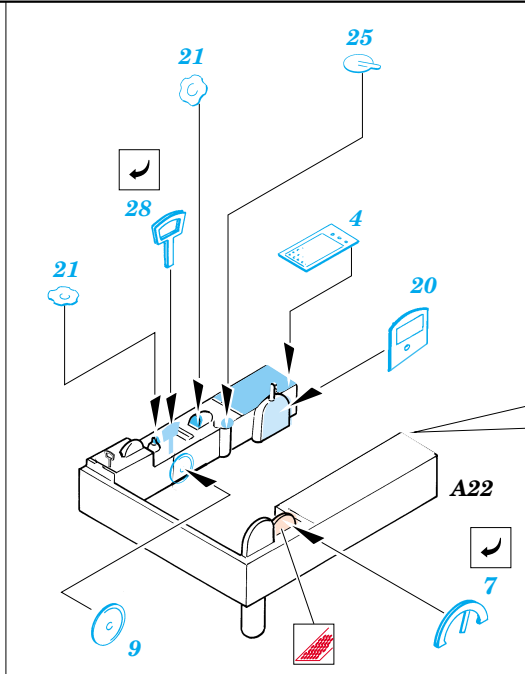

F4U-1A Corsair

eduard

73 291

1/72 scale detail set for Tamiya kit • sada detailů pro model 1/72 Tamiya

- ★ APPLY EXPRESS MASK AND PAINT BEFORE GLUING
POUŽIT EXPRESS MASK NABARVIT PŘED SLEPENÍM
- ☉ SYMMETRICAL ASSEMBLY
SYMETRICKÁ MONTÁŽ
- REMOVE
ODSTRANIT
- ▨ GRIND
OBROUSIT
- ⊥ DRILL HOLE
VRTAT OTVOR
- ↪ BEND
OHNOUT
- ❓ OPTION
VOLBA
- Ⓜ REPLACE
NAHRADIT

■ ORIGINAL KIT PARTS
PŮVODNÍ DÍLY STAVEBNICE
 ■ PHOTO-ETCHED PARTS
LEPTANÉ DÍLY
 ■ PARTS TO BE REMOVED
DÍLY K ODSTRANĚNÍ
 ■ FILL
TMELIT

References: -Detail & Scale #55:F4U Corsair
 -Aerodetail #25:Vought F4U Corsair