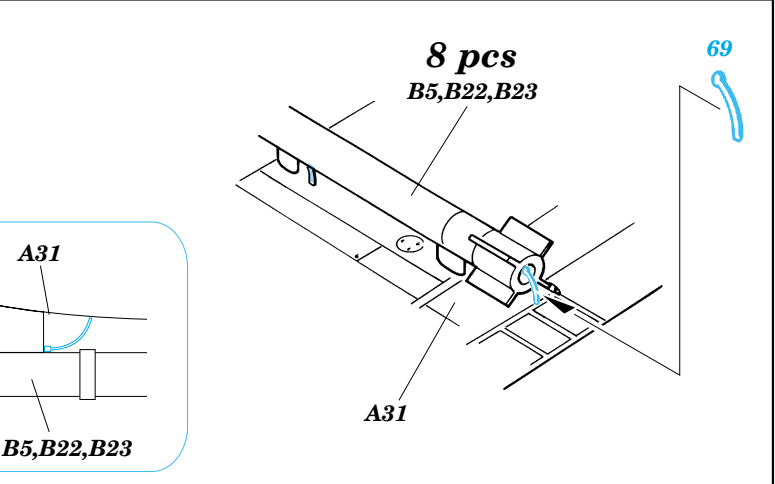

F4U-1A Corsair

eduard

73 291

1/72 scale detail set for Tamiya kit • sada detailů pro model 1/72 Tamiya

- ★ APPLY EXPRESS MASK AND PAINT BEFORE GLUING
POUŽIT EXPRESS MASK NABARVIT PŘED SLEPENÍM
- ☉ SYMMETRICAL ASSEMBLY
SYMETRICKÁ MONTÁŽ
- REMOVE
ODSTRANIT
- ▨ GRIND
OBROUSIT
- ⊥ DRILL HOLE
VRTAT OTVOR
- ↪ BEND
OHNOUT
- ❓ OPTION
VOLBA
- Ⓜ REPLACE
NAHRADIT

■ ORIGINAL KIT PARTS
PŮVODNÍ DÍLY STAVEBNICE
 ■ PHOTO-ETCHED PARTS
LEPTANÉ DÍLY
 ■ PARTS TO BE REMOVED
DÍLY K ODSTRANĚNÍ
 ■ FILL
TMELIT

References: -Detail & Scale #55:F4U Corsair
 -Aerodetail #25:Vought F4U Corsair