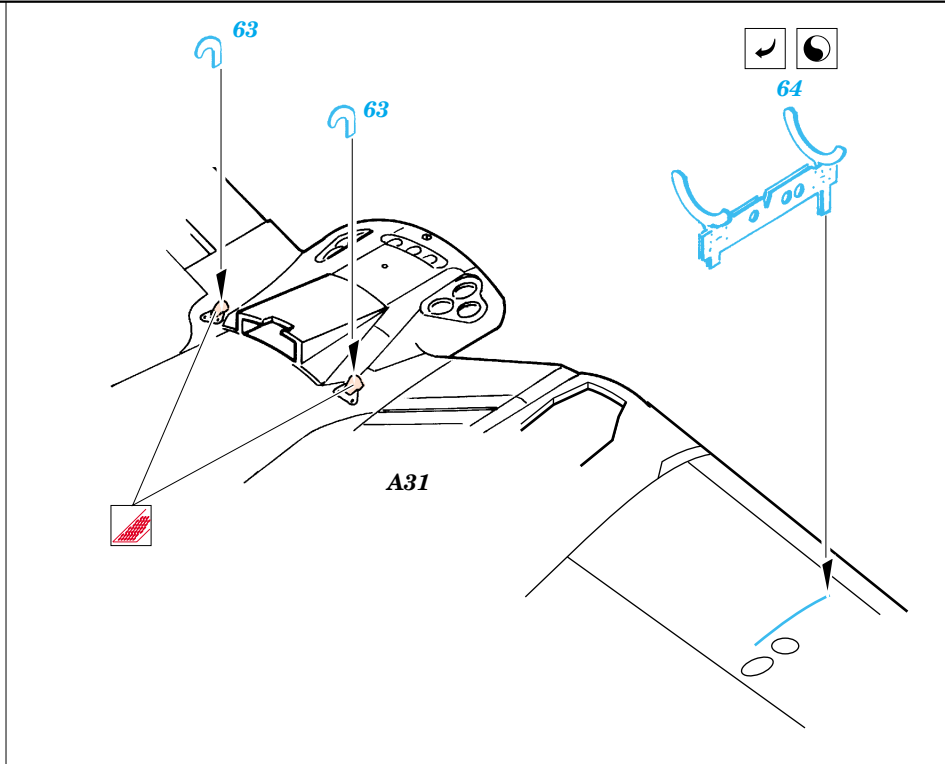

F4U-1A Corsair

eduard

73 291

1/72 scale detail set for Tamiya kit • sada detailů pro model 1/72 Tamiya

- ★ APPLY EXPRESS MASK AND PAINT BEFORE GLUING
POUŽIT EXPRESS MASK NABARVIT PŘED SLEPENÍM
- ☉ SYMMETRICAL ASSEMBLY
SYMETRICKÁ MONTÁŽ
- REMOVE
ODSTRANIT
- ▨ GRIND
OBROUSIT
- ⊥ DRILL HOLE
VRTAT OTVOR
- ↪ BEND
OHNOUT
- ❓ OPTION
VOLBA
- Ⓜ REPLACE
NAHRADIT

■ ORIGINAL KIT PARTS
PŮVODNÍ DÍLY STAVEBNICE
 ■ PHOTO-ETCHED PARTS
LEPTANÉ DÍLY
 ■ PARTS TO BE REMOVED
DÍLY K ODSTRANĚNÍ
 ■ FILL
TMELIT

References: -Detail & Scale #55:F4U Corsair
 -Aerodetail #25:Vought F4U Corsair