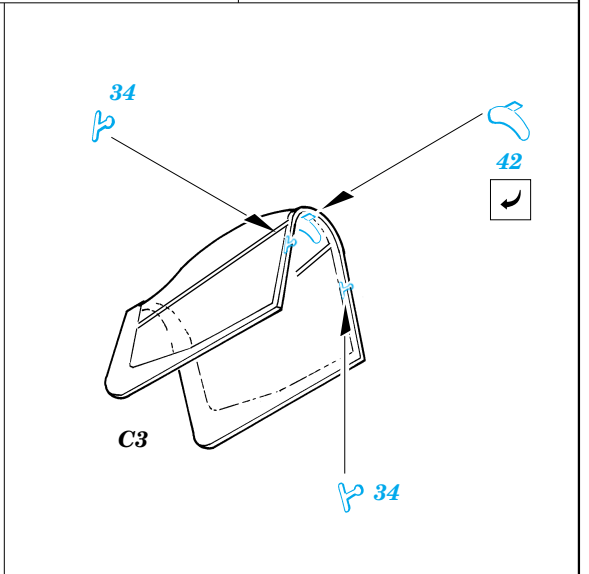

F4U-1A Corsair

eduard

73 291

1/72 scale detail set for Tamiya kit • sada detailů pro model 1/72 Tamiya

- ★ APPLY EXPRESS MASK AND PAINT BEFORE GLUING
POUŽIT EXPRESS MASK NABARVIT PŘED SLEPENÍM
- ☉ SYMMETRICAL ASSEMBLY
SYMETRICKÁ MONTÁŽ
- REMOVE
ODSTRANIT
- ▨ GRIND
OBROUSIT
- ⊥ DRILL HOLE
VRTAT OTVOR
- ↪ BEND
OHNOUT
- ❓ OPTION
VOLBA
- Ⓜ REPLACE
NAHRADIT

■ ORIGINAL KIT PARTS
PŮVODNÍ DÍLY STAVEBNICE
 ■ PHOTO-ETCHED PARTS
LEPTANÉ DÍLY
 ■ PARTS TO BE REMOVED
DÍLY K ODSTRANĚNÍ
 ■ FILL
TMELIT

References: -Detail & Scale #55:F4U Corsair
 -Aerodetail #25:Vought F4U Corsair