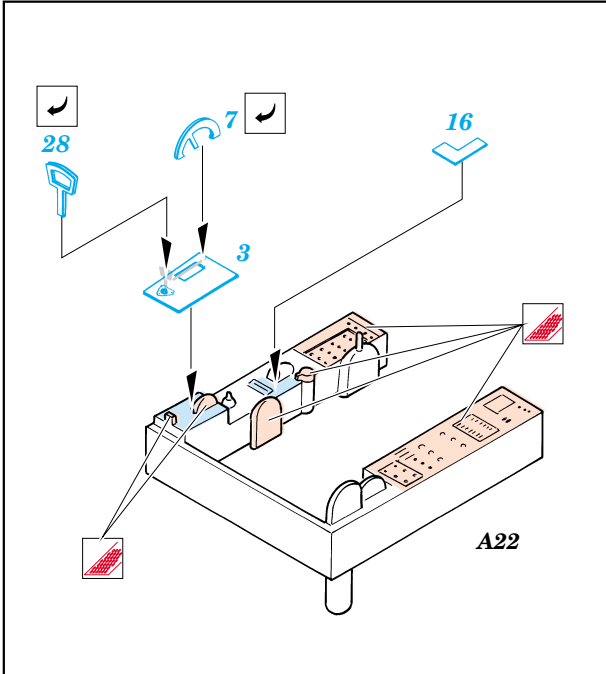

F4U-1A Corsair

eduard

73 291

1/72 scale detail set for Tamiya kit • sada detailů pro model 1/72 Tamiya

- ★ APPLY EXPRESS MASK AND PAINT BEFORE GLUING
POUŽIT EXPRESS MASK NABARVIT PŘED SLEPENÍM
- ☉ SYMMETRICAL ASSEMBLY
SYMETRICKÁ MONTÁŽ
- REMOVE
ODSTRANIT
- ▨ GRIND
OBROUSIT
- ⊥ DRILL HOLE
VRTAT OTVOR
- ↪ BEND
OHNOUT
- ❓ OPTION
VOLBA
- Ⓜ REPLACE
NAHRADIT

■ ORIGINAL KIT PARTS
PŮVODNÍ DÍLY STAVEBNICE
 ■ PHOTO-ETCHED PARTS
LEPTANÉ DÍLY
 ■ PARTS TO BE REMOVED
DÍLY K ODSTRANĚNÍ
 ■ FILL
TMELIT

References: -Detail & Scale #55:F4U Corsair
 -Aerodetail #25:Vought F4U Corsair