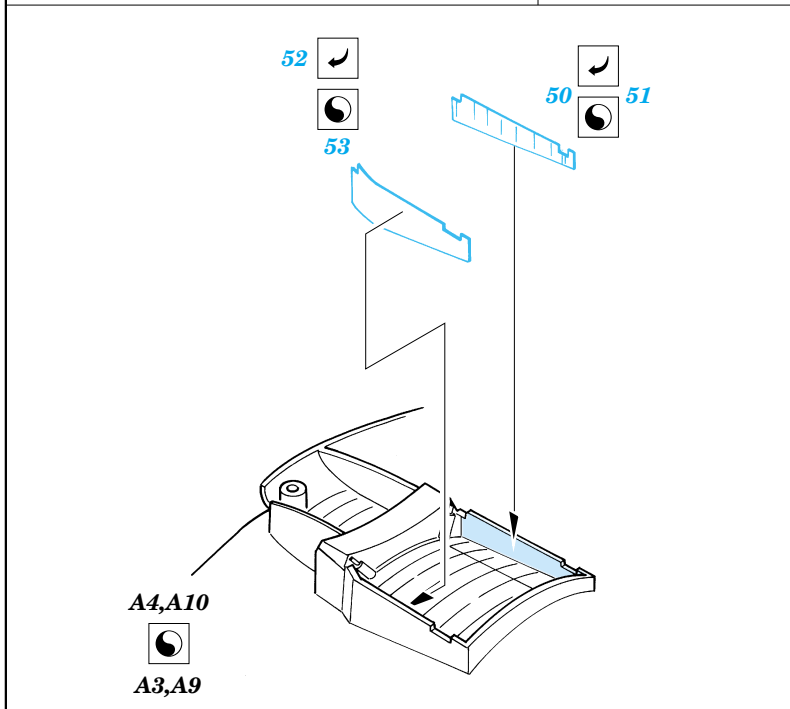

F4U-1A Corsair

eduard

73 291

1/72 scale detail set for Tamiya kit • sada detailů pro model 1/72 Tamiya

- ★ APPLY EXPRESS MASK AND PAINT BEFORE GLUING
POUŽIT EXPRESS MASK NABARVIT PŘED SLEPENÍM
- ☉ SYMMETRICAL ASSEMBLY
SYMETRICKÁ MONTÁŽ
- REMOVE
ODSTRANIT
- ▨ GRIND
OBROUSIT
- ⊥ DRILL HOLE
VRTAT OTVOR
- ↪ BEND
OHNOUT
- ❓ OPTION
VOLBA
- Ⓜ REPLACE
NAHRADIT

■ ORIGINAL KIT PARTS
PŮVODNÍ DÍLY STAVEBNICE
 ■ PHOTO-ETCHED PARTS
LEPTANÉ DÍLY
 ■ PARTS TO BE REMOVED
DÍLY K ODSTRANĚNÍ
 ■ FILL
TMELIT

References: -Detail & Scale #55:F4U Corsair
 -Aerodetail #25:Vought F4U Corsair