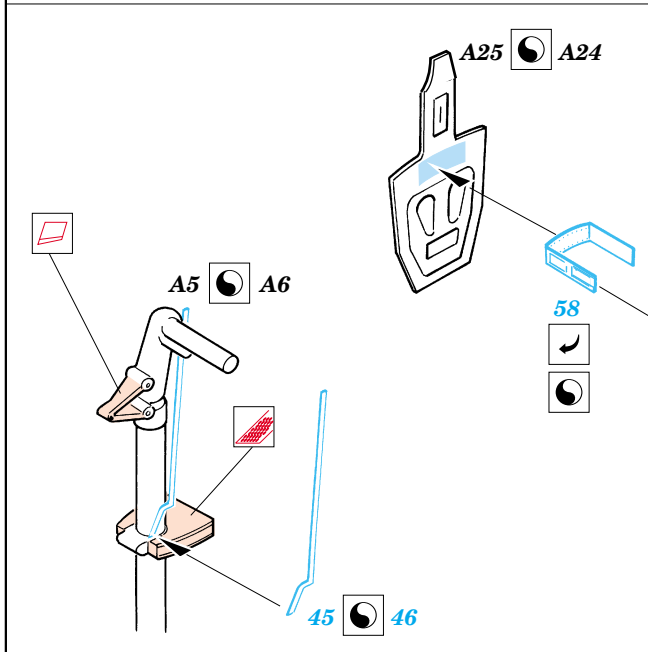

F4U-1A Corsair

eduard

73 291

1/72 scale detail set for Tamiya kit • sada detailů pro model 1/72 Tamiya

- ★ APPLY EXPRESS MASK AND PAINT BEFORE GLUING
POUŽIT EXPRESS MASK NABARVIT PŘED SLEPENÍM
- ☉ SYMMETRICAL ASSEMBLY
SYMETRICKÁ MONTÁŽ
- REMOVE
ODSTRANIT
- ▨ GRIND
OBROUSIT
- ⊥ DRILL HOLE
VRTAT OTVOR
- ↪ BEND
OHNOUT
- ❓ OPTION
VOLBA
- Ⓜ REPLACE
NAHRADIT

■ ORIGINAL KIT PARTS
PŮVODNÍ DÍLY STAVEBNICE
 ■ PHOTO-ETCHED PARTS
LEPTANÉ DÍLY
 ■ PARTS TO BE REMOVED
DÍLY K ODSTRANĚNÍ
 ■ FILL
TMELIT

References: -Detail & Scale #55:F4U Corsair
 -Aerodetail #25:Vought F4U Corsair