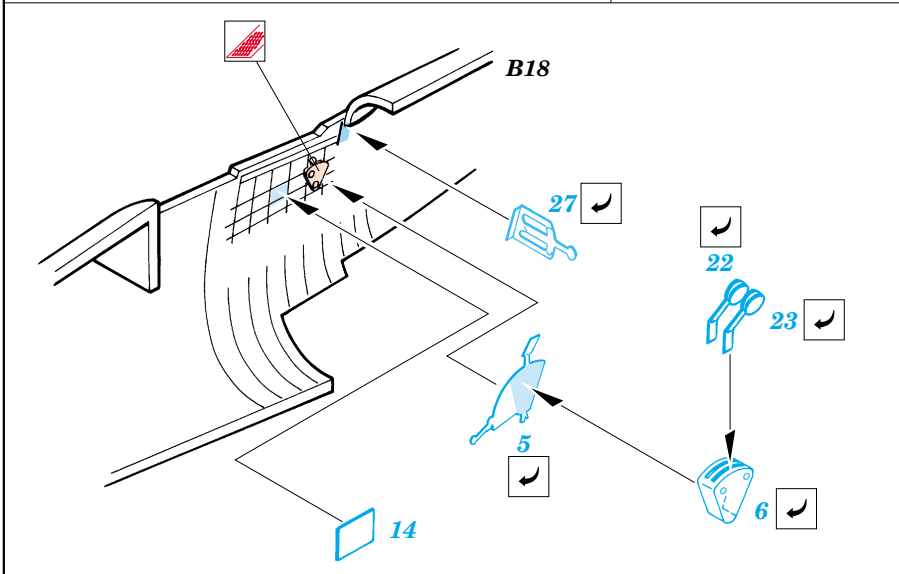

F4U-1A Corsair

eduard

73 291

1/72 scale detail set for Tamiya kit • sada detailů pro model 1/72 Tamiya

- ★ APPLY EXPRESS MASK AND PAINT BEFORE GLUING
POUŽIT EXPRESS MASK NABARVIT PŘED SLEPENÍM
- ☉ SYMMETRICAL ASSEMBLY
SYMETRICKÁ MONTÁŽ
- REMOVE
ODSTRANIT
- ▨ GRIND
OBROUSIT
- ⊥ DRILL HOLE
VRTAT OTVOR
- ↪ BEND
OHNOUT
- ❓ OPTION
VOLBA
- Ⓜ REPLACE
NAHRADIT

■ ORIGINAL KIT PARTS
PŮVODNÍ DÍLY STAVEBNICE
 ■ PHOTO-ETCHED PARTS
LEPTANÉ DÍLY
 ■ PARTS TO BE REMOVED
DÍLY K ODSTRANĚNÍ
 ■ FILL
TMELIT

References: -Detail & Scale #55:F4U Corsair
 -Aerodetail #25:Vought F4U Corsair