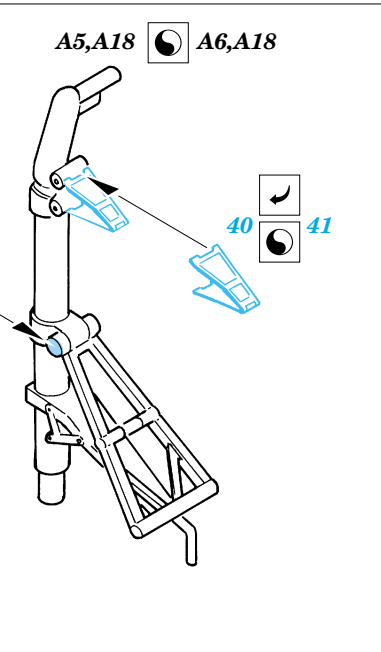

F4U-1A Corsair

eduard

73 291

1/72 scale detail set for Tamiya kit • sada detailů pro model 1/72 Tamiya

- ★ APPLY EXPRESS MASK AND PAINT BEFORE GLUING
POUŽIT EXPRESS MASK NABARVIT PŘED SLEPENÍM
- ☉ SYMMETRICAL ASSEMBLY
SYMETRICKÁ MONTÁŽ
- REMOVE
ODSTRANIT
- ▨ GRIND
OBROUSIT
- ⊥ DRILL HOLE
VRTAT OTVOR
- ↪ BEND
OHNOUT
- ❓ OPTION
VOLBA
- Ⓜ REPLACE
NAHRADIT

■ ORIGINAL KIT PARTS
PŮVODNÍ DÍLY STAVEBNICE
 ■ PHOTO-ETCHED PARTS
LEPTANÉ DÍLY
 ■ PARTS TO BE REMOVED
DÍLY K ODSTRANĚNÍ
 ■ FILL
TMELIT

References: -Detail & Scale #55:F4U Corsair
 -Aerodetail #25:Vought F4U Corsair