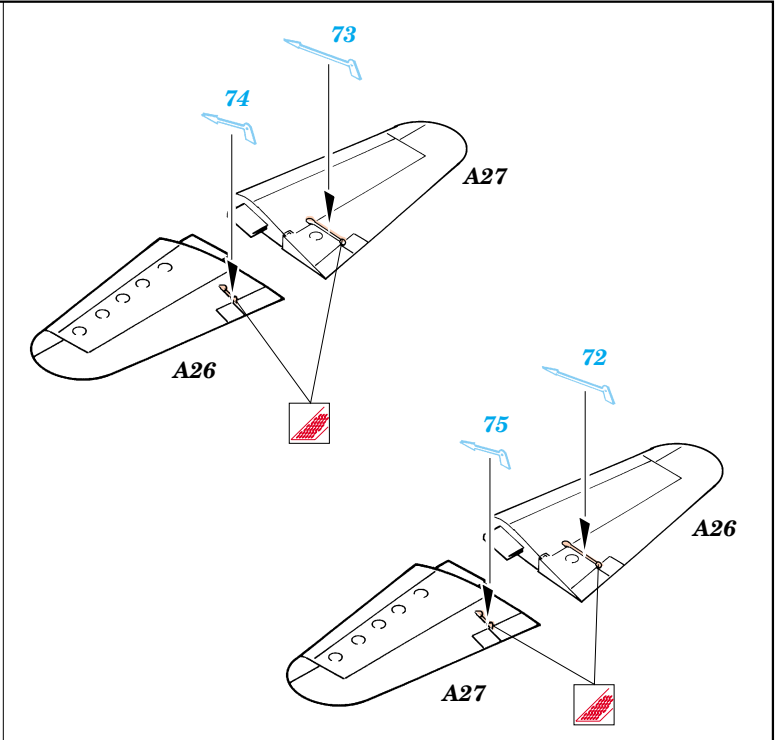

F4U-1A Corsair

eduard

73 291

1/72 scale detail set for Tamiya kit • sada detailů pro model 1/72 Tamiya

- ★ APPLY EXPRESS MASK AND PAINT BEFORE GLUING
POUŽIT EXPRESS MASK NABARVIT PŘED SLEPENÍM
- ☉ SYMMETRICAL ASSEMBLY
SYMETRICKÁ MONTÁŽ
- REMOVE
ODSTRANIT
- ▨ GRIND
OBROUSIT
- ⊥ DRILL HOLE
VRTAT OTVOR
- ↪ BEND
OHNOUT
- ❓ OPTION
VOLBA
- Ⓜ REPLACE
NAHRADIT

■ ORIGINAL KIT PARTS
PŮVODNÍ DÍLY STAVEBNICE
 ■ PHOTO-ETCHED PARTS
LEPTANÉ DÍLY
 ■ PARTS TO BE REMOVED
DÍLY K ODSTRANĚNÍ
 ■ FILL
TMELIT

References: -Detail & Scale #55:F4U Corsair
 -Aerodetail #25:Vought F4U Corsair