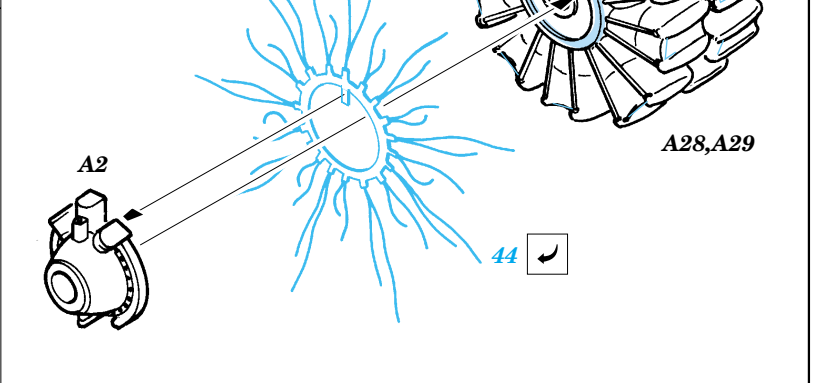

F4U-1A Corsair

eduard

73 291

1/72 scale detail set for Tamiya kit • sada detailů pro model 1/72 Tamiya

- ★ APPLY EXPRESS MASK AND PAINT BEFORE GLUING
POUŽIT EXPRESS MASK NABARVIT PŘED SLEPENÍM
- ☉ SYMMETRICAL ASSEMBLY
SYMETRICKÁ MONTÁŽ
- REMOVE
ODSTRANIT
- ▨ GRIND
OBROUSIT
- ⊥ DRILL HOLE
VRTAT OTVOR
- ↪ BEND
OHNOUT
- ❓ OPTION
VOLBA
- Ⓜ REPLACE
NAHRADIT

■ ORIGINAL KIT PARTS
PŮVODNÍ DÍLY STAVEBNICE
 ■ PHOTO-ETCHED PARTS
LEPTANÉ DÍLY
 ■ PARTS TO BE REMOVED
DÍLY K ODSTRANĚNÍ
 ■ FILL
TMELIT

References: -Detail & Scale #55:F4U Corsair
 -Aerodetail #25:Vought F4U Corsair