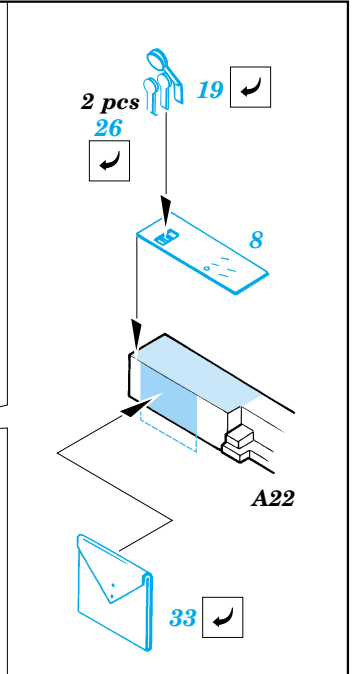

F4U-1A Corsair

eduard

73 291

1/72 scale detail set for Tamiya kit • sada detailů pro model 1/72 Tamiya

- ★ APPLY EXPRESS MASK AND PAINT BEFORE GLUING
POUŽIT EXPRESS MASK NABARVIT PŘED SLEPENÍM
- ☉ SYMMETRICAL ASSEMBLY
SYMETRICKÁ MONTÁŽ
- REMOVE
ODSTRANIT
- ▨ GRIND
OBROUSIT
- ⊥ DRILL HOLE
VRTAT OTVOR
- ↪ BEND
OHNOUT
- ❓ OPTION
VOLBA
- Ⓜ REPLACE
NAHRADIT

■ ORIGINAL KIT PARTS
PŮVODNÍ DÍLY STAVEBNICE
 ■ PHOTO-ETCHED PARTS
LEPTANÉ DÍLY
 ■ PARTS TO BE REMOVED
DÍLY K ODSTRANĚNÍ
 ■ FILL
TMELIT

References: -Detail & Scale #55:F4U Corsair
 -Aerodetail #25:Vought F4U Corsair