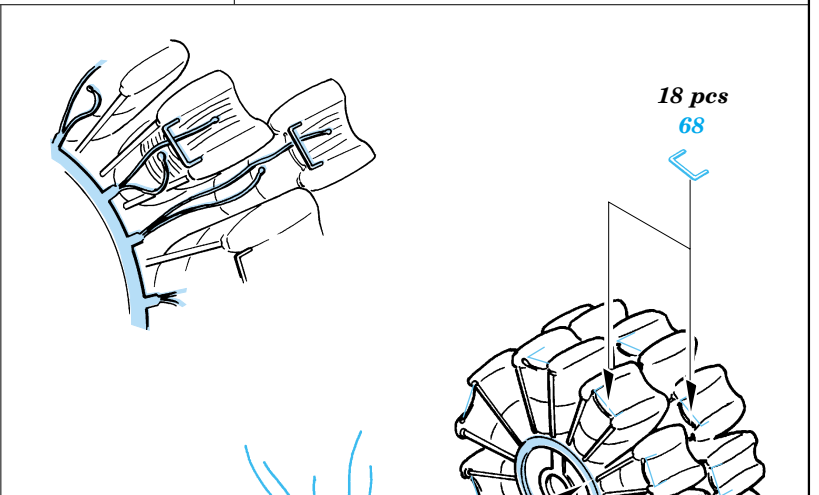

F4U-1A Corsair

eduard

73 291

1/72 scale detail set for Tamiya kit • sada detailů pro model 1/72 Tamiya

- ★ APPLY EXPRESS MASK AND PAINT BEFORE GLUING
POUŽIT EXPRESS MASK NABARVIT PŘED SLEPENÍM
- ☉ SYMMETRICAL ASSEMBLY
SYMETRICKÁ MONTÁŽ
- REMOVE
ODSTRANIT
- ▨ GRIND
OBROUSIT
- ⊥ DRILL HOLE
VRTAT OTVOR
- ↪ BEND
OHNOUT
- ❓ OPTION
VOLBA
- Ⓜ REPLACE
NAHRADIT

■ ORIGINAL KIT PARTS
PŮVODNÍ DÍLY STAVEBNICE
 ■ PHOTO-ETCHED PARTS
LEPTANÉ DÍLY
 ■ PARTS TO BE REMOVED
DÍLY K ODSTRANĚNÍ
 ■ FILL
TMELIT

References: -Detail & Scale #55:F4U Corsair
 -Aerodetail #25:Vought F4U Corsair