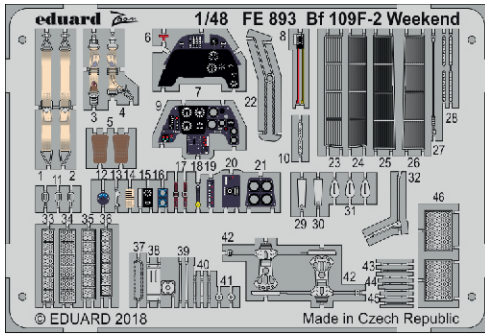

Bf 109F-2 Weekend

detail set for EDUARD 1/48 kit • sada detailů pro stavebnici EDUARD 1/48

- APPLY EXPRESS MASK AND PAINT BEFORE GLUING
POUŽIT EXPRESS MASK NABARVIT PŘED SLEPENÍM
- SYMMETRICAL ASSEMBLY
SYMETRICKÁ MONTÁŽ
- REMOVE
ODSTRANIT
- GRIND
OBROUSIT
- DRILL HOLE
VRTAT OTVOR
- BEND
OHNOUT
- OPTION
VOLBA
- REPLACE
NAHRADIT
- COLORED ETCHED PARTS
LEPTANÉ BAREVNÉ DÍLY
- ETCHED PARTS
LEPTANÉ NEBAREVNÉ DÍLY
- ORIGINAL KIT PARTS
PŮVODNÍ DÍLY STAVEBNICE

ORIGINAL KIT PARTS
PŮVODNÍ DÍLY STAVEBNICE

PHOTO-ETCHED PARTS
LEPTANÉ DÍLY

PARTS TO BE REMOVED
DÍLY K ODSTRANĚNÍ

FILL
TMELIT