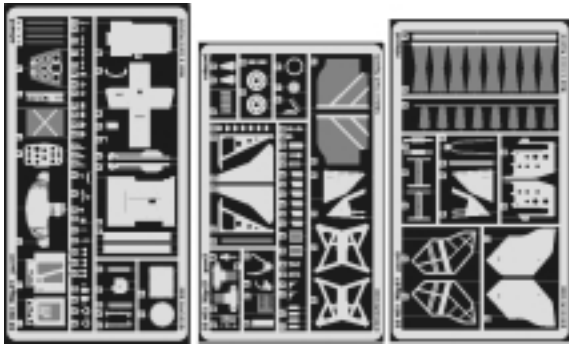

MiG-17

eduard

32 051

1/32 scale detail set for Trumpeter kit • sada detailů pro model Trumpeter 1/32

PRINT

-  SYMETRICAL ASSEMBLY
SYMETRICKÁ MONTÁŽ
-  REMOVE
ODSTRANIT
-  BEND
OHNOUT
-  REPLACE
NAHRADIT
-  GRIND
OBROUSIT
-  OPTION
VOLBA

 ORIGINAL KIT PARTS
PŮVODNÍ DÍLY STAVEBNICE

 PHOTO-ETCHED PARTS
LEPTANÉ DÍLY

 PARTS TO BE REMOVED
DÍLY K ODSTRANĚNÍ

A INTERIOR

B EJECTION SEAT

C CANOPY & CANOPY RAILS

D UNDERCARRIAGE

E ENGINE