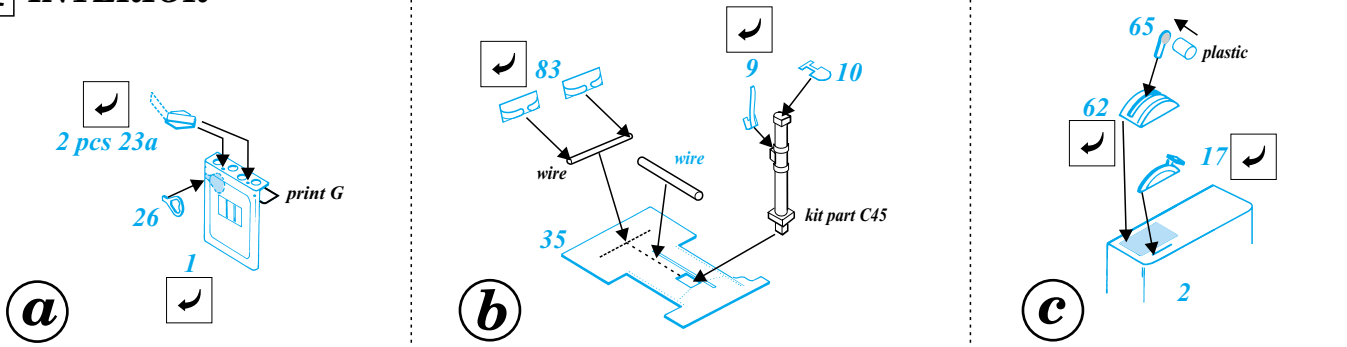

MiG-17

eduard

32 051

1/32 scale detail set for Trumpeter kit • sada detailů pro model Trumpeter 1/32

PRINT

-  SYMETRICAL ASSEMBLY
SYMETRICKÁ MONTÁŽ
-  REMOVE
ODSTRANIT
-  BEND
OHNOUT
-  REPLACE
NAHRADIT
-  GRIND
OBROUSIT
-  OPTION
VOLBA

 ORIGINAL KIT PARTS
PŮVODNÍ DÍLY STAVEBNICE

 PHOTO-ETCHED PARTS
LEPTANÉ DÍLY

 PARTS TO BE REMOVED
DÍLY K ODSTRANĚNÍ

A INTERIOR

B EJECTION SEAT

C CANOPY & CANOPY RAILS

D UNDERCARRIAGE

E ENGINE