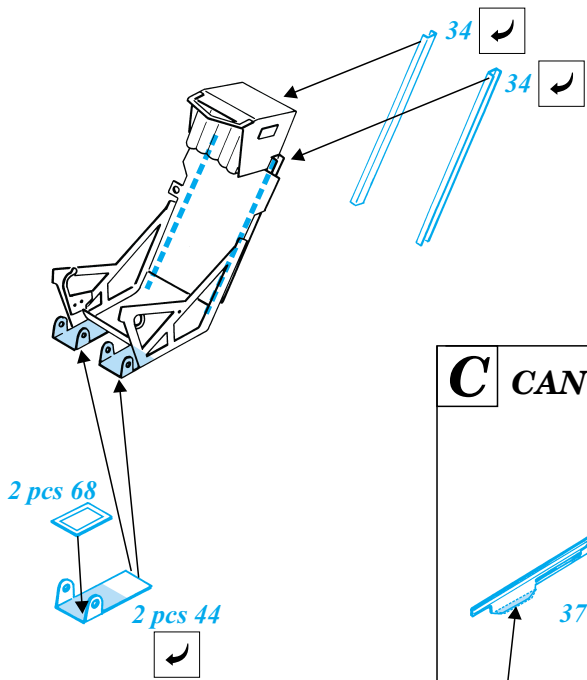

MiG-17

eduard

32 051

1/32 scale detail set for Trumpeter kit • sada detailů pro model Trumpeter 1/32

PRINT

-  SYMETRICAL ASSEMBLY
SYMETRICKÁ MONTÁŽ
-  REMOVE
ODSTRANIT
-  BEND
OHNOUT
-  REPLACE
NAHRADIT
-  GRIND
OBROUSIT
-  OPTION
VOLBA

 ORIGINAL KIT PARTS
PŮVODNÍ DÍLY STAVEBNICE

 PHOTO-ETCHED PARTS
LEPTANÉ DÍLY

 PARTS TO BE REMOVED
DÍLY K ODSTRANĚNÍ

A INTERIOR

B EJECTION SEAT

C CANOPY & CANOPY RAILS

D UNDERCARRIAGE

E ENGINE