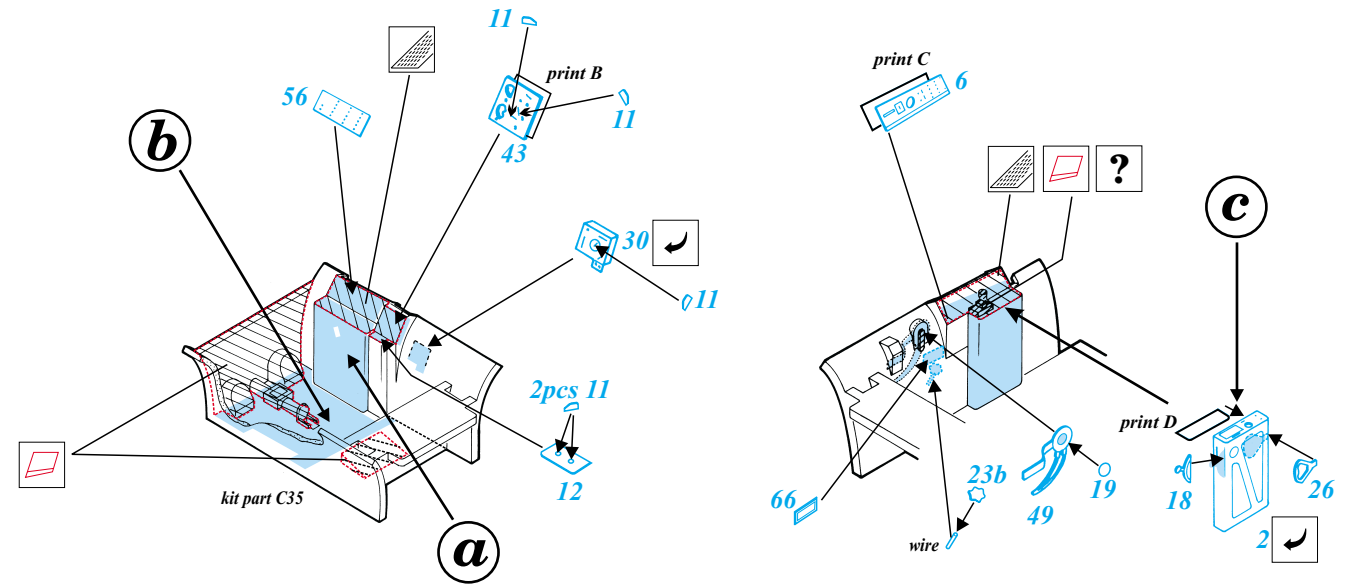

MiG-17

eduard

32 051

1/32 scale detail set for Trumpeter kit • sada detailů pro model Trumpeter 1/32

PRINT

-  SYMETRICAL ASSEMBLY
SYMETRICKÁ MONTÁŽ
-  REMOVE
ODSTRANIT
-  BEND
OHNOUT
-  REPLACE
NAHRADIT
-  GRIND
OBROUSIT
-  OPTION
VOLBA

 ORIGINAL KIT PARTS
PŮVODNÍ DÍLY STAVEBNICE

 PHOTO-ETCHED PARTS
LEPTANÉ DÍLY

 PARTS TO BE REMOVED
DÍLY K ODSTRANĚNÍ

A INTERIOR

B EJECTION SEAT

C CANOPY & CANOPY RAILS

D UNDERCARRIAGE

E ENGINE

H EXTERIOR PARTS

References: - Triada - MiG-17
 - Modell Bau Heute
 - Skrzydlata Polska
 - Letectví + kosmonautika 22+23/1974, 16 -18/1974, 3 -5/1975