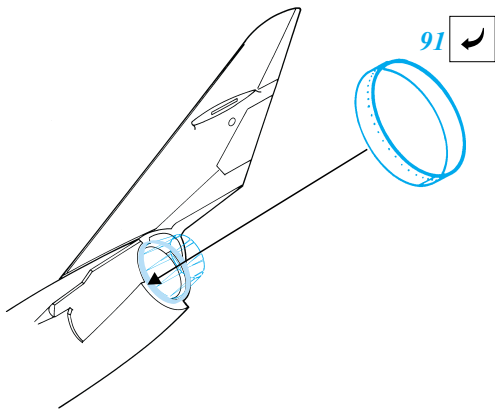

MiG-17F version