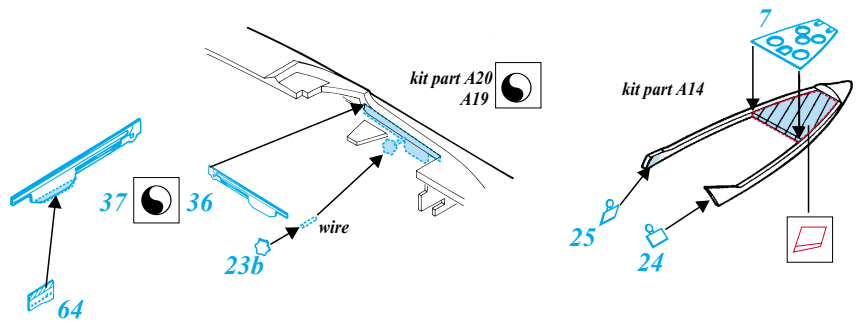

MiG-17

eduard

32 051

1/32 scale detail set for Trumpeter kit • sada detailů pro model Trumpeter 1/32

PRINT

-  SYMETRICAL ASSEMBLY
SYMETRICKÁ MONTÁŽ
-  REMOVE
ODSTRANIT
-  BEND
OHNOUT
-  REPLACE
NAHRADIT
-  GRIND
OBROUSIT
-  OPTION
VOLBA

 ORIGINAL KIT PARTS
PŮVODNÍ DÍLY STAVEBNICE

 PHOTO-ETCHED PARTS
LEPTANÉ DÍLY

 PARTS TO BE REMOVED
DÍLY K ODSTRANĚNÍ

A INTERIOR

B EJECTION SEAT

C CANOPY & CANOPY RAILS

D UNDERCARRIAGE

E ENGINE