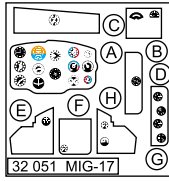

MiG-17

eduard

32 051

1/32 scale detail set for Trumpeter kit • sada detailů pro model Trumpeter 1/32

PRINT

-  SYMETRICAL ASSEMBLY
SYMETRICKÁ MONTÁŽ
-  REMOVE
ODSTRANIT
-  BEND
OHNOUT
-  REPLACE
NAHRADIT
-  GRIND
OBROUSIT
-  OPTION
VOLBA

 ORIGINAL KIT PARTS
PŮVODNÍ DÍLY STAVEBNICE

 PHOTO-ETCHED PARTS
LEPTANÉ DÍLY

 PARTS TO BE REMOVED
DÍLY K ODSTRANĚNÍ

A INTERIOR

B EJECTION SEAT

C CANOPY & CANOPY RAILS

D UNDERCARRIAGE

E ENGINE