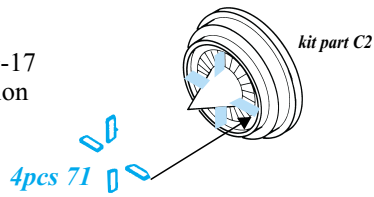

E ENGINE

MiG-17 version