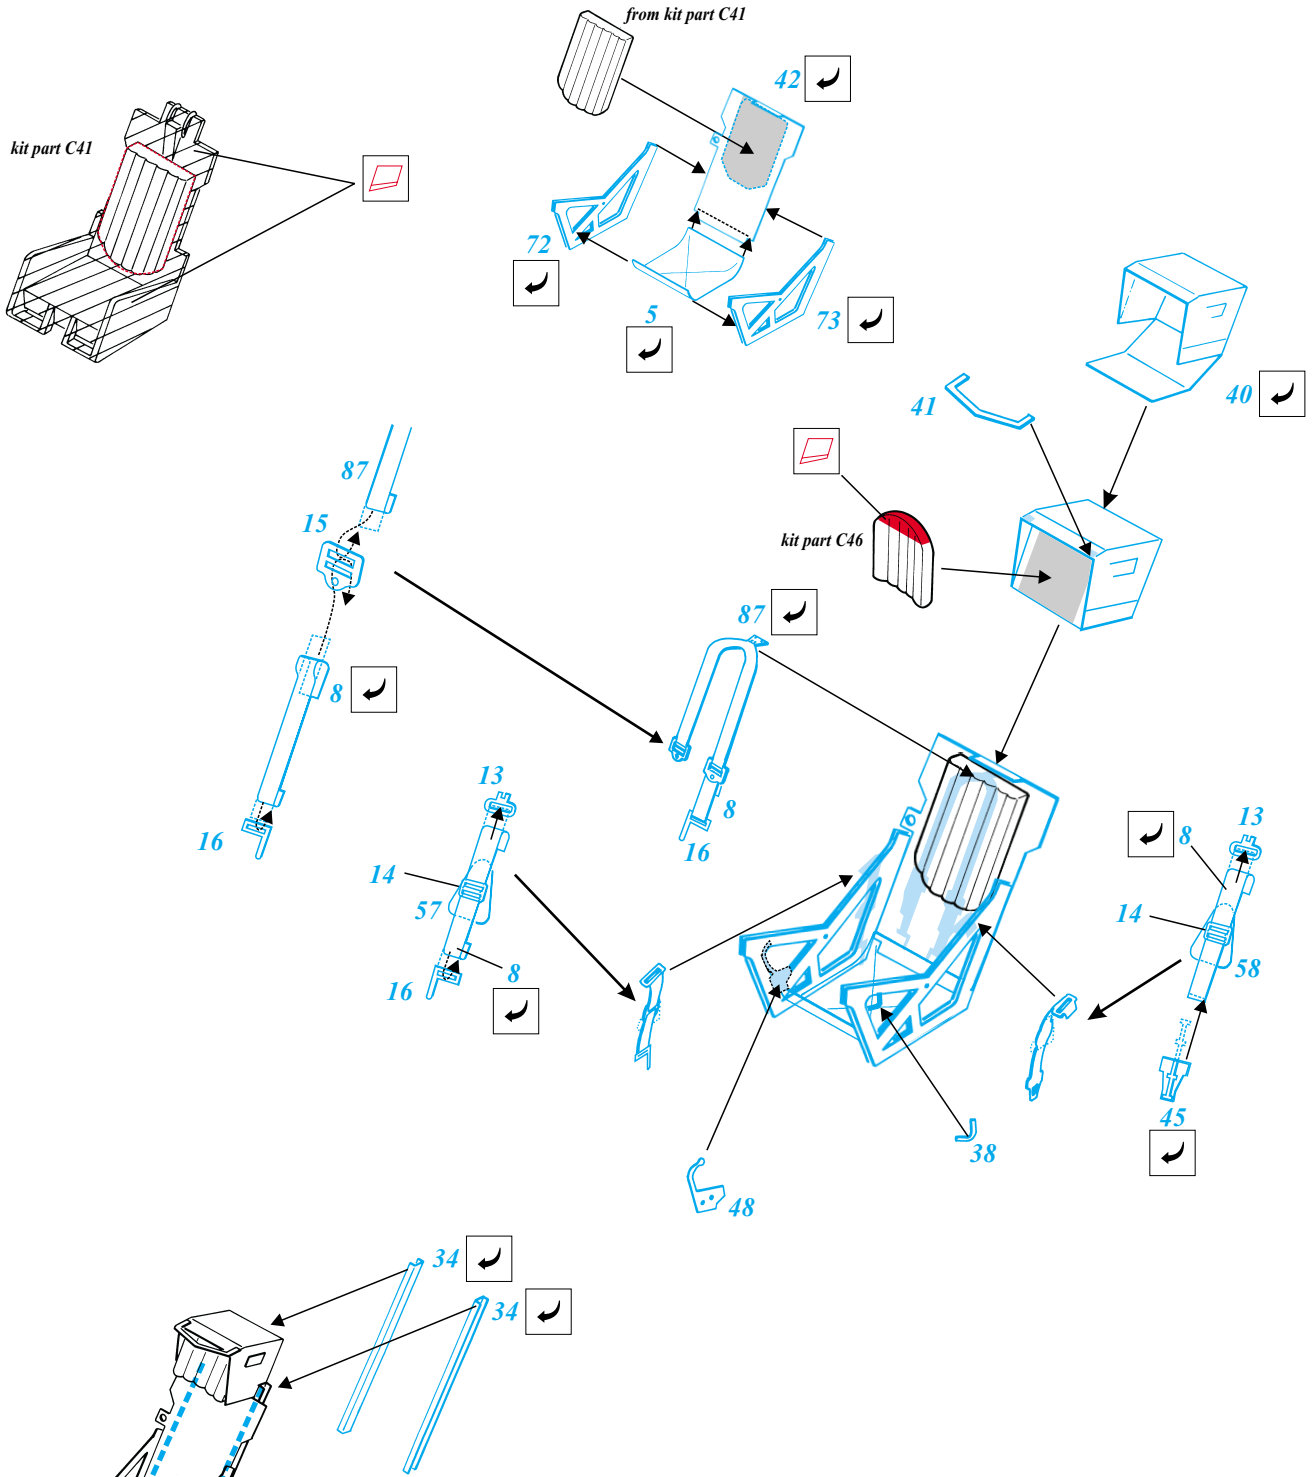

MiG-17

eduard

32 051

1/32 scale detail set for Trumpeter kit • sada detailů pro model Trumpeter 1/32

PRINT

-  SYMETRICAL ASSEMBLY
SYMETRICKÁ MONTÁŽ
-  REMOVE
ODSTRANIT
-  BEND
OHNOUT
-  REPLACE
NAHRADIT
-  GRIND
OBROUSIT
-  OPTION
VOLBA

 ORIGINAL KIT PARTS
PŮVODNÍ DÍLY STAVEBNICE

 PHOTO-ETCHED PARTS
LEPTANÉ DÍLY

 PARTS TO BE REMOVED
DÍLY K ODSTRANĚNÍ

A INTERIOR

B EJECTION SEAT

C CANOPY & CANOPY RAILS

D UNDERCARRIAGE

E ENGINE

MiG-17 version

MiG-17F version

1st step

2nd step

3rd step

MiG-17F version only

F AIR BRAKE

G NR 37 CANNON

H EXTERIOR PARTS

References: - Triada - MiG-17
 - Modell Bau Heute
 - Skrzydlata Polska
 - Letectví + kosmonautika 22+23/1974, 16 -18/1974, 3 -5/1975