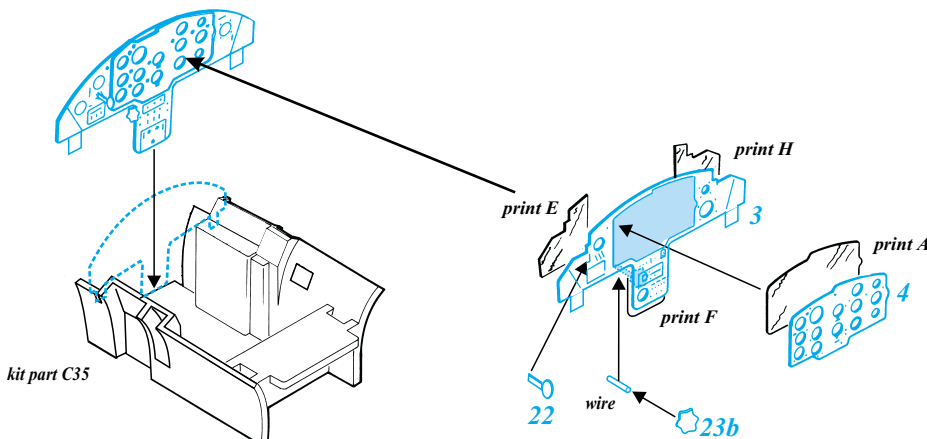

MiG-17

eduard

32 051

1/32 scale detail set for Trumpeter kit • sada detailů pro model Trumpeter 1/32

PRINT

-  SYMETRICAL ASSEMBLY
SYMETRICKÁ MONTÁŽ
-  REMOVE
ODSTRANIT
-  BEND
OHNOUT
-  REPLACE
NAHRADIT
-  GRIND
OBROUSIT
-  OPTION
VOLBA

 ORIGINAL KIT PARTS
PŮVODNÍ DÍLY STAVEBNICE

 PHOTO-ETCHED PARTS
LEPTANÉ DÍLY

 PARTS TO BE REMOVED
DÍLY K ODSTRANĚNÍ

A INTERIOR

B EJECTION SEAT

C CANOPY & CANOPY RAILS

D UNDERCARRIAGE

E ENGINE