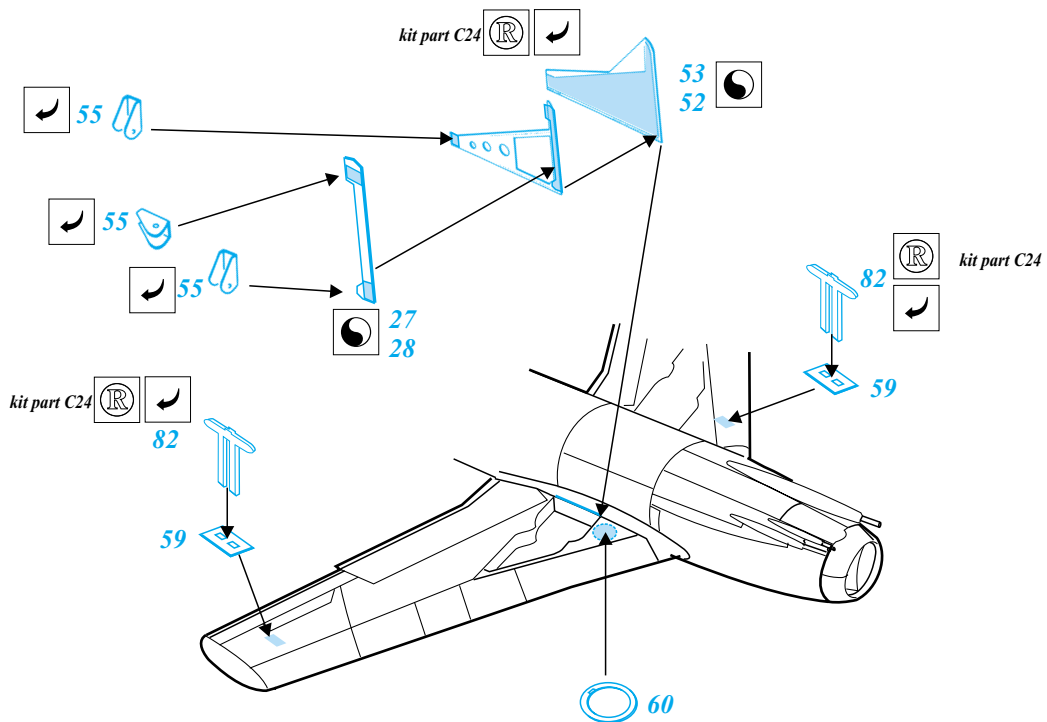

 ORIGINAL KIT PARTS
PŮVODNÍ DÍLY STAVEBNICE

 PHOTO-ETCHED PARTS
LEPTANÉ DÍLY

 PARTS TO BE REMOVED
DÍLY K ODSTRANĚNÍ

A INTERIOR

B EJECTION SEAT

C CANOPY & CANOPY RAILS

D UNDERCARRIAGE

E ENGINE

MiG-17 version

MiG-17F version

1st step

2nd step

3rd step

MiG-17F version only

F AIR BRAKE

G NR 37 CANNON

H EXTERIOR PARTS

References: - Triada - MiG-17
 - Modell Bau Heute
 - Skrzydlata Polska
 - Letectví + kosmonautika 22+23/1974, 16 -18/1974, 3 -5/1975