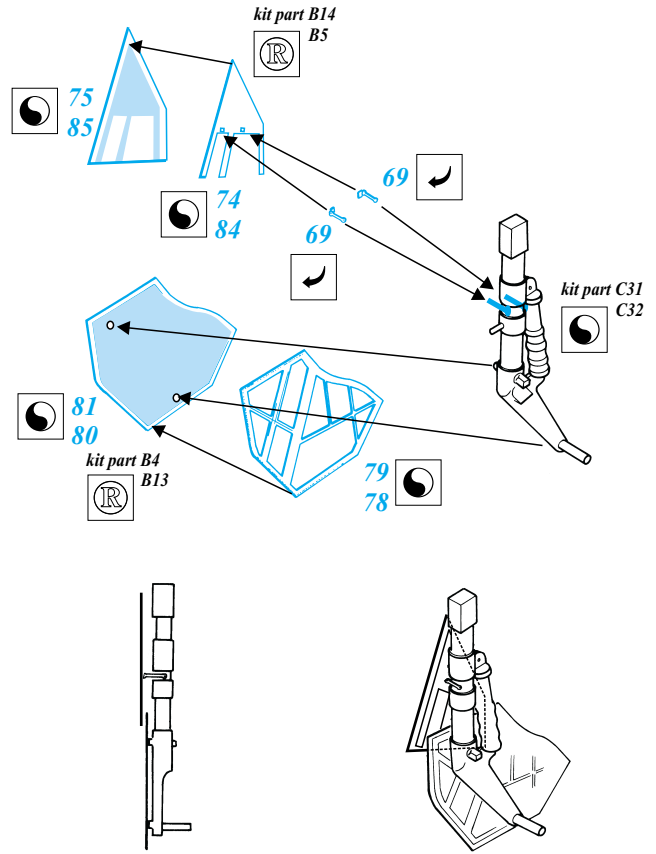

MiG-17

eduard

32 051

1/32 scale detail set for Trumpeter kit • sada detailů pro model Trumpeter 1/32

PRINT

-  SYMETRICAL ASSEMBLY
SYMETRICKÁ MONTÁŽ
-  REMOVE
ODSTRANIT
-  BEND
OHNOUT
-  REPLACE
NAHRADIT
-  GRIND
OBROUSIT
-  OPTION
VOLBA

 ORIGINAL KIT PARTS
PŮVODNÍ DÍLY STAVEBNICE

 PHOTO-ETCHED PARTS
LEPTANÉ DÍLY

 PARTS TO BE REMOVED
DÍLY K ODSTRANĚNÍ

A INTERIOR

B EJECTION SEAT

C CANOPY & CANOPY RAILS

D UNDERCARRIAGE

E ENGINE

H EXTERIOR PARTS

References: - Triada - MiG-17
 - Modell Bau Heute
 - Skrzydlata Polska
 - Letectví + kosmonautika 22+23/1974, 16 -18/1974, 3 -5/1975