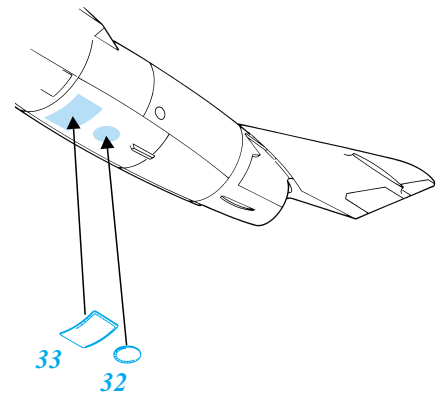

H EXTERIOR PARTS

References: - Triada - MiG-17
- Modell Bau Heute
- Skrzydlata Polska
- Letectví + kosmonautika 22+23/1974, 16 -18/1974, 3 -5/1975