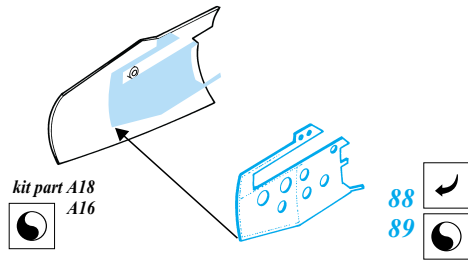

 ORIGINAL KIT PARTS
PŮVODNÍ DÍLY STAVEBNICE

 PHOTO-ETCHED PARTS
LEPTANÉ DÍLY

 PARTS TO BE REMOVED
DÍLY K ODSTRANĚNÍ

A INTERIOR

B EJECTION SEAT

C CANOPY & CANOPY RAILS

D UNDERCARRIAGE

E ENGINE

MiG-17 version

MiG-17F version

1st step

2nd step

3rd step

MiG-17F version only

F AIR BRAKE

G NR 37 CANNON

H EXTERIOR PARTS

References: - Triada - MiG-17
 - Modell Bau Heute
 - Skrzydlata Polska
 - Letectví + kosmonautika 22+23/1974, 16 -18/1974, 3 -5/1975