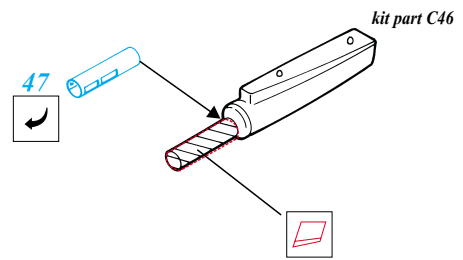

 ORIGINAL KIT PARTS
PŮVODNÍ DÍLY STAVEBNICE

 PHOTO-ETCHED PARTS
LEPTANÉ DÍLY

 PARTS TO BE REMOVED
DÍLY K ODSTRANĚNÍ

A INTERIOR

B EJECTION SEAT

C CANOPY & CANOPY RAILS

D UNDERCARRIAGE

E ENGINE

H EXTERIOR PARTS

References: - Triada - MiG-17
 - Modell Bau Heute
 - Skrzydlata Polska
 - Letectví + kosmonautika 22+23/1974, 16 -18/1974, 3 -5/1975