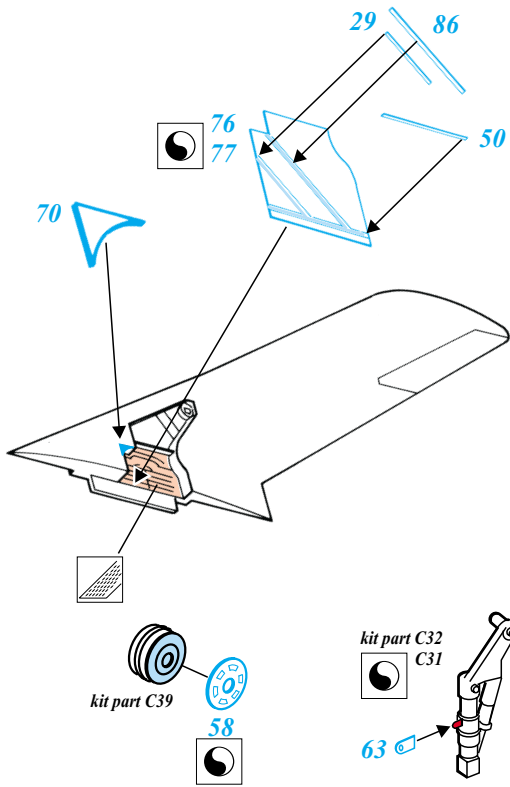

MiG-17

eduard

32 051

1/32 scale detail set for Trumpeter kit • sada detailů pro model Trumpeter 1/32

PRINT

-  SYMETRICAL ASSEMBLY
SYMETRICKÁ MONTÁŽ
-  REMOVE
ODSTRANIT
-  BEND
OHNOUT
-  REPLACE
NAHRADIT
-  GRIND
OBROUSIT
-  OPTION
VOLBA

 ORIGINAL KIT PARTS
PŮVODNÍ DÍLY STAVEBNICE

 PHOTO-ETCHED PARTS
LEPTANÉ DÍLY

 PARTS TO BE REMOVED
DÍLY K ODSTRANĚNÍ

A INTERIOR

B EJECTION SEAT

C CANOPY & CANOPY RAILS

D UNDERCARRIAGE

E ENGINE