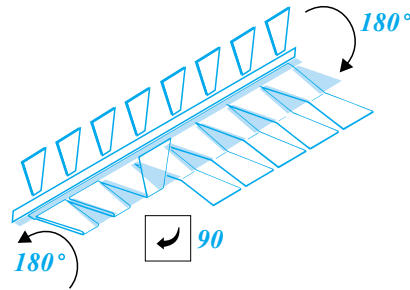

D UNDERCARRIAGE

E ENGINE

MiG-17 version

MiG-17F version

1st step

2nd step

3rd step

MiG-17F version only