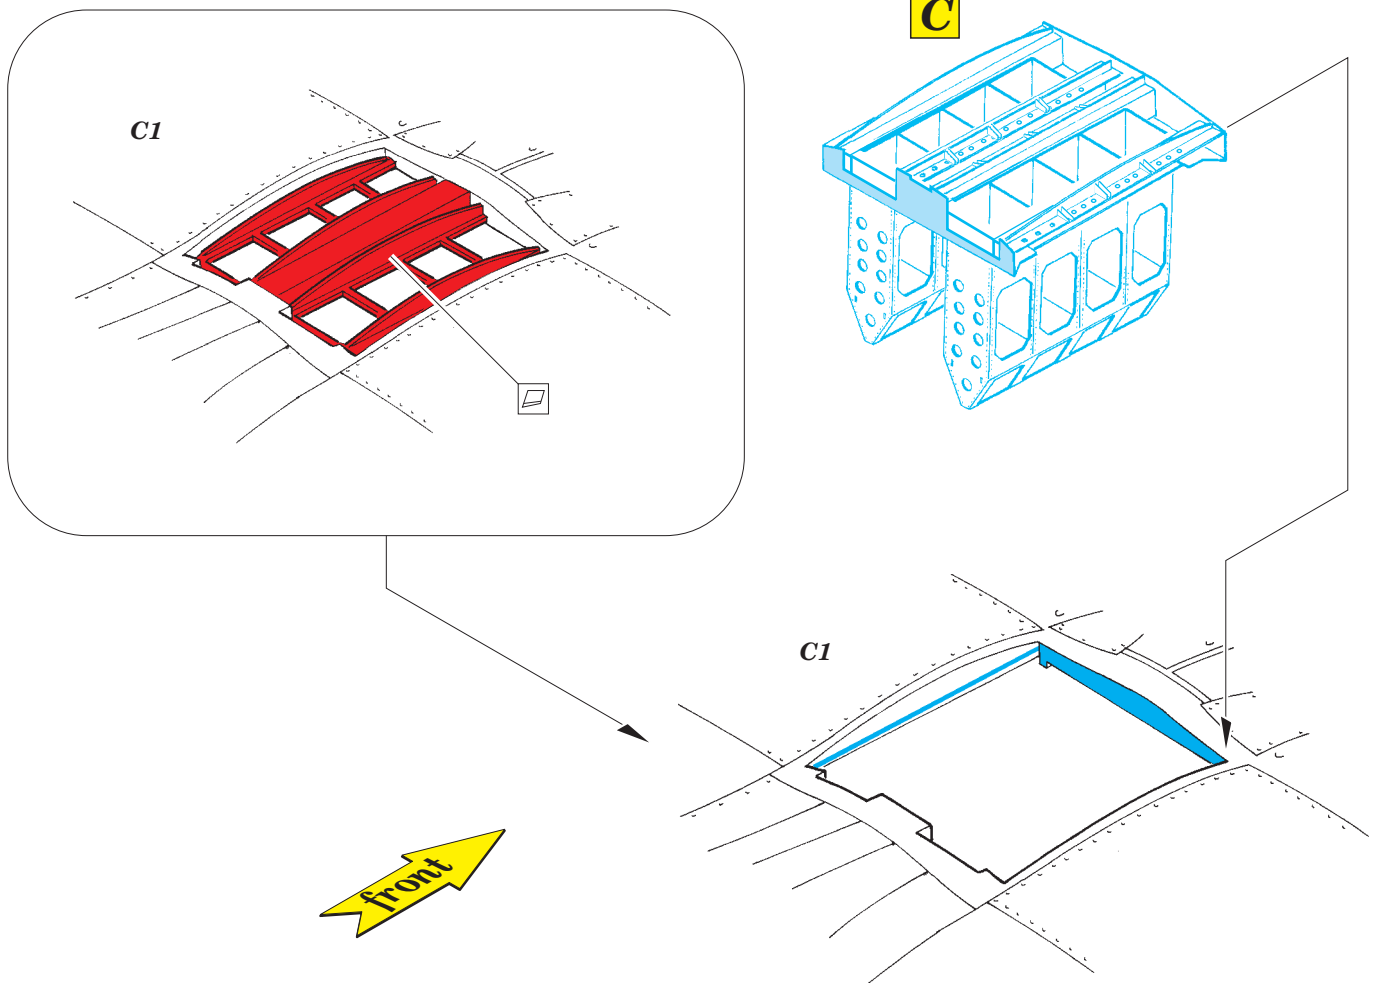

He 111H-6 bomb bay

eduard

detail set for 1/72 AIRFIX No. A07007 kit • sada detailů pro stavebnici 1/72 AIRFIX No. A07007

72 635

- APPLY EXPRESS MASK AND PAINT BEFORE GLUING
POUŽIT EXPRESS MASK NABARVIT PŘED SLEPENÍM
- SYMMETRICAL ASSEMBLY
SYMETRICKÁ MONTÁŽ
- REMOVE
ODSTRANIT
- GRIND
OBROUSIT
- DRILL HOLE
VRTAT OTVOR
- BEND
OHNOUT
- OPTION
VOLBA
- REPLACE
NAHRADIT
- 1** COLORED ETCHED PARTS
LEPTANÉ BAREVNÉ DÍLY
- 1** ETCHED PARTS
LEPTANÉ NEBAREVNÉ DÍLY
- 1** ORIGINAL KIT PARTS
PŮVODNÍ DÍLY STAVEBNICE

ORIGINAL KIT PARTS
PŮVODNÍ DÍLY STAVEBNICE

PHOTO-ETCHED PARTS
LEPTANÉ DÍLY

PARTS TO BE REMOVED
DÍLY K ODSTRANĚNÍ

FILL
TMELIT

A 2 sets

B

C

D