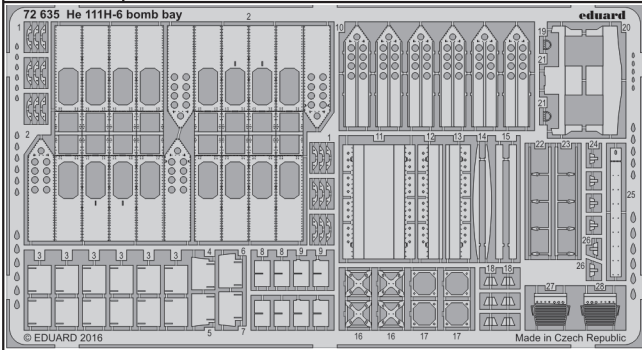

He 111H-6 bomb bay

eduard

detail set for 1/72 AIRFIX No. A07007 kit • sada detailů pro stavebnici 1/72 AIRFIX No. A07007

72 635

- APPLY EXPRESS MASK AND PAINT BEFORE GLUING
POUŽIT EXPRESS MASK NABARVIT PŘED SLEPENÍM
- SYMMETRICAL ASSEMBLY
SYMETRICKÁ MONTÁŽ
- REMOVE
ODSTRANIT
- GRIND
OBROUSIT
- DRILL HOLE
VRTAT OTVOR
- BEND
OHNOUT
- OPTION
VOLBA
- REPLACE
NAHRADIT
- 1** COLORED ETCHED PARTS
LEPTANÉ BAREVNÉ DÍLY
- 1** ETCHED PARTS
LEPTANÉ NEBAREVNÉ DÍLY
- 1** ORIGINAL KIT PARTS
PŮVODNÍ DÍLY STAVEBNICE

ORIGINAL KIT PARTS
PŮVODNÍ DÍLY STAVEBNICE

PHOTO-ETCHED PARTS
LEPTANÉ DÍLY

PARTS TO BE REMOVED
DÍLY K ODSTRANĚNÍ

FILL
TMELIT

A 2 sets

B

C

D