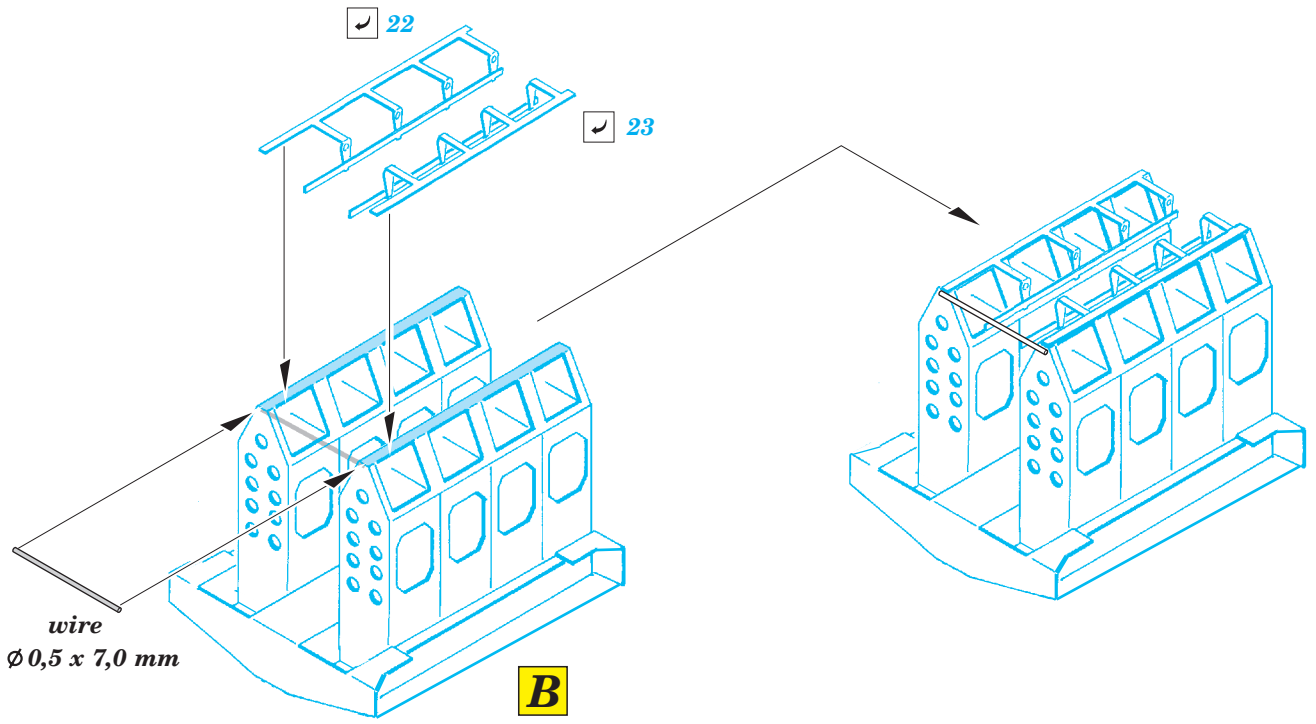

He 111H-6 bomb bay

eduard

detail set for 1/72 AIRFIX No. A07007 kit • sada detailů pro stavebnici 1/72 AIRFIX No. A07007

72 635

- APPLY EXPRESS MASK AND PAINT BEFORE GLUING
POUŽIT EXPRESS MASK NABARVIT PŘED SLEPENÍM
- SYMMETRICAL ASSEMBLY
SYMETRICKÁ MONTÁŽ
- REMOVE
ODSTRANIT
- GRIND
OBROUSIT
- DRILL HOLE
VRTAT OTVOR
- BEND
OHNOUT
- OPTION
VOLBA
- REPLACE
NAHRADIT
- 1** COLORED ETCHED PARTS
LEPTANÉ BAREVNÉ DÍLY
- 1** ETCHED PARTS
LEPTANÉ NEBAREVNÉ DÍLY
- 1** ORIGINAL KIT PARTS
PŮVODNÍ DÍLY STAVEBNICE

ORIGINAL KIT PARTS
PŮVODNÍ DÍLY STAVEBNICE

PHOTO-ETCHED PARTS
LEPTANÉ DÍLY

PARTS TO BE REMOVED
DÍLY K ODSTRANĚNÍ

FILL
TMELIT

A 2 sets

B

C

D