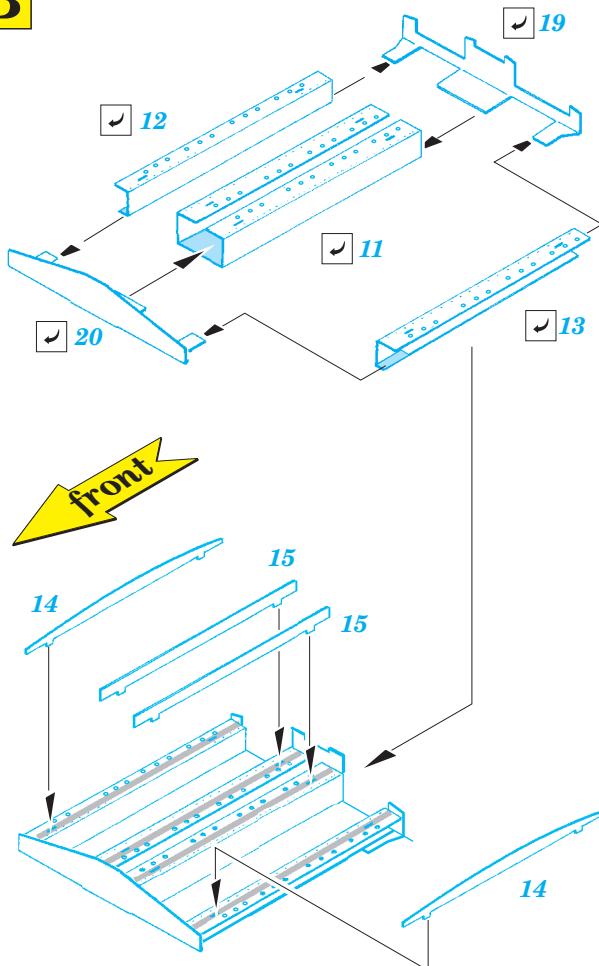

He 111H-6 bomb bay

eduard

detail set for 1/72 AIRFIX No. A07007 kit • sada detailů pro stavebnici 1/72 AIRFIX No. A07007

72 635

- APPLY EXPRESS MASK AND PAINT BEFORE GLUING
POUŽIT EXPRESS MASK NABARVIT PŘED SLEPENÍM
- SYMMETRICAL ASSEMBLY
SYMETRICKÁ MONTÁŽ
- REMOVE
ODSTRANIT
- GRIND
OBROUSIT
- DRILL HOLE
VRTAT OTVOR
- BEND
OHNOUT
- OPTION
VOLBA
- REPLACE
NAHRADIT
- 1** COLORED ETCHED PARTS
LEPTANÉ BAREVNÉ DÍLY
- 1** ETCHED PARTS
LEPTANÉ NEBAREVNÉ DÍLY
- 1** ORIGINAL KIT PARTS
PŮVODNÍ DÍLY STAVEBNICE

ORIGINAL KIT PARTS
PŮVODNÍ DÍLY STAVEBNICE

PHOTO-ETCHED PARTS
LEPTANÉ DÍLY

PARTS TO BE REMOVED
DÍLY K ODSTRANĚNÍ

FILL
TMELIT

A 2 sets

B

C

D