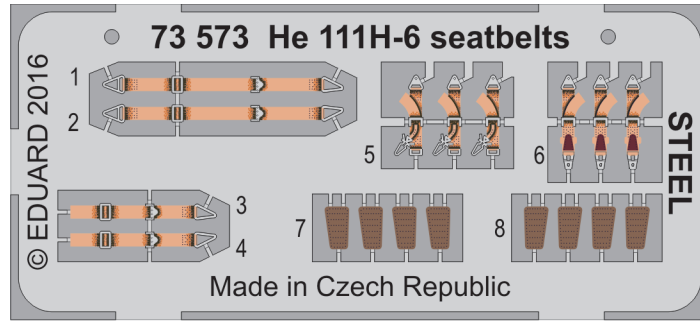

He 111H-6 bomb bay

eduard

detail set for 1/72 AIRFIX No. A07007 kit • sada detailů pro stavebnici 1/72 AIRFIX No. A07007

72 635

- APPLY EXPRESS MASK AND PAINT BEFORE GLUING
POUŽIT EXPRESS MASK NABARVIT PŘED SLEPENÍM
- SYMMETRICAL ASSEMBLY
SYMETRICKÁ MONTÁŽ
- REMOVE
ODSTRANIT
- GRIND
OBROUSIT
- DRILL HOLE
VRTAT OTVOR
- BEND
OHNOUT
- OPTION
VOLBA
- REPLACE
NAHRADIT
- 1** COLORED ETCHED PARTS
LEPTANÉ BAREVNÉ DÍLY
- 1** ETCHED PARTS
LEPTANÉ NEBAREVNÉ DÍLY
- 1** ORIGINAL KIT PARTS
PŮVODNÍ DÍLY STAVEBNICE

ORIGINAL KIT PARTS
PŮVODNÍ DÍLY STAVEBNICE

PHOTO-ETCHED PARTS
LEPTANÉ DÍLY

PARTS TO BE REMOVED
DÍLY K ODSTRANĚNÍ

FILL
TMELIT

A 2 sets

B

C

D

F

E

Related products: 73 573 He 111H-6 seatbelts STEEL

Related products: SS 574 + 73 574 He 111H-6 interior

Related products: 72 634 He 111H-6 exterior