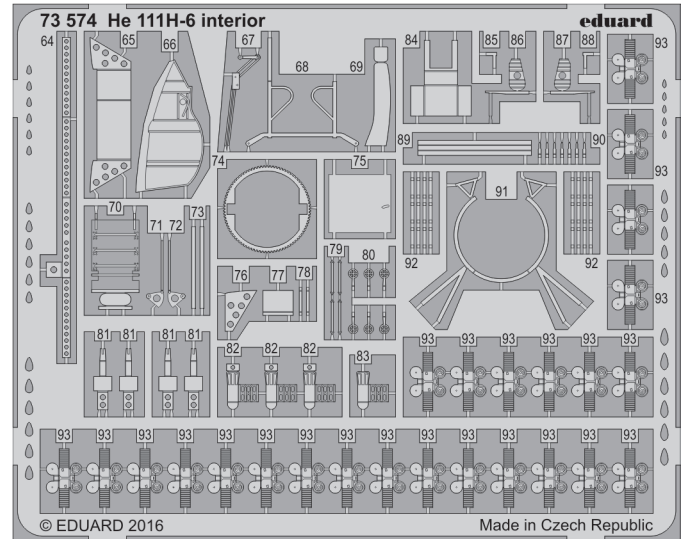

ORIGINAL KIT PARTS
PŮVODNÍ DÍLY STAVEBNICE

PHOTO-ETCHED PARTS
LEPTANÉ DÍLY

PARTS TO BE REMOVED
DÍLY K ODSTRANĚNÍ

FILL
TMELIT

A 2 sets

B

C

D

F

E

Related products: 73 573 He 111H-6 seatbelts STEEL

Related products: SS 574 + 73 574 He 111H-6 interior

Related products: 72 634 He 111H-6 exterior