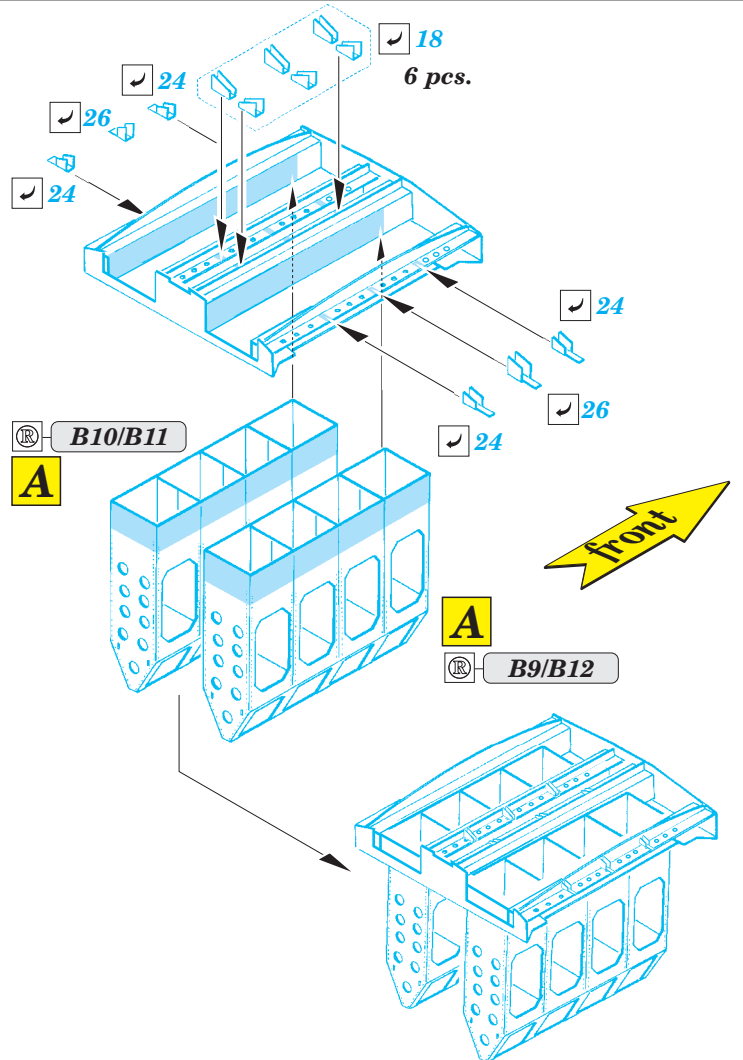

He 111H-6 bomb bay

eduard

detail set for 1/72 AIRFIX No. A07007 kit • sada detailů pro stavebnici 1/72 AIRFIX No. A07007

72 635

- APPLY EXPRESS MASK AND PAINT BEFORE GLUING
POUŽIT EXPRESS MASK NABARVIT PŘED SLEPENÍM
- SYMMETRICAL ASSEMBLY
SYMETRICKÁ MONTÁŽ
- REMOVE
ODSTRANIT
- GRIND
OBROUSIT
- DRILL HOLE
VRTAT OTVOR
- BEND
OHNOUT
- OPTION
VOLBA
- REPLACE
NAHRADIT
- 1** COLORED ETCHED PARTS
LEPTANÉ BAREVNÉ DÍLY
- 1** ETCHED PARTS
LEPTANÉ NEBAREVNÉ DÍLY
- 1** ORIGINAL KIT PARTS
PŮVODNÍ DÍLY STAVEBNICE

ORIGINAL KIT PARTS
PŮVODNÍ DÍLY STAVEBNICE

PHOTO-ETCHED PARTS
LEPTANÉ DÍLY

PARTS TO BE REMOVED
DÍLY K ODSTRANĚNÍ

FILL
TMELIT

A 2 sets

B

C

D

F

E

Related products: 73 573 He 111H-6 seatbelts STEEL

Related products: SS 574 + 73 574 He 111H-6 interior

Related products: 72 634 He 111H-6 exterior