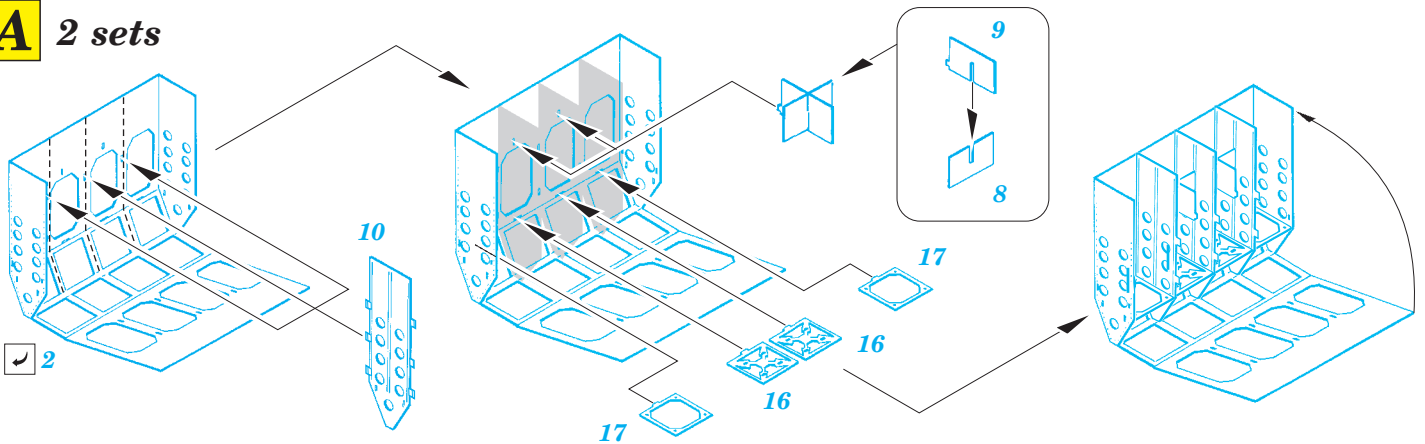

He 111H-6 bomb bay

eduard

detail set for 1/72 AIRFIX No. A07007 kit • sada detailů pro stavebnici 1/72 AIRFIX No. A07007

72 635

- APPLY EXPRESS MASK AND PAINT BEFORE GLUING
POUŽIT EXPRESS MASK NABARVIT PŘED SLEPENÍM
- SYMMETRICAL ASSEMBLY
SYMETRICKÁ MONTÁŽ
- REMOVE
ODSTRANIT
- GRIND
OBROUSIT
- DRILL HOLE
VRTAT OTVOR
- BEND
OHNOUT
- OPTION
VOLBA
- REPLACE
NAHRADIT
- 1** COLORED ETCHED PARTS
LEPTANÉ BAREVNÉ DÍLY
- 1** ETCHED PARTS
LEPTANÉ NEBAREVNÉ DÍLY
- 1** ORIGINAL KIT PARTS
PŮVODNÍ DÍLY STAVEBNICE

ORIGINAL KIT PARTS
PŮVODNÍ DÍLY STAVEBNICE

PHOTO-ETCHED PARTS
LEPTANÉ DÍLY

PARTS TO BE REMOVED
DÍLY K ODSTRANĚNÍ

FILL
TMELIT

A 2 sets

B

C

D