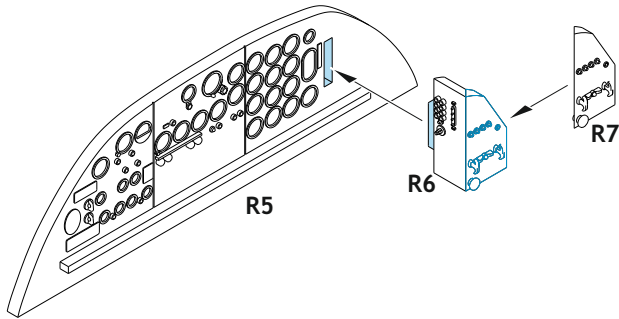

Löök

POZOR! OBSAHUJE DROBNÉ A OSTRÉ DÍLY
VÝROBEK NENÍ HRAČKOU
 CONTAINS SMALL AND SHARP PARTS
COLLECTORS' ITEM · NOT A TOY

This product contains resin and metal detail parts for upgrading scale plastic models. When selecting this set make sure that it is for the kit mentioned on the label as these sets are made specifically for that kit. **WARNING!** This set contains small and sharp parts. Work carefully in a ventilated, well-lit room. Safety glasses are recommended. This product is not a toy.

Tento výrobek obsahuje resinové a leptané kovové díly pro úpravu a vylepšení plastického modelu. Při výběru sady kovových detailů zkontrolujte, zda je určena pro model, který chcete upravit. Model, pro který je sada určena, je uveden na titulním štítku.

POZOR! Sada obsahuje malé a ostré díly. Pracujte ve větrané a dobře osvětlené místnosti. Doporučujeme použití ochranných brýlí. Výrobek není hračkou.

Item #	Scale Recommended	
644036	B-17G	1/48
		HKM

eduard

-
- BEND
OHNOUT
 - SYMMETRICAL ASSEMBLY
SYMETRICKÁ MONTÁŽ
 - GLUE
PŘILEPIT
 - REVERSE SIDE
OTOČIT