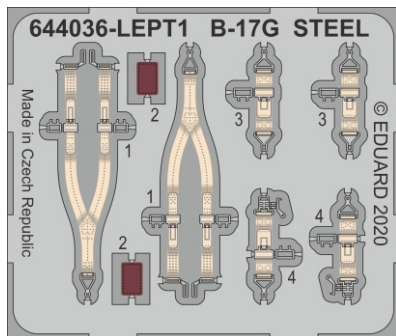

Löök

POZOR! OBSAHUJE DROBNÉ A OSTRÉ DÍLY
VÝROBEK NENÍ HRAČKOU
 CONTAINS SMALL AND SHARP PARTS
COLLECTORS' ITEM · NOT A TOY

This product contains resin and metal detail parts for upgrading scale plastic models. When selecting this set make sure that it is for the kit mentioned on the label as these sets are made specifically for that kit. **WARNING!** This set contains small and sharp parts. Work carefully in a ventilated, well-lit room. Safety glasses are recommended. This product is not a toy.

Tento výrobek obsahuje resinové a leptané kovové díly pro úpravu a vylepšení plastického modelu. Při výběru sady kovových detailů zkontrolujte, zda je určena pro model, který chcete upravit. Model, pro který je sada určena, je uveden na titulním štítku.

POZOR! Sada obsahuje malé a ostré díly. Pracujte ve větrané a dobře osvětlené místnosti. Doporučujeme použití ochranných brýlí. Výrobek není hračkou.

Item #	Scale Recommended	
644036	B-17G	1/48
		HKM

eduard

-
- BEND
OHNOUT
 - SYMMETRICAL ASSEMBLY
SYMETRICKÁ MONTÁŽ
 - GLUE
PŘILEPIT
 - REVERSE SIDE
OTOČIT