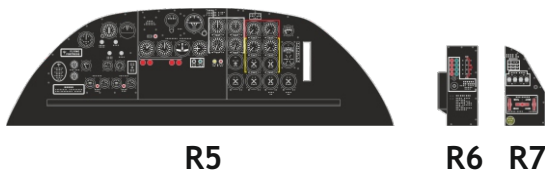

Löök

POZOR! OBSAHUJE DROBNÉ A OSTRÉ DÍLY
VÝROBEK NENÍ HRAČKOU
CONTAINS SMALL AND SHARP PARTS
COLLECTORS' ITEM · NOT A TOY

This product contains resin and metal detail parts for upgrading scale plastic models. When selecting this set make sure that it is for the kit mentioned on the label as these sets are made specifically for that kit. **WARNING!** This set contains small and sharp parts. Work carefully in a ventilated, well-lit room. Safety glasses are recommended. This product is not a toy.

Tento výrobek obsahuje resinové a leptané kovové díly pro úpravu a vylepšení plastického modelu. Při výběru sady kovových detailů zkontrolujte, zda je určena pro model, který chcete upravit. Model, pro který je sada určena, je uveden na titulním štítku.

POZOR! Sada obsahuje malé a ostré díly. Pracujte ve větrané a dobře osvětlené místnosti. Doporučujeme použití ochranných brýlí. Výrobek není hračkou.

Item #	Scale Recommended	
644036	B-17G	1/48
		HKM

eduard