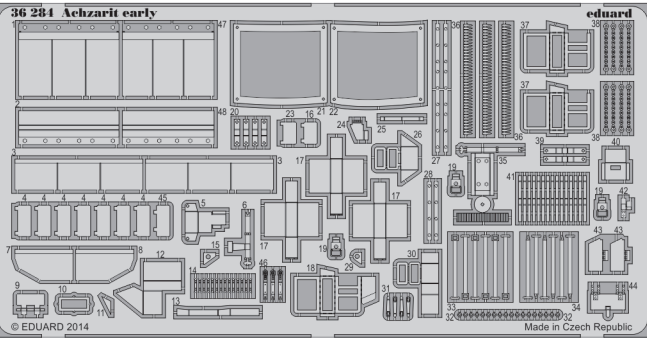

Achzarit early

eduard

36 284

1/35 scale detail set for Meng kit SS-003 • sada detailů pro model 1/35 Meng SS-003

- APPLY EXPRESS MASK AND PAINT BEFORE GLUING
POUŽIT EXPRESS MASK NABARVIT PŘED SLEPENÍM
- SYMMETRICAL ASSEMBLY
SYMETRICKÁ MONTÁŽ
- REMOVE
ODSTRANIT
- GRIND
OBROUSIT
- DRILL HOLE
VRTAT OTVOR
- BEND
OHNOUT
- OPTION
VOLBA
- REPLACE
NAHRADIT
- COLORED ETCHED PARTS
LEPTANÉ BAREVNÉ DÍLY
- ETCHED PARTS
LEPTANÉ NEBAREVNÉ DÍLY
- ORIGINAL KIT PARTS
PŮVODNÍ DÍLY STAVEBNICE

ORIGINAL KIT PARTS
PŮVODNÍ DÍLY STAVEBNICE

PHOTO-ETCHED PARTS
LEPTANÉ DÍLY

PARTS TO BE REMOVED
DÍLY K ODSTRANĚNÍ

FILL
TMELIT

6 pcs.

T2

?

T6

?

T4

?

T5

?

T7

?

8 pcs.