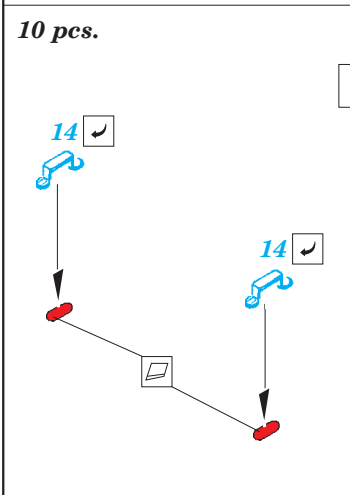

6 pcs.

T2

?

T6

?

T4

?

T5

?

T7

?

8 pcs.

3 pcs.