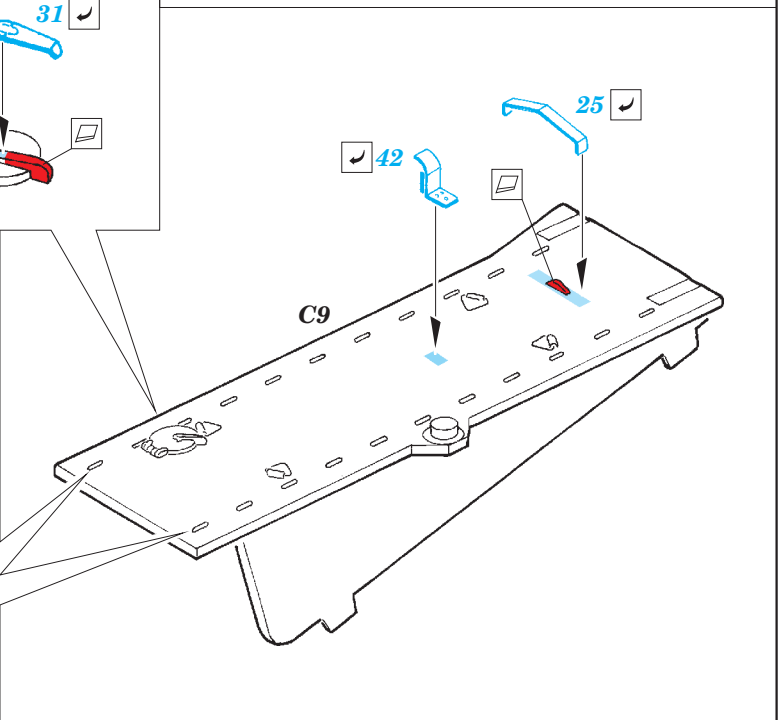

6 pcs.

T2

?

T6

?

T4

?

T5

?

T7

?

8 pcs.

3 pcs.