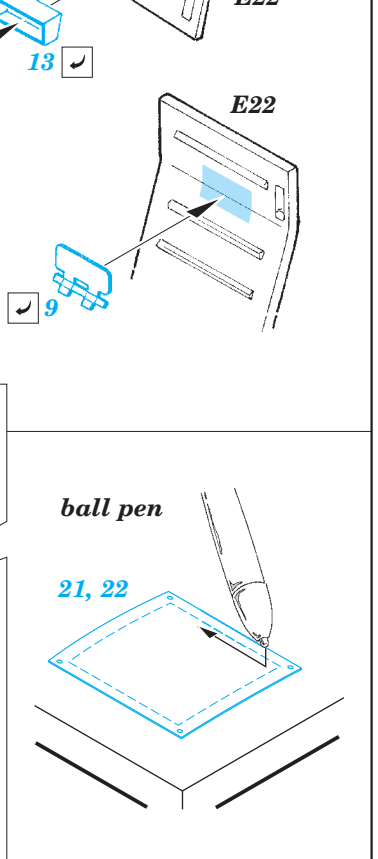

Achzarit early

eduard

36 284

1/35 scale detail set for Meng kit SS-003 • sada detailů pro model 1/35 Meng SS-003

- APPLY EXPRESS MASK AND PAINT BEFORE GLUING
POUŽIT EXPRESS MASK NABARVIT PŘED SLEPENÍM
- SYMMETRICAL ASSEMBLY
SYMETRICKÁ MONTÁŽ
- REMOVE
ODSTRANIT
- GRIND
OBROUSIT
- DRILL HOLE
VRTAT OTVOR
- BEND
OHNOUT
- OPTION
VOLBA
- REPLACE
NAHRADIT
- COLORED ETCHED PARTS
LEPTANÉ BAREVNÉ DÍLY
- ETCHED PARTS
LEPTANÉ NEBAREVNÉ DÍLY
- ORIGINAL KIT PARTS
PŮVODNÍ DÍLY STAVEBNICE

ORIGINAL KIT PARTS
PŮVODNÍ DÍLY STAVEBNICE

PHOTO-ETCHED PARTS
LEPTANÉ DÍLY

PARTS TO BE REMOVED
DÍLY K ODSTRANĚNÍ

FILL
TMELIT

6 pcs.

T2

?

T6