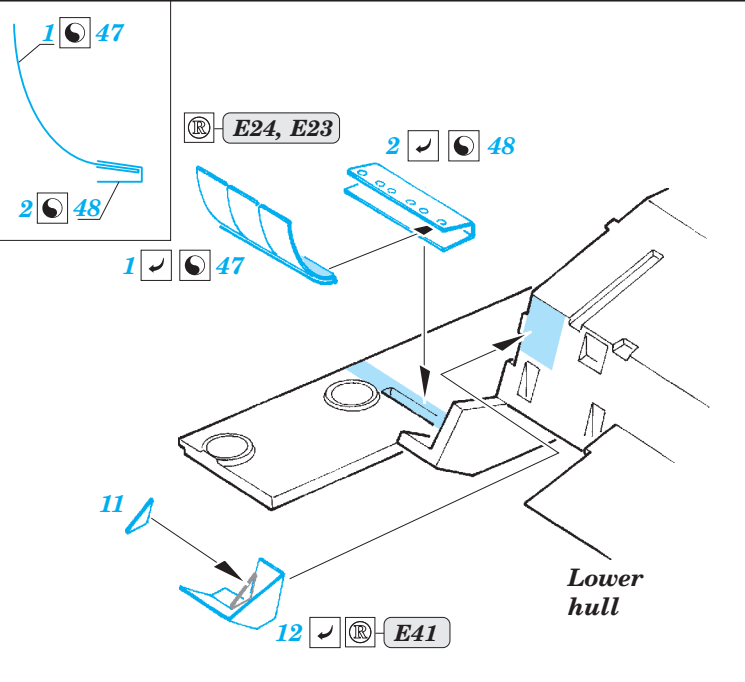

Achzarit early

eduard

36 284

1/35 scale detail set for Meng kit SS-003 • sada detailů pro model 1/35 Meng SS-003

- APPLY EXPRESS MASK AND PAINT BEFORE GLUING
POUŽIT EXPRESS MASK NABARVIT PŘED SLEPENÍM
- SYMMETRICAL ASSEMBLY
SYMETRICKÁ MONTÁŽ
- REMOVE
ODSTRANIT
- GRIND
OBROUSIT
- DRILL HOLE
VRTAT OTVOR
- BEND
OHNOUT
- OPTION
VOLBA
- REPLACE
NAHRADIT
- COLORED ETCHED PARTS
LEPTANÉ BAREVNÉ DÍLY
- ETCHED PARTS
LEPTANÉ NEBAREVNÉ DÍLY
- ORIGINAL KIT PARTS
PŮVODNÍ DÍLY STAVEBNICE

ORIGINAL KIT PARTS
PŮVODNÍ DÍLY STAVEBNICE

PHOTO-ETCHED PARTS
LEPTANÉ DÍLY

PARTS TO BE REMOVED
DÍLY K ODSTRANĚNÍ

FILL
TMELIT

6 pcs.

T2

?

T6