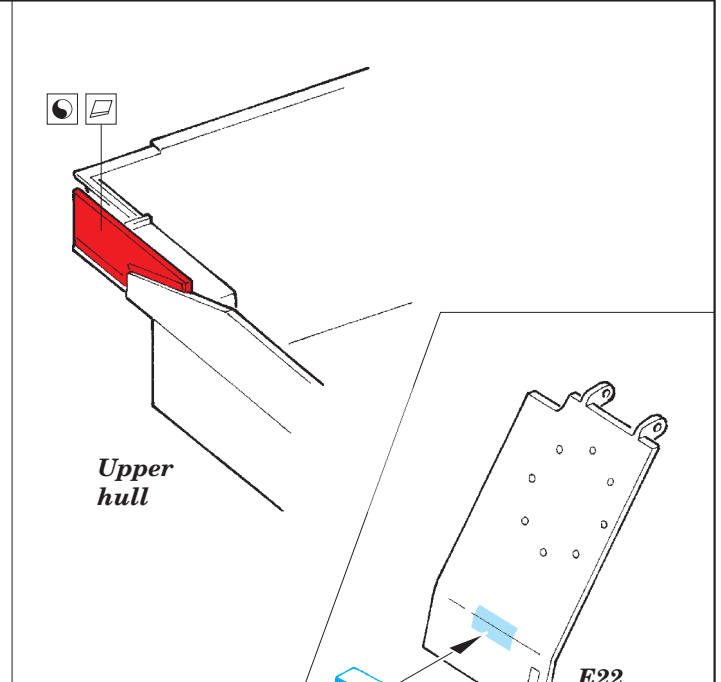

Achzarit early

eduard

36 284

1/35 scale detail set for Meng kit SS-003 • sada detailů pro model 1/35 Meng SS-003

- APPLY EXPRESS MASK AND PAINT BEFORE GLUING
POUŽIT EXPRESS MASK NABARVIT PŘED SLEPENÍM
- SYMMETRICAL ASSEMBLY
SYMETRICKÁ MONTÁŽ
- REMOVE
ODSTRANIT
- GRIND
OBROUSIT
- DRILL HOLE
VRTAT OTVOR
- BEND
OHNOUT
- OPTION
VOLBA
- REPLACE
NAHRADIT
- COLORED ETCHED PARTS
LEPTANÉ BAREVNÉ DÍLY
- ETCHED PARTS
LEPTANÉ NEBAREVNÉ DÍLY
- ORIGINAL KIT PARTS
PŮVODNÍ DÍLY STAVEBNICE

ORIGINAL KIT PARTS
PŮVODNÍ DÍLY STAVEBNICE

PHOTO-ETCHED PARTS
LEPTANÉ DÍLY

PARTS TO BE REMOVED
DÍLY K ODSTRANĚNÍ

FILL
TMELIT

6 pcs.

T2

?

T6