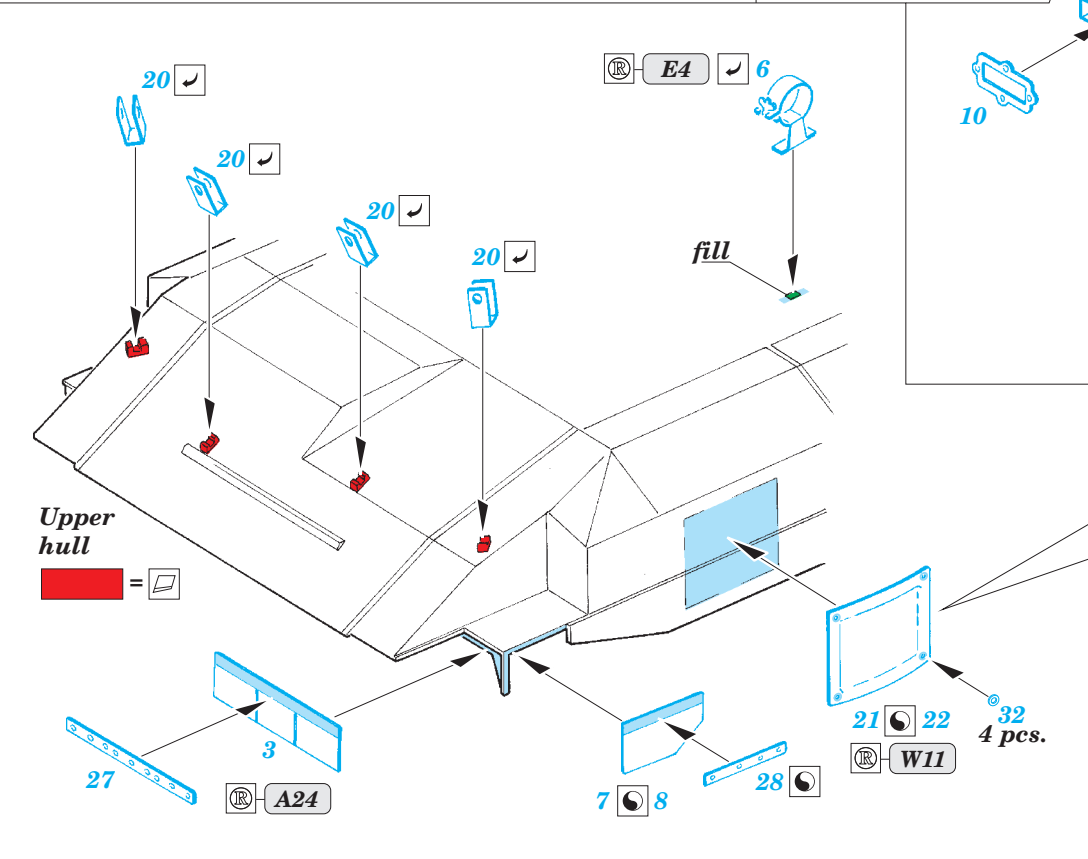

Achzarit early

eduard

36 284

1/35 scale detail set for Meng kit SS-003 • sada detailů pro model 1/35 Meng SS-003

- APPLY EXPRESS MASK AND PAINT BEFORE GLUING
POUŽIT EXPRESS MASK NABARVIT PŘED SLEPENÍM
- SYMMETRICAL ASSEMBLY
SYMETRICKÁ MONTÁŽ
- REMOVE
ODSTRANIT
- GRIND
OBROUSIT
- DRILL HOLE
VRTAT OTVOR
- BEND
OHNOUT
- OPTION
VOLBA
- REPLACE
NAHRADIT
- COLORED ETCHED PARTS
LEPTANÉ BAREVNÉ DÍLY
- ETCHED PARTS
LEPTANÉ NEBAREVNÉ DÍLY
- ORIGINAL KIT PARTS
PŮVODNÍ DÍLY STAVEBNICE

ORIGINAL KIT PARTS
PŮVODNÍ DÍLY STAVEBNICE

PHOTO-ETCHED PARTS
LEPTANÉ DÍLY

PARTS TO BE REMOVED
DÍLY K ODSTRANĚNÍ

FILL
TMELIT

6 pcs.

T2

?

T6

?

T4

?

T5

?

T7

?

8 pcs.