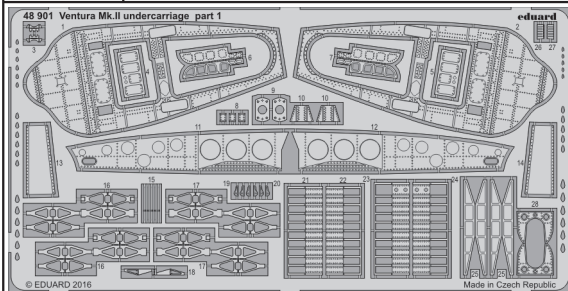

Ventura Mk.II undercarriage

eduard

detail set for 1/48 REVELL No. 04946 kit • sada detailů pro stavěbnici 1/48 REVELL No. 04946

48 901

- APPLY EXPRESS MASK AND PAINT BEFORE GLUING
POUŽIT EXPRESS MASK NABARVIT PŘED SLEPENÍM
- SYMMETRICAL ASSEMBLY
SYMETRICKÁ MONTÁŽ
- REMOVE
ODSTRANIT
- GRIND
OBROUSIT
- DRILL HOLE
VRTAT OTVOR
- COLORED ETCHED PARTS
LEPTANÉ BAREVNÉ DÍLY
- ETCHED PARTS
LEPTANÉ NEBAREVNÉ DÍLY
- ORIGINAL KIT PARTS
PŮVODNÍ DÍLY STAVEBNICE
- BEND
OHNOUT
- OPTION
VOLBA
- REPLACE
NAHRADIT

ORIGINAL KIT PARTS
PŮVODNÍ DÍLY STAVEBNICE

PHOTO-ETCHED PARTS
LEPTANÉ DÍLY

PARTS TO BE REMOVED
DÍLY K ODSTRANĚNÍ

FILL
TMELIT