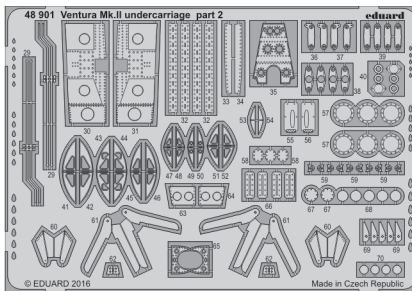

Ventura Mk.II undercarriage

eduard

detail set for 1/48 REVELL No. 04946 kit • sada detailů pro stavěbnici 1/48 REVELL No. 04946

48 901

- APPLY EXPRESS MASK AND PAINT BEFORE GLUING
POUŽIT EXPRESS MASK NABARVIT PŘED SLEPENÍM
- SYMMETRICAL ASSEMBLY
SYMETRICKÁ MONTÁŽ
- REMOVE
ODSTRANIT
- GRIND
OBROUSIT
- DRILL HOLE
VRTAT OTVOR
- COLORED ETCHED PARTS
LEPTANÉ BAREVNÉ DÍLY
- ETCHED PARTS
LEPTANÉ NEBAREVNÉ DÍLY
- ORIGINAL KIT PARTS
PŮVODNÍ DÍLY STAVEBNICE
- BEND
OHNOUT
- OPTION
VOLBA
- REPLACE
NAHRADIT

ORIGINAL KIT PARTS
PŮVODNÍ DÍLY STAVEBNICE

PHOTO-ETCHED PARTS
LEPTANÉ DÍLY

PARTS TO BE REMOVED
DÍLY K ODSTRANĚNÍ

FILL
TMELIT