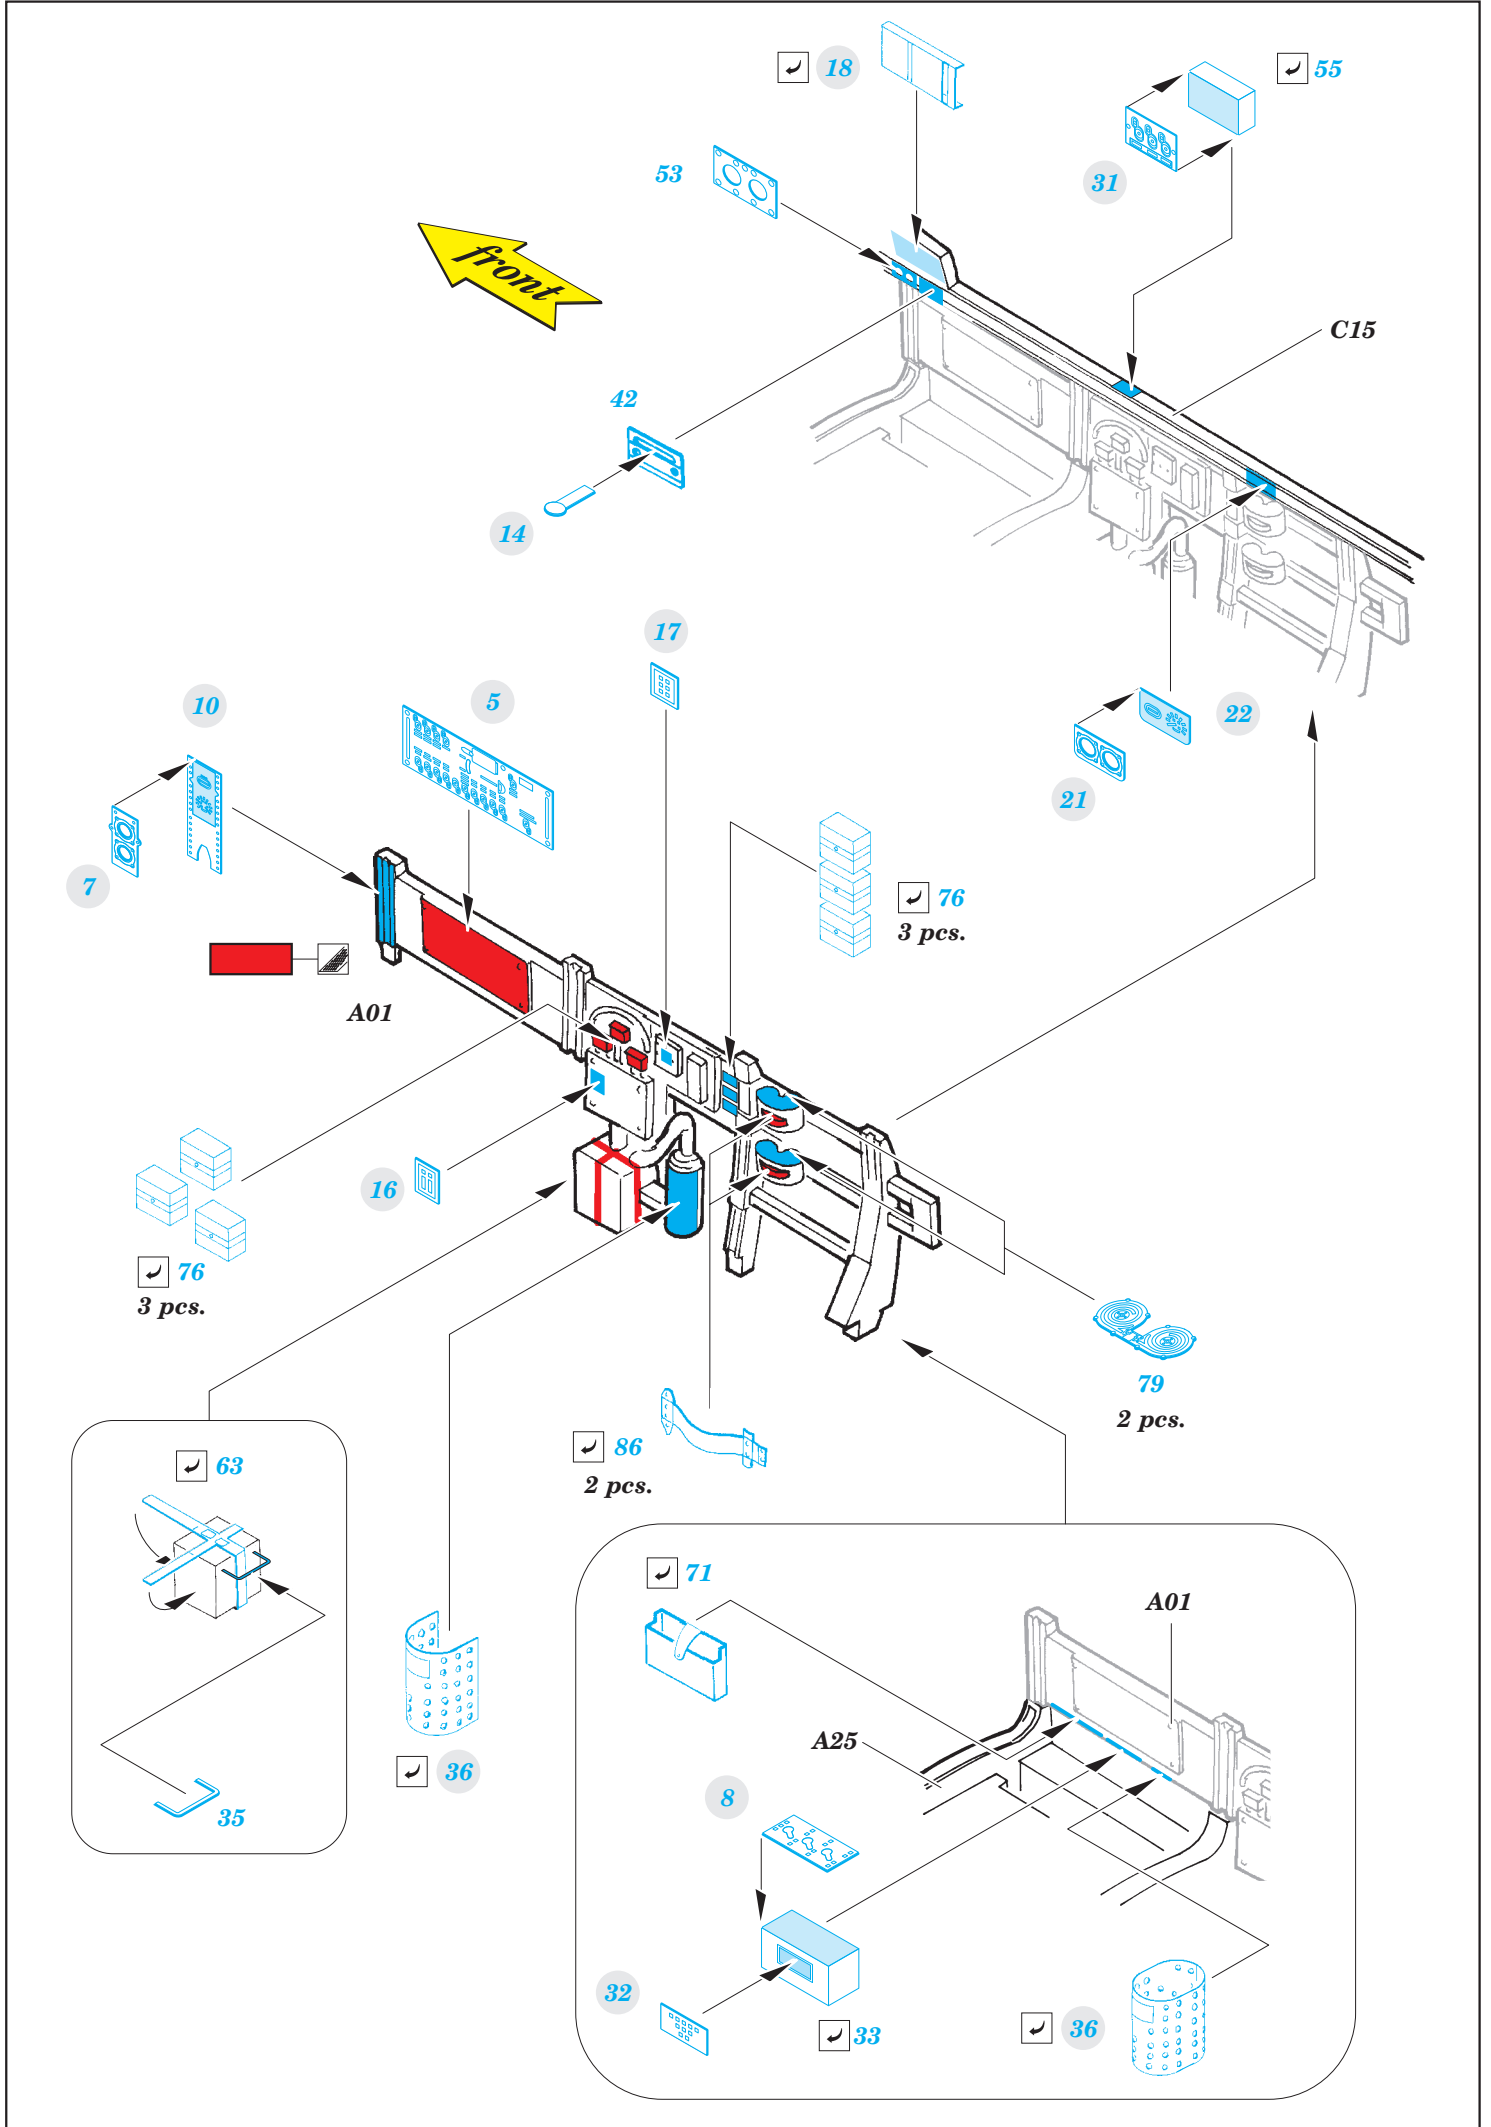

Ju-87B-1

eduard

detail set for 1/48 AIRFIX No. A07114 kit • sada detailů pro stavění 1/48 AIRFIX No. A07114

49 800

- APPLY EXPRESS MASK AND PAINT BEFORE GLUING
POUŽIT EXPRESS MASK NABARVIT PŘED SLEPENÍM
- SYMMETRICAL ASSEMBLY
SYMETRICKÁ MONTÁŽ
- REMOVE
ODSTRANIT
- GRIND
OBROUSIT
- DRILL HOLE
VRTAT OTVOR
- BEND
OHNOUT
- OPTION
VOLBA
- REPLACE
NAHRADIT
- 1** COLORED ETCHED PARTS
LEPTANÉ BAREVNÉ DÍLY
- 1** ETCHED PARTS
LEPTANÉ NEBAREVNÉ DÍLY
- 1** ORIGINAL KIT PARTS
PŮVODNÍ DÍLY STAVEBNICE

ORIGINAL KIT PARTS
PŮVODNÍ DÍLY STAVEBNICE

PHOTO-ETCHED PARTS
LEPTANÉ DÍLY

PARTS TO BE REMOVED
DÍLY K ODSTRANĚNÍ

FILL
TMELIT

Related products: 49 801 Ju 87B-1 seatbelts STEEL