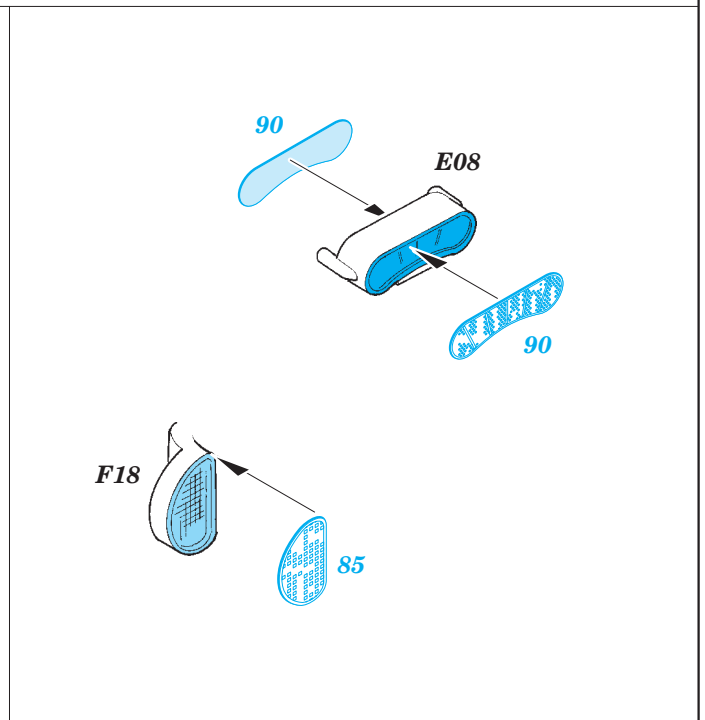

Ju-87B-1

eduard

detail set for 1/48 AIRFIX No. A07114 kit • sada detailů pro stavění 1/48 AIRFIX No. A07114

49 800

- APPLY EXPRESS MASK AND PAINT BEFORE GLUING
POUŽIT EXPRESS MASK NABARVIT PŘED SLEPENÍM
- SYMMETRICAL ASSEMBLY
SYMETRICKÁ MONTÁŽ
- REMOVE
ODSTRANIT
- GRIND
OBROUSIT
- DRILL HOLE
VRTAT OTVOR
- BEND
OHNOUT
- OPTION
VOLBA
- REPLACE
NAHRADIT
- 1** COLORED ETCHED PARTS
LEPTANÉ BAREVNÉ DÍLY
- 1** ETCHED PARTS
LEPTANÉ NEBAREVNÉ DÍLY
- 1** ORIGINAL KIT PARTS
PŮVODNÍ DÍLY STAVEBNICE

ORIGINAL KIT PARTS
PŮVODNÍ DÍLY STAVEBNICE

PHOTO-ETCHED PARTS
LEPTANÉ DÍLY

PARTS TO BE REMOVED
DÍLY K ODSTRANĚNÍ

FILL
TMELIT

Related products: 49 801 Ju 87B-1 seatbelts STEEL