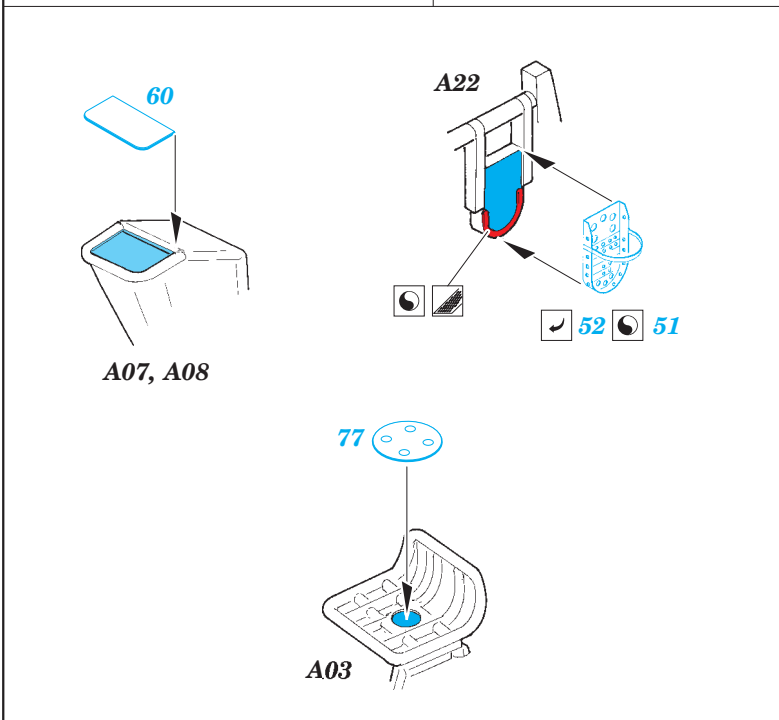

Ju-87B-1

eduard

detail set for 1/48 AIRFIX No. A07114 kit • sada detailů pro stavění 1/48 AIRFIX No. A07114

49 800

- APPLY EXPRESS MASK AND PAINT BEFORE GLUING
POUŽIT EXPRESS MASK NABARVIT PŘED SLEPENÍM
- SYMMETRICAL ASSEMBLY
SYMETRICKÁ MONTÁŽ
- REMOVE
ODSTRANIT
- GRIND
OBROUSIT
- DRILL HOLE
VRTAT OTVOR
- BEND
OHNOUT
- OPTION
VOLBA
- REPLACE
NAHRADIT
- 1** COLORED ETCHED PARTS
LEPTANÉ BAREVNÉ DÍLY
- 1** ETCHED PARTS
LEPTANÉ NEBAREVNÉ DÍLY
- 1** ORIGINAL KIT PARTS
PŮVODNÍ DÍLY STAVEBNICE

ORIGINAL KIT PARTS
PŮVODNÍ DÍLY STAVEBNICE

PHOTO-ETCHED PARTS
LEPTANÉ DÍLY

PARTS TO BE REMOVED
DÍLY K ODSTRANĚNÍ

FILL
TMELIT

Related products: 49 801 Ju 87B-1 seatbelts STEEL