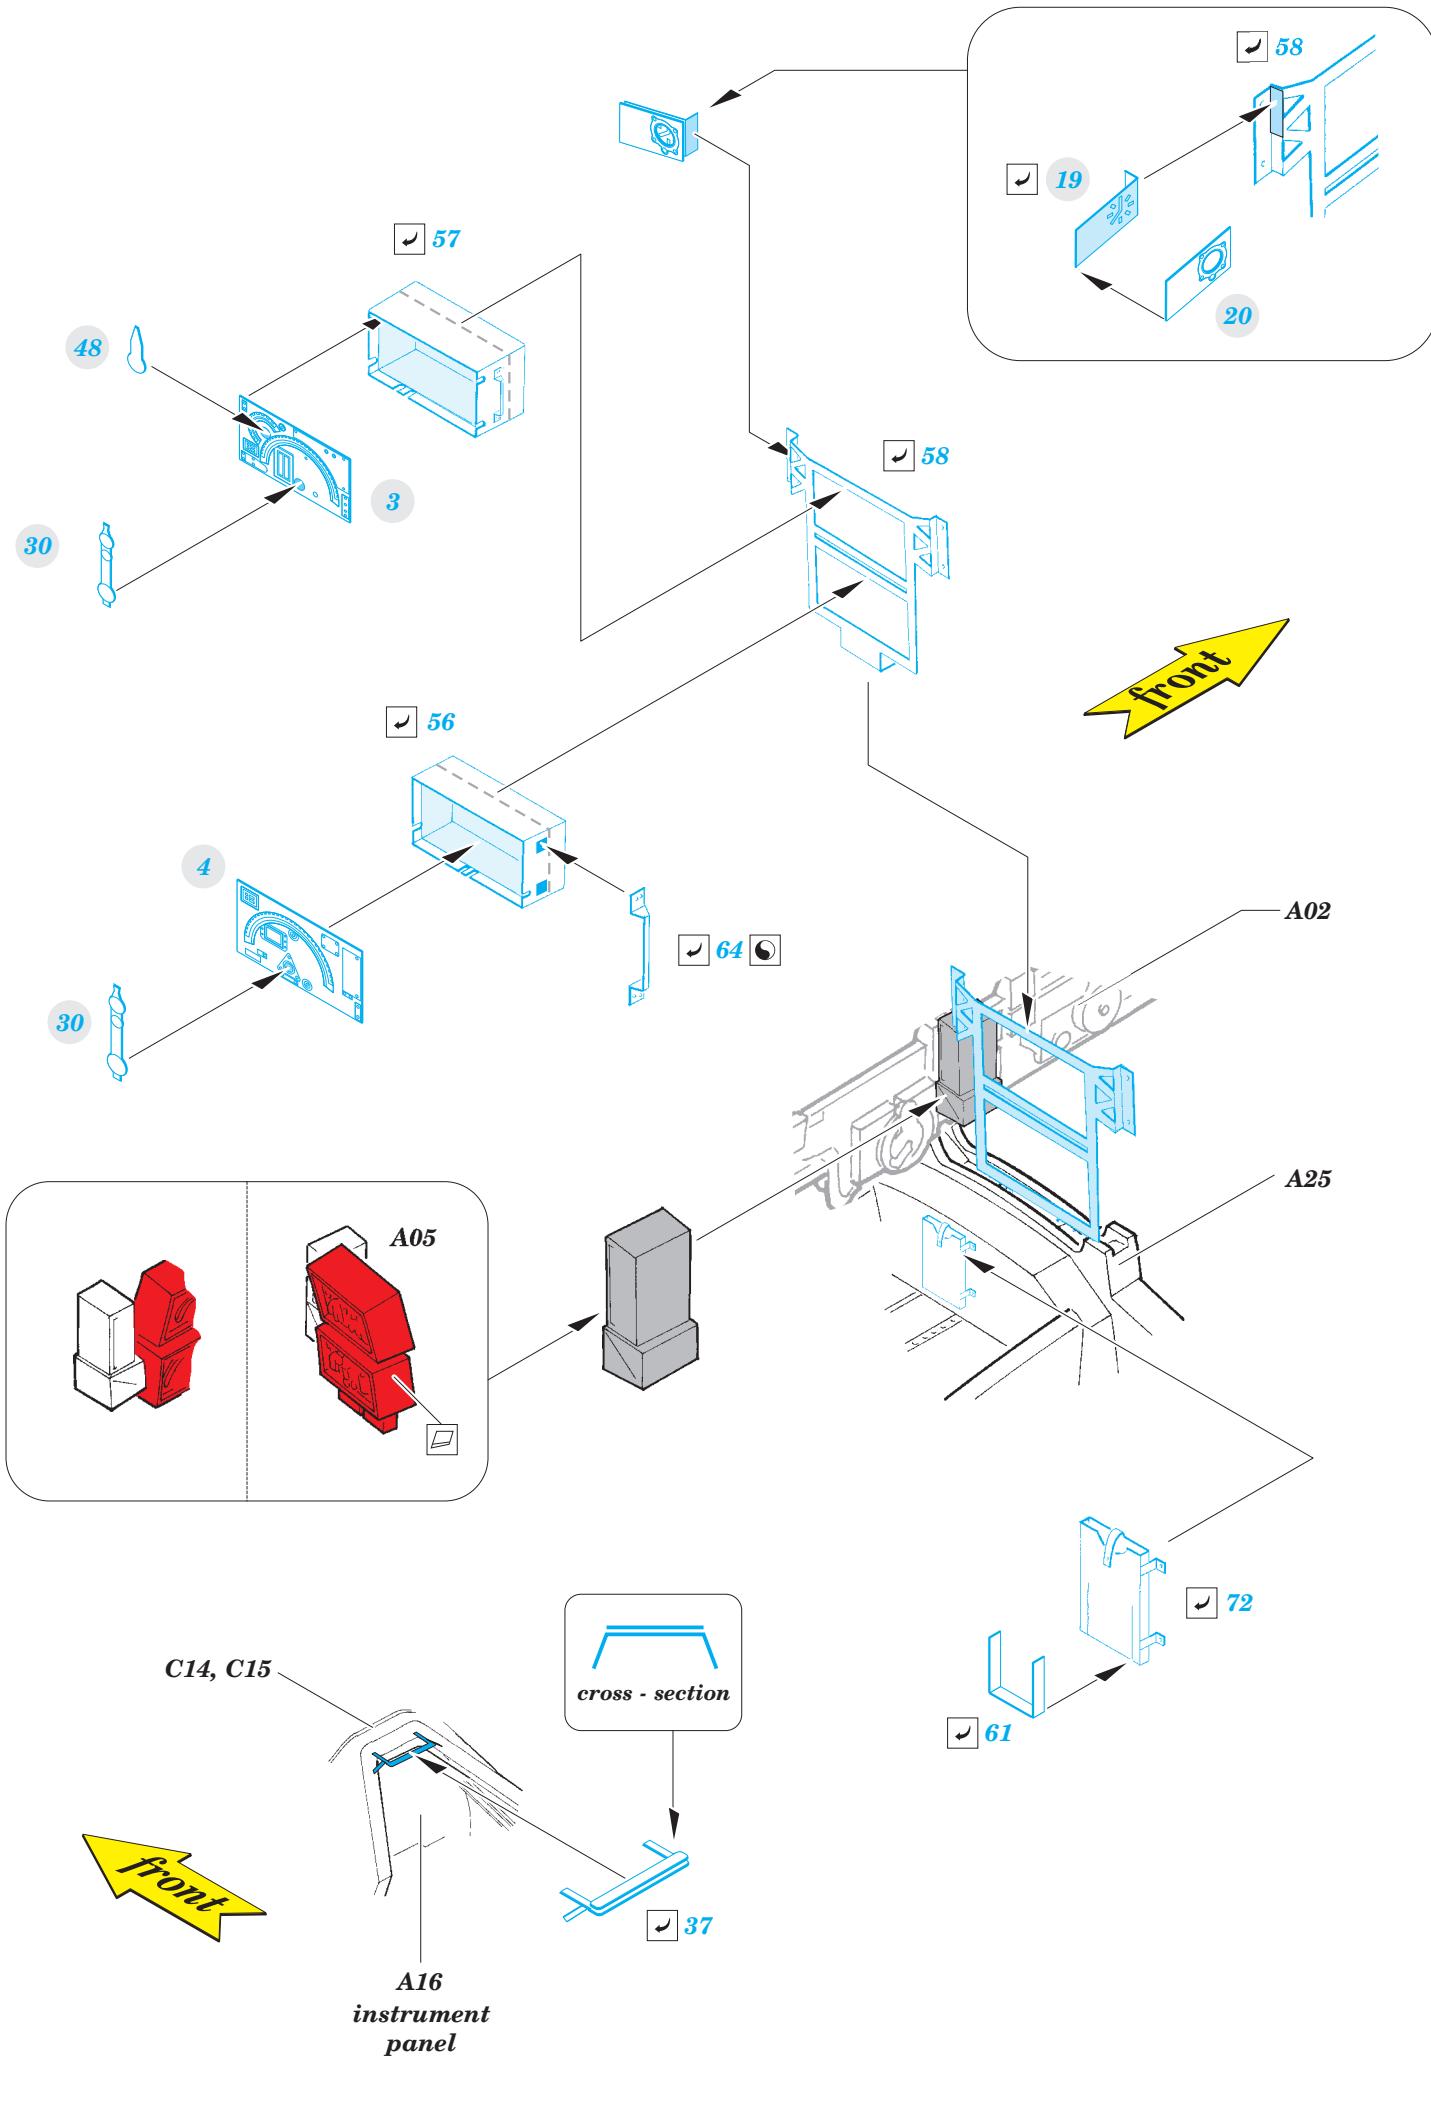

Ju-87B-1

eduard

detail set for 1/48 AIRFIX No. A07114 kit • sada detailů pro stavění 1/48 AIRFIX No. A07114

49 800

- APPLY EXPRESS MASK AND PAINT BEFORE GLUING
POUŽIT EXPRESS MASK NABARVIT PŘED SLEPENÍM
- SYMMETRICAL ASSEMBLY
SYMETRICKÁ MONTÁŽ
- REMOVE
ODSTRANIT
- GRIND
OBROUSIT
- DRILL HOLE
VRTAT OTVOR
- BEND
OHNOUT
- OPTION
VOLBA
- REPLACE
NAHRADIT
- 1** COLORED ETCHED PARTS
LEPTANÉ BAREVNÉ DÍLY
- 1** ETCHED PARTS
LEPTANÉ NEBAREVNÉ DÍLY
- 1** ORIGINAL KIT PARTS
PŮVODNÍ DÍLY STAVEBNICE

ORIGINAL KIT PARTS
PŮVODNÍ DÍLY STAVEBNICE

PHOTO-ETCHED PARTS
LEPTANÉ DÍLY

PARTS TO BE REMOVED
DÍLY K ODSTRANĚNÍ

FILL
TMELIT

Related products: 49 801 Ju 87B-1 seatbelts STEEL