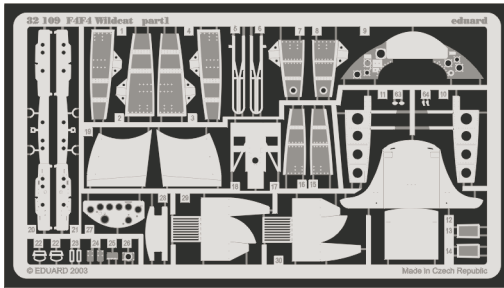

# F4F-4 Wildcat

1/32 scale detail set for Trumpeter kit • sada detailů pro model 1/32 Trumpeter

eduard

32 109

- APPLY EXPRESS MASK AND PAINT BEFORE GLUING  
POUŽÍTE EXPRESNÍ MASKU NABARVIT PŘED SLEPENÍM
- SYMMETRICAL ASSEMBLY  
SYMETRICKÁ MONTÁŽ
- REMOVE  
ODSTRANIT
- GRIND  
OBRUSIT
- DRILL HOLE  
VRTAT OTVOR
- BEND  
OHNOUT
- OPTION  
VOLBA
- REPLACE  
NAHRADIT

ORIGINAL KIT PARTS  
PŮVODNÍ DÍLY STAVEBNICE

PHOTO-ETCHED PARTS  
LEPTANÉ DÍLY

PARTS TO BE REMOVED  
DÍLY K ODSTRANĚNÍ

FILL  
TMĚLIT

References: - Detail&Scale Publ. Vol.65 - F4F Wildcat  
- Aerodetail No.22 - Grumman F4F Wildcat  
- Monografie Lotnicze No.20 - F4F Wildcat