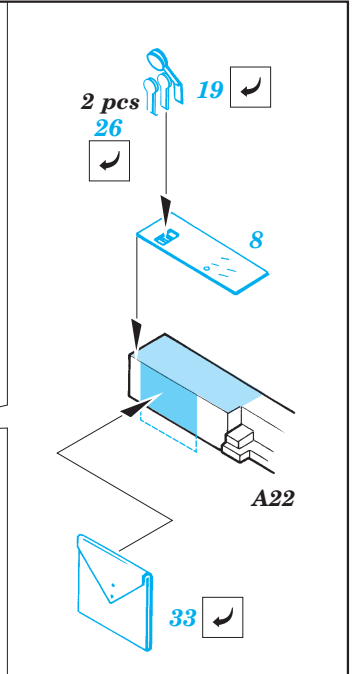

# F4U-1 Corsair Birdcage

eduard

73 270

1/72 scale detail set for Tamiya 60774 kit • sada detailů pro model 1/72 Tamiya 60774

- APPLY EXPRESS MASK AND PAINT BEFORE GLUING  
POUŽIT EXPRESS MASK NABARVIT PŘED SLEPENÍM
- SYMMETRICAL ASSEMBLY  
SYMETRICKÁ MONTÁŽ
- REMOVE  
ODSTRANIT
- GRIND  
OBROUSIT
- DRILL HOLE  
VRTAT OTVOR
- BEND  
OHNOUT
- OPTION  
VOLBA
- REPLACE  
NAHRADIT

ORIGINAL KIT PARTS  
PŮVODNÍ DÍLY STAVEBNICE

PHOTO-ETCHED PARTS  
LEPTANÉ DÍLY

PARTS TO BE REMOVED  
DÍLY K ODSTRANĚNÍ

FILL  
TMELIT

References: -Detail & Scale #55:F4U Corsair  
-Aerodetail #25:Vought F4U Corsair