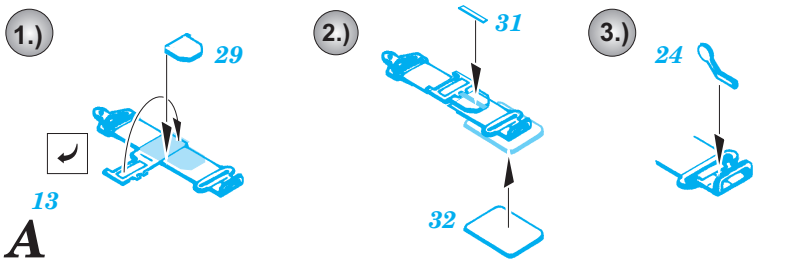

# F4U-1 Corsair Birdcage

eduard

73 270

1/72 scale detail set for Tamiya 60774 kit • sada detailů pro model 1/72 Tamiya 60774

- APPLY EXPRESS MASK AND PAINT BEFORE GLUING  
POUŽIT EXPRESS MASK NABARVIT PŘED SLEPENÍM
- SYMMETRICAL ASSEMBLY  
SYMETRICKÁ MONTÁŽ
- REMOVE  
ODSTRANIT
- GRIND  
OBROUSIT
- DRILL HOLE  
VRTAT OTVOR
- BEND  
OHNOUT
- OPTION  
VOLBA
- REPLACE  
NAHRADIT

ORIGINAL KIT PARTS  
PŮVODNÍ DÍLY STAVEBNICE

PHOTO-ETCHED PARTS  
LEPTANÉ DÍLY

PARTS TO BE REMOVED  
DÍLY K ODSTRANĚNÍ

FILL  
TMELIT

References: -Detail & Scale #55:F4U Corsair  
-Aerodetail #25:Vought F4U Corsair