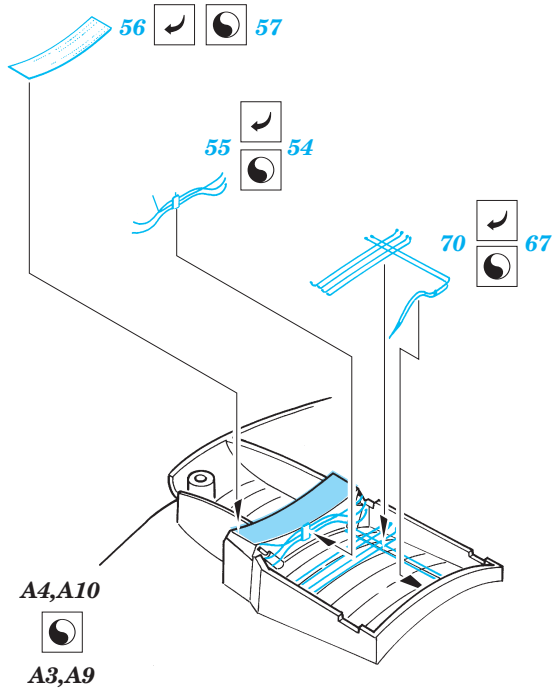

ORIGINAL KIT PARTS  
PŮVODNÍ DÍLY STAVEBNICE

PHOTO-ETCHED PARTS  
LEPTANÉ DÍLY

PARTS TO BE REMOVED  
DÍLY K ODSTRANĚNÍ

FILL  
TMELIT

References: -Detail & Scale #55:F4U Corsair  
-Aerodetail #25:Vought F4U Corsair