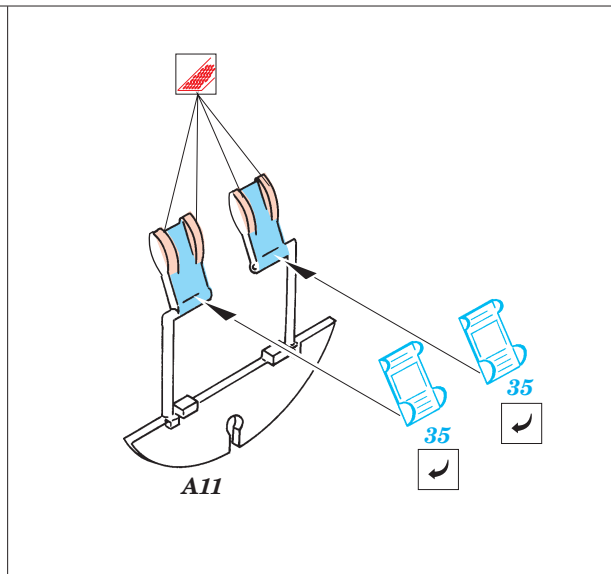

# F4U-1 Corsair Birdcage

eduard

73 270

1/72 scale detail set for Tamiya 60774 kit • sada detailů pro model 1/72 Tamiya 60774

- APPLY EXPRESS MASK AND PAINT BEFORE GLUING  
POUŽIT EXPRESS MASK NABARVIT PŘED SLEPENÍM
- SYMMETRICAL ASSEMBLY  
SYMETRICKÁ MONTÁŽ
- REMOVE  
ODSTRANIT
- GRIND  
OBROUSIT
- DRILL HOLE  
VRTAT OTVOR
- BEND  
OHNOUT
- OPTION  
VOLBA
- REPLACE  
NAHRADIT

ORIGINAL KIT PARTS  
PŮVODNÍ DÍLY STAVEBNICE

PHOTO-ETCHED PARTS  
LEPTANÉ DÍLY

PARTS TO BE REMOVED  
DÍLY K ODSTRANĚNÍ

FILL  
TMELIT

References: -Detail & Scale #55:F4U Corsair  
-Aerodetail #25:Vought F4U Corsair