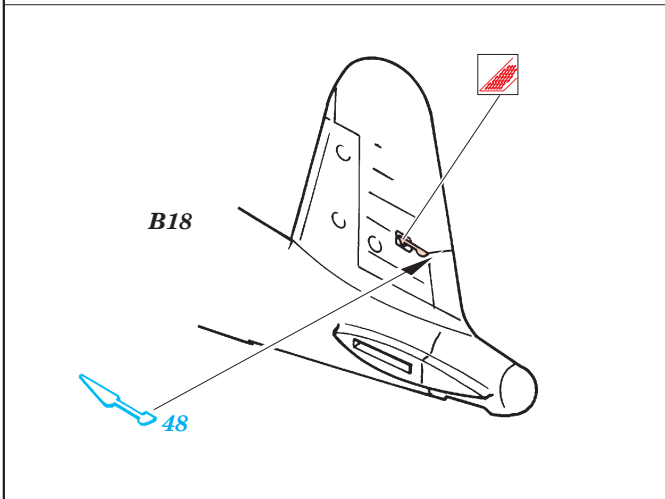

# F4U-1 Corsair Birdcage

eduard

73 270

1/72 scale detail set for Tamiya 60774 kit • sada detailů pro model 1/72 Tamiya 60774

- APPLY EXPRESS MASK AND PAINT BEFORE GLUING  
POUŽIT EXPRESS MASK NABARVIT PŘED SLEPENÍM
- SYMMETRICAL ASSEMBLY  
SYMETRICKÁ MONTÁŽ
- REMOVE  
ODSTRANIT
- GRIND  
OBROUSIT
- DRILL HOLE  
VRTAT OTVOR
- BEND  
OHNOUT
- OPTION  
VOLBA
- REPLACE  
NAHRADIT

ORIGINAL KIT PARTS  
PŮVODNÍ DÍLY STAVEBNICE

PHOTO-ETCHED PARTS  
LEPTANÉ DÍLY

PARTS TO BE REMOVED  
DÍLY K ODSTRANĚNÍ

FILL  
TMELIT

References: -Detail & Scale #55:F4U Corsair  
-Aerodetail #25:Vought F4U Corsair