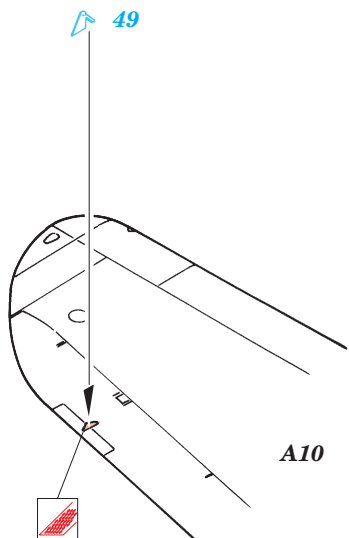

ORIGINAL KIT PARTS  
PŮVODNÍ DÍLY STAVEBNICE

PHOTO-ETCHED PARTS  
LEPTANÉ DÍLY

PARTS TO BE REMOVED  
DÍLY K ODSTRANĚNÍ

FILL  
TMELIT

References: -Detail & Scale #55:F4U Corsair  
-Aerodetail #25:Vought F4U Corsair