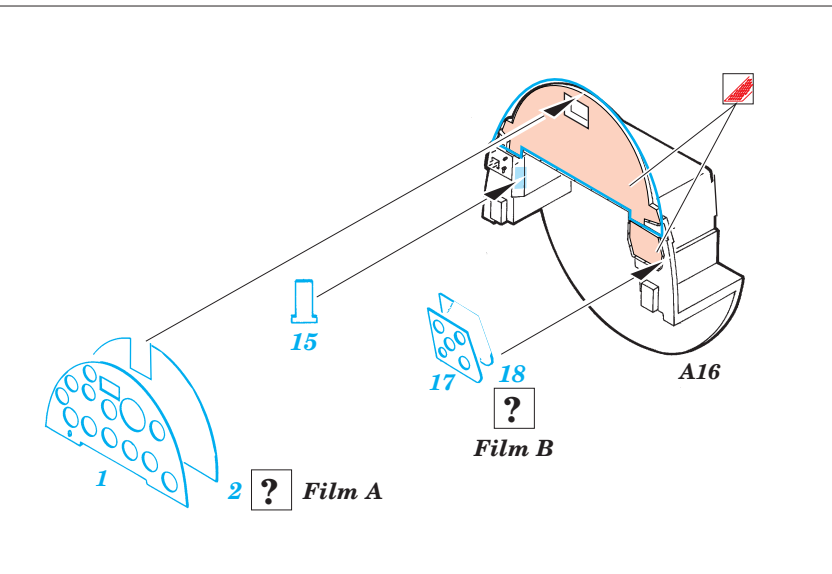

# F4U-1 Corsair Birdcage

eduard

73 270

1/72 scale detail set for Tamiya 60774 kit • sada detailů pro model 1/72 Tamiya 60774

- APPLY EXPRESS MASK AND PAINT BEFORE GLUING  
POUŽIT EXPRESS MASK NABARVIT PŘED SLEPENÍM
- SYMMETRICAL ASSEMBLY  
SYMETRICKÁ MONTÁŽ
- REMOVE  
ODSTRANIT
- GRIND  
OBROUSIT
- DRILL HOLE  
VRTAT OTVOR
- BEND  
OHNOUT
- OPTION  
VOLBA
- REPLACE  
NAHRADIT

ORIGINAL KIT PARTS  
PŮVODNÍ DÍLY STAVEBNICE

PHOTO-ETCHED PARTS  
LEPTANÉ DÍLY

PARTS TO BE REMOVED  
DÍLY K ODSTRANĚNÍ

FILL  
TMELIT

References: -Detail & Scale #55:F4U Corsair  
-Aerodetail #25:Vought F4U Corsair