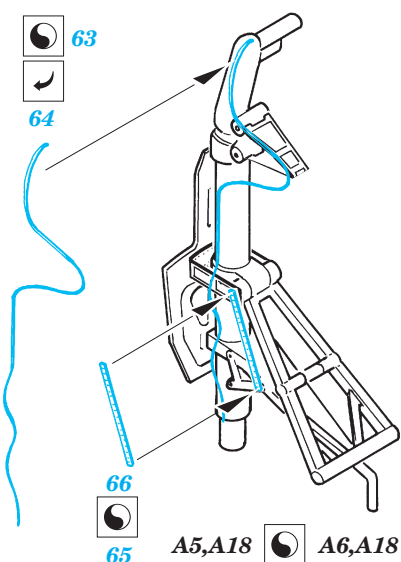

ORIGINAL KIT PARTS  
PŮVODNÍ DÍLY STAVEBNICE

PHOTO-ETCHED PARTS  
LEPTANÉ DÍLY

PARTS TO BE REMOVED  
DÍLY K ODSTRANĚNÍ

FILL  
TMELIT

References: -Detail & Scale #55:F4U Corsair  
-Aerodetail #25:Vought F4U Corsair