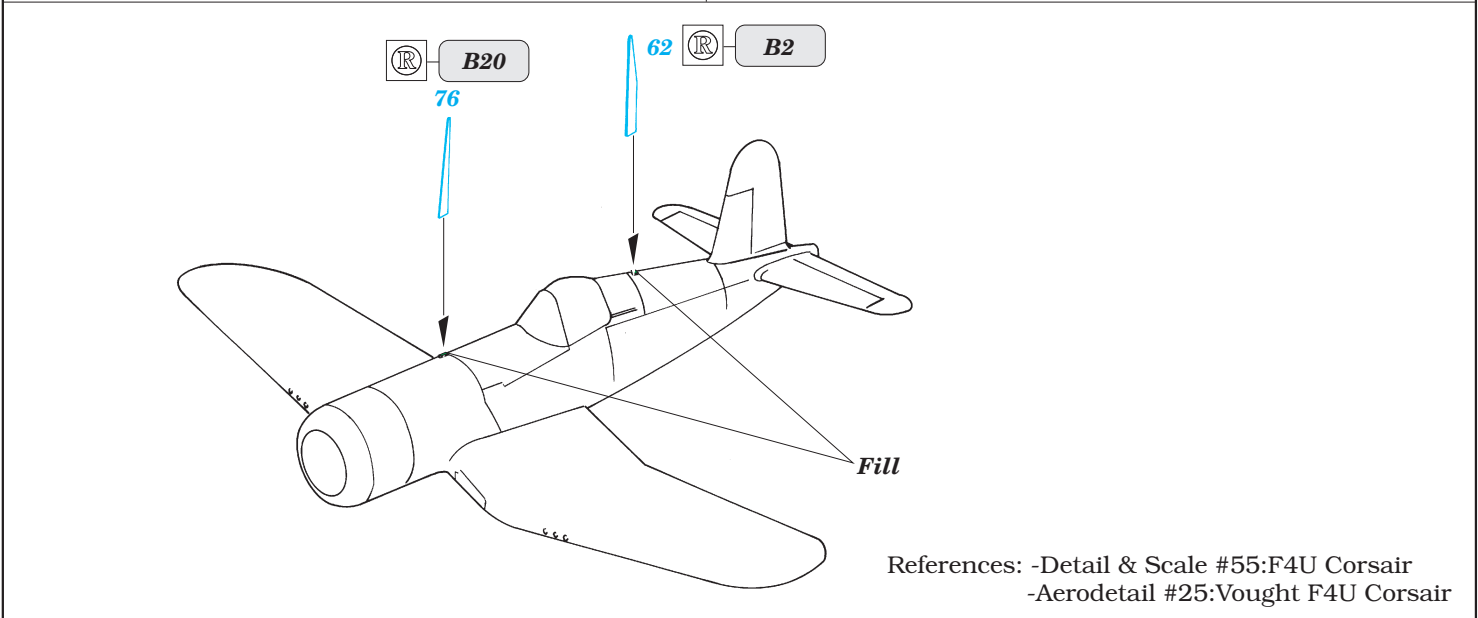

ORIGINAL KIT PARTS  
PŮVODNÍ DÍLY STAVEBNICE

PHOTO-ETCHED PARTS  
LEPTANÉ DÍLY

PARTS TO BE REMOVED  
DÍLY K ODSTRANĚNÍ

FILL  
TMELIT

References: -Detail & Scale #55:F4U Corsair  
-Aerodetail #25:Vought F4U Corsair