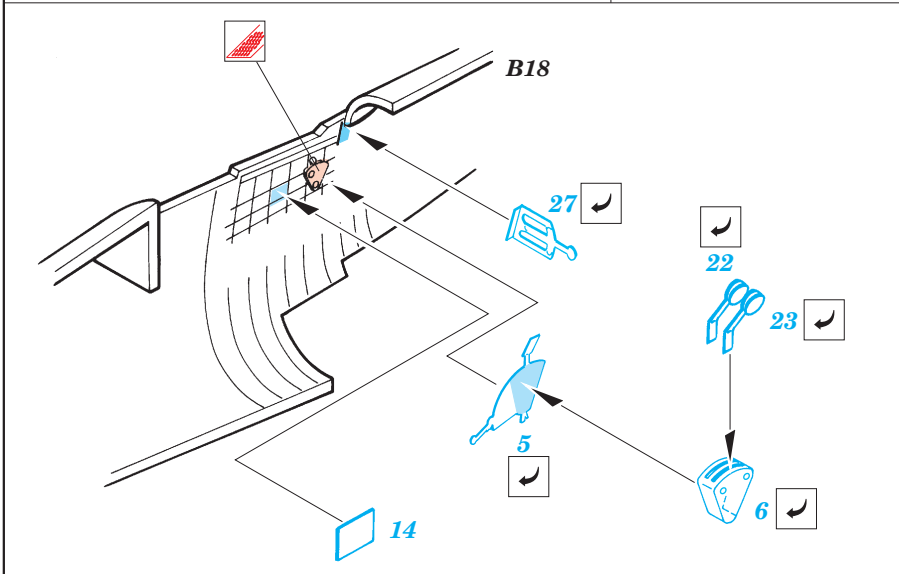

# F4U-1 Corsair Birdcage

eduard

73 270

1/72 scale detail set for Tamiya 60774 kit • sada detailů pro model 1/72 Tamiya 60774

- APPLY EXPRESS MASK AND PAINT BEFORE GLUING  
POUŽIT EXPRESS MASK NABARVIT PŘED SLEPENÍM
- SYMMETRICAL ASSEMBLY  
SYMETRICKÁ MONTÁŽ
- REMOVE  
ODSTRANIT
- GRIND  
OBROUSIT
- DRILL HOLE  
VRTAT OTVOR
- BEND  
OHNOUT
- OPTION  
VOLBA
- REPLACE  
NAHRADIT

ORIGINAL KIT PARTS  
PŮVODNÍ DÍLY STAVEBNICE

PHOTO-ETCHED PARTS  
LEPTANÉ DÍLY

PARTS TO BE REMOVED  
DÍLY K ODSTRANĚNÍ

FILL  
TMELIT

References: -Detail & Scale #55:F4U Corsair  
-Aerodetail #25:Vought F4U Corsair