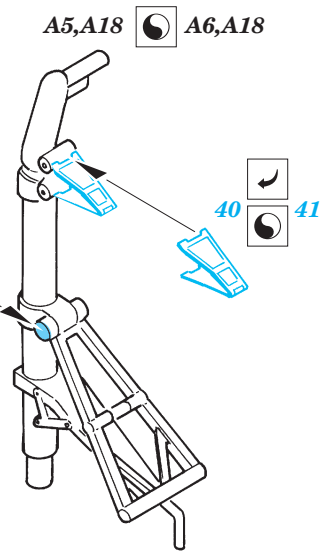

# F4U-1 Corsair Birdcage

eduard

73 270

1/72 scale detail set for Tamiya 60774 kit • sada detailů pro model 1/72 Tamiya 60774

- APPLY EXPRESS MASK AND PAINT BEFORE GLUING  
POUŽIT EXPRESS MASK NABARVIT PŘED SLEPENÍM
- SYMMETRICAL ASSEMBLY  
SYMETRICKÁ MONTÁŽ
- REMOVE  
ODSTRANIT
- GRIND  
OBROUSIT
- DRILL HOLE  
VRTAT OTVOR
- BEND  
OHNOUT
- OPTION  
VOLBA
- REPLACE  
NAHRADIT

ORIGINAL KIT PARTS  
PŮVODNÍ DÍLY STAVEBNICE

PHOTO-ETCHED PARTS  
LEPTANÉ DÍLY

PARTS TO BE REMOVED  
DÍLY K ODSTRANĚNÍ

FILL  
TMELIT

References: -Detail & Scale #55:F4U Corsair  
-Aerodetail #25:Vought F4U Corsair