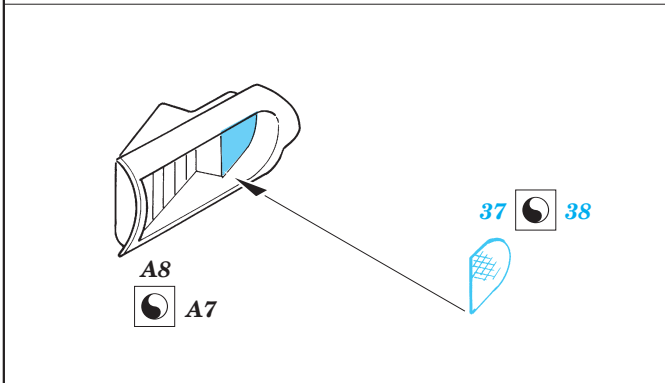

# F4U-1 Corsair Birdcage

eduard

73 270

1/72 scale detail set for Tamiya 60774 kit • sada detailů pro model 1/72 Tamiya 60774

- APPLY EXPRESS MASK AND PAINT BEFORE GLUING  
POUŽIT EXPRESS MASK NABARVIT PŘED SLEPENÍM
- SYMMETRICAL ASSEMBLY  
SYMETRICKÁ MONTÁŽ
- REMOVE  
ODSTRANIT
- GRIND  
OBROUSIT
- DRILL HOLE  
VRTAT OTVOR
- BEND  
OHNOUT
- OPTION  
VOLBA
- REPLACE  
NAHRADIT

ORIGINAL KIT PARTS  
PŮVODNÍ DÍLY STAVEBNICE

PHOTO-ETCHED PARTS  
LEPTANÉ DÍLY

PARTS TO BE REMOVED  
DÍLY K ODSTRANĚNÍ

FILL  
TMELIT

References: -Detail & Scale #55:F4U Corsair  
-Aerodetail #25:Vought F4U Corsair