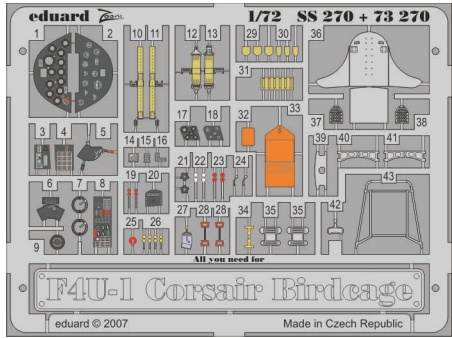

# F4U-1 Corsair Birdcage

eduard

73 270

1/72 scale detail set for Tamiya 60774 kit • sada detailů pro model 1/72 Tamiya 60774

- APPLY EXPRESS MASK AND PAINT BEFORE GLUING  
POUŽIT EXPRESS MASK NABARVIT PŘED SLEPENÍM
- SYMMETRICAL ASSEMBLY  
SYMETRICKÁ MONTÁŽ
- REMOVE  
ODSTRANIT
- GRIND  
OBROUSIT
- DRILL HOLE  
VRTAT OTVOR
- BEND  
OHNOUT
- OPTION  
VOLBA
- REPLACE  
NAHRADIT

ORIGINAL KIT PARTS  
PŮVODNÍ DÍLY STAVEBNICE

PHOTO-ETCHED PARTS  
LEPTANÉ DÍLY

PARTS TO BE REMOVED  
DÍLY K ODSTRANĚNÍ

FILL  
TMELIT

References: -Detail & Scale #55:F4U Corsair  
-Aerodetail #25:Vought F4U Corsair

**Look for eduard MASK CX 136  
for 1/72 F4U-1 Corsair  
( not included in this set )**