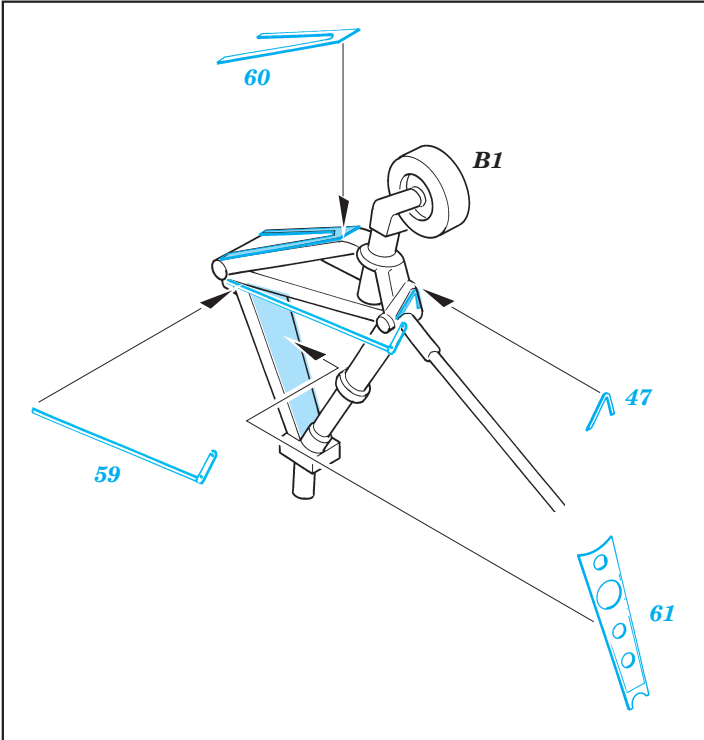

ORIGINAL KIT PARTS  
PŮVODNÍ DÍLY STAVEBNICE

PHOTO-ETCHED PARTS  
LEPTANÉ DÍLY

PARTS TO BE REMOVED  
DÍLY K ODSTRANĚNÍ

FILL  
TMELIT

References: -Detail & Scale #55:F4U Corsair  
-Aerodetail #25:Vought F4U Corsair