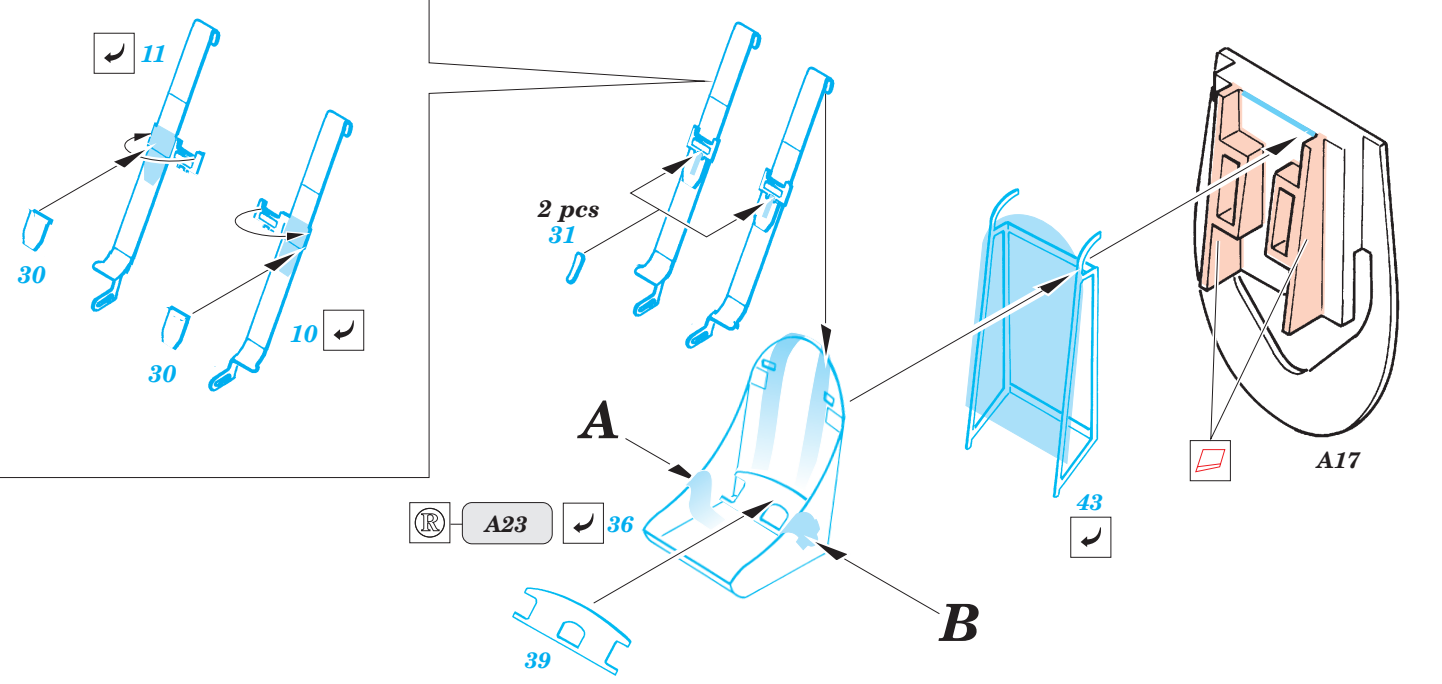

# F4U-1 Corsair Birdcage

eduard

73 270

1/72 scale detail set for Tamiya 60774 kit • sada detailů pro model 1/72 Tamiya 60774

- APPLY EXPRESS MASK AND PAINT BEFORE GLUING  
POUŽIT EXPRESS MASK NABARVIT PŘED SLEPENÍM
- SYMMETRICAL ASSEMBLY  
SYMETRICKÁ MONTÁŽ
- REMOVE  
ODSTRANIT
- GRIND  
OBROUSIT
- DRILL HOLE  
VRTAT OTVOR
- BEND  
OHNOUT
- OPTION  
VOLBA
- REPLACE  
NAHRADIT

ORIGINAL KIT PARTS  
PŮVODNÍ DÍLY STAVEBNICE

PHOTO-ETCHED PARTS  
LEPTANÉ DÍLY

PARTS TO BE REMOVED  
DÍLY K ODSTRANĚNÍ

FILL  
TMELIT

References: -Detail & Scale #55:F4U Corsair  
-Aerodetail #25:Vought F4U Corsair