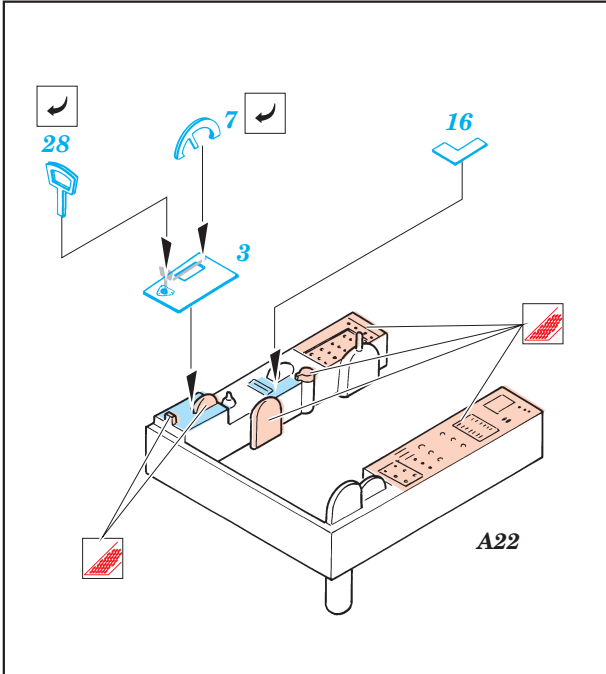

# F4U-1 Corsair Birdcage

eduard

73 270

1/72 scale detail set for Tamiya 60774 kit • sada detailů pro model 1/72 Tamiya 60774

- APPLY EXPRESS MASK AND PAINT BEFORE GLUING  
POUŽIT EXPRESS MASK NABARVIT PŘED SLEPENÍM
- SYMMETRICAL ASSEMBLY  
SYMETRICKÁ MONTÁŽ
- REMOVE  
ODSTRANIT
- GRIND  
OBROUSIT
- DRILL HOLE  
VRTAT OTVOR
- BEND  
OHNOUT
- OPTION  
VOLBA
- REPLACE  
NAHRADIT

ORIGINAL KIT PARTS  
PŮVODNÍ DÍLY STAVEBNICE

PHOTO-ETCHED PARTS  
LEPTANÉ DÍLY

PARTS TO BE REMOVED  
DÍLY K ODSTRANĚNÍ

FILL  
TMELIT

References: -Detail & Scale #55:F4U Corsair  
-Aerodetail #25:Vought F4U Corsair