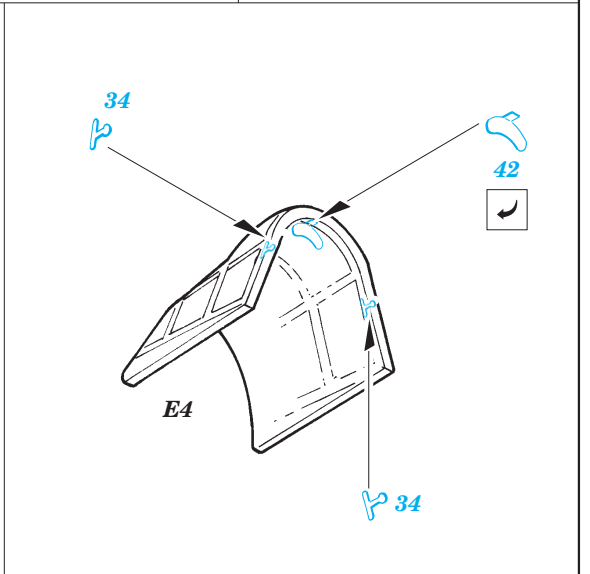

# F4U-1 Corsair Birdcage

eduard

73 270

1/72 scale detail set for Tamiya 60774 kit • sada detailů pro model 1/72 Tamiya 60774

- APPLY EXPRESS MASK AND PAINT BEFORE GLUING  
POUŽIT EXPRESS MASK NABARVIT PŘED SLEPENÍM
- SYMMETRICAL ASSEMBLY  
SYMETRICKÁ MONTÁŽ
- REMOVE  
ODSTRANIT
- GRIND  
OBROUSIT
- DRILL HOLE  
VRTAT OTVOR
- BEND  
OHNOUT
- OPTION  
VOLBA
- REPLACE  
NAHRADIT

ORIGINAL KIT PARTS  
PŮVODNÍ DÍLY STAVEBNICE

PHOTO-ETCHED PARTS  
LEPTANÉ DÍLY

PARTS TO BE REMOVED  
DÍLY K ODSTRANĚNÍ

FILL  
TMELIT

References: -Detail & Scale #55:F4U Corsair  
-Aerodetail #25:Vought F4U Corsair