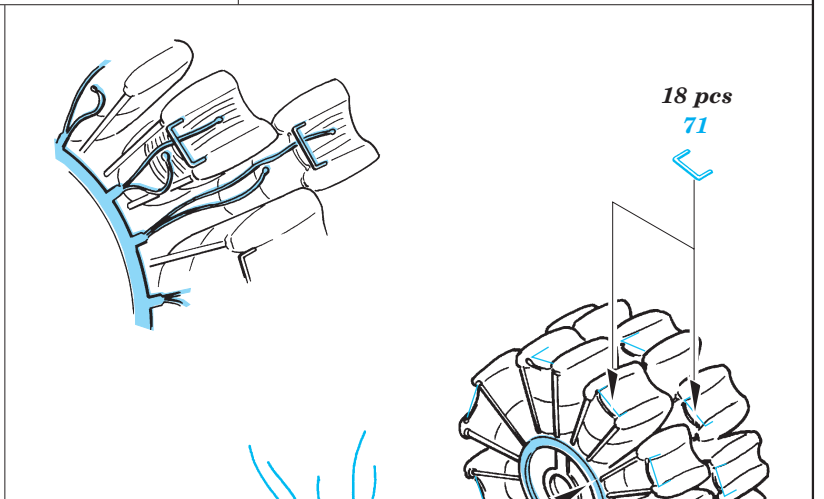

# F4U-1 Corsair Birdcage

eduard

73 270

1/72 scale detail set for Tamiya 60774 kit • sada detailů pro model 1/72 Tamiya 60774

- APPLY EXPRESS MASK AND PAINT BEFORE GLUING  
POUŽIT EXPRESS MASK NABARVIT PŘED SLEPENÍM
- SYMMETRICAL ASSEMBLY  
SYMETRICKÁ MONTÁŽ
- REMOVE  
ODSTRANIT
- GRIND  
OBROUSIT
- DRILL HOLE  
VRTAT OTVOR
- BEND  
OHNOUT
- OPTION  
VOLBA
- REPLACE  
NAHRADIT

ORIGINAL KIT PARTS  
PŮVODNÍ DÍLY STAVEBNICE

PHOTO-ETCHED PARTS  
LEPTANÉ DÍLY

PARTS TO BE REMOVED  
DÍLY K ODSTRANĚNÍ

FILL  
TMELIT

References: -Detail & Scale #55:F4U Corsair  
-Aerodetail #25:Vought F4U Corsair