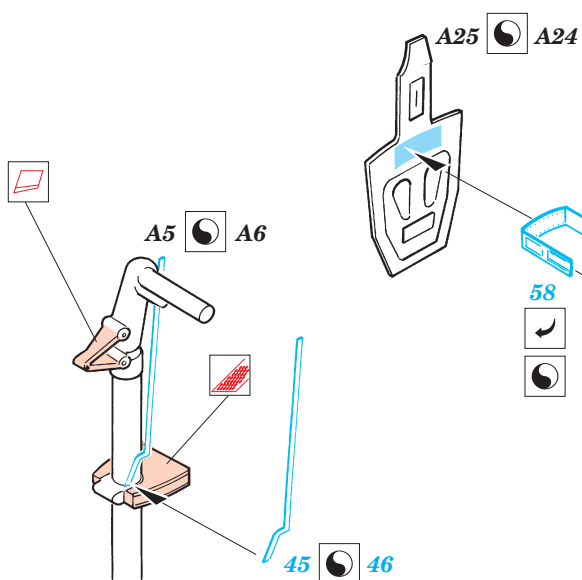

ORIGINAL KIT PARTS  
PŮVODNÍ DÍLY STAVEBNICE

PHOTO-ETCHED PARTS  
LEPTANÉ DÍLY

PARTS TO BE REMOVED  
DÍLY K ODSTRANĚNÍ

FILL  
TMELIT

References: -Detail & Scale #55:F4U Corsair  
-Aerodetail #25:Vought F4U Corsair

**Look for eduard MASK CX 136  
for 1/72 F4U-1 Corsair  
( not included in this set )**