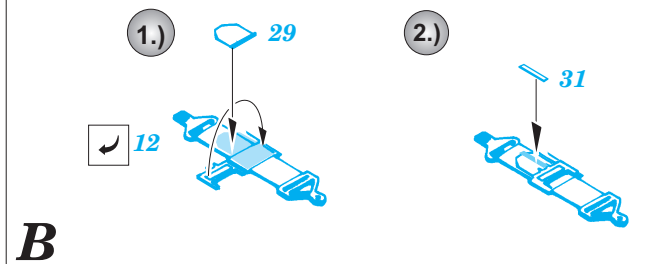

# F4U-1 Corsair Birdcage

eduard

73 270

1/72 scale detail set for Tamiya 60774 kit • sada detailů pro model 1/72 Tamiya 60774

- APPLY EXPRESS MASK AND PAINT BEFORE GLUING  
POUŽIT EXPRESS MASK NABARVIT PŘED SLEPENÍM
- SYMMETRICAL ASSEMBLY  
SYMETRICKÁ MONTÁŽ
- REMOVE  
ODSTRANIT
- GRIND  
OBROUSIT
- DRILL HOLE  
VRTAT OTVOR
- BEND  
OHNOUT
- OPTION  
VOLBA
- REPLACE  
NAHRADIT

ORIGINAL KIT PARTS  
PŮVODNÍ DÍLY STAVEBNICE

PHOTO-ETCHED PARTS  
LEPTANÉ DÍLY

PARTS TO BE REMOVED  
DÍLY K ODSTRANĚNÍ

FILL  
TMELIT

References: -Detail & Scale #55:F4U Corsair  
-Aerodetail #25:Vought F4U Corsair