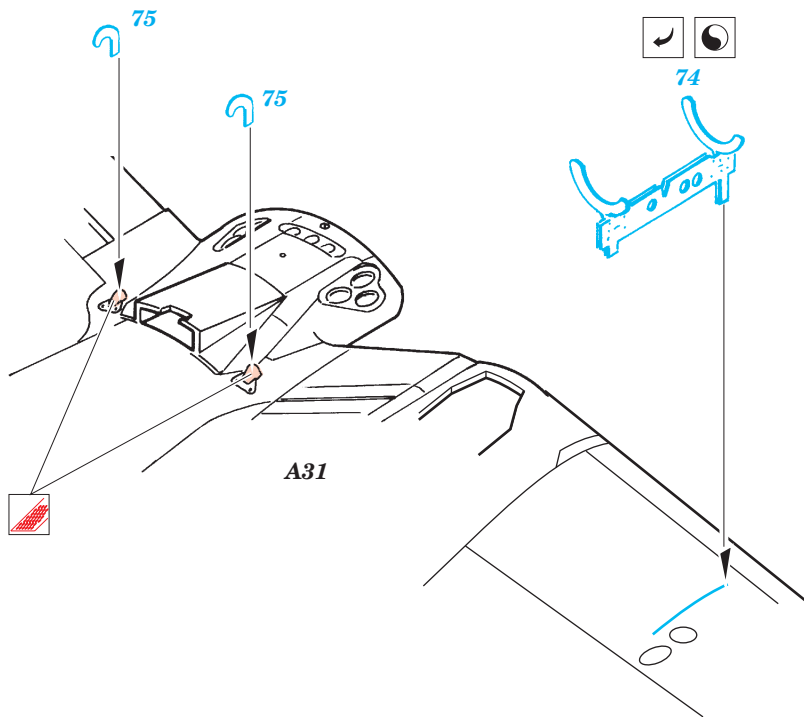

ORIGINAL KIT PARTS  
PŮVODNÍ DÍLY STAVEBNICE

PHOTO-ETCHED PARTS  
LEPTANÉ DÍLY

PARTS TO BE REMOVED  
DÍLY K ODSTRANĚNÍ

FILL  
TMELIT

References: -Detail & Scale #55:F4U Corsair  
-Aerodetail #25:Vought F4U Corsair