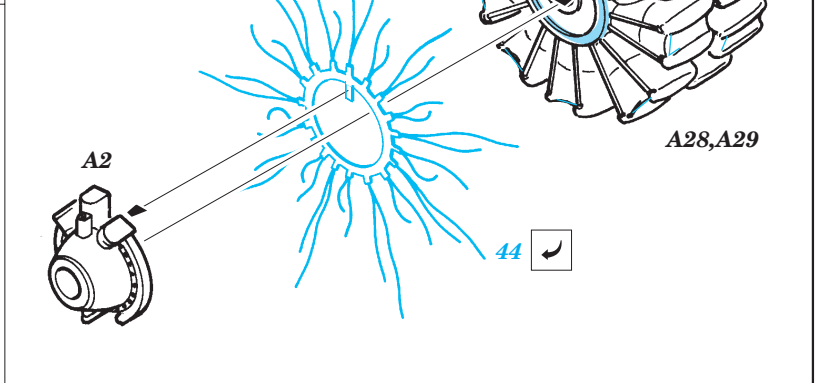

# F4U-1 Corsair Birdcage

eduard

73 270

1/72 scale detail set for Tamiya 60774 kit • sada detailů pro model 1/72 Tamiya 60774

- APPLY EXPRESS MASK AND PAINT BEFORE GLUING  
POUŽIT EXPRESS MASK NABARVIT PŘED SLEPENÍM
- SYMMETRICAL ASSEMBLY  
SYMETRICKÁ MONTÁŽ
- REMOVE  
ODSTRANIT
- GRIND  
OBROUSIT
- DRILL HOLE  
VRTAT OTVOR
- BEND  
OHNOUT
- OPTION  
VOLBA
- REPLACE  
NAHRADIT

ORIGINAL KIT PARTS  
PŮVODNÍ DÍLY STAVEBNICE

PHOTO-ETCHED PARTS  
LEPTANÉ DÍLY

PARTS TO BE REMOVED  
DÍLY K ODSTRANĚNÍ

FILL  
TMELIT

References: -Detail & Scale #55:F4U Corsair  
-Aerodetail #25:Vought F4U Corsair