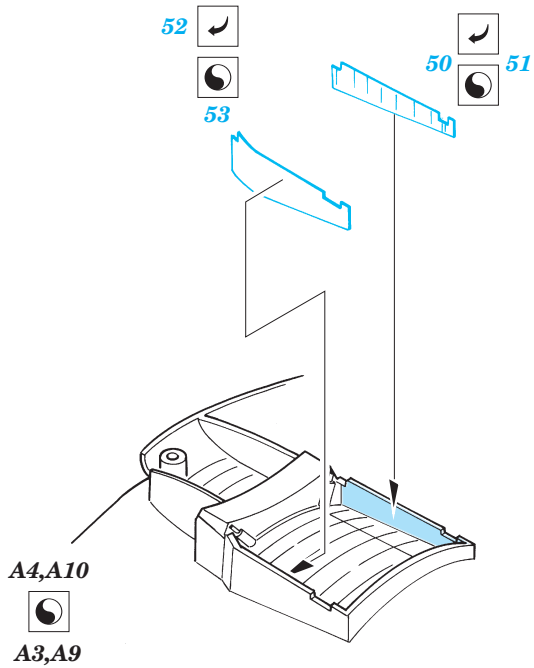

ORIGINAL KIT PARTS  
PŮVODNÍ DÍLY STAVEBNICE

PHOTO-ETCHED PARTS  
LEPTANÉ DÍLY

PARTS TO BE REMOVED  
DÍLY K ODSTRANĚNÍ

FILL  
TMELIT

References: -Detail & Scale #55:F4U Corsair  
-Aerodetail #25:Vought F4U Corsair