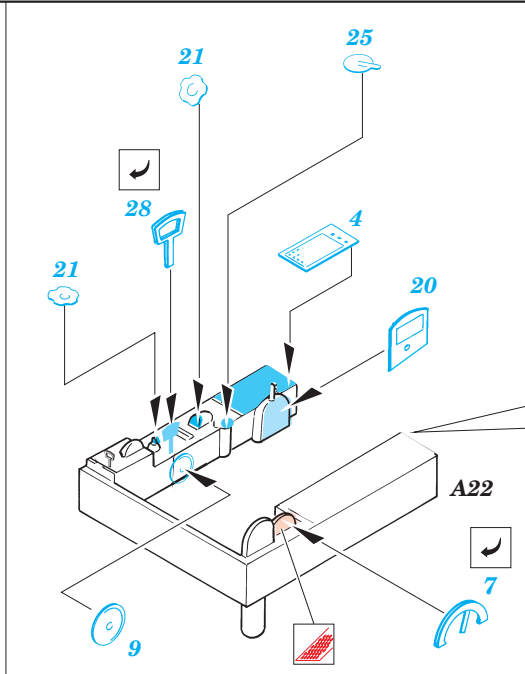

# F4U-1 Corsair Birdcage

eduard

73 270

1/72 scale detail set for Tamiya 60774 kit • sada detailů pro model 1/72 Tamiya 60774

- APPLY EXPRESS MASK AND PAINT BEFORE GLUING  
POUŽIT EXPRESS MASK NABARVIT PŘED SLEPENÍM
- SYMMETRICAL ASSEMBLY  
SYMETRICKÁ MONTÁŽ
- REMOVE  
ODSTRANIT
- GRIND  
OBROUSIT
- DRILL HOLE  
VRTAT OTVOR
- BEND  
OHNOUT
- OPTION  
VOLBA
- REPLACE  
NAHRADIT

ORIGINAL KIT PARTS  
PŮVODNÍ DÍLY STAVEBNICE

PHOTO-ETCHED PARTS  
LEPTANÉ DÍLY

PARTS TO BE REMOVED  
DÍLY K ODSTRANĚNÍ

FILL  
TMELIT

References: -Detail & Scale #55:F4U Corsair  
-Aerodetail #25:Vought F4U Corsair