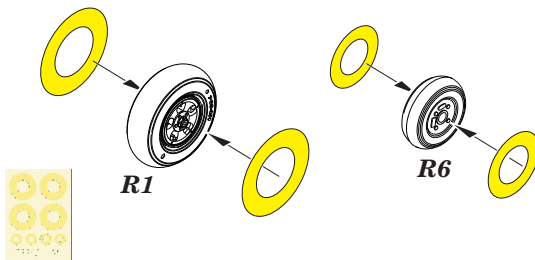

Tento výrobek obsahuje leptané a odlévané detaily pro úpravu a vylepšení plastického modelu. Při výběru sady kovových detailů zkontrolujte, zda je určena pro model, který chcete upravit. Model, pro který je sada určena, je uveden u názvu výrobku. Pro přesnou aplikaci kovových a odlévaných dílů může být zapotřebí upravit díly upravovaného modelu. **POZOR!** Sada obsahuje malé ostré díly. Pracujte ve větrané a dobře osvětlené místnosti. Doporučujeme použití ochranných brýlí. Tento výrobek není vhodný pro děti mladší 14 let.

435 21 Obrnice 170
Czech Republic

www.eduard.com

632 127 Spitfire Mk.IX wheels 5spoke w/smooth tire

for Tamiya kit - pro stavebnici Tamiya

1/32

BEST BRASS RESIN AROUND!

-  REMOVE
ODSTRANIT
-  GRIND
OBROUSIT
-  DRILL HOLE
VRTÁT OTVOR
-  SYMMETRICAL ASSEMBLY
SYMETRICKÁ MONTÁŽ
-  V
SCRIBE THE PANEL AND HOLES
RYTI
-   REVERSE SIDE
OTOČIT
-  BEND
OHNOUT
-  ? OPTION
VOLBA
-   REPLACE
NAHRADIT

R2
2 pcs.

R1

R6

CORRECT POSITION OF WHEELS

R3 - LEFT WHEEL
R4 - RIGHT WHEEL