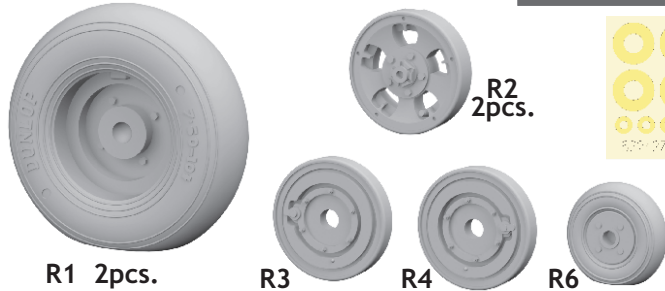

632 127 Spitfire Mk.IX wheels 5spoke w/smooth tire

for Tamiya kit - pro stavebnici Tamiya

1/32 scale

COLOURS

GSI Creos (GUNZE)			Mr.METAL COLOR	
AQUEOUS	Mr.COLOR			
[H8]	[C8]	SILVER		
[H77]	[C137]	TIRE BLACK		

This product contains metal and resin detail parts for upgrading scale plastic models. When selecting this set make sure that it is for the kit mentioned in product name as these sets are made specifically for that kit. When upgrading the model some cutting or corrections may be necessary for parts to fit accurately. **WARNING!** This set contains small and sharp parts. Work carefully in a ventilated and well-lit room. Safety glasses are recommended. This product is not suitable for children below 14 years of age.

Tento výrobek obsahuje leptané a odlévané detaily pro úpravu a vylepšení plastického modelu. Při výběru sady kovových detailů zkontrolujte, zda je určena pro model, který chcete upravit. Model, pro který je sada určena, je uveden u názvu výrobku. Pro přesnou aplikaci kovových a odlévaných dílů může být zapotřebí upravit díly upravovaného modelu. **POZOR!** Sada obsahuje malé ostré díly. Pracujte ve větrané a dobře osvětlené místnosti. Doporučujeme použití ochranných brýlí. Tento výrobek není vhodný pro děti mladší 14 let.

R2
2 pcs.

R1

R6

CORRECT POSITION OF WHEELS

R3 - LEFT WHEEL
R4 - RIGHT WHEEL