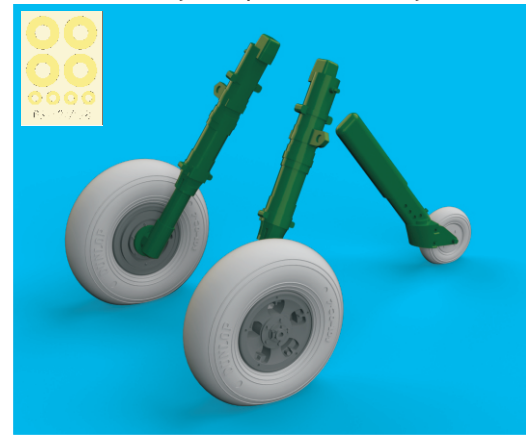

This product contains metal and resin detail parts for upgrading scale plastic models. When selecting this set make sure that it is for the kit mentioned in product name as these sets are made specifically for that kit. When upgrading the model some cutting or corrections may be necessary for parts to fit accurately. **WARNING!** This set contains small and sharp parts. Work carefully in a ventilated and well-lit room. Safety glasses are recommended. This product is not suitable for children below 14 years of age.

Tento výrobek obsahuje leptané a odlévané detaily pro úpravu a vylepšení plastického modelu. Při výběru sady kovových detailů zkontrolujte, zda je určena pro model, který chcete upravit. Model, pro který je sada určena, je uveden u názvu výrobku. Pro přesnou aplikaci kovových a odlévaných dílů může být zapotřebí upravit díly upravovaného modelu. **POZOR!** Sada obsahuje malé ostré díly. Pracujte ve větrané a dobře osvětlené místnosti. Doporučujeme použití ochranných brýlí. Tento výrobek není vhodný pro děti mladší 14 let.

435 21 Obrnice 170
Czech Republic

www.eduard.com

632 127 Spitfire Mk.IX wheels 5spoke w/smooth tire

for Tamiya kit - pro stavebnici Tamiya

1/32

BEST BRASS RESIN AROUND!

-  REMOVE
ODSTRANIT
-  GRIND
OBROUSIT
-  DRILL HOLE
VRTÁT OTVOR
-  SYMMETRICAL ASSEMBLY
SYMETRICKÁ MONTÁŽ
-  V
SCRIBE THE PANEL AND HOLES
RYTI
-   REVERSE SIDE
OTOČIT
-  BEND
OHNOUT
-  ? OPTION
VOLBA
-   REPLACE
NAHRADIT

R2
2 pcs.

R1

R6

CORRECT POSITION OF WHEELS

R3 - LEFT WHEEL
R4 - RIGHT WHEEL