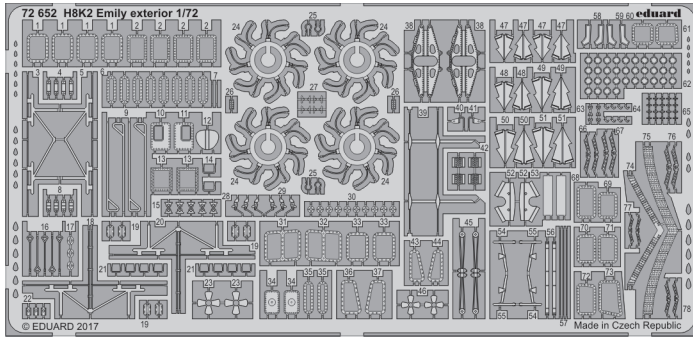

H8K2 Emily exterior 1/72

eduard

detail set for 1/72 HASEGAWA kit • sada detailů pro stavebnici 1/72 HASEGAWA

72 652

- APPLY EXPRESS MASK AND PAINT BEFORE GLUING
POUŽIT EXPRESS MASK NABARVIT PŘED SLEPENÍM
- SYMMETRICAL ASSEMBLY
SYMETRICKÁ MONTÁŽ
- REMOVE
ODSTRANIT
- GRIND
OBROUSIT
- DRILL HOLE
VRTAT OTVOR
- BEND
OHNOUT
- OPTION
VOLBA
- REPLACE
NAHRADIT
- COLORED ETCHED PARTS
LEPTANÉ BAREVNÉ DÍLY
- ETCHED PARTS
LEPTANÉ NEBAREVNÉ DÍLY
- ORIGINAL KIT PARTS
PŮVODNÍ DÍLY STAVEBNICE

ORIGINAL KIT PARTS
PŮVODNÍ DÍLY STAVEBNICE

PHOTO-ETCHED PARTS
LEPTANÉ DÍLY

PARTS TO BE REMOVED
DÍLY K ODSTRANĚNÍ

FILL
TMELIT