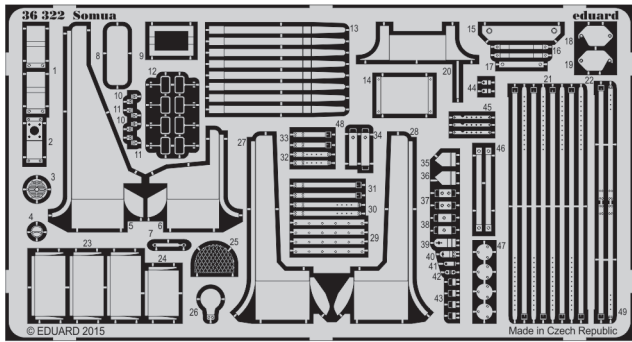

Somua

eduard

detail set for 1/35 Tamiya No. 35344 kit • sada detailů pro stavebnici 1/35 Tamiya No. 35344 kit

36 322

- APPLY EXPRESS MASK AND PAINT BEFORE GLUING
POUŽIT EXPRESS MASK NABARVIT PŘED SLEPENÍM
- SYMMETRICAL ASSEMBLY
SYMETRICKÁ MONTÁŽ
- REMOVE
ODSTRANIT
- GRIND
OBROUSIT
- DRILL HOLE
VRTÁT OTVOR
- BEND
OHNOUT
- OPTION
VOLBA
- REPLACE
NAHRADIT
- 1** COLORED ETCHED PARTS
LEPTANÉ BĚRVNÉ DÍLY
- 1** ETCHED PARTS
LEPTANÉ NEBĚRVNÉ DÍLY
- 1** ORIGINAL KIT PARTS
PŮVODNÍ DÍLY STAVEBNICE

■ ORIGINAL KIT PARTS PŮVODNÍ DÍLY STAVEBNICE **■** PHOTO-ETCHED PARTS LEPTANÉ DÍLY **■** PARTS TO BE REMOVED DÍLY K ODSTRANĚNÍ **■** FILL TMELIT