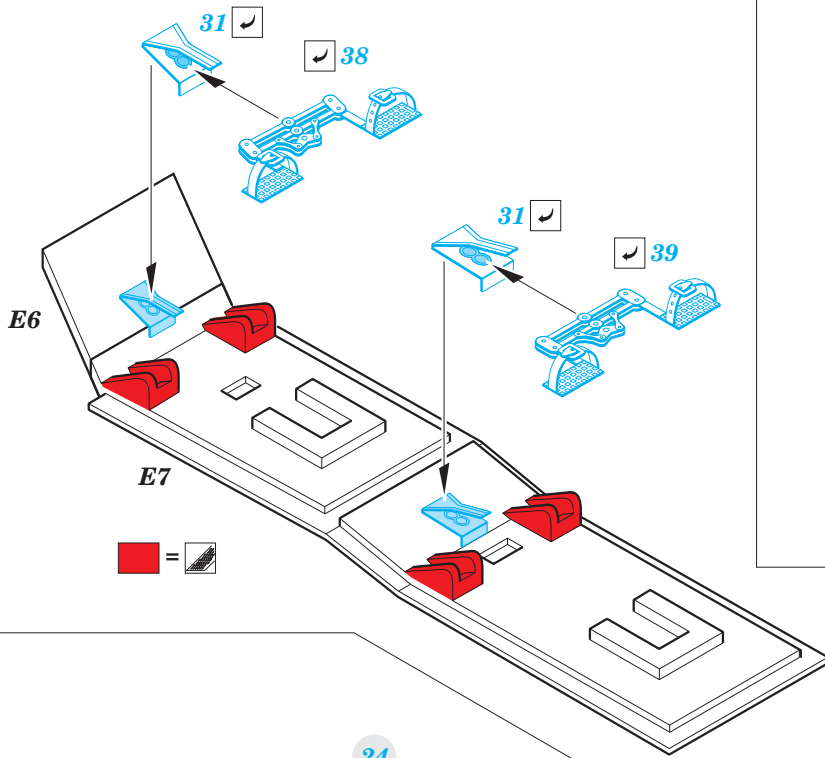

Yak-28P interior 1/48

eduard

detail set for 1/48 BOBCAT MODELS kit • sada detailů pro stavebnici 1/48 BOBCAT MODELS

49 841

- ★ APPLY EXPRESS MASK AND PAINT BEFORE GLUING
POUŽIT EXPRESS MASK NABARVIT PŘED SLEPENÍM
 - ☉ SYMMETRICAL ASSEMBLY
SYMETRICKÁ MONTÁŽ
 - ☐ REMOVE
ODSTRANIT
 - ☒ GRIND
OBROUSIT
 - ⚪ DRILL HOLE
VRTAT OTVOR
 - 1 COLORED ETCHED PARTS
LEPTANÉ BAREVNÉ DÍLY
 - 1 ETCHED PARTS
LEPTANÉ NEBAREVNÉ DÍLY
 - 1 ORIGINAL KIT PARTS
PŮVODNÍ DÍLY STAVEBNICE
- ↩ BEND
OHNOUT
 - ? OPTION
VOLBA
 - Ⓜ REPLACE
NAHRADIT

ORIGINAL KIT PARTS
PŮVODNÍ DÍLY STAVEBNICE

PHOTO-ETCHED PARTS
LEPTANÉ DÍLY

PARTS TO BE REMOVED
DÍLY K ODSTRANĚNÍ

FILL
TMELIT

Related products:

FE841 Yak-28P seatbelts STEEL 1/48
48 927 Yak-28P exterior