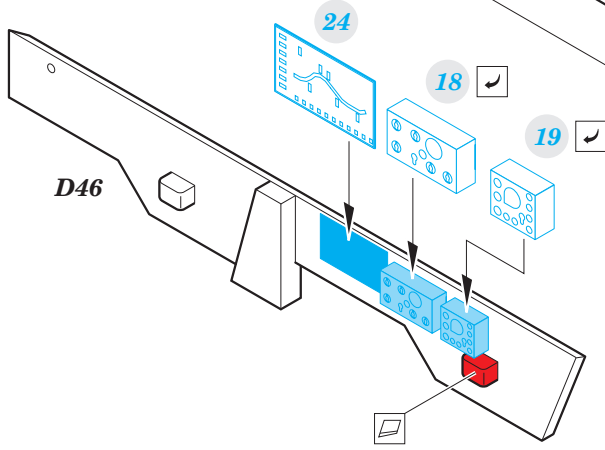

Yak-28P interior 1/48

eduard

detail set for 1/48 BOBCAT MODELS kit • sada detailů pro stavebnici 1/48 BOBCAT MODELS

49 841

- ★ APPLY EXPRESS MASK AND PAINT BEFORE GLUING
POUŽIT EXPRESS MASK NABARVIT PŘED SLEPENÍM
 - ☉ SYMMETRICAL ASSEMBLY
SYMETRICKÁ MONTÁŽ
 - ☐ REMOVE
ODSTRANIT
 - ☒ GRIND
OBROUSIT
 - ⚪ DRILL HOLE
VRTAT OTVOR
 - 1 COLORED ETCHED PARTS
LEPTANÉ BAREVNÉ DÍLY
 - 1 ETCHED PARTS
LEPTANÉ NEBAREVNÉ DÍLY
 - 1 ORIGINAL KIT PARTS
PŮVODNÍ DÍLY STAVEBNICE
- ↩ BEND
OHNOUT
 - ? OPTION
VOLBA
 - Ⓜ REPLACE
NAHRADIT

ORIGINAL KIT PARTS
PŮVODNÍ DÍLY STAVEBNICE

PHOTO-ETCHED PARTS
LEPTANÉ DÍLY

PARTS TO BE REMOVED
DÍLY K ODSTRANĚNÍ

FILL
TMELIT

Related products:

FE841 Yak-28P seatbelts STEEL 1/48
48 927 Yak-28P exterior