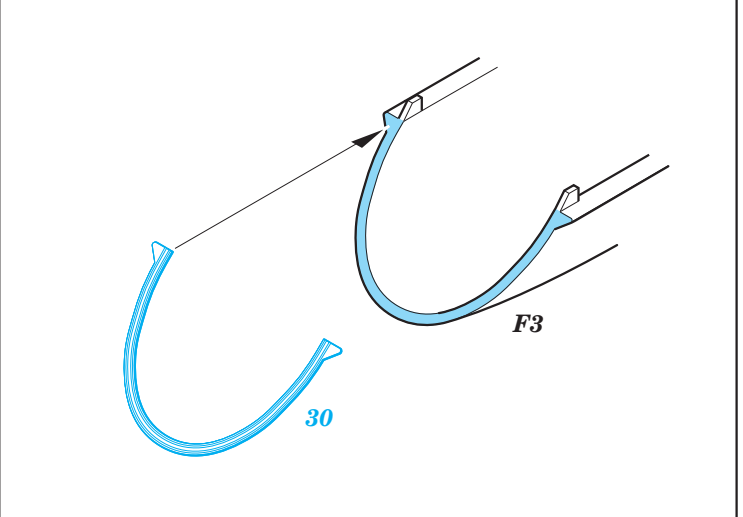

Yak-28P interior 1/48

eduard

detail set for 1/48 BOBCAT MODELS kit • sada detailů pro stavebnici 1/48 BOBCAT MODELS

49 841

- ★ APPLY EXPRESS MASK AND PAINT BEFORE GLUING
POUŽIT EXPRESS MASK NABARVIT PŘED SLEPENÍM
 - ☉ SYMMETRICAL ASSEMBLY
SYMETRICKÁ MONTÁŽ
 - ☐ REMOVE
ODSTRANIT
 - ☒ GRIND
OBROUSIT
 - ⚪ DRILL HOLE
VRTAT OTVOR
 - 1 COLORED ETCHED PARTS
LEPTANÉ BAREVNÉ DÍLY
 - 1 ETCHED PARTS
LEPTANÉ NEBAREVNÉ DÍLY
 - 1 ORIGINAL KIT PARTS
PŮVODNÍ DÍLY STAVEBNICE
- ↩ BEND
OHNOUT
 - ? OPTION
VOLBA
 - Ⓜ REPLACE
NAHRADIT

ORIGINAL KIT PARTS
PŮVODNÍ DÍLY STAVEBNICE

PHOTO-ETCHED PARTS
LEPTANÉ DÍLY

PARTS TO BE REMOVED
DÍLY K ODSTRANĚNÍ

FILL
TMELIT

Related products:

FE841 Yak-28P seatbelts STEEL 1/48
48 927 Yak-28P exterior