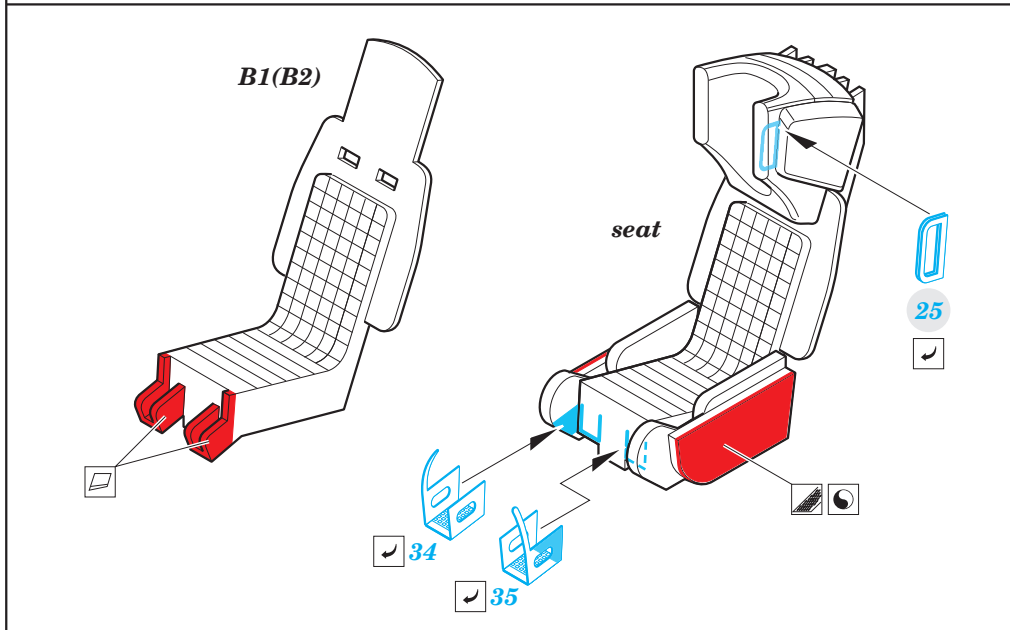

Yak-28P interior 1/48

eduard

detail set for 1/48 BOBCAT MODELS kit • sada detailů pro stavebnici 1/48 BOBCAT MODELS

49 841

- ★ APPLY EXPRESS MASK AND PAINT BEFORE GLUING
POUŽIT EXPRESS MASK NABARVIT PŘED SLEPENÍM
 - ☉ SYMMETRICAL ASSEMBLY
SYMETRICKÁ MONTÁŽ
 - ☐ REMOVE
ODSTRANIT
 - ☒ GRIND
OBROUSIT
 - ⚪ DRILL HOLE
VRTAT OTVOR
 - 1 COLORED ETCHED PARTS
LEPTANÉ BAREVNÉ DÍLY
 - 1 ETCHED PARTS
LEPTANÉ NEBAREVNÉ DÍLY
 - 1 ORIGINAL KIT PARTS
PŮVODNÍ DÍLY STAVEBNICE
- ↩ BEND
OHNOUT
 - ? OPTION
VOLBA
 - Ⓜ REPLACE
NAHRADIT

ORIGINAL KIT PARTS
PŮVODNÍ DÍLY STAVEBNICE

PHOTO-ETCHED PARTS
LEPTANÉ DÍLY

PARTS TO BE REMOVED
DÍLY K ODSTRANĚNÍ

FILL
TMELIT

Related products:

FE841 Yak-28P seatbelts STEEL 1/48
48 927 Yak-28P exterior