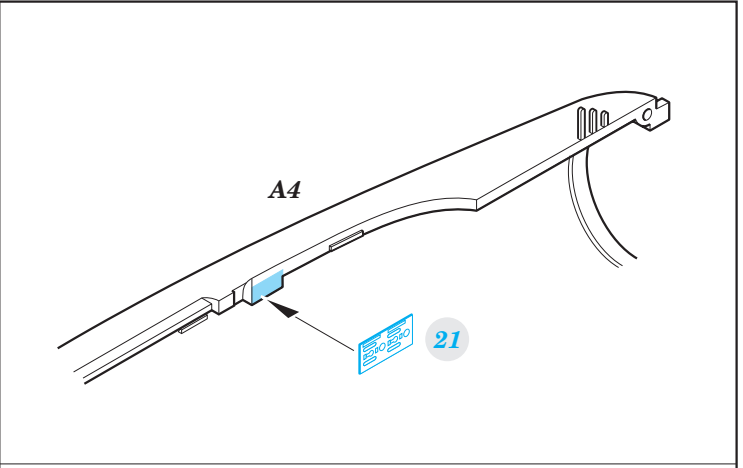

Yak-28P interior 1/48

eduard

detail set for 1/48 BOBCAT MODELS kit • sada detailů pro stavebnici 1/48 BOBCAT MODELS

49 841

- ★ APPLY EXPRESS MASK AND PAINT BEFORE GLUING
POUŽIT EXPRESS MASK NABARVIT PŘED SLEPENÍM
 - ☉ SYMMETRICAL ASSEMBLY
SYMETRICKÁ MONTÁŽ
 - ☐ REMOVE
ODSTRANIT
 - ☒ GRIND
OBROUSIT
 - ⚪ DRILL HOLE
VRTAT OTVOR
 - 1 COLORED ETCHED PARTS
LEPTANÉ BAREVNÉ DÍLY
 - 1 ETCHED PARTS
LEPTANÉ NEBAREVNÉ DÍLY
 - 1 ORIGINAL KIT PARTS
PŮVODNÍ DÍLY STAVEBNICE
- ↩ BEND
OHNOUT
 - ? OPTION
VOLBA
 - Ⓜ REPLACE
NAHRADIT

ORIGINAL KIT PARTS
PŮVODNÍ DÍLY STAVEBNICE

PHOTO-ETCHED PARTS
LEPTANÉ DÍLY

PARTS TO BE REMOVED
DÍLY K ODSTRANĚNÍ

FILL
TMELIT

Related products:

FE841 Yak-28P seatbelts STEEL 1/48
48 927 Yak-28P exterior