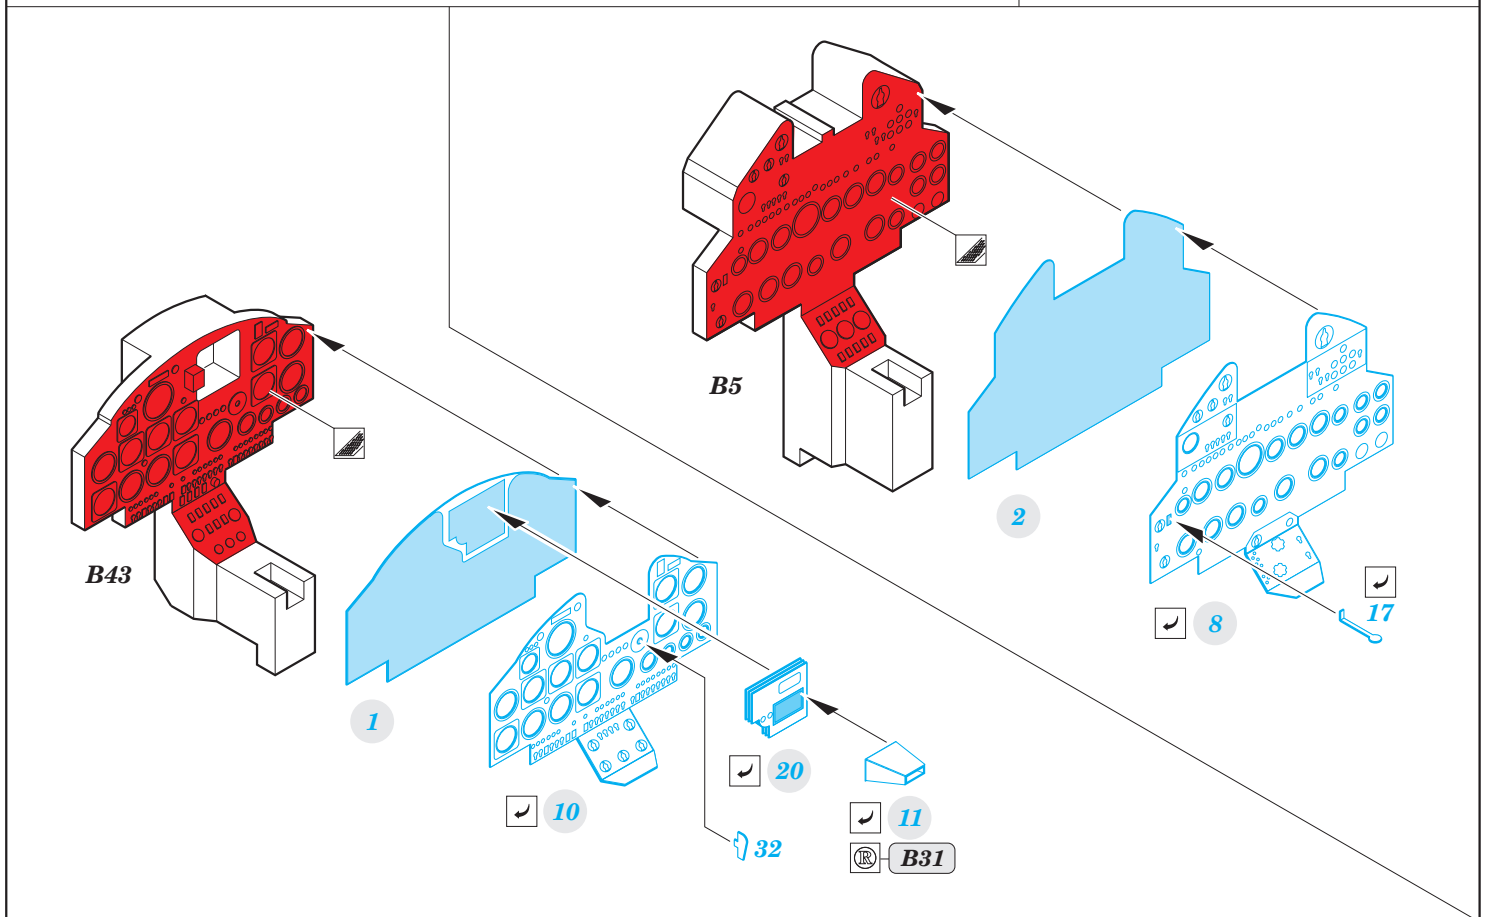

Yak-28P interior 1/48

eduard

detail set for 1/48 BOBCAT MODELS kit • sada detailů pro stavebnici 1/48 BOBCAT MODELS

49 841

- ★ APPLY EXPRESS MASK AND PAINT BEFORE GLUING
POUŽIT EXPRESS MASK NABARVIT PŘED SLEPENÍM
 - ☉ SYMMETRICAL ASSEMBLY
SYMETRICKÁ MONTÁŽ
 - ☐ REMOVE
ODSTRANIT
 - ☒ GRIND
OBROUSIT
 - ⚪ DRILL HOLE
VRTAT OTVOR
 - 1 COLORED ETCHED PARTS
LEPTANÉ BAREVNÉ DÍLY
 - 1 ETCHED PARTS
LEPTANÉ NEBAREVNÉ DÍLY
 - 1 ORIGINAL KIT PARTS
PŮVODNÍ DÍLY STAVEBNICE
- ↩ BEND
OHNOUT
 - ? OPTION
VOLBA
 - Ⓜ REPLACE
NAHRADIT

ORIGINAL KIT PARTS
PŮVODNÍ DÍLY STAVEBNICE

PHOTO-ETCHED PARTS
LEPTANÉ DÍLY

PARTS TO BE REMOVED
DÍLY K ODSTRANĚNÍ

FILL
TMELIT

Related products:

FE841 Yak-28P seatbelts STEEL 1/48
48 927 Yak-28P exterior