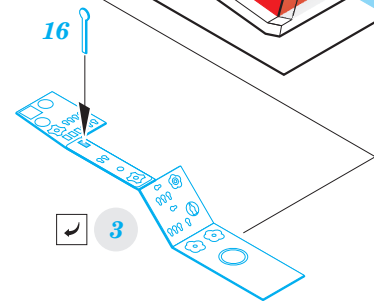

Yak-28P interior 1/48

eduard

detail set for 1/48 BOBCAT MODELS kit • sada detailů pro stavebnici 1/48 BOBCAT MODELS

49 841

- ★ APPLY EXPRESS MASK AND PAINT BEFORE GLUING
POUŽIT EXPRESS MASK NABARVIT PŘED SLEPENÍM
 - ☉ SYMMETRICAL ASSEMBLY
SYMETRICKÁ MONTÁŽ
 - ☐ REMOVE
ODSTRANIT
 - ☒ GRIND
OBROUSIT
 - ⚪ DRILL HOLE
VRTAT OTVOR
 - 1 COLORED ETCHED PARTS
LEPTANÉ BAREVNÉ DÍLY
 - 1 ETCHED PARTS
LEPTANÉ NEBAREVNÉ DÍLY
 - 1 ORIGINAL KIT PARTS
PŮVODNÍ DÍLY STAVEBNICE
- ↩ BEND
OHNOUT
 - ? OPTION
VOLBA
 - Ⓜ REPLACE
NAHRADIT

ORIGINAL KIT PARTS
PŮVODNÍ DÍLY STAVEBNICE

PHOTO-ETCHED PARTS
LEPTANÉ DÍLY

PARTS TO BE REMOVED
DÍLY K ODSTRANĚNÍ

FILL
TMELIT

Related products:

FE841 Yak-28P seatbelts STEEL 1/48
48 927 Yak-28P exterior