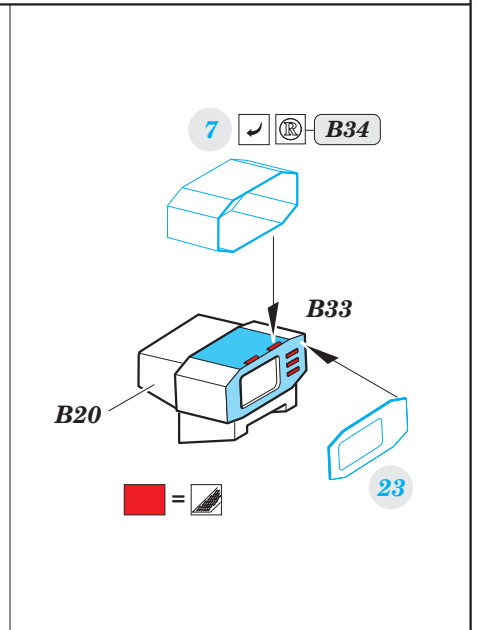

Yak-28P interior 1/48

eduard

detail set for 1/48 BOBCAT MODELS kit • sada detailů pro stavebnici 1/48 BOBCAT MODELS

49 841

- ★ APPLY EXPRESS MASK AND PAINT BEFORE GLUING
POUŽIT EXPRESS MASK NABARVIT PŘED SLEPENÍM
 - ☉ SYMMETRICAL ASSEMBLY
SYMETRICKÁ MONTÁŽ
 - ☐ REMOVE
ODSTRANIT
 - ☒ GRIND
OBROUSIT
 - ⚪ DRILL HOLE
VRTAT OTVOR
 - 1 COLORED ETCHED PARTS
LEPTANÉ BAREVNÉ DÍLY
 - 1 ETCHED PARTS
LEPTANÉ NEBAREVNÉ DÍLY
 - 1 ORIGINAL KIT PARTS
PŮVODNÍ DÍLY STAVEBNICE
- ↩ BEND
OHNOUT
 - ? OPTION
VOLBA
 - Ⓜ REPLACE
NAHRADIT

ORIGINAL KIT PARTS
PŮVODNÍ DÍLY STAVEBNICE

PHOTO-ETCHED PARTS
LEPTANÉ DÍLY

PARTS TO BE REMOVED
DÍLY K ODSTRANĚNÍ

FILL
TMELIT

Related products:

FE841 Yak-28P seatbelts STEEL 1/48
48 927 Yak-28P exterior