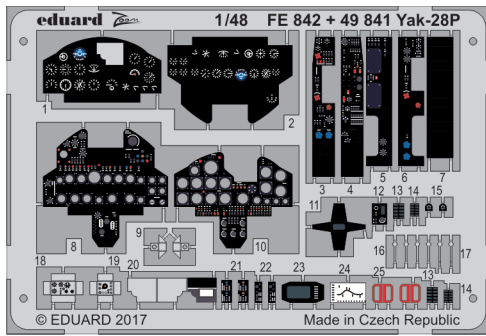

Yak-28P interior 1/48

eduard

detail set for 1/48 BOBCAT MODELS kit • sada detailů pro stavebnici 1/48 BOBCAT MODELS

49 841

- ★ APPLY EXPRESS MASK AND PAINT BEFORE GLUING
POUŽIT EXPRESS MASK NABARVIT PŘED SLEPENÍM
 - ☉ SYMMETRICAL ASSEMBLY
SYMETRICKÁ MONTÁŽ
 - ☐ REMOVE
ODSTRANIT
 - ☒ GRIND
OBROUSIT
 - ⚪ DRILL HOLE
VRTAT OTVOR
 - 1 COLORED ETCHED PARTS
LEPTANÉ BAREVNÉ DÍLY
 - 1 ETCHED PARTS
LEPTANÉ NEBAREVNÉ DÍLY
 - 1 ORIGINAL KIT PARTS
PŮVODNÍ DÍLY STAVEBNICE
- ↩ BEND
OHNOUT
 - ? OPTION
VOLBA
 - Ⓜ REPLACE
NAHRADIT

ORIGINAL KIT PARTS
PŮVODNÍ DÍLY STAVEBNICE

PHOTO-ETCHED PARTS
LEPTANÉ DÍLY

PARTS TO BE REMOVED
DÍLY K ODSTRANĚNÍ

FILL
TMELIT

Related products:

FE841 Yak-28P seatbelts STEEL 1/48
48 927 Yak-28P exterior