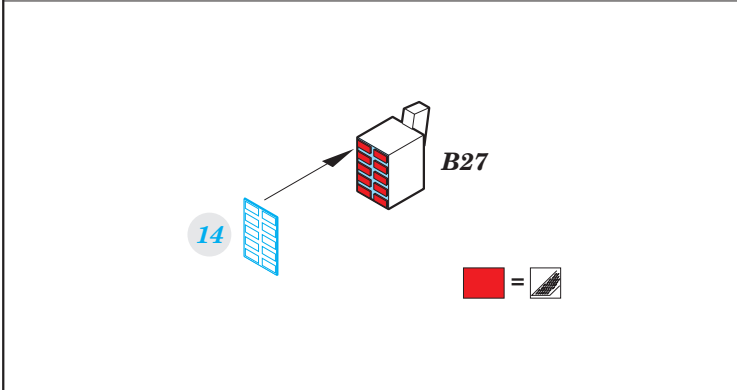

Yak-28P interior 1/48

eduard

detail set for 1/48 BOBCAT MODELS kit • sada detailů pro stavebnici 1/48 BOBCAT MODELS

49 841

- ★ APPLY EXPRESS MASK AND PAINT BEFORE GLUING
POUŽIT EXPRESS MASK NABARVIT PŘED SLEPENÍM
 - ☉ SYMMETRICAL ASSEMBLY
SYMETRICKÁ MONTÁŽ
 - ☐ REMOVE
ODSTRANIT
 - ☒ GRIND
OBROUSIT
 - ⚪ DRILL HOLE
VRTAT OTVOR
 - 1 COLORED ETCHED PARTS
LEPTANÉ BAREVNÉ DÍLY
 - 1 ETCHED PARTS
LEPTANÉ NEBAREVNÉ DÍLY
 - 1 ORIGINAL KIT PARTS
PŮVODNÍ DÍLY STAVEBNICE
- ↩ BEND
OHNOUT
 - ? OPTION
VOLBA
 - Ⓜ REPLACE
NAHRADIT

ORIGINAL KIT PARTS
PŮVODNÍ DÍLY STAVEBNICE

PHOTO-ETCHED PARTS
LEPTANÉ DÍLY

PARTS TO BE REMOVED
DÍLY K ODSTRANĚNÍ

FILL
TMELIT

Related products:

FE841 Yak-28P seatbelts STEEL 1/48
48 927 Yak-28P exterior