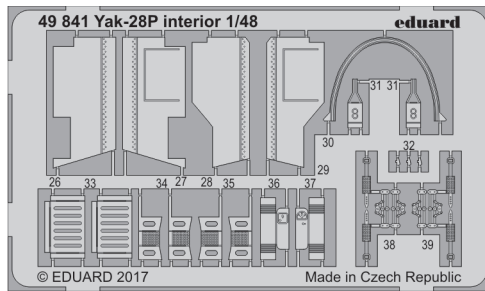

Yak-28P interior 1/48

eduard

detail set for 1/48 BOBCAT MODELS kit • sada detailů pro stavebnici 1/48 BOBCAT MODELS

49 841

- ★ APPLY EXPRESS MASK AND PAINT BEFORE GLUING
POUŽIT EXPRESS MASK NABARVIT PŘED SLEPENÍM
 - ☉ SYMMETRICAL ASSEMBLY
SYMETRICKÁ MONTÁŽ
 - ☐ REMOVE
ODSTRANIT
 - ☒ GRIND
OBROUSIT
 - ⚪ DRILL HOLE
VRTAT OTVOR
 - 1 COLORED ETCHED PARTS
LEPTANÉ BAREVNÉ DÍLY
 - 1 ETCHED PARTS
LEPTANÉ NEBAREVNÉ DÍLY
 - 1 ORIGINAL KIT PARTS
PŮVODNÍ DÍLY STAVEBNICE
- ↩ BEND
OHNOUT
 - ? OPTION
VOLBA
 - Ⓜ REPLACE
NAHRADIT

ORIGINAL KIT PARTS
PŮVODNÍ DÍLY STAVEBNICE

PHOTO-ETCHED PARTS
LEPTANÉ DÍLY

PARTS TO BE REMOVED
DÍLY K ODSTRANĚNÍ

FILL
TMELIT

Related products:

FE841 Yak-28P seatbelts STEEL 1/48
48 927 Yak-28P exterior