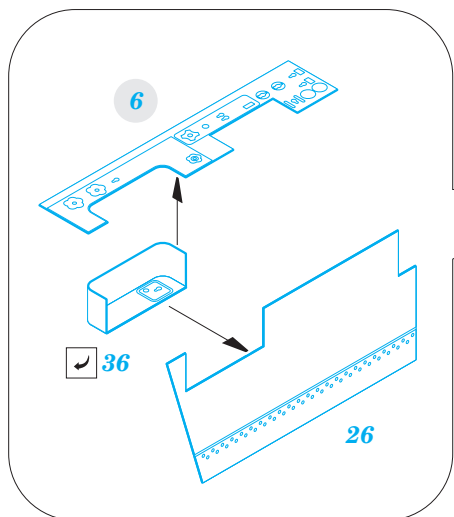

Yak-28P interior 1/48

eduard

detail set for 1/48 BOBCAT MODELS kit • sada detailů pro stavebnici 1/48 BOBCAT MODELS

49 841

- ★ APPLY EXPRESS MASK AND PAINT BEFORE GLUING
POUŽIT EXPRESS MASK NABARVIT PŘED SLEPENÍM
 - ☉ SYMMETRICAL ASSEMBLY
SYMETRICKÁ MONTÁŽ
 - ☐ REMOVE
ODSTRANIT
 - ☒ GRIND
OBROUSIT
 - ⚪ DRILL HOLE
VRTAT OTVOR
 - 1 COLORED ETCHED PARTS
LEPTANÉ BAREVNÉ DÍLY
 - 1 ETCHED PARTS
LEPTANÉ NEBAREVNÉ DÍLY
 - 1 ORIGINAL KIT PARTS
PŮVODNÍ DÍLY STAVEBNICE
- ↩ BEND
OHNOUT
 - ? OPTION
VOLBA
 - Ⓜ REPLACE
NAHRADIT

ORIGINAL KIT PARTS
PŮVODNÍ DÍLY STAVEBNICE

PHOTO-ETCHED PARTS
LEPTANÉ DÍLY

PARTS TO BE REMOVED
DÍLY K ODSTRANĚNÍ

FILL
TMELIT

Related products:

FE841 Yak-28P seatbelts STEEL 1/48
48 927 Yak-28P exterior