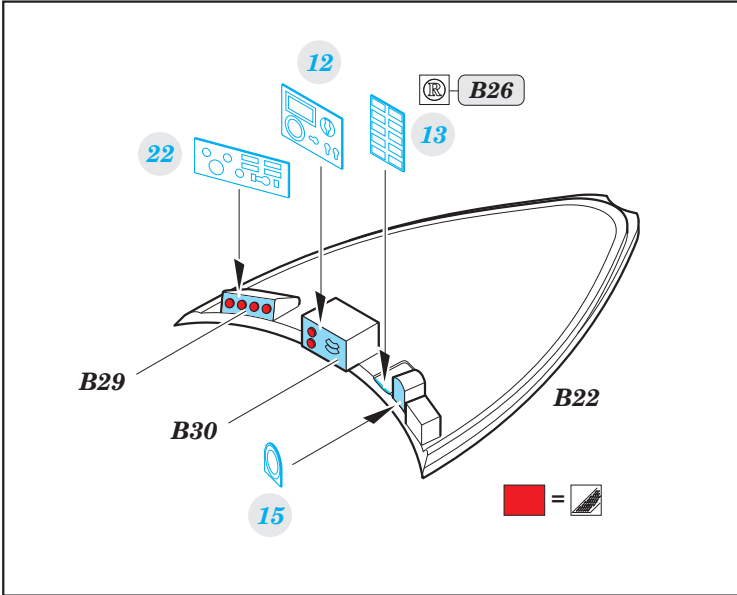

Yak-28P interior 1/48

eduard

detail set for 1/48 BOBCAT MODELS kit • sada detailů pro stavebnici 1/48 BOBCAT MODELS

49 841

- ★ APPLY EXPRESS MASK AND PAINT BEFORE GLUING
POUŽIT EXPRESS MASK NABARVIT PŘED SLEPENÍM
 - ☉ SYMMETRICAL ASSEMBLY
SYMETRICKÁ MONTÁŽ
 - ☐ REMOVE
ODSTRANIT
 - ☒ GRIND
OBROUSIT
 - ⚪ DRILL HOLE
VRTAT OTVOR
 - 1 COLORED ETCHED PARTS
LEPTANÉ BAREVNÉ DÍLY
 - 1 ETCHED PARTS
LEPTANÉ NEBAREVNÉ DÍLY
 - 1 ORIGINAL KIT PARTS
PŮVODNÍ DÍLY STAVEBNICE
- ↩ BEND
OHNOUT
 - ? OPTION
VOLBA
 - Ⓜ REPLACE
NAHRADIT

ORIGINAL KIT PARTS
PŮVODNÍ DÍLY STAVEBNICE

PHOTO-ETCHED PARTS
LEPTANÉ DÍLY

PARTS TO BE REMOVED
DÍLY K ODSTRANĚNÍ

FILL
TMELIT

Related products:

FE841 Yak-28P seatbelts STEEL 1/48
48 927 Yak-28P exterior