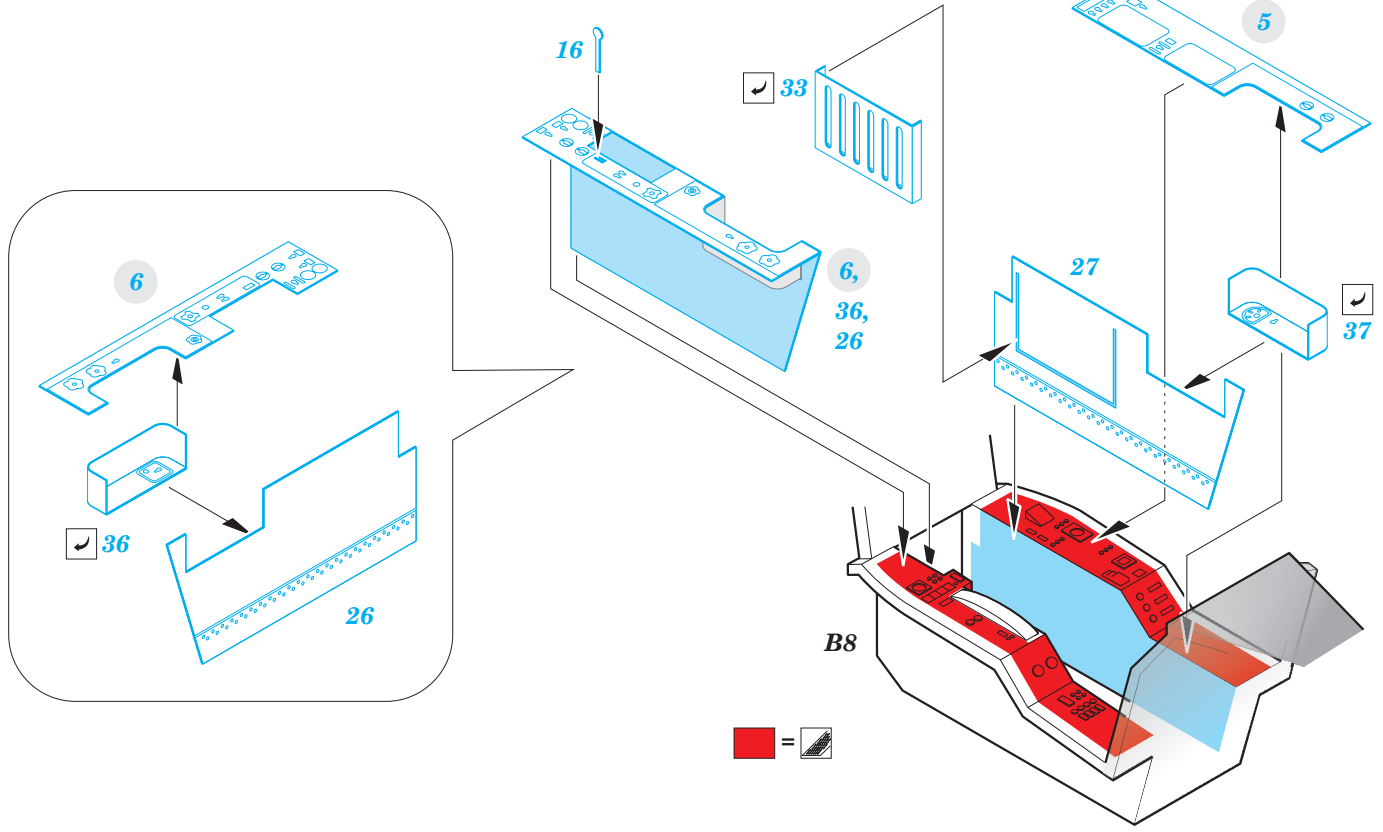

Yak-28P interior 1/48

eduard

detail set for 1/48 BOBCAT MODELS kit • sada detailů pro stavebnici 1/48 BOBCAT MODELS

49 841

- ★ APPLY EXPRESS MASK AND PAINT BEFORE GLUING
POUŽIT EXPRESS MASK NABARVIT PŘED SLEPENÍM
 - ☉ SYMMETRICAL ASSEMBLY
SYMETRICKÁ MONTÁŽ
 - ☐ REMOVE
ODSTRANIT
 - ☒ GRIND
OBROUSIT
 - ⚪ DRILL HOLE
VRTAT OTVOR
 - 1 COLORED ETCHED PARTS
LEPTANÉ BAREVNÉ DÍLY
 - 1 ETCHED PARTS
LEPTANÉ NEBAREVNÉ DÍLY
 - 1 ORIGINAL KIT PARTS
PŮVODNÍ DÍLY STAVEBNICE
- ↩ BEND
OHNOUT
 - ? OPTION
VOLBA
 - Ⓜ REPLACE
NAHRADIT

ORIGINAL KIT PARTS
PŮVODNÍ DÍLY STAVEBNICE

PHOTO-ETCHED PARTS
LEPTANÉ DÍLY

PARTS TO BE REMOVED
DÍLY K ODSTRANĚNÍ

FILL
TMELIT

Related products:

FE841 Yak-28P seatbelts STEEL 1/48
48 927 Yak-28P exterior