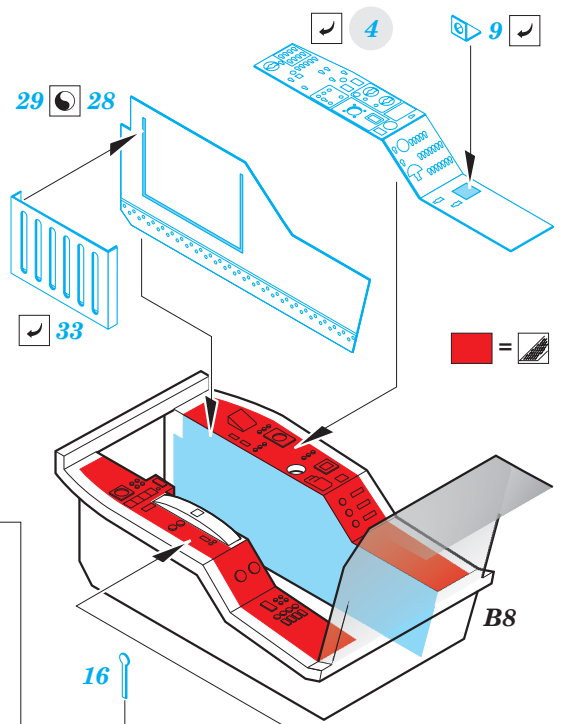

Yak-28P interior 1/48

eduard

detail set for 1/48 BOBCAT MODELS kit • sada detailů pro stavebnici 1/48 BOBCAT MODELS

49 841

- ★ APPLY EXPRESS MASK AND PAINT BEFORE GLUING
POUŽIT EXPRESS MASK NABARVIT PŘED SLEPENÍM
 - ☉ SYMMETRICAL ASSEMBLY
SYMETRICKÁ MONTÁŽ
 - ☐ REMOVE
ODSTRANIT
 - ☒ GRIND
OBROUSIT
 - ⚪ DRILL HOLE
VRTAT OTVOR
 - 1 COLORED ETCHED PARTS
LEPTANÉ BAREVNÉ DÍLY
 - 1 ETCHED PARTS
LEPTANÉ NEBAREVNÉ DÍLY
 - 1 ORIGINAL KIT PARTS
PŮVODNÍ DÍLY STAVEBNICE
- ↩ BEND
OHNOUT
 - ? OPTION
VOLBA
 - Ⓜ REPLACE
NAHRADIT

ORIGINAL KIT PARTS
PŮVODNÍ DÍLY STAVEBNICE

PHOTO-ETCHED PARTS
LEPTANÉ DÍLY

PARTS TO BE REMOVED
DÍLY K ODSTRANĚNÍ

FILL
TMELIT

Related products:

FE841 Yak-28P seatbelts STEEL 1/48
48 927 Yak-28P exterior