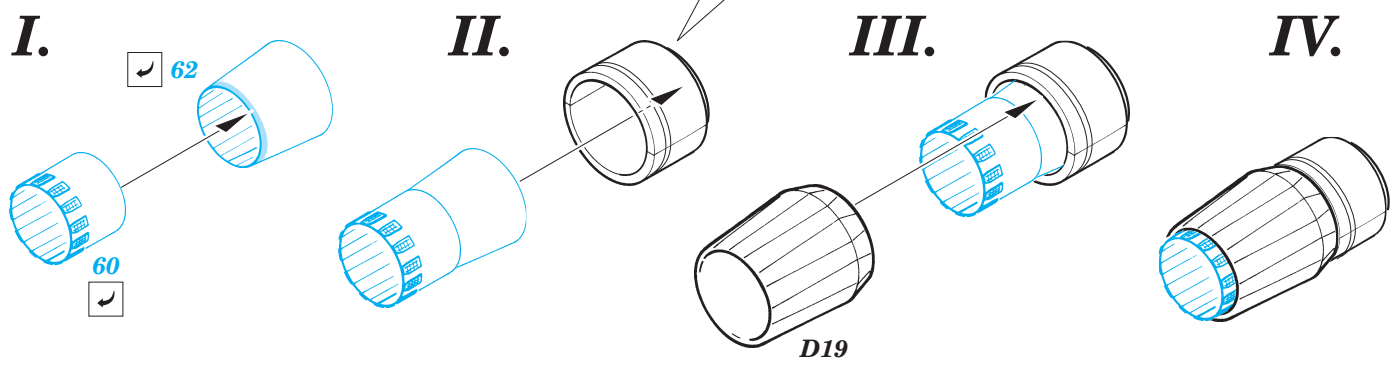

# MiG-29A Fulcrum exterior

eduard

48 429

1/48 scale detail set for Academy kit • sada detailů pro model 1/48 Academy

- APPLY EXPRESS MASK AND PAINT BEFORE GLUING  
POUŤ IT EXPRESS MASK NABARVIT PŘED SLEPENÍM
- SYMMETRICAL ASSEMBLY  
SYMETRICKÁ MONTÁŽ
- REMOVE  
ODSTRANIT
- GRIND  
OBROUSIT
- DRILL HOLE  
VRTAT OTVOR
- BEND  
OHNOUT
- OPTION  
VOLBA
- REPLACE  
NAHRADIT

ORIGINAL KIT PARTS  
PŮVODNÍ DÍLY STAVEBNICE

PHOTO-ETCHED PARTS  
LEPTANÉ DÍLY

PARTS TO BE REMOVED  
DÍLY K ODSTRANĚNÍ

FILL  
TMELIT

**EXTERNAL FUEL TANK NOT INSTALLED**

**REFERENCES:**

4+ Publ. - MiG-29