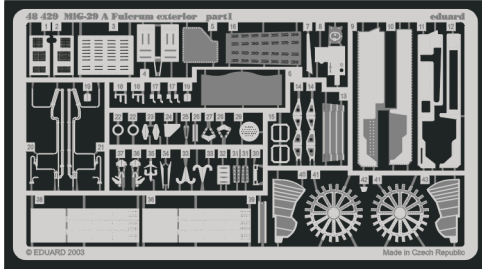

# MiG-29A Fulcrum exterior

eduard

48 429

1/48 scale detail set for Academy kit • sada detailů pro model 1/48 Academy

- APPLY EXPRESS MASK AND PAINT BEFORE GLUING  
POUŤ IT EXPRESS MASK NABARVIT PŘED SLEPENÍM
- SYMMETRICAL ASSEMBLY  
SYMETRICKÁ MONTÁŽ
- REMOVE  
ODSTRANIT
- GRIND  
OBROUSIT
- DRILL HOLE  
VRTAT OTVOR
- BEND  
OHNOUT
- OPTION  
VOLBA
- REPLACE  
NAHRADIT

ORIGINAL KIT PARTS  
PŮVODNÍ DÍLY STAVEBNICE

PHOTO-ETCHED PARTS  
LEPTANÉ DÍLY

PARTS TO BE REMOVED  
DÍLY K ODSTRANĚNÍ

FILL  
TMELIT

**EXTERNAL FUEL TANK NOT INSTALLED**

**REFERENCES:**

4+ Publ. - MiG-29