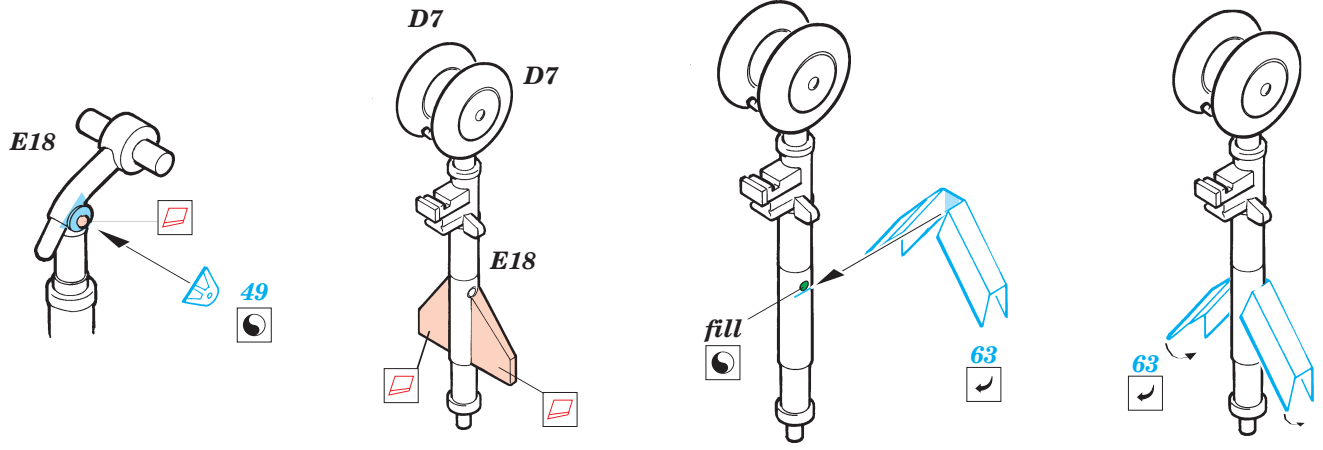

# MiG-29A Fulcrum exterior

eduard

48 429

1/48 scale detail set for Academy kit • sada detailů pro model 1/48 Academy

- APPLY EXPRESS MASK AND PAINT BEFORE GLUING  
POUŤ IT EXPRESS MASK NABARVIT PŘED SLEPENÍM
- SYMMETRICAL ASSEMBLY  
SYMETRICKÁ MONTÁŽ
- REMOVE  
ODSTRANIT
- GRIND  
OBROUSIT
- DRILL HOLE  
VRTAT OTVOR
- BEND  
OHNOUT
- OPTION  
VOLBA
- REPLACE  
NAHRADIT

ORIGINAL KIT PARTS  
PŮVODNÍ DÍLY STAVEBNICE

PHOTO-ETCHED PARTS  
LEPTANÉ DÍLY

PARTS TO BE REMOVED  
DÍLY K ODSTRANĚNÍ

FILL  
TMELIT

**EXTERNAL FUEL TANK NOT INSTALLED**

**REFERENCES:**

4+ Publ. - MiG-29