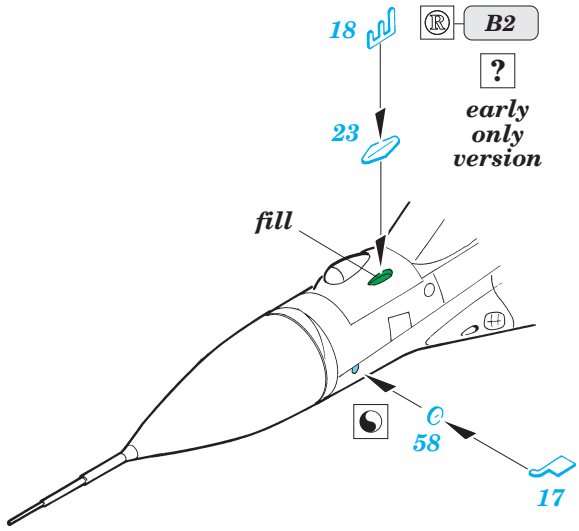

# MiG-29A Fulcrum exterior

eduard

48 429

1/48 scale detail set for Academy kit • sada detailů pro model 1/48 Academy

- APPLY EXPRESS MASK AND PAINT BEFORE GLUING  
POUŤ IT EXPRESS MASK NABARVIT PŘED SLEPENÍM
- SYMMETRICAL ASSEMBLY  
SYMETRICKÁ MONTÁŽ
- REMOVE  
ODSTRANIT
- GRIND  
OBROUSIT
- DRILL HOLE  
VRTAT OTVOR
- BEND  
OHNOUT
- OPTION  
VOLBA
- REPLACE  
NAHRADIT

ORIGINAL KIT PARTS  
PŮVODNÍ DÍLY STAVEBNICE

PHOTO-ETCHED PARTS  
LEPTANÉ DÍLY

PARTS TO BE REMOVED  
DÍLY K ODSTRANĚNÍ

FILL  
TMELIT

**EXTERNAL FUEL TANK NOT INSTALLED**

**REFERENCES:**

4+ Publ. - MiG-29