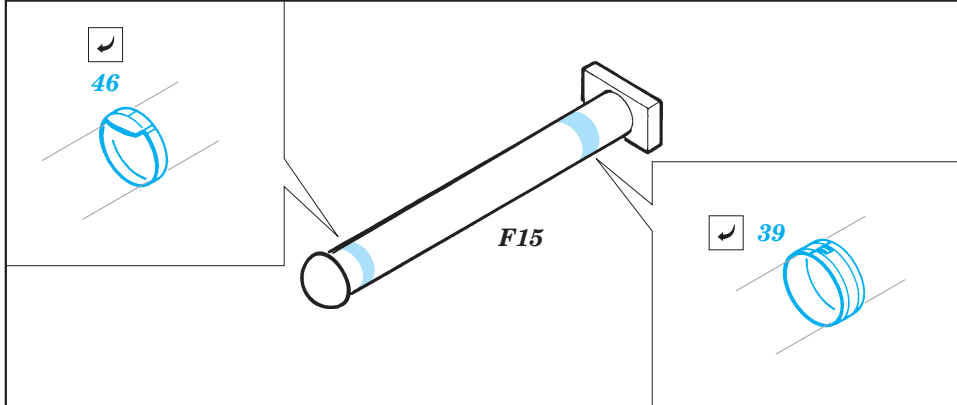

MiG-29A Fulcrum exterior

eduard

48 429

1/48 scale detail set for Academy kit • sada detailů pro model 1/48 Academy

- APPLY EXPRESS MASK AND PAINT BEFORE GLUING
  POUŤ IT EXPRESS MASK NABARVIT PŘED SLEPENÍM
- SYMMETRICAL ASSEMBLY
  SYMETRICKÁ MONTÁŽ
- REMOVE
  ODSTRANIT
- GRIND
  OBROUSIT
- DRILL HOLE
  VRTAT OTVOR
- BEND
  OHNOUT
- OPTION
  VOLBA
- REPLACE
  NAHRADIT

ORIGINAL KIT PARTS
PŮVODNÍ DÍLY STAVEBNICE

PHOTO-ETCHED PARTS
LEPTANÉ DÍLY

PARTS TO BE REMOVED
DÍLY K ODSTRANĚNÍ

FILL
TMELIT