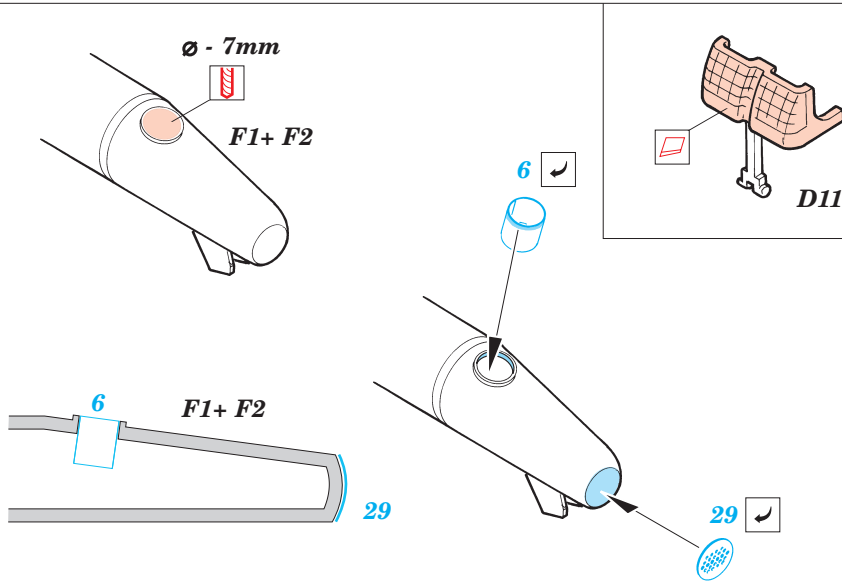

# MiG-29A Fulcrum exterior

eduard

48 429

1/48 scale detail set for Academy kit • sada detailů pro model 1/48 Academy

- APPLY EXPRESS MASK AND PAINT BEFORE GLUING  
POUŤ IT EXPRESS MASK NABARVIT PŘED SLEPENÍM
- SYMMETRICAL ASSEMBLY  
SYMETRICKÁ MONTÁŽ
- REMOVE  
ODSTRANIT
- GRIND  
OBROUSIT
- DRILL HOLE  
VRTAT OTVOR
- BEND  
OHNOUT
- OPTION  
VOLBA
- REPLACE  
NAHRADIT

ORIGINAL KIT PARTS  
PŮVODNÍ DÍLY STAVEBNICE

PHOTO-ETCHED PARTS  
LEPTANÉ DÍLY

PARTS TO BE REMOVED  
DÍLY K ODSTRANĚNÍ

FILL  
TMELIT

**EXTERNAL FUEL TANK NOT INSTALLED**

**REFERENCES:**

4+ Publ. - MiG-29