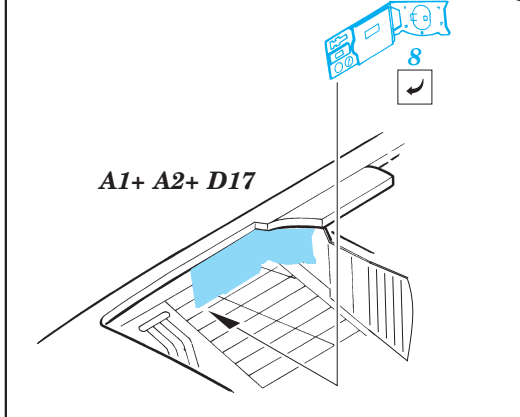

MiG-29A Fulcrum exterior

eduard

48 429

1/48 scale detail set for Academy kit • sada detailů pro model 1/48 Academy

- APPLY EXPRESS MASK AND PAINT BEFORE GLUING
  POUŤ IT EXPRESS MASK NABARVIT PŘED SLEPENÍM
- SYMMETRICAL ASSEMBLY
  SYMETRICKÁ MONTÁŽ
- REMOVE
  ODSTRANIT
- GRIND
  OBROUSIT
- DRILL HOLE
  VRTAT OTVOR
- BEND
  OHNOUT
- OPTION
  VOLBA
- REPLACE
  NAHRADIT

ORIGINAL KIT PARTS
PŮVODNÍ DÍLY STAVEBNICE

PHOTO-ETCHED PARTS
LEPTANÉ DÍLY

PARTS TO BE REMOVED
DÍLY K ODSTRANĚNÍ

FILL
TMELIT