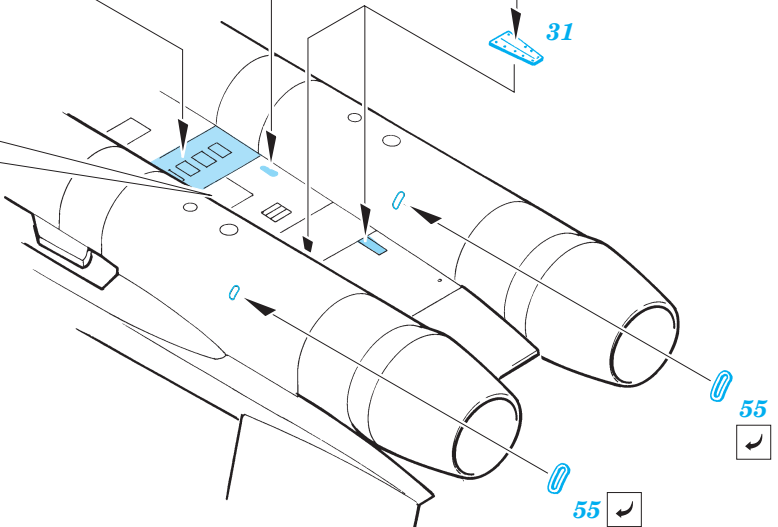

# MiG-29A Fulcrum exterior

eduard

48 429

1/48 scale detail set for Academy kit • sada detailů pro model 1/48 Academy

- APPLY EXPRESS MASK AND PAINT BEFORE GLUING  
POUŤ IT EXPRESS MASK NABARVIT PŘED SLEPENÍM
- SYMMETRICAL ASSEMBLY  
SYMETRICKÁ MONTÁŽ
- REMOVE  
ODSTRANIT
- GRIND  
OBROUSIT
- DRILL HOLE  
VRTAT OTVOR
- BEND  
OHNOUT
- OPTION  
VOLBA
- REPLACE  
NAHRADIT

ORIGINAL KIT PARTS  
PŮVODNÍ DÍLY STAVEBNICE

PHOTO-ETCHED PARTS  
LEPTANÉ DÍLY

PARTS TO BE REMOVED  
DÍLY K ODSTRANĚNÍ

FILL  
TMELIT

**EXTERNAL FUEL TANK NOT INSTALLED**

**REFERENCES:**

4+ Publ. - MiG-29