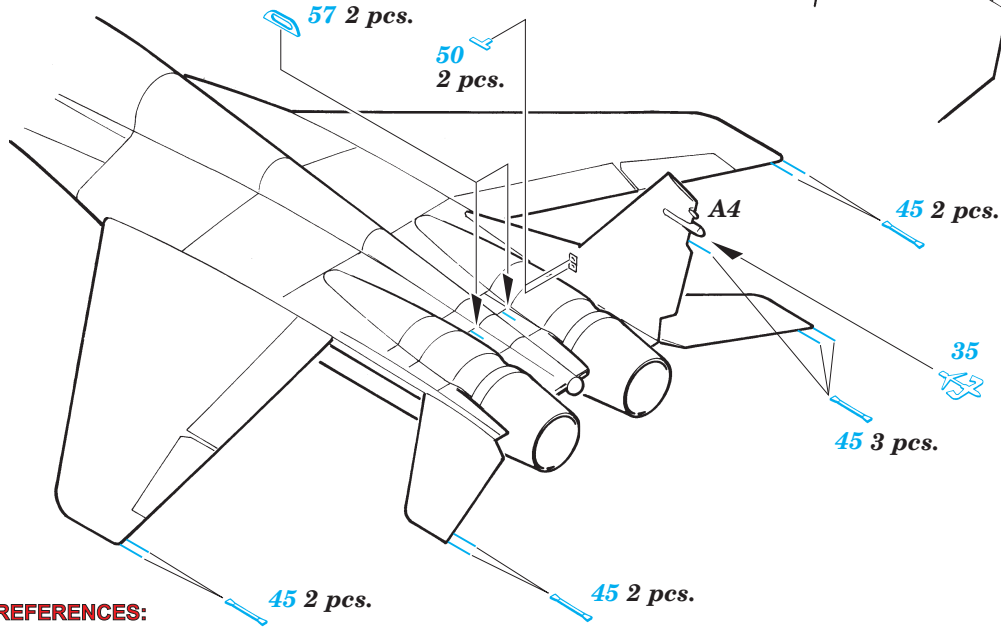

# MiG-29A Fulcrum exterior

eduard

48 429

1/48 scale detail set for Academy kit • sada detailů pro model 1/48 Academy

- APPLY EXPRESS MASK AND PAINT BEFORE GLUING  
POUŤ IT EXPRESS MASK NABARVIT PŘED SLEPENÍM
- SYMMETRICAL ASSEMBLY  
SYMETRICKÁ MONTÁŽ
- REMOVE  
ODSTRANIT
- GRIND  
OBROUSIT
- DRILL HOLE  
VRTAT OTVOR
- BEND  
OHNOUT
- OPTION  
VOLBA
- REPLACE  
NAHRADIT

ORIGINAL KIT PARTS  
PŮVODNÍ DÍLY STAVEBNICE

PHOTO-ETCHED PARTS  
LEPTANÉ DÍLY

PARTS TO BE REMOVED  
DÍLY K ODSTRANĚNÍ

FILL  
TMELIT

**EXTERNAL FUEL TANK NOT INSTALLED**

**REFERENCES:**

4+ Publ. - MiG-29