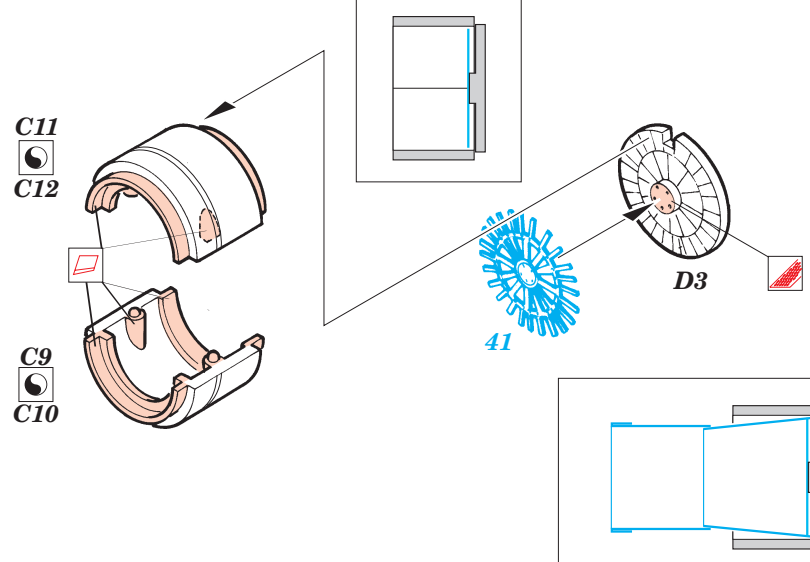

# MiG-29A Fulcrum exterior

eduard

48 429

1/48 scale detail set for Academy kit • sada detailů pro model 1/48 Academy

- APPLY EXPRESS MASK AND PAINT BEFORE GLUING  
POUŤ IT EXPRESS MASK NABARVIT PŘED SLEPENÍM
- SYMMETRICAL ASSEMBLY  
SYMETRICKÁ MONTÁŽ
- REMOVE  
ODSTRANIT
- GRIND  
OBROUSIT
- DRILL HOLE  
VRTAT OTVOR
- BEND  
OHNOUT
- OPTION  
VOLBA
- REPLACE  
NAHRADIT

ORIGINAL KIT PARTS  
PŮVODNÍ DÍLY STAVEBNICE

PHOTO-ETCHED PARTS  
LEPTANÉ DÍLY

PARTS TO BE REMOVED  
DÍLY K ODSTRANĚNÍ

FILL  
TMELIT

**EXTERNAL FUEL TANK NOT INSTALLED**

**REFERENCES:**

4+ Publ. - MiG-29