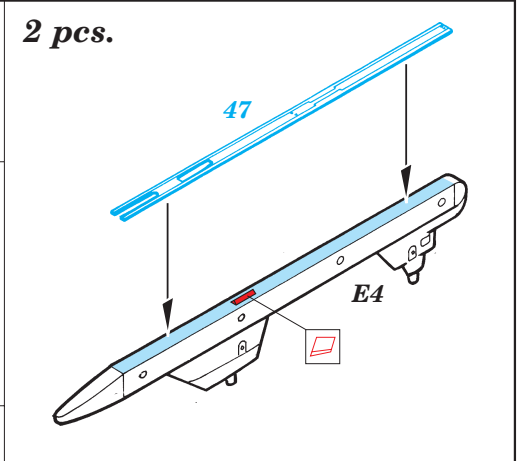

# MiG-29A Fulcrum exterior

eduard

48 429

1/48 scale detail set for Academy kit • sada detailů pro model 1/48 Academy

- APPLY EXPRESS MASK AND PAINT BEFORE GLUING  
POUŤ IT EXPRESS MASK NABARVIT PŘED SLEPENÍM
- SYMMETRICAL ASSEMBLY  
SYMETRICKÁ MONTÁŽ
- REMOVE  
ODSTRANIT
- GRIND  
OBROUSIT
- DRILL HOLE  
VRTAT OTVOR
- BEND  
OHNOUT
- OPTION  
VOLBA
- REPLACE  
NAHRADIT

ORIGINAL KIT PARTS  
PŮVODNÍ DÍLY STAVEBNICE

PHOTO-ETCHED PARTS  
LEPTANÉ DÍLY

PARTS TO BE REMOVED  
DÍLY K ODSTRANĚNÍ

FILL  
TMELIT

**EXTERNAL FUEL TANK NOT INSTALLED**

**REFERENCES:**

4+ Publ. - MiG-29