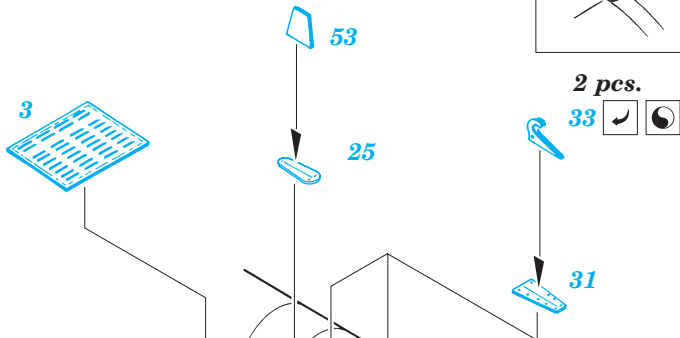

# MiG-29A Fulcrum exterior

eduard

48 429

1/48 scale detail set for Academy kit • sada detailů pro model 1/48 Academy

- APPLY EXPRESS MASK AND PAINT BEFORE GLUING  
POUŤ IT EXPRESS MASK NABARVIT PŘED SLEPENÍM
- SYMMETRICAL ASSEMBLY  
SYMETRICKÁ MONTÁŽ
- REMOVE  
ODSTRANIT
- GRIND  
OBROUSIT
- DRILL HOLE  
VRTAT OTVOR
- BEND  
OHNOUT
- OPTION  
VOLBA
- REPLACE  
NAHRADIT

ORIGINAL KIT PARTS  
PŮVODNÍ DÍLY STAVEBNICE

PHOTO-ETCHED PARTS  
LEPTANÉ DÍLY

PARTS TO BE REMOVED  
DÍLY K ODSTRANĚNÍ

FILL  
TMELIT

**EXTERNAL FUEL TANK NOT INSTALLED**

**REFERENCES:**

4+ Publ. - MiG-29