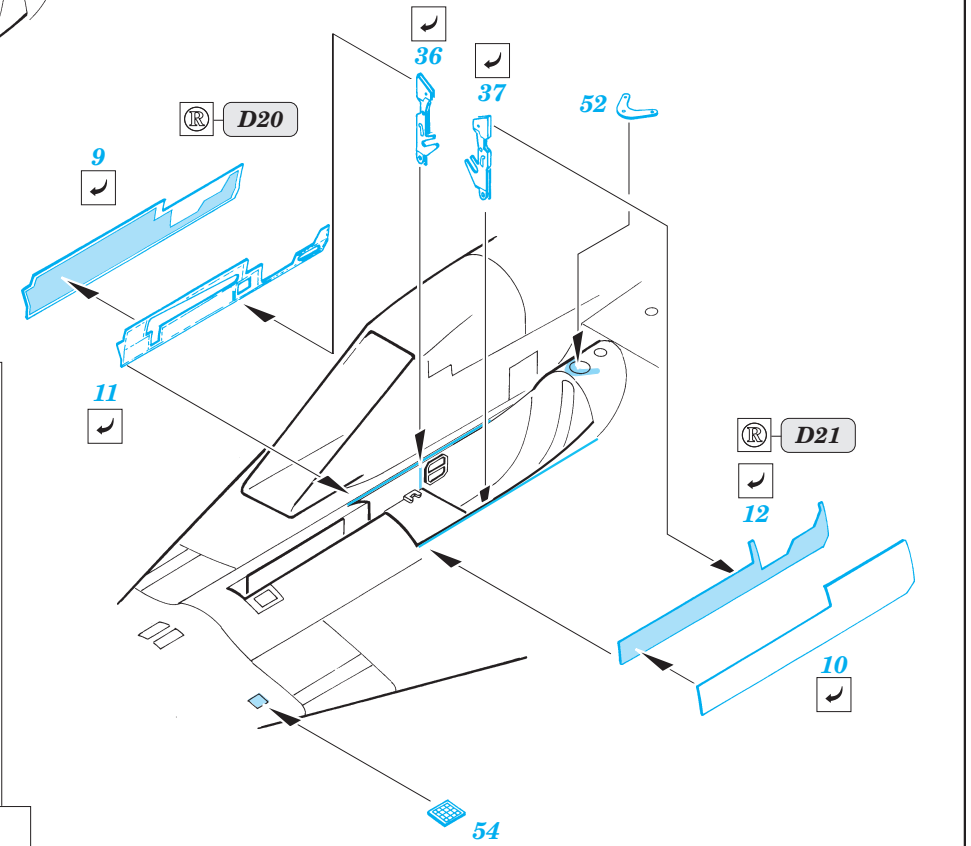

# MiG-29A Fulcrum exterior

eduard

48 429

1/48 scale detail set for Academy kit • sada detailů pro model 1/48 Academy

- APPLY EXPRESS MASK AND PAINT BEFORE GLUING  
POUŤ IT EXPRESS MASK NABARVIT PŘED SLEPENÍM
- SYMMETRICAL ASSEMBLY  
SYMETRICKÁ MONTÁŽ
- REMOVE  
ODSTRANIT
- GRIND  
OBROUSIT
- DRILL HOLE  
VRTAT OTVOR
- BEND  
OHNOUT
- OPTION  
VOLBA
- REPLACE  
NAHRADIT

ORIGINAL KIT PARTS  
PŮVODNÍ DÍLY STAVEBNICE

PHOTO-ETCHED PARTS  
LEPTANÉ DÍLY

PARTS TO BE REMOVED  
DÍLY K ODSTRANĚNÍ

FILL  
TMELIT

**EXTERNAL FUEL TANK NOT INSTALLED**

**REFERENCES:**

4+ Publ. - MiG-29