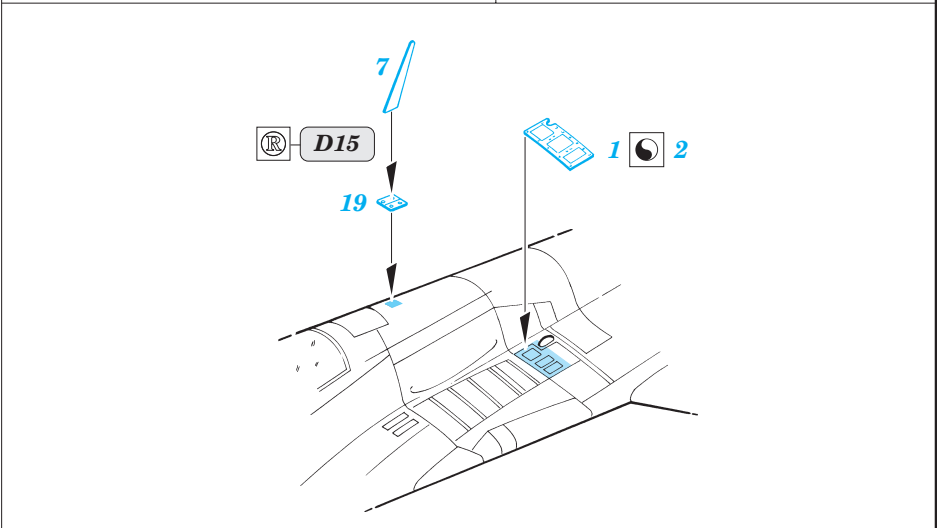

# MiG-29A Fulcrum exterior

eduard

48 429

1/48 scale detail set for Academy kit • sada detailů pro model 1/48 Academy

- APPLY EXPRESS MASK AND PAINT BEFORE GLUING  
POUŤ IT EXPRESS MASK NABARVIT PŘED SLEPENÍM
- SYMMETRICAL ASSEMBLY  
SYMETRICKÁ MONTÁŽ
- REMOVE  
ODSTRANIT
- GRIND  
OBROUSIT
- DRILL HOLE  
VRTAT OTVOR
- BEND  
OHNOUT
- OPTION  
VOLBA
- REPLACE  
NAHRADIT

ORIGINAL KIT PARTS  
PŮVODNÍ DÍLY STAVEBNICE

PHOTO-ETCHED PARTS  
LEPTANÉ DÍLY

PARTS TO BE REMOVED  
DÍLY K ODSTRANĚNÍ

FILL  
TMELIT

**EXTERNAL FUEL TANK NOT INSTALLED**

**REFERENCES:**

4+ Publ. - MiG-29