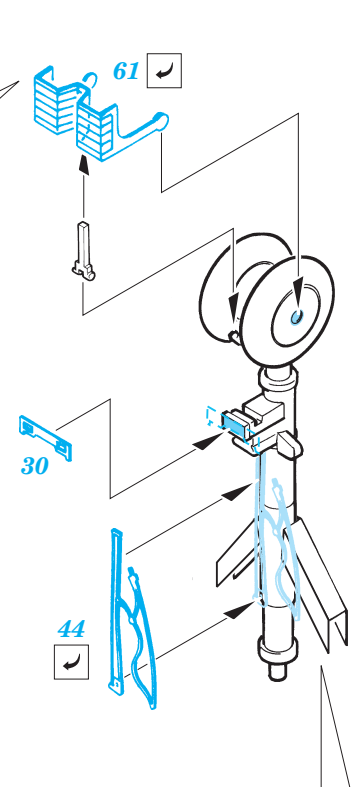

# MiG-29A Fulcrum exterior

eduard

48 429

1/48 scale detail set for Academy kit • sada detailů pro model 1/48 Academy

- APPLY EXPRESS MASK AND PAINT BEFORE GLUING  
POUŤ IT EXPRESS MASK NABARVIT PŘED SLEPENÍM
- SYMMETRICAL ASSEMBLY  
SYMETRICKÁ MONTÁŽ
- REMOVE  
ODSTRANIT
- GRIND  
OBROUSIT
- DRILL HOLE  
VRTAT OTVOR
- BEND  
OHNOUT
- OPTION  
VOLBA
- REPLACE  
NAHRADIT

ORIGINAL KIT PARTS  
PŮVODNÍ DÍLY STAVEBNICE

PHOTO-ETCHED PARTS  
LEPTANÉ DÍLY

PARTS TO BE REMOVED  
DÍLY K ODSTRANĚNÍ

FILL  
TMELIT

**EXTERNAL FUEL TANK NOT INSTALLED**

**REFERENCES:**

4+ Publ. - MiG-29