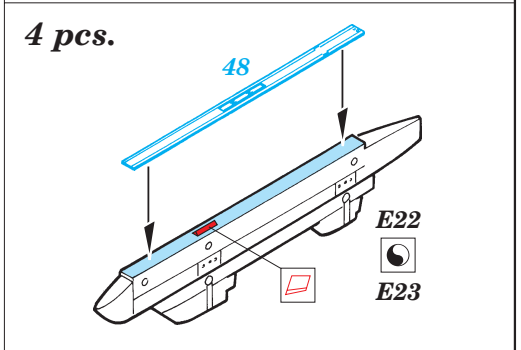

MiG-29A Fulcrum exterior

eduard

48 429

1/48 scale detail set for Academy kit • sada detailů pro model 1/48 Academy

- APPLY EXPRESS MASK AND PAINT BEFORE GLUING
  POUŤ IT EXPRESS MASK NABARVIT PŘED SLEPENÍM
- SYMMETRICAL ASSEMBLY
  SYMETRICKÁ MONTÁŽ
- REMOVE
  ODSTRANIT
- GRIND
  OBROUSIT
- DRILL HOLE
  VRTAT OTVOR
- BEND
  OHNOUT
- OPTION
  VOLBA
- REPLACE
  NAHRADIT

ORIGINAL KIT PARTS
PŮVODNÍ DÍLY STAVEBNICE

PHOTO-ETCHED PARTS
LEPTANÉ DÍLY

PARTS TO BE REMOVED
DÍLY K ODSTRANĚNÍ

FILL
TMELIT