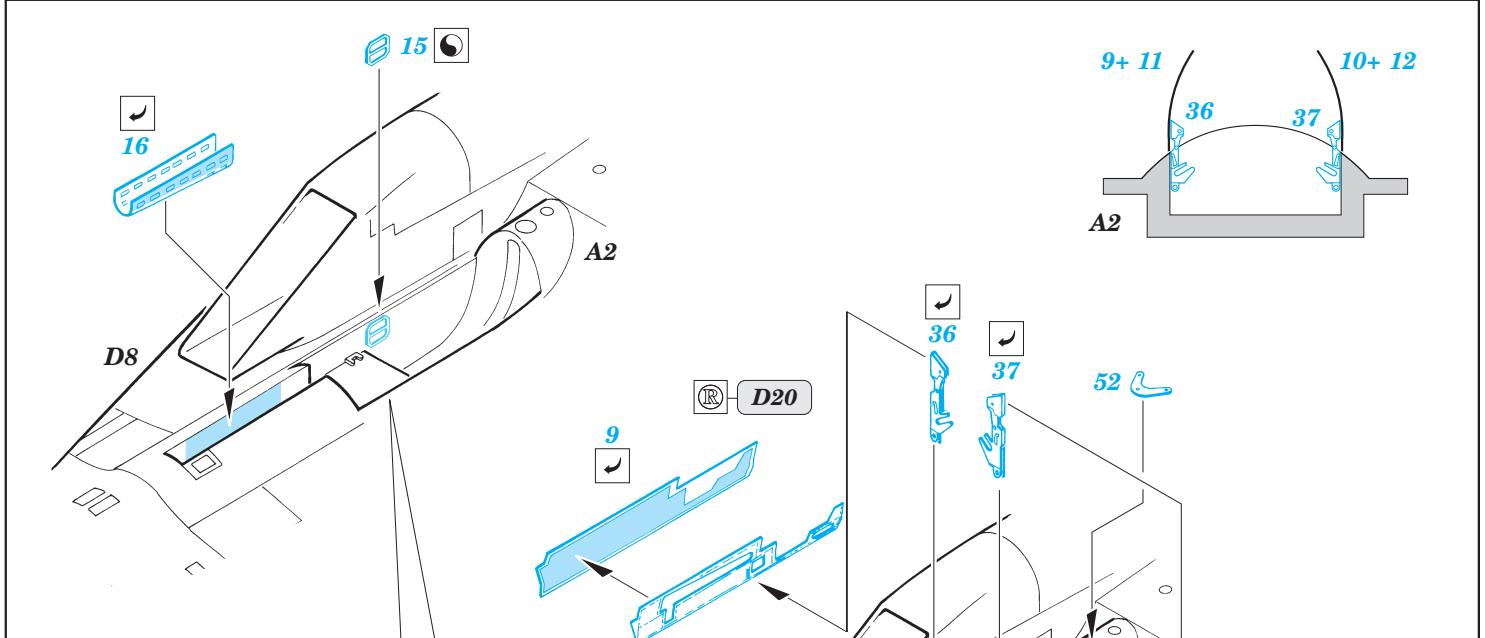

# MiG-29A Fulcrum exterior

eduard

48 429

1/48 scale detail set for Academy kit • sada detailů pro model 1/48 Academy

- APPLY EXPRESS MASK AND PAINT BEFORE GLUING  
POUŤ IT EXPRESS MASK NABARVIT PŘED SLEPENÍM
- SYMMETRICAL ASSEMBLY  
SYMETRICKÁ MONTÁŽ
- REMOVE  
ODSTRANIT
- GRIND  
OBROUSIT
- DRILL HOLE  
VRTAT OTVOR
- BEND  
OHNOUT
- OPTION  
VOLBA
- REPLACE  
NAHRADIT

ORIGINAL KIT PARTS  
PŮVODNÍ DÍLY STAVEBNICE

PHOTO-ETCHED PARTS  
LEPTANÉ DÍLY

PARTS TO BE REMOVED  
DÍLY K ODSTRANĚNÍ

FILL  
TMELIT

**EXTERNAL FUEL TANK NOT INSTALLED**

**REFERENCES:**

4+ Publ. - MiG-29