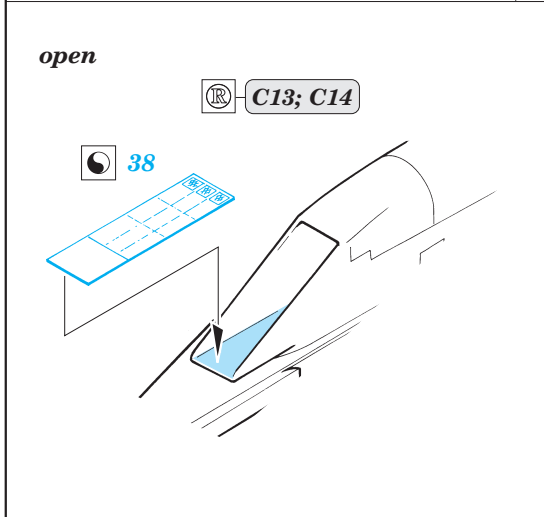

# MiG-29A Fulcrum exterior

eduard

48 429

1/48 scale detail set for Academy kit • sada detailů pro model 1/48 Academy

- APPLY EXPRESS MASK AND PAINT BEFORE GLUING  
POUŤ IT EXPRESS MASK NABARVIT PŘED SLEPENÍM
- SYMMETRICAL ASSEMBLY  
SYMETRICKÁ MONTÁŽ
- REMOVE  
ODSTRANIT
- GRIND  
OBROUSIT
- DRILL HOLE  
VRTAT OTVOR
- BEND  
OHNOUT
- OPTION  
VOLBA
- REPLACE  
NAHRADIT

ORIGINAL KIT PARTS  
PŮVODNÍ DÍLY STAVEBNICE

PHOTO-ETCHED PARTS  
LEPTANÉ DÍLY

PARTS TO BE REMOVED  
DÍLY K ODSTRANĚNÍ

FILL  
TMELIT

**EXTERNAL FUEL TANK NOT INSTALLED**

**REFERENCES:**

4+ Publ. - MiG-29