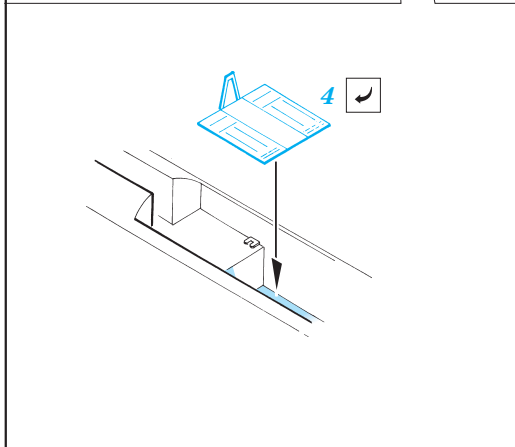

ORIGINAL KIT PARTS  
PŮVODNÍ DÍLY STAVEBNICE

PHOTO-ETCHED PARTS  
LEPTANÉ DÍLY

PARTS TO BE REMOVED  
DÍLY K ODSTRANĚNÍ

FILL  
TMELIT

**EXTERNAL FUEL TANK NOT INSTALLED**

**REFERENCES:**

4+ Publ. - MiG-29