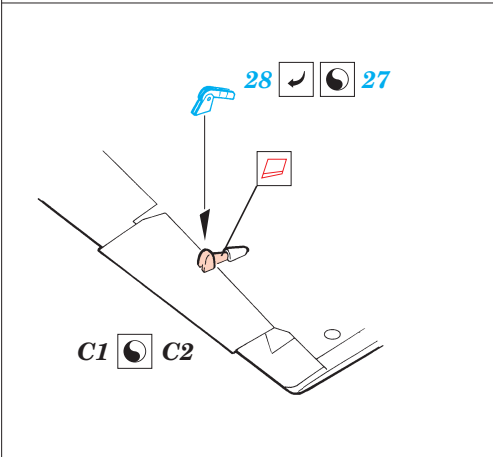

# MiG-29A Fulcrum exterior

eduard

48 429

1/48 scale detail set for Academy kit • sada detailů pro model 1/48 Academy

- APPLY EXPRESS MASK AND PAINT BEFORE GLUING  
POUŤ IT EXPRESS MASK NABARVIT PŘED SLEPENÍM
- SYMMETRICAL ASSEMBLY  
SYMETRICKÁ MONTÁŽ
- REMOVE  
ODSTRANIT
- GRIND  
OBROUSIT
- DRILL HOLE  
VRTAT OTVOR
- BEND  
OHNOUT
- OPTION  
VOLBA
- REPLACE  
NAHRADIT

ORIGINAL KIT PARTS  
PŮVODNÍ DÍLY STAVEBNICE

PHOTO-ETCHED PARTS  
LEPTANÉ DÍLY

PARTS TO BE REMOVED  
DÍLY K ODSTRANĚNÍ

FILL  
TMELIT

**EXTERNAL FUEL TANK NOT INSTALLED**

**REFERENCES:**

4+ Publ. - MiG-29