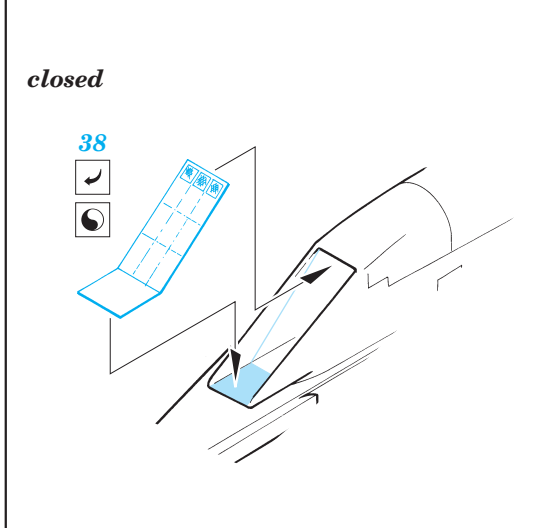

ORIGINAL KIT PARTS  
PŮVODNÍ DÍLY STAVEBNICE

PHOTO-ETCHED PARTS  
LEPTANÉ DÍLY

PARTS TO BE REMOVED  
DÍLY K ODSTRANĚNÍ

FILL  
TMELIT

**EXTERNAL FUEL TANK NOT INSTALLED**

**REFERENCES:**

4+ Publ. - MiG-29