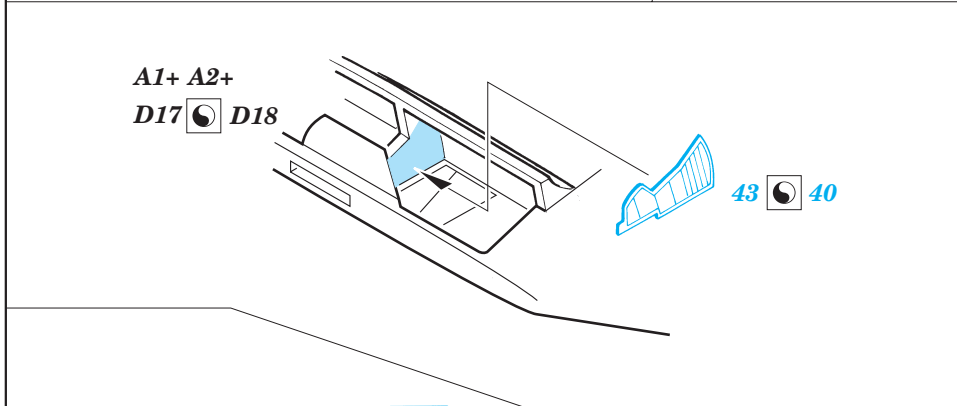

MiG-29A Fulcrum exterior

eduard

48 429

1/48 scale detail set for Academy kit • sada detailů pro model 1/48 Academy

- APPLY EXPRESS MASK AND PAINT BEFORE GLUING
  POUŤ IT EXPRESS MASK NABARVIT PŘED SLEPENÍM
- SYMMETRICAL ASSEMBLY
  SYMETRICKÁ MONTÁŽ
- REMOVE
  ODSTRANIT
- GRIND
  OBROUSIT
- DRILL HOLE
  VRTAT OTVOR
- BEND
  OHNOUT
- OPTION
  VOLBA
- REPLACE
  NAHRADIT

ORIGINAL KIT PARTS
PŮVODNÍ DÍLY STAVEBNICE

PHOTO-ETCHED PARTS
LEPTANÉ DÍLY

PARTS TO BE REMOVED
DÍLY K ODSTRANĚNÍ

FILL
TMELIT