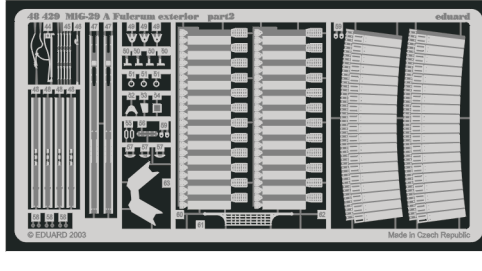

# MiG-29A Fulcrum exterior

eduard

48 429

1/48 scale detail set for Academy kit • sada detailů pro model 1/48 Academy

- APPLY EXPRESS MASK AND PAINT BEFORE GLUING  
POUŤ IT EXPRESS MASK NABARVIT PŘED SLEPENÍM
- SYMMETRICAL ASSEMBLY  
SYMETRICKÁ MONTÁŽ
- REMOVE  
ODSTRANIT
- GRIND  
OBROUSIT
- DRILL HOLE  
VRTAT OTVOR
- BEND  
OHNOUT
- OPTION  
VOLBA
- REPLACE  
NAHRADIT

ORIGINAL KIT PARTS  
PŮVODNÍ DÍLY STAVEBNICE

PHOTO-ETCHED PARTS  
LEPTANÉ DÍLY

PARTS TO BE REMOVED  
DÍLY K ODSTRANĚNÍ

FILL  
TMELIT

**EXTERNAL FUEL TANK NOT INSTALLED**

**REFERENCES:**

4+ Publ. - MiG-29