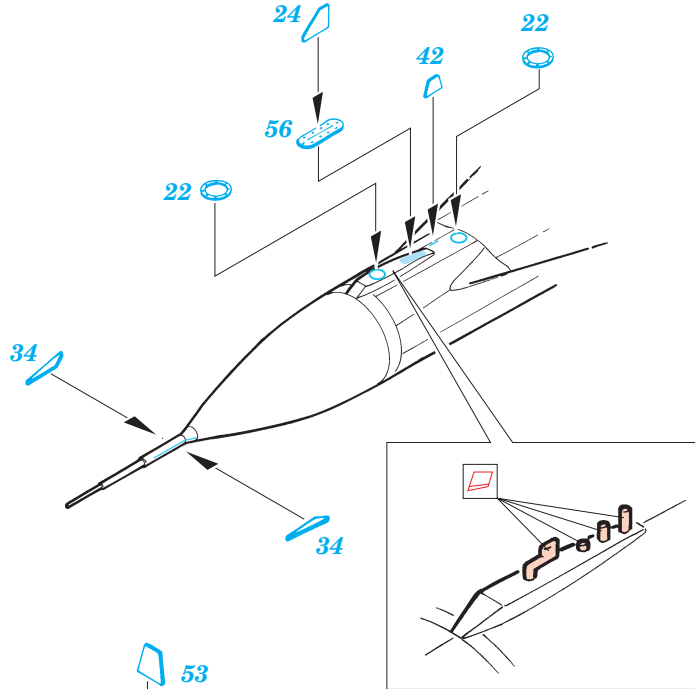

# MiG-29A Fulcrum exterior

eduard

48 429

1/48 scale detail set for Academy kit • sada detailů pro model 1/48 Academy

- APPLY EXPRESS MASK AND PAINT BEFORE GLUING  
POUŤ IT EXPRESS MASK NABARVIT PŘED SLEPENÍM
- SYMMETRICAL ASSEMBLY  
SYMETRICKÁ MONTÁŽ
- REMOVE  
ODSTRANIT
- GRIND  
OBROUSIT
- DRILL HOLE  
VRTAT OTVOR
- BEND  
OHNOUT
- OPTION  
VOLBA
- REPLACE  
NAHRADIT

ORIGINAL KIT PARTS  
PŮVODNÍ DÍLY STAVEBNICE

PHOTO-ETCHED PARTS  
LEPTANÉ DÍLY

PARTS TO BE REMOVED  
DÍLY K ODSTRANĚNÍ

FILL  
TMELIT

**EXTERNAL FUEL TANK NOT INSTALLED**

**REFERENCES:**

4+ Publ. - MiG-29