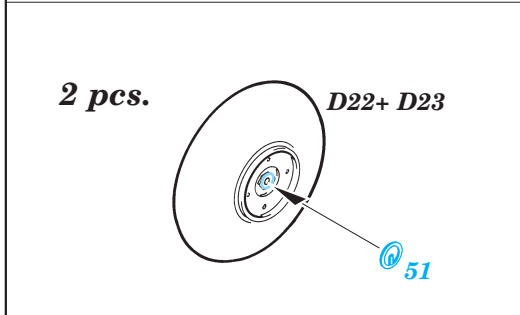

MiG-29A Fulcrum exterior

eduard

48 429

1/48 scale detail set for Academy kit • sada detailů pro model 1/48 Academy

- APPLY EXPRESS MASK AND PAINT BEFORE GLUING
  POUŤ IT EXPRESS MASK NABARVIT PŘED SLEPENÍM
- SYMMETRICAL ASSEMBLY
  SYMETRICKÁ MONTÁŽ
- REMOVE
  ODSTRANIT
- GRIND
  OBROUSIT
- DRILL HOLE
  VRTAT OTVOR
- BEND
  OHNOUT
- OPTION
  VOLBA
- REPLACE
  NAHRADIT

ORIGINAL KIT PARTS
PŮVODNÍ DÍLY STAVEBNICE

PHOTO-ETCHED PARTS
LEPTANÉ DÍLY

PARTS TO BE REMOVED
DÍLY K ODSTRANĚNÍ

FILL
TMELIT