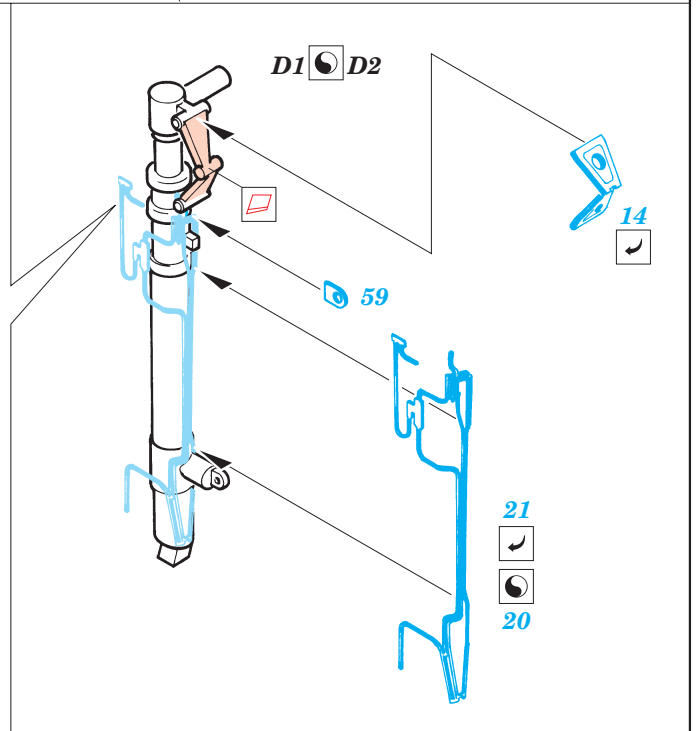

# MiG-29A Fulcrum exterior

eduard

48 429

1/48 scale detail set for Academy kit • sada detailů pro model 1/48 Academy

- APPLY EXPRESS MASK AND PAINT BEFORE GLUING  
POUŤ IT EXPRESS MASK NABARVIT PŘED SLEPENÍM
- SYMMETRICAL ASSEMBLY  
SYMETRICKÁ MONTÁŽ
- REMOVE  
ODSTRANIT
- GRIND  
OBROUSIT
- DRILL HOLE  
VRTAT OTVOR
- BEND  
OHNOUT
- OPTION  
VOLBA
- REPLACE  
NAHRADIT

ORIGINAL KIT PARTS  
PŮVODNÍ DÍLY STAVEBNICE

PHOTO-ETCHED PARTS  
LEPTANÉ DÍLY

PARTS TO BE REMOVED  
DÍLY K ODSTRANĚNÍ

FILL  
TMELIT

**EXTERNAL FUEL TANK NOT INSTALLED**

**REFERENCES:**

4+ Publ. - MiG-29