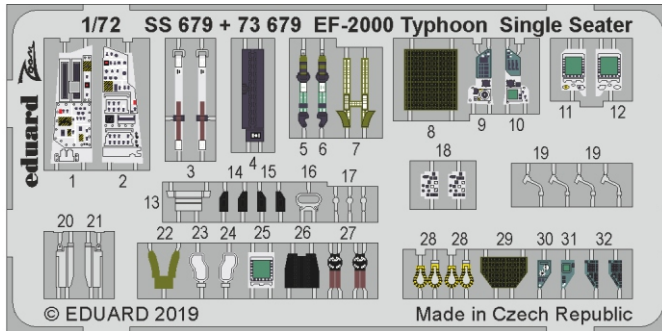

ZOOM EF-2000 Typhoon Single Seater

eduard

SS 679

1/72

detail set for 1/72 REVELL kit • sada detailů pro stavebnici 1/72 REVELL

film

SS 679 + 73 679
EF-2000 Typhoon
Single Seater

- APPLY EXPRESS MASK AND PAINT BEFORE GLUING
POUŽIT EXPRESS MASK NABARVIT PŘED SLEPENÍM
- SYMMETRICAL ASSEMBLY
SYMETRICKÁ MONTÁŽ
- REMOVE
ODSTRANIT
- GRIND
OBROUSIT
- DRILL HOLE
VRTAT OTVOR
- COLORED ETCHED PARTS
LEPTANÉ BAREVNÉ DÍLY
- ETCHED PARTS
LEPTANÉ NEBAREVNÉ DÍLY
- ORIGINAL KIT PARTS
PŮVODNÍ DÍLY STAVEBNICE
- BEND
OHNOUT
- OPTION
VOLBA
- REPLACE
NAHRADIT

ORIGINAL KIT PARTS
PŮVODNÍ DÍLY STAVEBNICE

PHOTO-ETCHED PARTS
LEPTANÉ DÍLY

PARTS TO BE REMOVED
DÍLY K ODSTRANĚNÍ

FILL
TMELIT