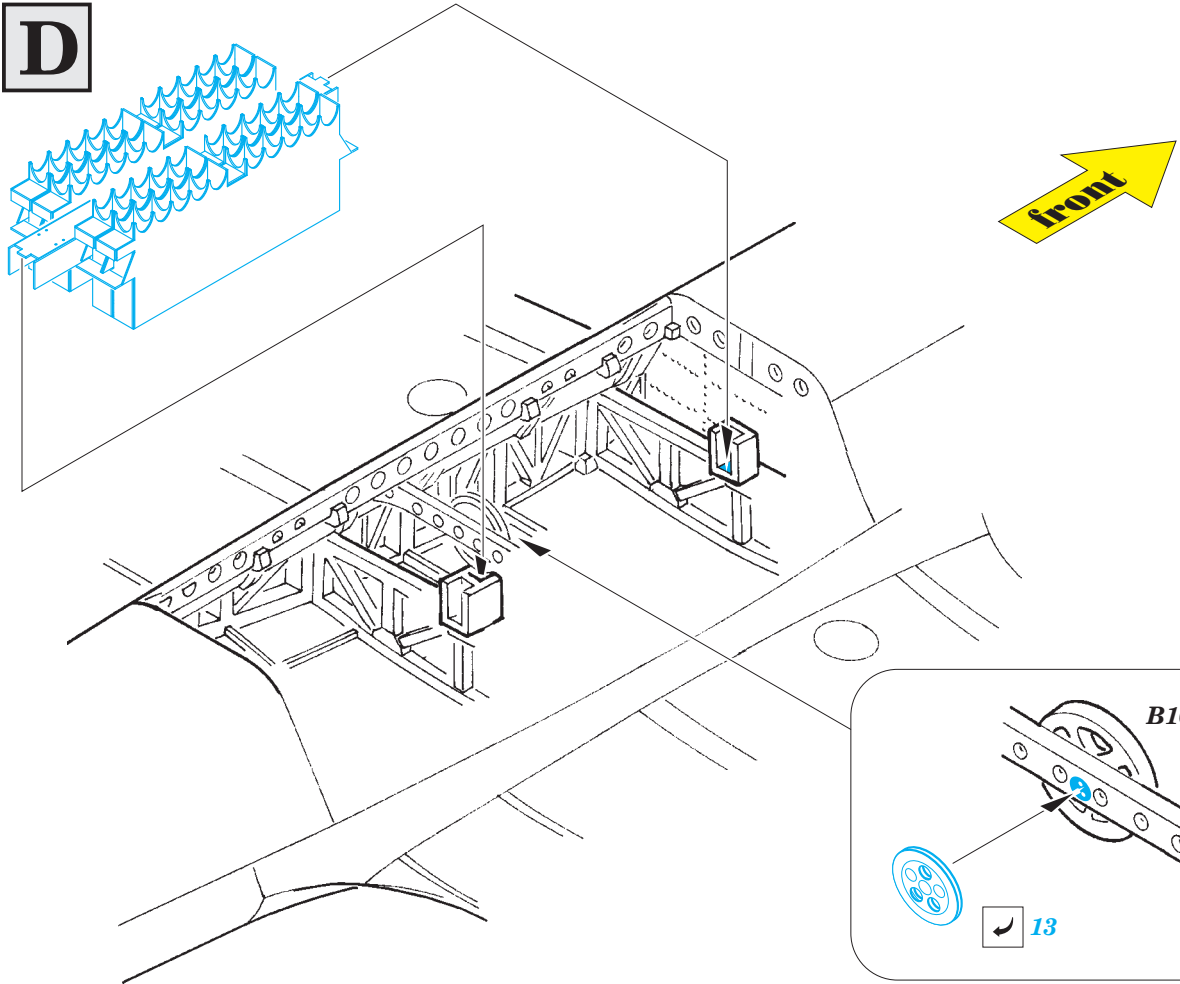

# Do 17Z bomb bay

eduard

72 596

detail set for 1/72 AIRFIX No. A05010 kit • sada detailů pro stavebnici 1/72 AIRFIX No. A05010

- ★ APPLY EXPRESS MASK AND PAINT BEFORE GLUING  
POUŽIT EXPRESS MASK NABARVIT PŘED SLEPENÍM
- ☉ SYMMETRICAL ASSEMBLY  
SYMETRICKÁ MONTÁŽ
- REMOVE  
ODSTRANIT
- ▨ GRIND  
OBROUSIT
- ⊘ DRILL HOLE  
VRTAT OTVOR
- 1 COLORED ETCHED PARTS  
LEPTANÉ BAREVNÉ DÍLY
- 1 ETCHED PARTS  
LEPTANÉ NEBAREVNÉ DÍLY
- 1 ORIGINAL KIT PARTS  
PŮVODNÍ DÍLY STAVEBNICE
- ↷ BEND  
OHNOUT
- ? OPTION  
VOLBA
- Ⓜ REPLACE  
NAHRADIT
- ↻ REVERSE SIDE  
OTOČIT

# C

**step#1**  
5pcs

**final assembly**

**step#2**

5pcs

# D

5pcs  
11

21

11  
4pcs

**2 sets**

**final assembly**

**A**

**2 sets**

*alternatives armament*

**A ? B C ? D**

**C**

**2 sets**

**B**

**5 pcs**

**D**

**Related products: 72 597 Do 17Z landing flaps**