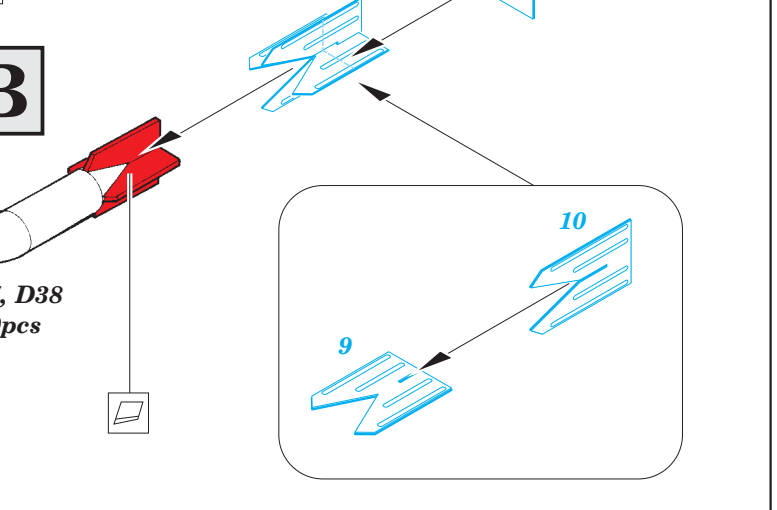

# Do 17Z bomb bay

eduard

72 596

detail set for 1/72 AIRFIX No. A05010 kit • sada detailů pro stavebnici 1/72 AIRFIX No. A05010

- ★ APPLY EXPRESS MASK AND PAINT BEFORE GLUING  
POUŽIT EXPRESS MASK NABARVIT PŘED SLEPENÍM
- ☉ SYMMETRICAL ASSEMBLY  
SYMETRICKÁ MONTÁŽ
- REMOVE  
ODSTRANIT
- ▨ GRIND  
OBROUSIT
- ⊘ DRILL HOLE  
VRTAT OTVOR
- 1 COLORED ETCHED PARTS  
LEPTANÉ BAREVNÉ DÍLY
- 1 ETCHED PARTS  
LEPTANÉ NEBAREVNÉ DÍLY
- 1 ORIGINAL KIT PARTS  
PŮVODNÍ DÍLY STAVEBNICE
- ↷ BEND  
OHNOUT
- ? OPTION  
VOLBA
- Ⓜ REPLACE  
NAHRADIT
- ↻ REVERSE SIDE  
OTOČIT

  ORIGINAL KIT PARTS PŮVODNÍ DÍLY STAVEBNICE    
   PHOTO-ETCHED PARTS LEPTANÉ DÍLY    
   PARTS TO BE REMOVED DÍLY K ODSTRANĚNÍ    
   FILL TMELIT

# C

**step#1**  
5pcs

**final assembly**

**step#2**

5pcs