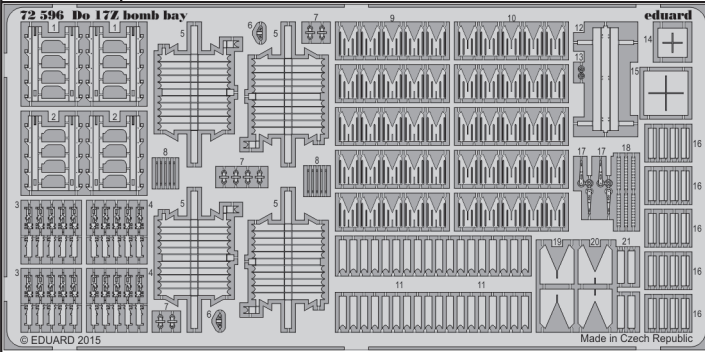

# Do 17Z bomb bay

eduard

72 596

detail set for 1/72 AIRFIX No. A05010 kit • sada detailů pro stavebnici 1/72 AIRFIX No. A05010

- ★ APPLY EXPRESS MASK AND PAINT BEFORE GLUING  
POUŽIT EXPRESS MASK NABARVIT PŘED SLEPENÍM
- ☉ SYMMETRICAL ASSEMBLY  
SYMETRICKÁ MONTÁŽ
- REMOVE  
ODSTRANIT
- ▨ GRIND  
OBROUSIT
- ⊘ DRILL HOLE  
VRTAT OTVOR
- 1 COLORED ETCHED PARTS  
LEPTANÉ BAREVNÉ DÍLY
- 1 ETCHED PARTS  
LEPTANÉ NEBAREVNÉ DÍLY
- 1 ORIGINAL KIT PARTS  
PŮVODNÍ DÍLY STAVEBNICE
- ↷ BEND  
OHNOUT
- ? OPTION  
VOLBA
- Ⓜ REPLACE  
NAHRADIT
- ↻ REVERSE SIDE  
OTOČIT

  ORIGINAL KIT PARTS PŮVODNÍ DÍLY STAVEBNICE    
   PHOTO-ETCHED PARTS LEPTANÉ DÍLY    
   PARTS TO BE REMOVED DÍLY K ODSTRANĚNÍ    
   FILL TMELIT

# C

**step#1**  
5pcs

**final assembly**

**step#2**

5pcs

# D

5pcs  
11

21

11  
4pcs

**2 sets**

**final assembly**

**A**

**2 sets**