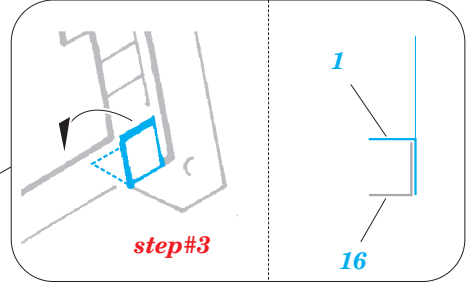

# Do 17Z bomb bay

eduard

72 596

detail set for 1/72 AIRFIX No. A05010 kit • sada detailů pro stavebnici 1/72 AIRFIX No. A05010

- ★ APPLY EXPRESS MASK AND PAINT BEFORE GLUING  
POUŽIT EXPRESS MASK NABARVIT PŘED SLEPENÍM
- ☉ SYMMETRICAL ASSEMBLY  
SYMETRICKÁ MONTÁŽ
- REMOVE  
ODSTRANIT
- ▨ GRIND  
OBROUSIT
- ⊘ DRILL HOLE  
VRTAT OTVOR
- 1 COLORED ETCHED PARTS  
LEPTANÉ BAREVNÉ DÍLY
- 1 ETCHED PARTS  
LEPTANÉ NEBAREVNÉ DÍLY
- 1 ORIGINAL KIT PARTS  
PŮVODNÍ DÍLY STAVEBNICE
- ↷ BEND  
OHNOUT
- ? OPTION  
VOLBA
- Ⓜ REPLACE  
NAHRADIT
- ↻ REVERSE SIDE  
OTOČIT

  ORIGINAL KIT PARTS PŮVODNÍ DÍLY STAVEBNICE    
   PHOTO-ETCHED PARTS LEPTANÉ DÍLY    
   PARTS TO BE REMOVED DÍLY K ODSTRANĚNÍ    
   FILL TMELIT

# C

**step#1**  
5pcs

**final assembly**

**step#2**

5pcs