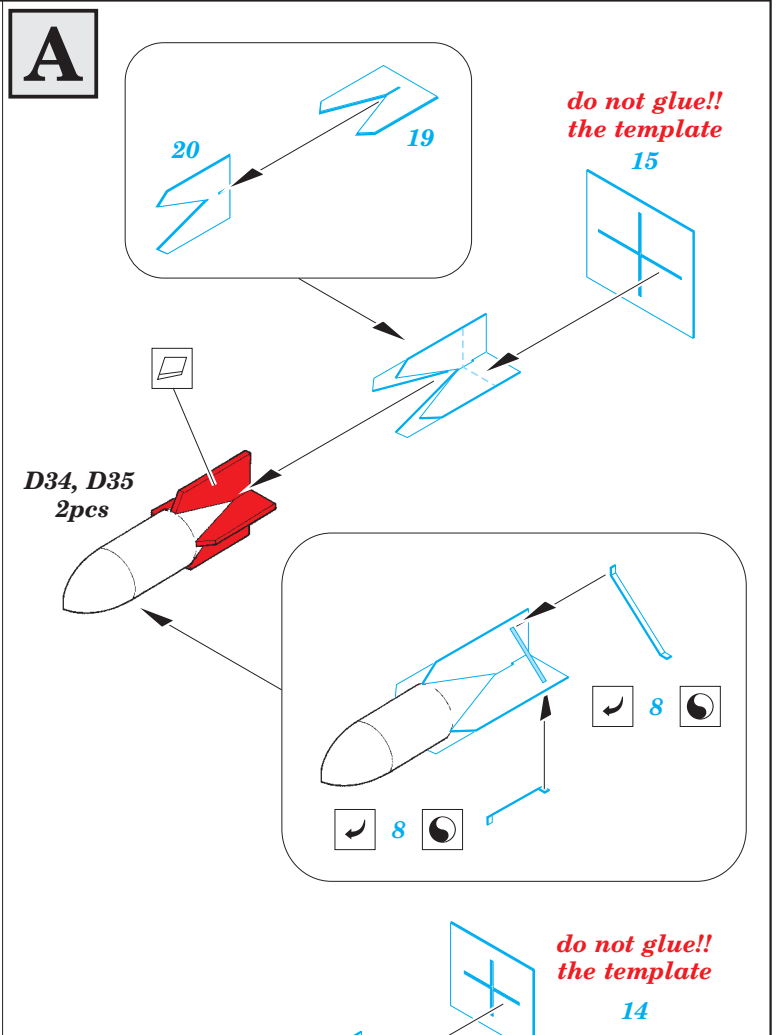

# Do 17Z bomb bay

eduard

72 596

detail set for 1/72 AIRFIX No. A05010 kit • sada detailů pro stavebnici 1/72 AIRFIX No. A05010

- ★ APPLY EXPRESS MASK AND PAINT BEFORE GLUING  
POUŽIT EXPRESS MASK NABARVIT PŘED SLEPENÍM
- ☉ SYMMETRICAL ASSEMBLY  
SYMETRICKÁ MONTÁŽ
- REMOVE  
ODSTRANIT
- ▨ GRIND  
OBROUSIT
- ⊘ DRILL HOLE  
VRTAT OTVOR
- 1 COLORED ETCHED PARTS  
LEPTANÉ BAREVNÉ DÍLY
- 1 ETCHED PARTS  
LEPTANÉ NEBAREVNÉ DÍLY
- 1 ORIGINAL KIT PARTS  
PŮVODNÍ DÍLY STAVEBNICE
- ↷ BEND  
OHNOUT
- ? OPTION  
VOLBA
- Ⓜ REPLACE  
NAHRADIT
- ↻ REVERSE SIDE  
OTOČIT

  ORIGINAL KIT PARTS PŮVODNÍ DÍLY STAVEBNICE    
   PHOTO-ETCHED PARTS LEPTANÉ DÍLY    
   PARTS TO BE REMOVED DÍLY K ODSTRANĚNÍ    
   FILL TMELIT

# C

**step#1**  
5pcs

**final assembly**

**step#2**

5pcs

# D

5pcs  
11

21

11  
4pcs

**2 sets**

**final assembly**

**A**

**2 sets**