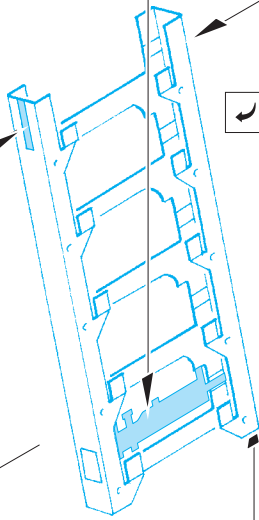

# Do 17Z bomb bay

eduard

72 596

detail set for 1/72 AIRFIX No. A05010 kit • sada detailů pro stavebnici 1/72 AIRFIX No. A05010

- ★ APPLY EXPRESS MASK AND PAINT BEFORE GLUING  
POUŽIT EXPRESS MASK NABARVIT PŘED SLEPENÍM
- ☉ SYMMETRICAL ASSEMBLY  
SYMETRICKÁ MONTÁŽ
- REMOVE  
ODSTRANIT
- ▨ GRIND  
OBROUSIT
- ⊘ DRILL HOLE  
VRTAT OTVOR
- 1 COLORED ETCHED PARTS  
LEPTANÉ BAREVNÉ DÍLY
- 1 ETCHED PARTS  
LEPTANÉ NEBAREVNÉ DÍLY
- 1 ORIGINAL KIT PARTS  
PŮVODNÍ DÍLY STAVEBNICE
- ↷ BEND  
OHNOUT
- ? OPTION  
VOLBA
- Ⓜ REPLACE  
NAHRADIT
- ↻ REVERSE SIDE  
OTOČIT

  ORIGINAL KIT PARTS PŮVODNÍ DÍLY STAVEBNICE    
   PHOTO-ETCHED PARTS LEPTANÉ DÍLY    
   PARTS TO BE REMOVED DÍLY K ODSTRANĚNÍ    
   FILL TMELIT

# C

**step#1**  
5pcs

**final assembly**

**step#2**

5pcs