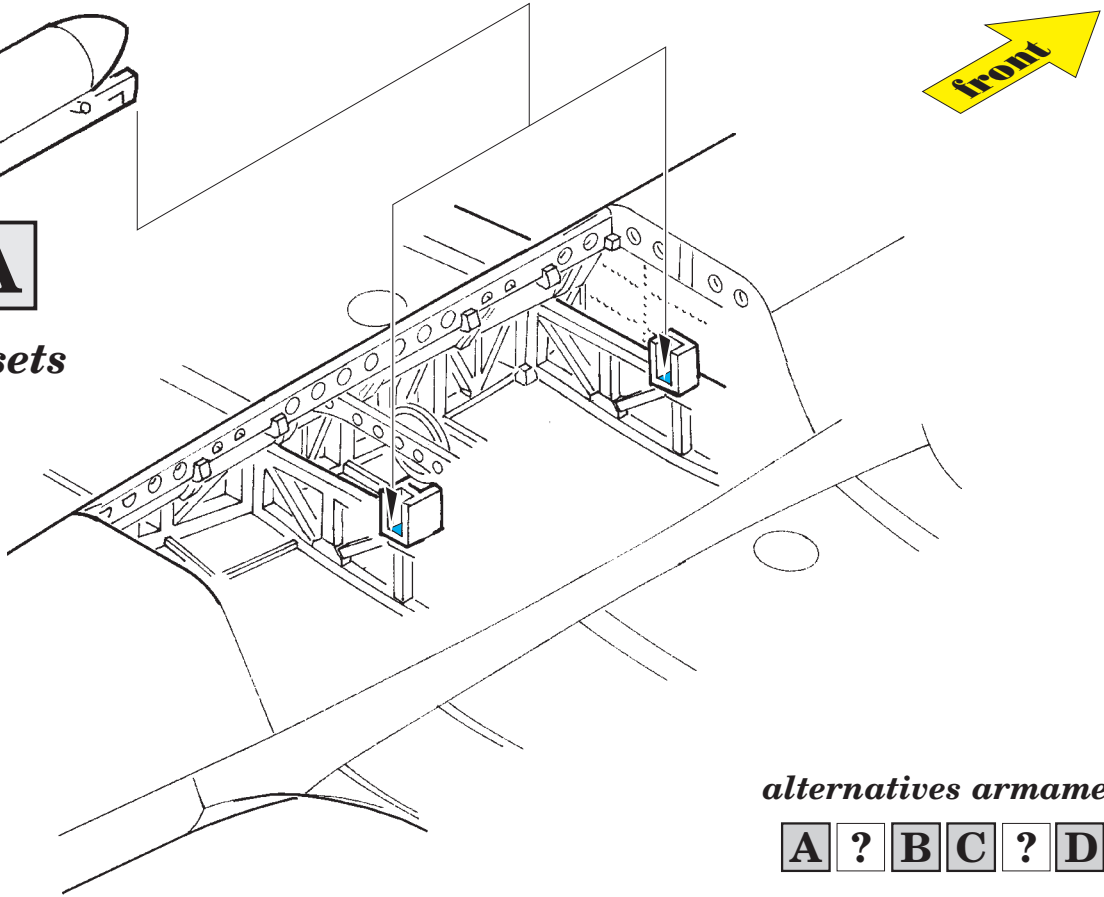

# Do 17Z bomb bay

eduard

72 596

detail set for 1/72 AIRFIX No. A05010 kit • sada detailů pro stavebnici 1/72 AIRFIX No. A05010

- ★ APPLY EXPRESS MASK AND PAINT BEFORE GLUING  
POUŽIT EXPRESS MASK NABARVIT PŘED SLEPENÍM
- ☉ SYMMETRICAL ASSEMBLY  
SYMETRICKÁ MONTÁŽ
- REMOVE  
ODSTRANIT
- ▨ GRIND  
OBROUSIT
- ⊘ DRILL HOLE  
VRTAT OTVOR
- 1 COLORED ETCHED PARTS  
LEPTANÉ BAREVNÉ DÍLY
- 1 ETCHED PARTS  
LEPTANÉ NEBAREVNÉ DÍLY
- 1 ORIGINAL KIT PARTS  
PŮVODNÍ DÍLY STAVEBNICE
- ↷ BEND  
OHNOUT
- ? OPTION  
VOLBA
- Ⓜ REPLACE  
NAHRADIT
- ↻ REVERSE SIDE  
OTOČIT

# C

**step#1**  
5pcs

**final assembly**

**step#2**

5pcs

# D

5pcs  
11

21

11  
4pcs

**2 sets**

**final assembly**

**A**

**2 sets**