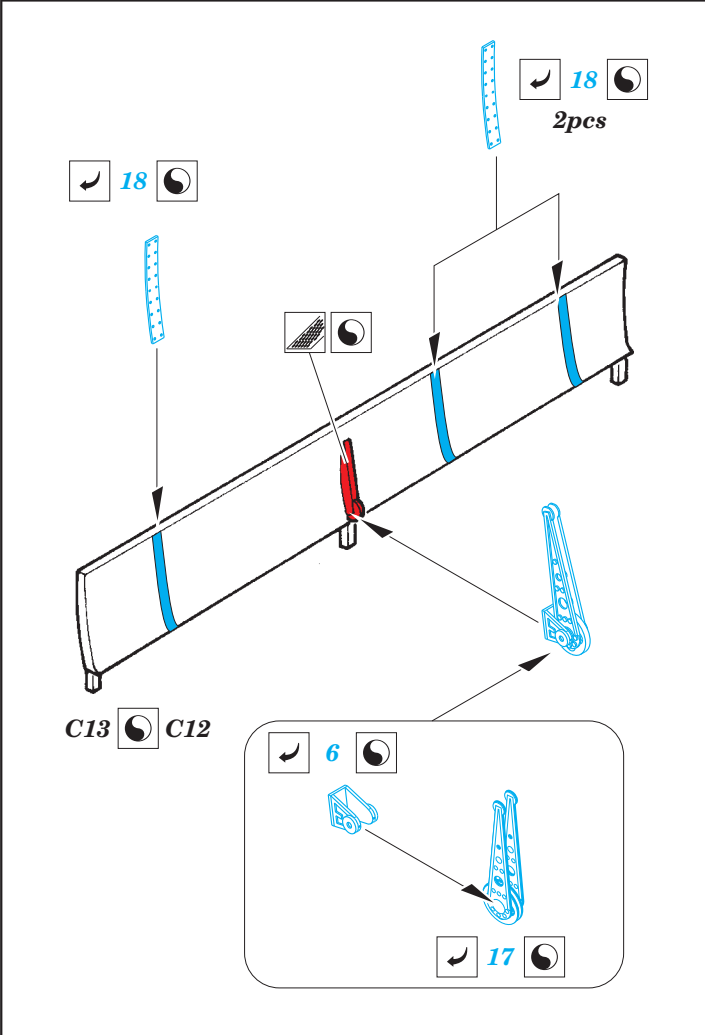

# Do 17Z bomb bay

eduard

72 596

detail set for 1/72 AIRFIX No. A05010 kit • sada detailů pro stavebnici 1/72 AIRFIX No. A05010

- ★ APPLY EXPRESS MASK AND PAINT BEFORE GLUING  
POUŽIT EXPRESS MASK NABARVIT PŘED SLEPENÍM
- ☉ SYMMETRICAL ASSEMBLY  
SYMETRICKÁ MONTÁŽ
- REMOVE  
ODSTRANIT
- ▨ GRIND  
OBROUSIT
- ⊘ DRILL HOLE  
VRTAT OTVOR
- 1 COLORED ETCHED PARTS  
LEPTANÉ BAREVNÉ DÍLY
- 1 ETCHED PARTS  
LEPTANÉ NEBAREVNÉ DÍLY
- 1 ORIGINAL KIT PARTS  
PŮVODNÍ DÍLY STAVEBNICE
- ↷ BEND  
OHNOUT
- ? OPTION  
VOLBA
- Ⓜ REPLACE  
NAHRADIT
- ↻ REVERSE SIDE  
OTOČIT

  ORIGINAL KIT PARTS PŮVODNÍ DÍLY STAVEBNICE    
   PHOTO-ETCHED PARTS LEPTANÉ DÍLY    
   PARTS TO BE REMOVED DÍLY K ODSTRANĚNÍ    
   FILL TMELIT

# C

**step#1**  
5pcs

**final assembly**

**step#2**

5pcs

# D

5pcs  
11

21

11  
4pcs

**2 sets**

**final assembly**

**A**

**2 sets**