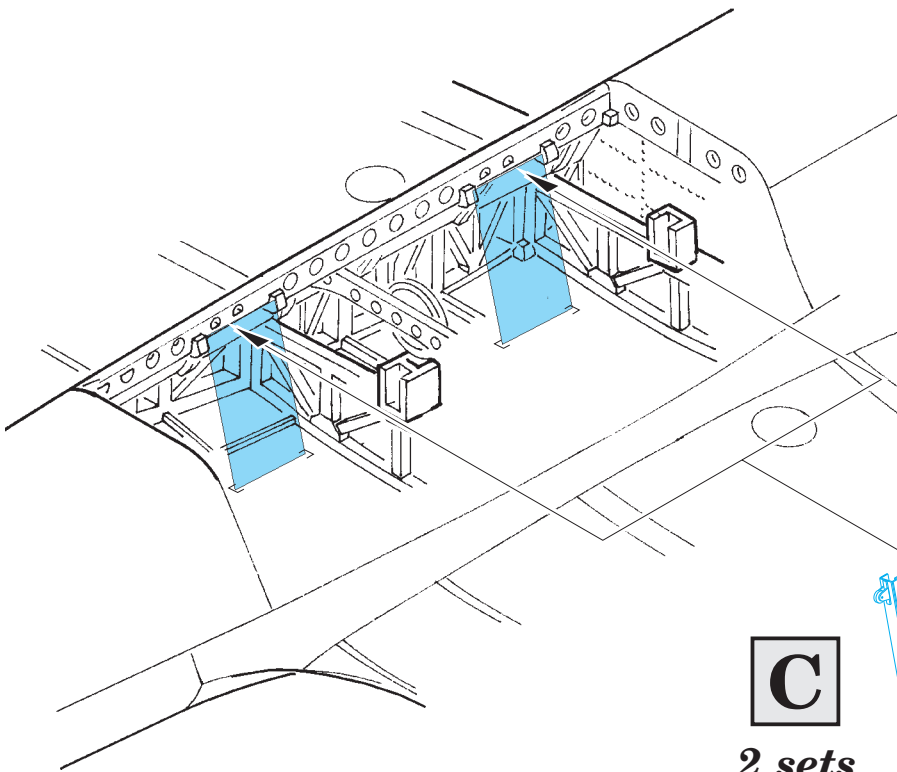

C

2 sets

B

5 pcs