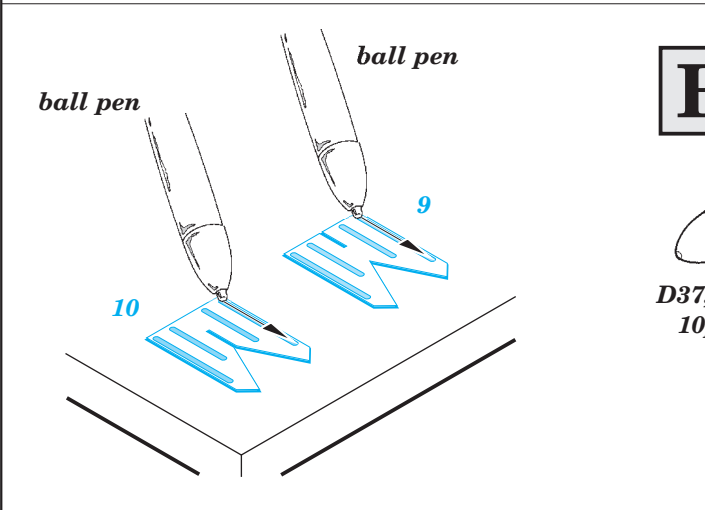

# Do 17Z bomb bay

eduard

72 596

detail set for 1/72 AIRFIX No. A05010 kit • sada detailů pro stavebnici 1/72 AIRFIX No. A05010

- ★ APPLY EXPRESS MASK AND PAINT BEFORE GLUING  
POUŽIT EXPRESS MASK NABARVIT PŘED SLEPENÍM
- ☉ SYMMETRICAL ASSEMBLY  
SYMETRICKÁ MONTÁŽ
- REMOVE  
ODSTRANIT
- ▨ GRIND  
OBROUSIT
- ⊘ DRILL HOLE  
VRTAT OTVOR
- 1 COLORED ETCHED PARTS  
LEPTANÉ BAREVNÉ DÍLY
- 1 ETCHED PARTS  
LEPTANÉ NEBAREVNÉ DÍLY
- 1 ORIGINAL KIT PARTS  
PŮVODNÍ DÍLY STAVEBNICE
- ↷ BEND  
OHNOUT
- ? OPTION  
VOLBA
- Ⓜ REPLACE  
NAHRADIT
- ↻ REVERSE SIDE  
OTOČIT

  ORIGINAL KIT PARTS PŮVODNÍ DÍLY STAVEBNICE    
   PHOTO-ETCHED PARTS LEPTANÉ DÍLY    
   PARTS TO BE REMOVED DÍLY K ODSTRANĚNÍ    
   FILL TMELIT

# C

**step#1**  
5pcs

**final assembly**

**step#2**

5pcs