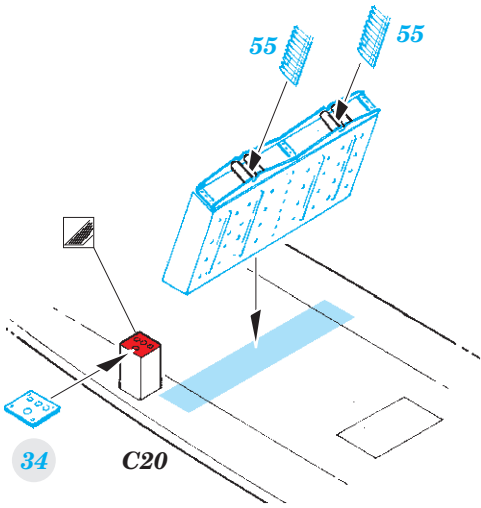

TBD-1 interior

eduard

49 966

1/48

detail set for 1/48 GREAT WALL HOBBY kit • sada detailů pro stavebnici 1/48 GREAT WALL HOBBY

- APPLY EXPRESS MASK AND PAINT BEFORE GLUING
POUŽIT EXPRESS MASK NABARVIT PŘED SLEPENÍM
- SYMMETRICAL ASSEMBLY
SYMETRICKÁ MONTÁŽ
- REMOVE
ODSTRANIT
- GRIND
OBROUSIT
- DRILL HOLE
VRTAT OTVOR
- BEND
OHNOUT
- OPTION
VOLBA
- REPLACE
NAHRADIT
- COLORED ETCHED PARTS
LEPTANÉ BAREVNÉ DÍLY
- ETCHED PARTS
LEPTANÉ NEBAREVNÉ DÍLY
- ORIGINAL KIT PARTS
PŮVODNÍ DÍLY STAVEBNICE

ORIGINAL KIT PARTS
PŮVODNÍ DÍLY STAVEBNICE

PHOTO-ETCHED PARTS
LEPTANÉ DÍLY

PARTS TO BE REMOVED
DÍLY K ODSTRANĚNÍ

FILL
TMELIT

Related products: FE 967 TBD-1 seatbelts STEEL 1/48