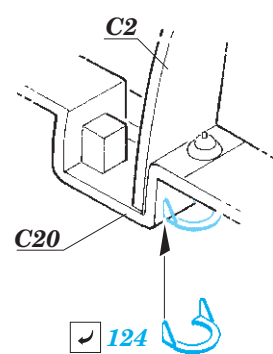

TBD-1 interior

eduard

49 966

1/48

detail set for 1/48 GREAT WALL HOBBY kit • sada detailů pro stavebnici 1/48 GREAT WALL HOBBY

- APPLY EXPRESS MASK AND PAINT BEFORE GLUING
POUŽIT EXPRESS MASK NABARVIT PŘED SLEPENÍM
- SYMMETRICAL ASSEMBLY
SYMETRICKÁ MONTÁŽ
- REMOVE
ODSTRANIT
- GRIND
OBROUSIT
- DRILL HOLE
VRTAT OTVOR
- BEND
OHNOUT
- OPTION
VOLBA
- REPLACE
NAHRADIT
- COLORED ETCHED PARTS
LEPTANÉ BAREVNÉ DÍLY
- ETCHED PARTS
LEPTANÉ NEBAREVNÉ DÍLY
- ORIGINAL KIT PARTS
PŮVODNÍ DÍLY STAVEBNICE

ORIGINAL KIT PARTS
PŮVODNÍ DÍLY STAVEBNICE

PHOTO-ETCHED PARTS
LEPTANÉ DÍLY

PARTS TO BE REMOVED
DÍLY K ODSTRANĚNÍ

FILL
TMELIT

Related products: FE 967 TBD-1 seatbelts STEEL 1/48