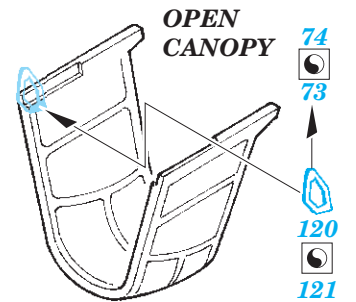

TBD-1 interior

eduard

49 966

1/48

detail set for 1/48 GREAT WALL HOBBY kit • sada detailů pro stavebnici 1/48 GREAT WALL HOBBY

- APPLY EXPRESS MASK AND PAINT BEFORE GLUING
POUŽIT EXPRESS MASK NABARVIT PŘED SLEPENÍM
- SYMMETRICAL ASSEMBLY
SYMETRICKÁ MONTÁŽ
- REMOVE
ODSTRANIT
- GRIND
OBROUSIT
- DRILL HOLE
VRTAT OTVOR
- BEND
OHNOUT
- OPTION
VOLBA
- REPLACE
NAHRADIT
- COLORED ETCHED PARTS
LEPTANÉ BAREVNÉ DÍLY
- ETCHED PARTS
LEPTANÉ NEBAREVNÉ DÍLY
- ORIGINAL KIT PARTS
PŮVODNÍ DÍLY STAVEBNICE

ORIGINAL KIT PARTS
PŮVODNÍ DÍLY STAVEBNICE

PHOTO-ETCHED PARTS
LEPTANÉ DÍLY

PARTS TO BE REMOVED
DÍLY K ODSTRANĚNÍ

FILL
TMELIT

Related products: FE 967 TBD-1 seatbelts STEEL 1/48