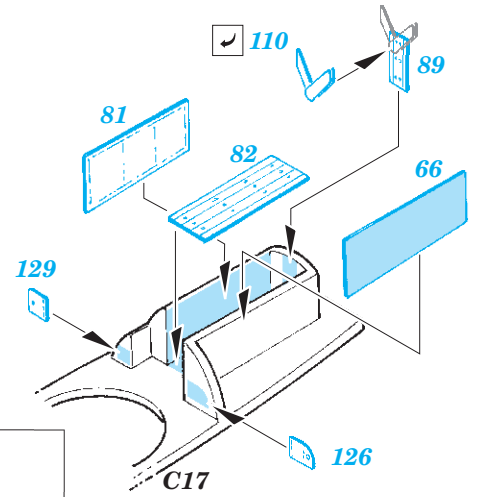

TBD-1 interior

eduard

49 966

1/48

detail set for 1/48 GREAT WALL HOBBY kit • sada detailů pro stavebnici 1/48 GREAT WALL HOBBY

- APPLY EXPRESS MASK AND PAINT BEFORE GLUING
POUŽIT EXPRESS MASK NABARVIT PŘED SLEPENÍM
- SYMMETRICAL ASSEMBLY
SYMETRICKÁ MONTÁŽ
- REMOVE
ODSTRANIT
- GRIND
OBROUSIT
- DRILL HOLE
VRTAT OTVOR
- BEND
OHNOUT
- OPTION
VOLBA
- REPLACE
NAHRADIT
- COLORED ETCHED PARTS
LEPTANÉ BAREVNÉ DÍLY
- ETCHED PARTS
LEPTANÉ NEBAREVNÉ DÍLY
- ORIGINAL KIT PARTS
PŮVODNÍ DÍLY STAVEBNICE

ORIGINAL KIT PARTS
PŮVODNÍ DÍLY STAVEBNICE

PHOTO-ETCHED PARTS
LEPTANÉ DÍLY

PARTS TO BE REMOVED
DÍLY K ODSTRANĚNÍ

FILL
TMELIT

Related products: FE 967 TBD-1 seatbelts STEEL 1/48