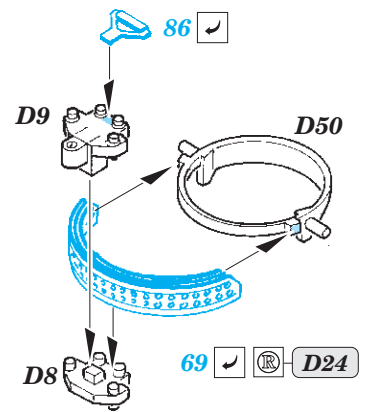

TBD-1 interior

eduard

49 966

1/48

detail set for 1/48 GREAT WALL HOBBY kit • sada detailů pro stavebnici 1/48 GREAT WALL HOBBY

- APPLY EXPRESS MASK AND PAINT BEFORE GLUING
POUŽIT EXPRESS MASK NABARVIT PŘED SLEPENÍM
- SYMMETRICAL ASSEMBLY
SYMETRICKÁ MONTÁŽ
- REMOVE
ODSTRANIT
- GRIND
OBROUSIT
- DRILL HOLE
VRTAT OTVOR
- BEND
OHNOUT
- OPTION
VOLBA
- REPLACE
NAHRADIT
- COLORED ETCHED PARTS
LEPTANÉ BAREVNÉ DÍLY
- ETCHED PARTS
LEPTANÉ NEBAREVNÉ DÍLY
- ORIGINAL KIT PARTS
PŮVODNÍ DÍLY STAVEBNICE

ORIGINAL KIT PARTS
PŮVODNÍ DÍLY STAVEBNICE

PHOTO-ETCHED PARTS
LEPTANÉ DÍLY

PARTS TO BE REMOVED
DÍLY K ODSTRANĚNÍ

FILL
TMELIT

Related products: FE 967 TBD-1 seatbelts STEEL 1/48