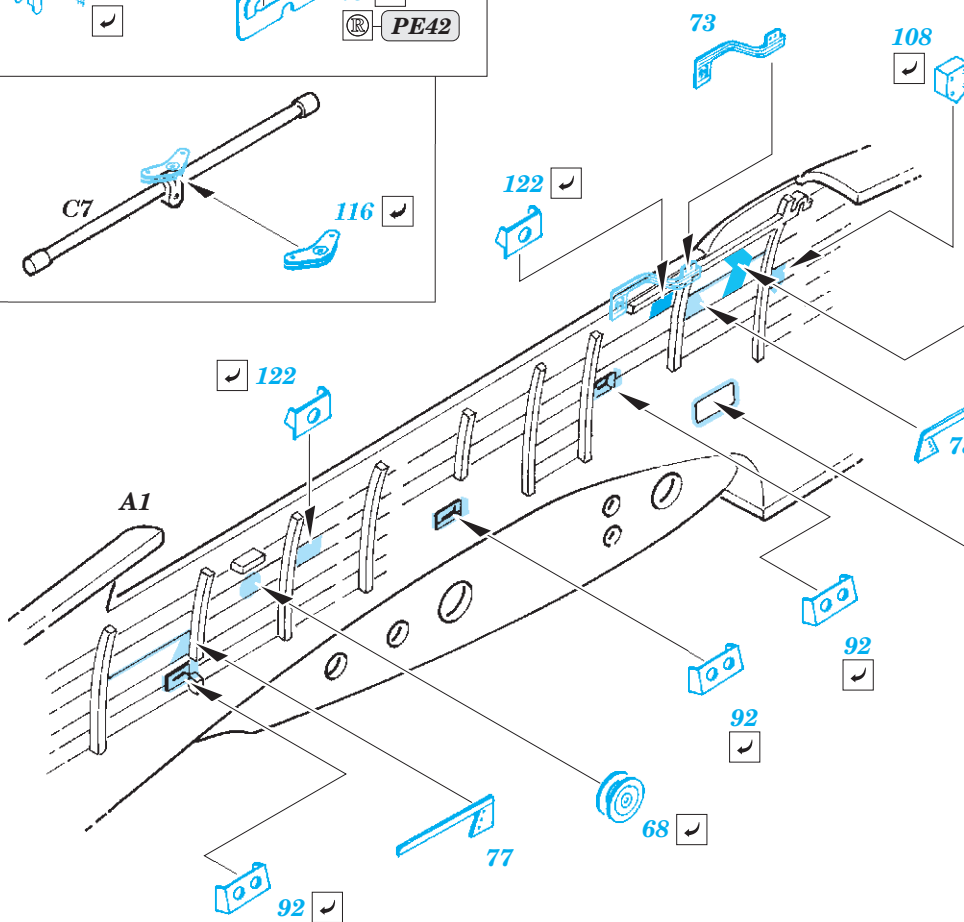

TBD-1 interior

eduard

49 966

1/48

detail set for 1/48 GREAT WALL HOBBY kit • sada detailů pro stavebnici 1/48 GREAT WALL HOBBY

- APPLY EXPRESS MASK AND PAINT BEFORE GLUING
POUŽIT EXPRESS MASK NABARVIT PŘED SLEPENÍM
- SYMMETRICAL ASSEMBLY
SYMETRICKÁ MONTÁŽ
- REMOVE
ODSTRANIT
- GRIND
OBROUSIT
- DRILL HOLE
VRTAT OTVOR
- BEND
OHNOUT
- OPTION
VOLBA
- REPLACE
NAHRADIT
- COLORED ETCHED PARTS
LEPTANÉ BAREVNÉ DÍLY
- ETCHED PARTS
LEPTANÉ NEBAREVNÉ DÍLY
- ORIGINAL KIT PARTS
PŮVODNÍ DÍLY STAVEBNICE

ORIGINAL KIT PARTS
PŮVODNÍ DÍLY STAVEBNICE

PHOTO-ETCHED PARTS
LEPTANÉ DÍLY

PARTS TO BE REMOVED
DÍLY K ODSTRANĚNÍ

FILL
TMELIT

Related products: FE 967 TBD-1 seatbelts STEEL 1/48