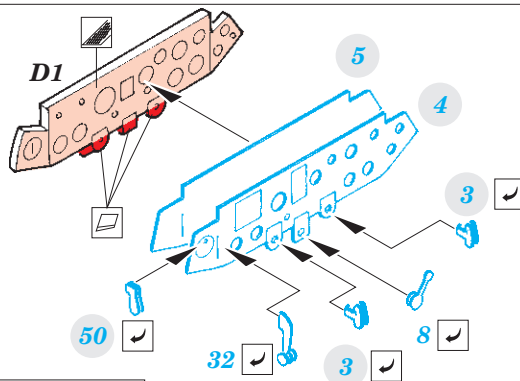

TBD-1 interior

eduard

49 966

1/48

detail set for 1/48 GREAT WALL HOBBY kit • sada detailů pro stavebnici 1/48 GREAT WALL HOBBY

- APPLY EXPRESS MASK AND PAINT BEFORE GLUING
POUŽIT EXPRESS MASK NABARVIT PŘED SLEPENÍM
- SYMMETRICAL ASSEMBLY
SYMETRICKÁ MONTÁŽ
- REMOVE
ODSTRANIT
- GRIND
OBROUSIT
- DRILL HOLE
VRTAT OTVOR
- BEND
OHNOUT
- OPTION
VOLBA
- REPLACE
NAHRADIT
- COLORED ETCHED PARTS
LEPTANÉ BAREVNÉ DÍLY
- ETCHED PARTS
LEPTANÉ NEBAREVNÉ DÍLY
- ORIGINAL KIT PARTS
PŮVODNÍ DÍLY STAVEBNICE

ORIGINAL KIT PARTS
PŮVODNÍ DÍLY STAVEBNICE

PHOTO-ETCHED PARTS
LEPTANÉ DÍLY

PARTS TO BE REMOVED
DÍLY K ODSTRANĚNÍ

FILL
TMELIT

Related products: FE 967 TBD-1 seatbelts STEEL 1/48