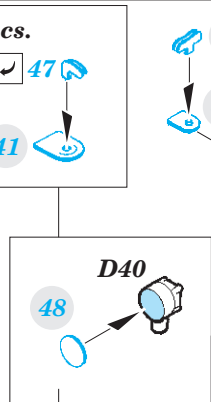

TBD-1 interior

eduard

49 966

1/48

detail set for 1/48 GREAT WALL HOBBY kit • sada detailů pro stavebnici 1/48 GREAT WALL HOBBY

- APPLY EXPRESS MASK AND PAINT BEFORE GLUING
POUŽIT EXPRESS MASK NABARVIT PŘED SLEPENÍM
- SYMMETRICAL ASSEMBLY
SYMETRICKÁ MONTÁŽ
- REMOVE
ODSTRANIT
- GRIND
OBROUSIT
- DRILL HOLE
VRTAT OTVOR
- BEND
OHNOUT
- OPTION
VOLBA
- REPLACE
NAHRADIT
- COLORED ETCHED PARTS
LEPTANÉ BAREVNÉ DÍLY
- ETCHED PARTS
LEPTANÉ NEBAREVNÉ DÍLY
- ORIGINAL KIT PARTS
PŮVODNÍ DÍLY STAVEBNICE

ORIGINAL KIT PARTS
PŮVODNÍ DÍLY STAVEBNICE

PHOTO-ETCHED PARTS
LEPTANÉ DÍLY

PARTS TO BE REMOVED
DÍLY K ODSTRANĚNÍ

FILL
TMELIT

Related products: FE 967 TBD-1 seatbelts STEEL 1/48