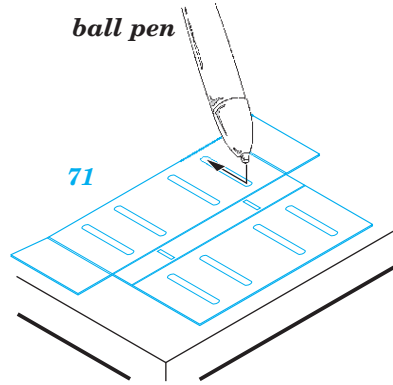

TBD-1 interior

eduard

49 966

1/48

detail set for 1/48 GREAT WALL HOBBY kit • sada detailů pro stavebnici 1/48 GREAT WALL HOBBY

- APPLY EXPRESS MASK AND PAINT BEFORE GLUING
POUŽIT EXPRESS MASK NABARVIT PŘED SLEPENÍM
- SYMMETRICAL ASSEMBLY
SYMETRICKÁ MONTÁŽ
- REMOVE
ODSTRANIT
- GRIND
OBROUSIT
- DRILL HOLE
VRTAT OTVOR
- BEND
OHNOUT
- OPTION
VOLBA
- REPLACE
NAHRADIT
- COLORED ETCHED PARTS
LEPTANÉ BAREVNÉ DÍLY
- ETCHED PARTS
LEPTANÉ NEBAREVNÉ DÍLY
- ORIGINAL KIT PARTS
PŮVODNÍ DÍLY STAVEBNICE

ORIGINAL KIT PARTS
PŮVODNÍ DÍLY STAVEBNICE

PHOTO-ETCHED PARTS
LEPTANÉ DÍLY

PARTS TO BE REMOVED
DÍLY K ODSTRANĚNÍ

FILL
TMELIT

Related products: FE 967 TBD-1 seatbelts STEEL 1/48