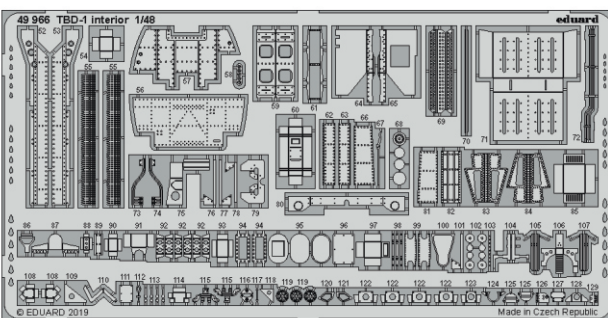

TBD-1 interior

eduard

49 966

1/48

detail set for 1/48 GREAT WALL HOBBY kit • sada detailů pro stavebnici 1/48 GREAT WALL HOBBY

- APPLY EXPRESS MASK AND PAINT BEFORE GLUING
POUŽIT EXPRESS MASK NABARVIT PŘED SLEPENÍM
- SYMMETRICAL ASSEMBLY
SYMETRICKÁ MONTÁŽ
- REMOVE
ODSTRANIT
- GRIND
OBROUSIT
- DRILL HOLE
VRTAT OTVOR
- BEND
OHNOUT
- OPTION
VOLBA
- REPLACE
NAHRADIT
- COLORED ETCHED PARTS
LEPTANÉ BAREVNÉ DÍLY
- ETCHED PARTS
LEPTANÉ NEBAREVNÉ DÍLY
- ORIGINAL KIT PARTS
PŮVODNÍ DÍLY STAVEBNICE

ORIGINAL KIT PARTS
PŮVODNÍ DÍLY STAVEBNICE

PHOTO-ETCHED PARTS
LEPTANÉ DÍLY

PARTS TO BE REMOVED
DÍLY K ODSTRANĚNÍ

FILL
TMELIT

Related products: FE 967 TBD-1 seatbelts STEEL 1/48