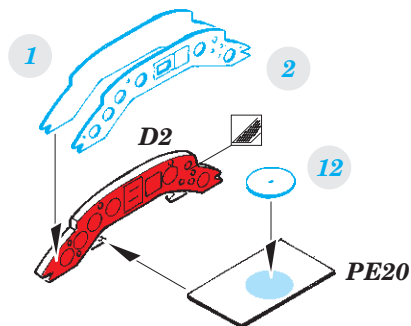

TBD-1 interior

eduard

49 966

1/48

detail set for 1/48 GREAT WALL HOBBY kit • sada detailů pro stavebnici 1/48 GREAT WALL HOBBY

- APPLY EXPRESS MASK AND PAINT BEFORE GLUING
POUŽIT EXPRESS MASK NABARVIT PŘED SLEPENÍM
- SYMMETRICAL ASSEMBLY
SYMETRICKÁ MONTÁŽ
- REMOVE
ODSTRANIT
- GRIND
OBROUSIT
- DRILL HOLE
VRTAT OTVOR
- BEND
OHNOUT
- OPTION
VOLBA
- REPLACE
NAHRADIT
- COLORED ETCHED PARTS
LEPTANÉ BAREVNÉ DÍLY
- ETCHED PARTS
LEPTANÉ NEBAREVNÉ DÍLY
- ORIGINAL KIT PARTS
PŮVODNÍ DÍLY STAVEBNICE

ORIGINAL KIT PARTS
PŮVODNÍ DÍLY STAVEBNICE

PHOTO-ETCHED PARTS
LEPTANÉ DÍLY

PARTS TO BE REMOVED
DÍLY K ODSTRANĚNÍ

FILL
TMELIT

Related products: FE 967 TBD-1 seatbelts STEEL 1/48