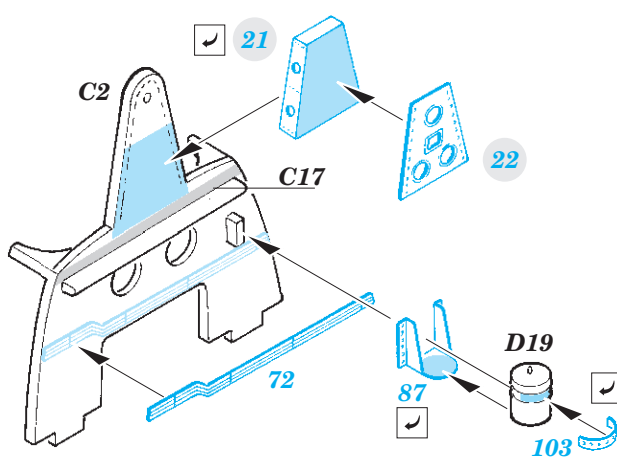

TBD-1 interior

eduard

49 966

1/48

detail set for 1/48 GREAT WALL HOBBY kit • sada detailů pro stavebnici 1/48 GREAT WALL HOBBY

- APPLY EXPRESS MASK AND PAINT BEFORE GLUING
POUŽIT EXPRESS MASK NABARVIT PŘED SLEPENÍM
- SYMMETRICAL ASSEMBLY
SYMETRICKÁ MONTÁŽ
- REMOVE
ODSTRANIT
- GRIND
OBROUSIT
- DRILL HOLE
VRTAT OTVOR
- BEND
OHNOUT
- OPTION
VOLBA
- REPLACE
NAHRADIT
- COLORED ETCHED PARTS
LEPTANÉ BAREVNÉ DÍLY
- ETCHED PARTS
LEPTANÉ NEBAREVNÉ DÍLY
- ORIGINAL KIT PARTS
PŮVODNÍ DÍLY STAVEBNICE

ORIGINAL KIT PARTS
PŮVODNÍ DÍLY STAVEBNICE

PHOTO-ETCHED PARTS
LEPTANÉ DÍLY

PARTS TO BE REMOVED
DÍLY K ODSTRANĚNÍ

FILL
TMELIT

Related products: FE 967 TBD-1 seatbelts STEEL 1/48