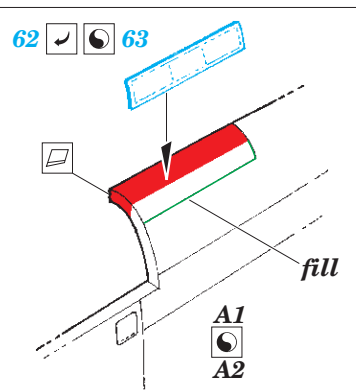

TBD-1 interior

eduard

49 966

1/48

detail set for 1/48 GREAT WALL HOBBY kit • sada detailů pro stavebnici 1/48 GREAT WALL HOBBY

- APPLY EXPRESS MASK AND PAINT BEFORE GLUING
POUŽIT EXPRESS MASK NABARVIT PŘED SLEPENÍM
- SYMMETRICAL ASSEMBLY
SYMETRICKÁ MONTÁŽ
- REMOVE
ODSTRANIT
- GRIND
OBROUSIT
- DRILL HOLE
VRTAT OTVOR
- BEND
OHNOUT
- OPTION
VOLBA
- REPLACE
NAHRADIT
- COLORED ETCHED PARTS
LEPTANÉ BAREVNÉ DÍLY
- ETCHED PARTS
LEPTANÉ NEBAREVNÉ DÍLY
- ORIGINAL KIT PARTS
PŮVODNÍ DÍLY STAVEBNICE

ORIGINAL KIT PARTS
PŮVODNÍ DÍLY STAVEBNICE

PHOTO-ETCHED PARTS
LEPTANÉ DÍLY

PARTS TO BE REMOVED
DÍLY K ODSTRANĚNÍ

FILL
TMELIT

Related products: FE 967 TBD-1 seatbelts STEEL 1/48