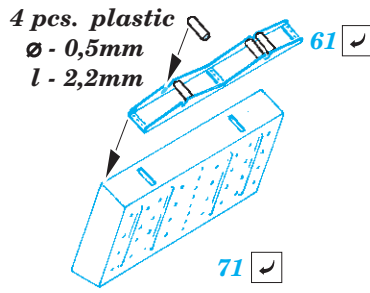

TBD-1 interior

eduard

49 966

1/48

detail set for 1/48 GREAT WALL HOBBY kit • sada detailů pro stavebnici 1/48 GREAT WALL HOBBY

- APPLY EXPRESS MASK AND PAINT BEFORE GLUING
POUŽIT EXPRESS MASK NABARVIT PŘED SLEPENÍM
- SYMMETRICAL ASSEMBLY
SYMETRICKÁ MONTÁŽ
- REMOVE
ODSTRANIT
- GRIND
OBROUSIT
- DRILL HOLE
VRTAT OTVOR
- BEND
OHNOUT
- OPTION
VOLBA
- REPLACE
NAHRADIT
- COLORED ETCHED PARTS
LEPTANÉ BAREVNÉ DÍLY
- ETCHED PARTS
LEPTANÉ NEBAREVNÉ DÍLY
- ORIGINAL KIT PARTS
PŮVODNÍ DÍLY STAVEBNICE

ORIGINAL KIT PARTS
PŮVODNÍ DÍLY STAVEBNICE

PHOTO-ETCHED PARTS
LEPTANÉ DÍLY

PARTS TO BE REMOVED
DÍLY K ODSTRANĚNÍ

FILL
TMELIT

Related products: FE 967 TBD-1 seatbelts STEEL 1/48