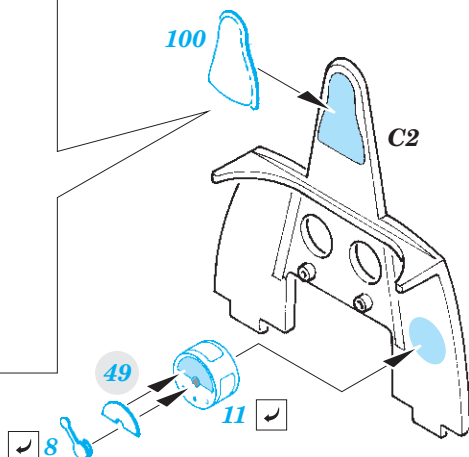

TBD-1 interior

eduard

49 966

1/48

detail set for 1/48 GREAT WALL HOBBY kit • sada detailů pro stavebnici 1/48 GREAT WALL HOBBY

- APPLY EXPRESS MASK AND PAINT BEFORE GLUING
POUŽIT EXPRESS MASK NABARVIT PŘED SLEPENÍM
- SYMMETRICAL ASSEMBLY
SYMETRICKÁ MONTÁŽ
- REMOVE
ODSTRANIT
- GRIND
OBROUSIT
- DRILL HOLE
VRTAT OTVOR
- BEND
OHNOUT
- OPTION
VOLBA
- REPLACE
NAHRADIT
- COLORED ETCHED PARTS
LEPTANÉ BAREVNÉ DÍLY
- ETCHED PARTS
LEPTANÉ NEBAREVNÉ DÍLY
- ORIGINAL KIT PARTS
PŮVODNÍ DÍLY STAVEBNICE

ORIGINAL KIT PARTS
PŮVODNÍ DÍLY STAVEBNICE

PHOTO-ETCHED PARTS
LEPTANÉ DÍLY

PARTS TO BE REMOVED
DÍLY K ODSTRANĚNÍ

FILL
TMELIT

Related products: FE 967 TBD-1 seatbelts STEEL 1/48