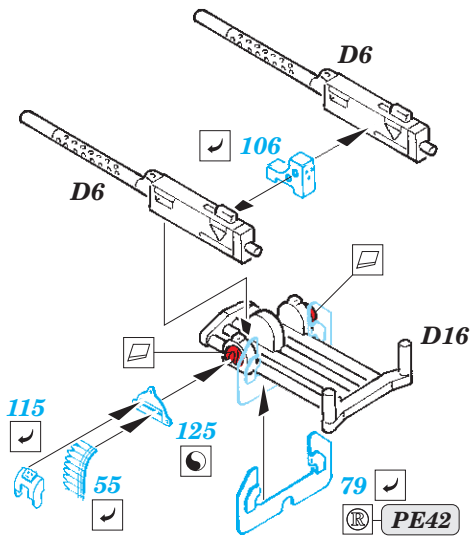

TBD-1 interior

eduard

49 966

1/48

detail set for 1/48 GREAT WALL HOBBY kit • sada detailů pro stavebnici 1/48 GREAT WALL HOBBY

- APPLY EXPRESS MASK AND PAINT BEFORE GLUING
POUŽIT EXPRESS MASK NABARVIT PŘED SLEPENÍM
- SYMMETRICAL ASSEMBLY
SYMETRICKÁ MONTÁŽ
- REMOVE
ODSTRANIT
- GRIND
OBROUSIT
- DRILL HOLE
VRTAT OTVOR
- BEND
OHNOUT
- OPTION
VOLBA
- REPLACE
NAHRADIT
- COLORED ETCHED PARTS
LEPTANÉ BAREVNÉ DÍLY
- ETCHED PARTS
LEPTANÉ NEBAREVNÉ DÍLY
- ORIGINAL KIT PARTS
PŮVODNÍ DÍLY STAVEBNICE

ORIGINAL KIT PARTS
PŮVODNÍ DÍLY STAVEBNICE

PHOTO-ETCHED PARTS
LEPTANÉ DÍLY

PARTS TO BE REMOVED
DÍLY K ODSTRANĚNÍ

FILL
TMELIT

Related products: FE 967 TBD-1 seatbelts STEEL 1/48