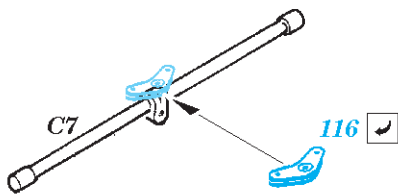

TBD-1 interior

eduard

49 966

1/48

detail set for 1/48 GREAT WALL HOBBY kit • sada detailů pro stavebnici 1/48 GREAT WALL HOBBY

- APPLY EXPRESS MASK AND PAINT BEFORE GLUING
POUŽIT EXPRESS MASK NABARVIT PŘED SLEPENÍM
- SYMMETRICAL ASSEMBLY
SYMETRICKÁ MONTÁŽ
- REMOVE
ODSTRANIT
- GRIND
OBROUSIT
- DRILL HOLE
VRTAT OTVOR
- BEND
OHNOUT
- OPTION
VOLBA
- REPLACE
NAHRADIT
- COLORED ETCHED PARTS
LEPTANÉ BAREVNÉ DÍLY
- ETCHED PARTS
LEPTANÉ NEBAREVNÉ DÍLY
- ORIGINAL KIT PARTS
PŮVODNÍ DÍLY STAVEBNICE

ORIGINAL KIT PARTS
PŮVODNÍ DÍLY STAVEBNICE

PHOTO-ETCHED PARTS
LEPTANÉ DÍLY

PARTS TO BE REMOVED
DÍLY K ODSTRANĚNÍ

FILL
TMELIT

Related products: FE 967 TBD-1 seatbelts STEEL 1/48