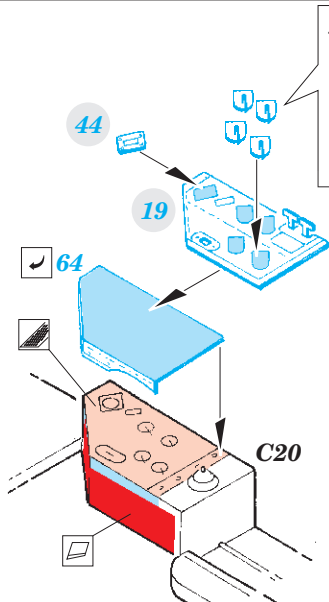

TBD-1 interior

eduard

49 966

1/48

detail set for 1/48 GREAT WALL HOBBY kit • sada detailů pro stavebnici 1/48 GREAT WALL HOBBY

- APPLY EXPRESS MASK AND PAINT BEFORE GLUING
POUŽIT EXPRESS MASK NABARVIT PŘED SLEPENÍM
- SYMMETRICAL ASSEMBLY
SYMETRICKÁ MONTÁŽ
- REMOVE
ODSTRANIT
- GRIND
OBROUSIT
- DRILL HOLE
VRTAT OTVOR
- BEND
OHNOUT
- OPTION
VOLBA
- REPLACE
NAHRADIT
- COLORED ETCHED PARTS
LEPTANÉ BAREVNÉ DÍLY
- ETCHED PARTS
LEPTANÉ NEBAREVNÉ DÍLY
- ORIGINAL KIT PARTS
PŮVODNÍ DÍLY STAVEBNICE

ORIGINAL KIT PARTS
PŮVODNÍ DÍLY STAVEBNICE

PHOTO-ETCHED PARTS
LEPTANÉ DÍLY

PARTS TO BE REMOVED
DÍLY K ODSTRANĚNÍ

FILL
TMELIT

Related products: FE 967 TBD-1 seatbelts STEEL 1/48