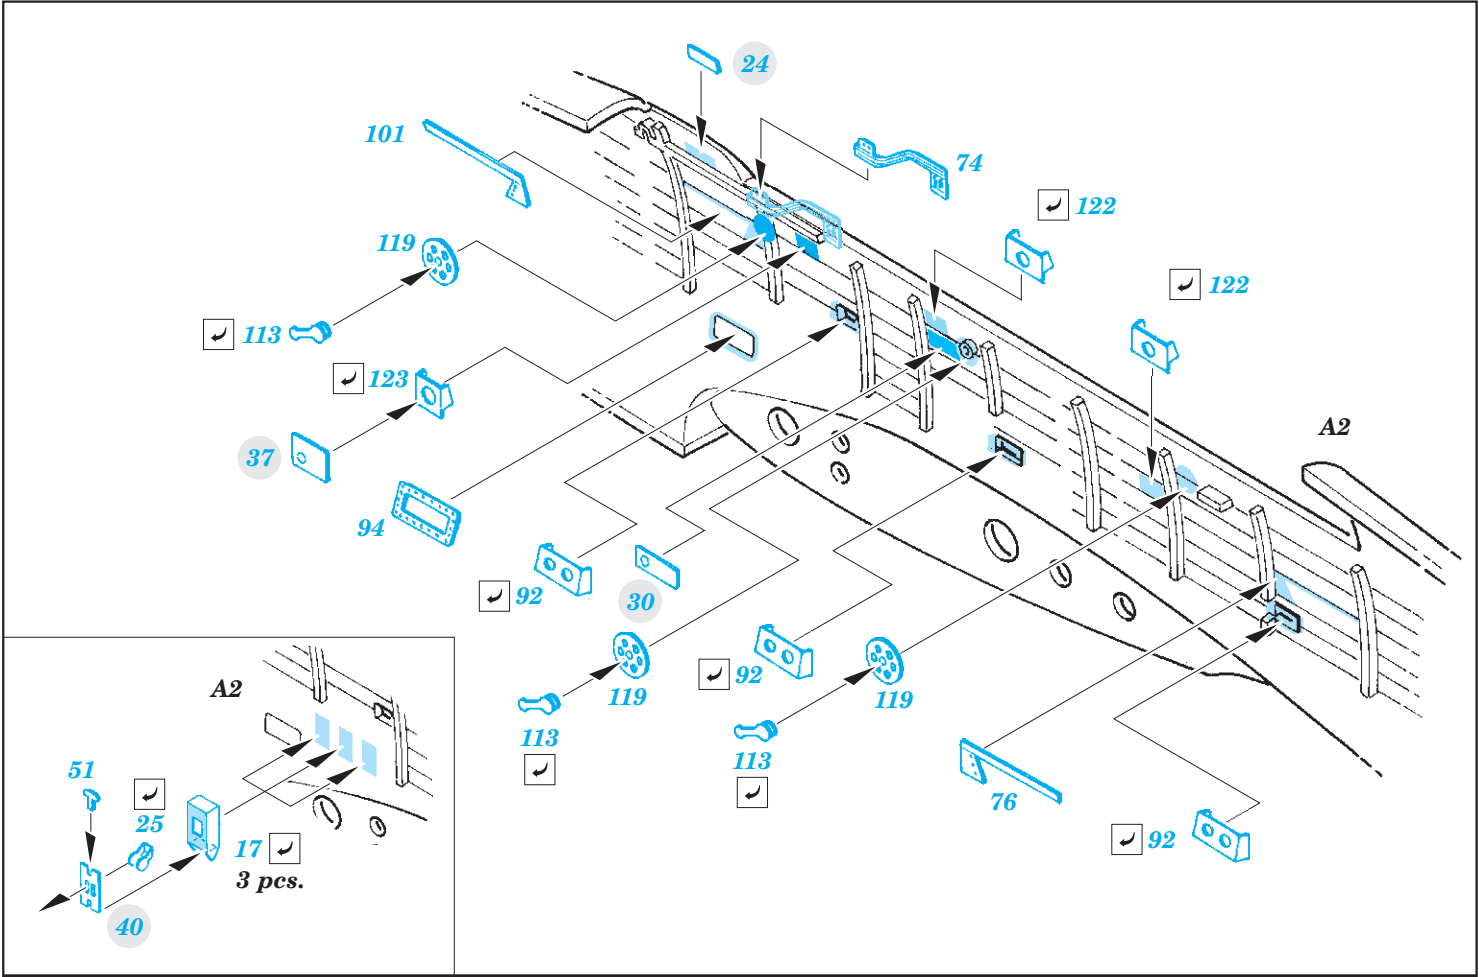

TBD-1 interior

eduard

49 966

1/48

detail set for 1/48 GREAT WALL HOBBY kit • sada detailů pro stavebnici 1/48 GREAT WALL HOBBY

- APPLY EXPRESS MASK AND PAINT BEFORE GLUING
POUŽIT EXPRESS MASK NABARVIT PŘED SLEPENÍM
- SYMMETRICAL ASSEMBLY
SYMETRICKÁ MONTÁŽ
- REMOVE
ODSTRANIT
- GRIND
OBROUSIT
- DRILL HOLE
VRTAT OTVOR
- BEND
OHNOUT
- OPTION
VOLBA
- REPLACE
NAHRADIT
- COLORED ETCHED PARTS
LEPTANÉ BAREVNÉ DÍLY
- ETCHED PARTS
LEPTANÉ NEBAREVNÉ DÍLY
- ORIGINAL KIT PARTS
PŮVODNÍ DÍLY STAVEBNICE

ORIGINAL KIT PARTS
PŮVODNÍ DÍLY STAVEBNICE

PHOTO-ETCHED PARTS
LEPTANÉ DÍLY

PARTS TO BE REMOVED
DÍLY K ODSTRANĚNÍ

FILL
TMELIT

Related products: FE 967 TBD-1 seatbelts STEEL 1/48