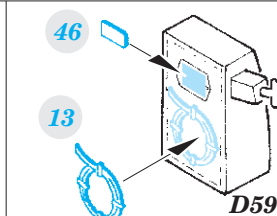

TBD-1 interior

eduard

49 966

1/48

detail set for 1/48 GREAT WALL HOBBY kit • sada detailů pro stavebnici 1/48 GREAT WALL HOBBY

- APPLY EXPRESS MASK AND PAINT BEFORE GLUING
POUŽIT EXPRESS MASK NABARVIT PŘED SLEPENÍM
- SYMMETRICAL ASSEMBLY
SYMETRICKÁ MONTÁŽ
- REMOVE
ODSTRANIT
- GRIND
OBROUSIT
- DRILL HOLE
VRTAT OTVOR
- BEND
OHNOUT
- OPTION
VOLBA
- REPLACE
NAHRADIT
- COLORED ETCHED PARTS
LEPTANÉ BAREVNÉ DÍLY
- ETCHED PARTS
LEPTANÉ NEBAREVNÉ DÍLY
- ORIGINAL KIT PARTS
PŮVODNÍ DÍLY STAVEBNICE

ORIGINAL KIT PARTS
PŮVODNÍ DÍLY STAVEBNICE

PHOTO-ETCHED PARTS
LEPTANÉ DÍLY

PARTS TO BE REMOVED
DÍLY K ODSTRANĚNÍ

FILL
TMELIT

Related products: FE 967 TBD-1 seatbelts STEEL 1/48