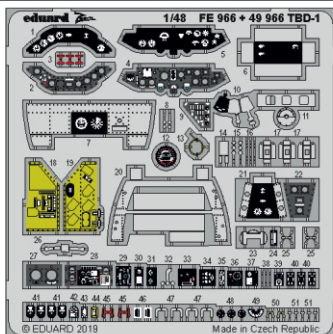

TBD-1 interior

eduard

49 966

1/48

detail set for 1/48 GREAT WALL HOBBY kit • sada detailů pro stavebnici 1/48 GREAT WALL HOBBY

- APPLY EXPRESS MASK AND PAINT BEFORE GLUING
POUŽIT EXPRESS MASK NABARVIT PŘED SLEPENÍM
- SYMMETRICAL ASSEMBLY
SYMETRICKÁ MONTÁŽ
- REMOVE
ODSTRANIT
- GRIND
OBROUSIT
- DRILL HOLE
VRTAT OTVOR
- BEND
OHNOUT
- OPTION
VOLBA
- REPLACE
NAHRADIT
- COLORED ETCHED PARTS
LEPTANÉ BAREVNÉ DÍLY
- ETCHED PARTS
LEPTANÉ NEBAREVNÉ DÍLY
- ORIGINAL KIT PARTS
PŮVODNÍ DÍLY STAVEBNICE

ORIGINAL KIT PARTS
PŮVODNÍ DÍLY STAVEBNICE

PHOTO-ETCHED PARTS
LEPTANÉ DÍLY

PARTS TO BE REMOVED
DÍLY K ODSTRANĚNÍ

FILL
TMELIT

Related products: FE 967 TBD-1 seatbelts STEEL 1/48