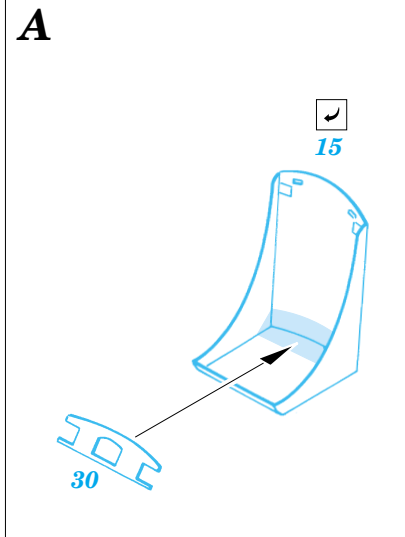

TBM-3 Avenger

eduard

SS252

1/72 scale detail set for Hasegawa kit • sada detailů pro model Hasegawa 1/72

- ★ APPLY EXPRESS MASK AND PAINT BEFORE GLUING
POUŽIT EXPRESS MASK NABARVIT PŘED SLEPENÍM
- ☾ SYMMETRICAL ASSEMBLY
SYMETRICKÁ MONTÁŽ
- ✂ REMOVE
ODSTRANIT
- 🔪 GRIND
OBROUSIT
- 🔪 DRILL HOLE
VRTÁT OTVOR
- ↪ BEND
OHNOUT
- ❓ OPTION
VOLBA
- Ⓜ REPLACE
NAHRADIT

- ORIGINAL KIT PARTS
PŮVODNÍ DÍLY STAVEBNICE
- PHOTO-ETCHED PARTS
LEPTANÉ DÍLY
- PARTS TO BE REMOVED
DÍLY K ODSTRANĚNÍ
- FILL
TMELIT

Do not used kit part
D5 (rear seat)

B**C****B**
D5 F

References : [http://kiwiaircraftimages.com/images/main/98_afc/AFCTBM1Squadron/SignalPubl.No.5525:WalkAroundTBF/TBMAvengerACEPubl.Seria.,Podlupa"5:GrummanAvengerReplicNo.64decembre1996](http://kiwiaircraftimages.com/images/main/98_afc/AFCTBM1Squadron/SignalPubl.No.5525:WalkAroundTBF/TBMAvengerACEPubl.Seria.,Podlupa)