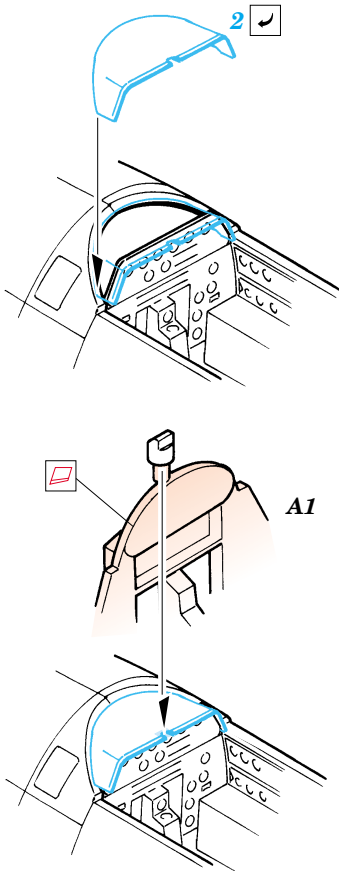

TBM-3 Avenger

eduard

SS252

1/72 scale detail set for Hasegawa kit • sada detailů pro model Hasegawa 1/72

- ★ APPLY EXPRESS MASK AND PAINT BEFORE GLUING
POUŽIT EXPRESS MASK NABARVIT PŘED SLEPENÍM
- ☾ SYMMETRICAL ASSEMBLY
SYMETRICKÁ MONTÁŽ
- ✂ REMOVE
ODSTRANIT
- 🔪 GRIND
OBROUSIT
- 🔪 DRILL HOLE
VRTÁT OTVOR
- ↪ BEND
OHNOUT
- ❓ OPTION
VOLBA
- Ⓜ REPLACE
NAHRADIT

- ORIGINAL KIT PARTS
PŮVODNÍ DÍLY STAVEBNICE
- PHOTO-ETCHED PARTS
LEPTANÉ DÍLY
- PARTS TO BE REMOVED
DÍLY K ODSTRANĚNÍ
- FILL
TMELIT

Do not used kit part
D5 (rear seat)

B**C****B**
D5 F

References : [http://kiwiaircraftimages.com/images/main/98_afc/AFCTBM1Squadron/SignalPubl.No.5525:WalkAroundTBF/TBMAvengerACEPubl.Seria.,Podlupa"5:GrummanAvengerReplicNo.64decembre1996](http://kiwiaircraftimages.com/images/main/98_afc/AFCTBM1Squadron/SignalPubl.No.5525:WalkAroundTBF/TBMAvengerACEPubl.Seria.,Podlupa)