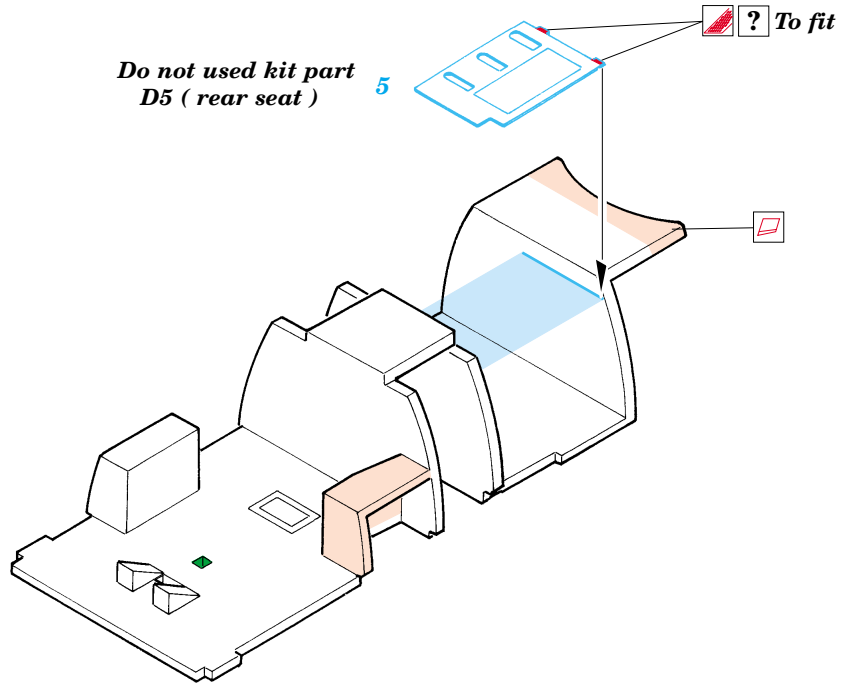

TBM-3 Avenger

eduard

SS252

1/72 scale detail set for Hasegawa kit • sada detailů pro model Hasegawa 1/72

- ★ APPLY EXPRESS MASK AND PAINT BEFORE GLUING
POUŽIT EXPRESS MASK NABARVIT PŘED SLEPENÍM
- ☾ SYMMETRICAL ASSEMBLY
SYMETRICKÁ MONTÁŽ
- ✂ REMOVE
ODSTRANIT
- 🔪 GRIND
OBROUSIT
- 🔪 DRILL HOLE
VRTÁT OTVOR
- ↪ BEND
OHNOUT
- ❓ OPTION
VOLBA
- Ⓜ REPLACE
NAHRADIT

- ORIGINAL KIT PARTS
PŮVODNÍ DÍLY STAVEBNICE
- PHOTO-ETCHED PARTS
LEPTANÉ DÍLY
- PARTS TO BE REMOVED
DÍLY K ODSTRANĚNÍ
- FILL
TMELIT

Do not used kit part
D5 (rear seat)

B**C****B**
D5 F

References : [http://kiwiaircraftimages.com/images/main/98_afc/AFCTBM1Squadron/SignalPubl.No.5525:WalkAroundTBF/TBMAvengerACEPubl.Seria.,Podlupa"5:GrummanAvengerReplicNo.64decembre1996](http://kiwiaircraftimages.com/images/main/98_afc/AFCTBM1Squadron/SignalPubl.No.5525:WalkAroundTBF/TBMAvengerACEPubl.Seria.,Podlupa)