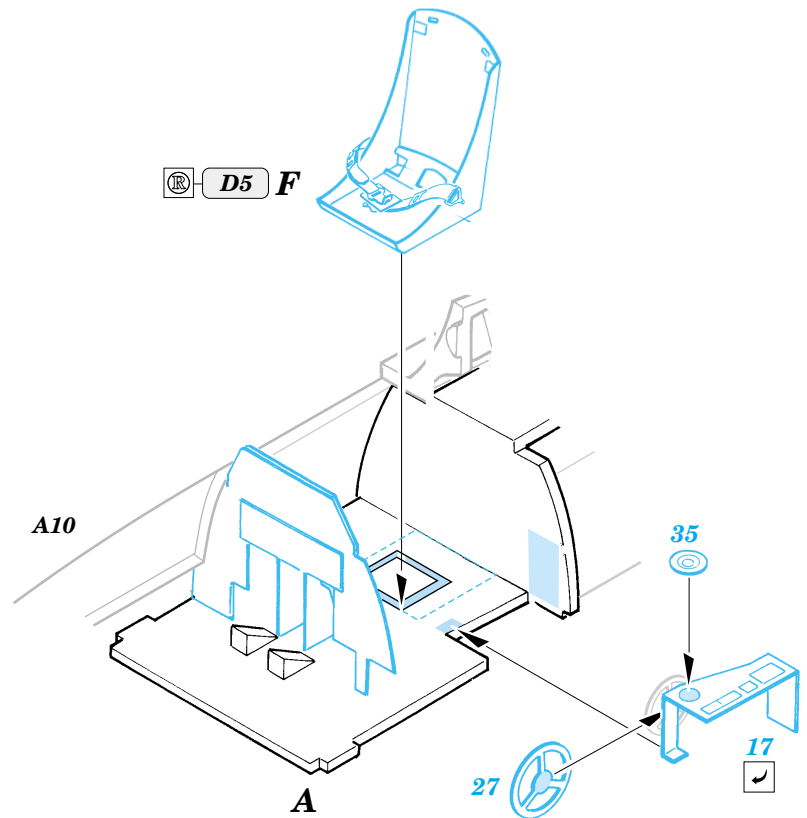

TBM-3 Avenger

eduard

SS252

1/72 scale detail set for Hasegawa kit • sada detailů pro model Hasegawa 1/72

- ★ APPLY EXPRESS MASK AND PAINT BEFORE GLUING
POUŽIT EXPRESS MASK NABARVIT PŘED SLEPENÍM
- ☾ SYMMETRICAL ASSEMBLY
SYMETRICKÁ MONTÁŽ
- ✂ REMOVE
ODSTRANIT
- 🔪 GRIND
OBROUSIT
- 🔪 DRILL HOLE
VRTÁT OTVOR
- ↪ BEND
OHNOUT
- ❓ OPTION
VOLBA
- Ⓜ REPLACE
NAHRADIT

- ORIGINAL KIT PARTS
PŮVODNÍ DÍLY STAVEBNICE
- PHOTO-ETCHED PARTS
LEPTANÉ DÍLY
- PARTS TO BE REMOVED
DÍLY K ODSTRANĚNÍ
- FILL
TMELIT

Do not used kit part
D5 (rear seat)

B**C****B**
D5 F

References : [http://kiwiaircraftimages.com/images/main/98_afc/AFCTBM1Squadron/SignalPubl.No.5525:WalkAroundTBF/TBMAvengerACEPubl.Seria.,Podlupa"5:GrummanAvengerReplicNo.64decembre1996](http://kiwiaircraftimages.com/images/main/98_afc/AFCTBM1Squadron/SignalPubl.No.5525:WalkAroundTBF/TBMAvengerACEPubl.Seria.,Podlupa)