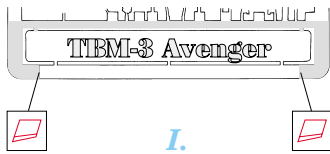

TBM-3 Avenger

eduard

SS252

1/72 scale detail set for Hasegawa kit • sada detailů pro model Hasegawa 1/72

- ★ APPLY EXPRESS MASK AND PAINT BEFORE GLUING
POUŽIT EXPRESS MASK NABARVIT PŘED SLEPENÍM
- ☾ SYMMETRICAL ASSEMBLY
SYMETRICKÁ MONTÁŽ
- ✂ REMOVE
ODSTRANIT
- 🔪 GRIND
OBROUSIT
- 🔪 DRILL HOLE
VRTÁT OTVOR
- ↪ BEND
OHNOUT
- ❓ OPTION
VOLBA
- Ⓜ REPLACE
NAHRADIT

- ORIGINAL KIT PARTS
PŮVODNÍ DÍLY STAVEBNICE
- PHOTO-ETCHED PARTS
LEPTANÉ DÍLY
- PARTS TO BE REMOVED
DÍLY K ODSTRANĚNÍ
- FILL
TMELIT

Do not used kit part
D5 (rear seat)

B**C****B**
D5 F

References : [http://kiwiaircraftimages.com/images/main/98_afc/AFCTBM1Squadron/SignalPubl.No.5525:WalkAroundTBF/TBMAvengerACEPubl.Seria.,Podlupa"5:GrummanAvengerReplicNo.64decembre1996](http://kiwiaircraftimages.com/images/main/98_afc/AFCTBM1Squadron/SignalPubl.No.5525:WalkAroundTBF/TBMAvengerACEPubl.Seria.,Podlupa)