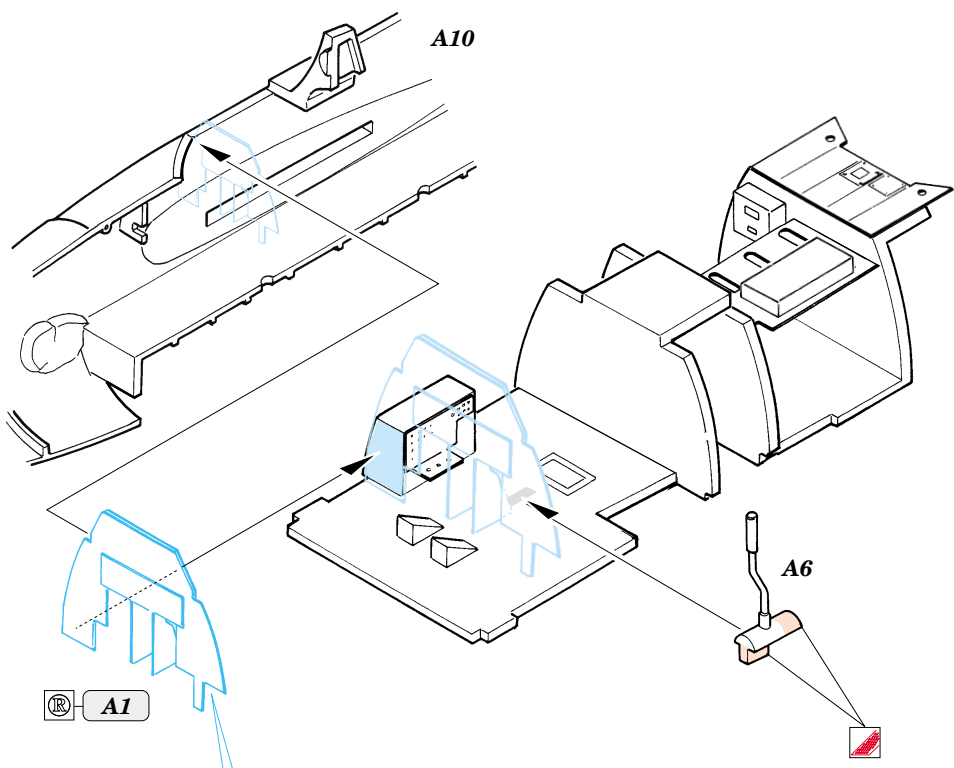

TBM-3 Avenger

eduard

SS252

1/72 scale detail set for Hasegawa kit • sada detailů pro model Hasegawa 1/72

- ★ APPLY EXPRESS MASK AND PAINT BEFORE GLUING
POUŽIT EXPRESS MASK NABARVIT PŘED SLEPENÍM
- ☾ SYMMETRICAL ASSEMBLY
SYMETRICKÁ MONTÁŽ
- ✂ REMOVE
ODSTRANIT
- 🔪 GRIND
OBROUSIT
- 🔪 DRILL HOLE
VRTÁT OTVOR
- ↪ BEND
OHNOUT
- ❓ OPTION
VOLBA
- Ⓜ REPLACE
NAHRADIT

- ORIGINAL KIT PARTS
PŮVODNÍ DÍLY STAVEBNICE
- PHOTO-ETCHED PARTS
LEPTANÉ DÍLY
- PARTS TO BE REMOVED
DÍLY K ODSTRANĚNÍ
- FILL
TMELIT

Do not used kit part
D5 (rear seat)

B**C****B**
D5 F

References : [http://kiwiaircraftimages.com/images/main/98_afc/AFCTBM1Squadron/SignalPubl.No.5525:WalkAroundTBF/TBMAvengerACEPubl.Seria.,Podlupa"5:GrummanAvengerReplicNo.64decembre1996](http://kiwiaircraftimages.com/images/main/98_afc/AFCTBM1Squadron/SignalPubl.No.5525:WalkAroundTBF/TBMAvengerACEPubl.Seria.,Podlupa)