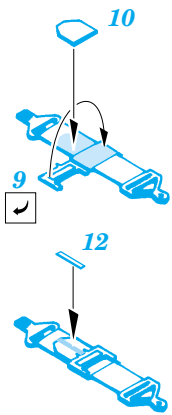

TBM-3 Avenger

eduard

SS252

1/72 scale detail set for Hasegawa kit • sada detailů pro model Hasegawa 1/72

- ★ APPLY EXPRESS MASK AND PAINT BEFORE GLUING
POUŽIT EXPRESS MASK NABARVIT PŘED SLEPENÍM
- ☾ SYMMETRICAL ASSEMBLY
SYMETRICKÁ MONTÁŽ
- ✂ REMOVE
ODSTRANIT
- 🔪 GRIND
OBROUSIT
- 🔪 DRILL HOLE
VRTÁT OTVOR
- ↪ BEND
OHNOUT
- ❓ OPTION
VOLBA
- Ⓜ REPLACE
NAHRADIT

- ORIGINAL KIT PARTS
PŮVODNÍ DÍLY STAVEBNICE
- PHOTO-ETCHED PARTS
LEPTANÉ DÍLY
- PARTS TO BE REMOVED
DÍLY K ODSTRANĚNÍ
- FILL
TMELIT

Do not used kit part
D5 (rear seat)

B**C****B**
D5 F

References : [http://kiwiaircraftimages.com/images/main/98_afc/AFCTBM1Squadron/SignalPubl.No.5525:WalkAroundTBF/TBMAvengerACEPubl.Seria.,Podlupa"5:GrummanAvengerReplicNo.64decembre1996](http://kiwiaircraftimages.com/images/main/98_afc/AFCTBM1Squadron/SignalPubl.No.5525:WalkAroundTBF/TBMAvengerACEPubl.Seria.,Podlupa)