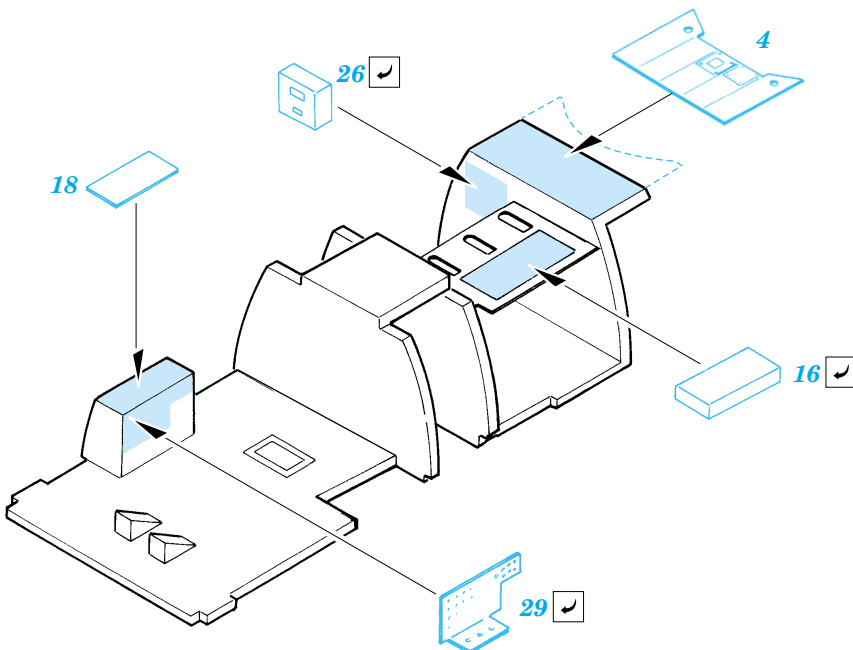

TBM-3 Avenger

eduard

SS252

1/72 scale detail set for Hasegawa kit • sada detailů pro model Hasegawa 1/72

- ★ APPLY EXPRESS MASK AND PAINT BEFORE GLUING
POUŽIT EXPRESS MASK NABARVIT PŘED SLEPENÍM
- ☾ SYMMETRICAL ASSEMBLY
SYMETRICKÁ MONTÁŽ
- ✂ REMOVE
ODSTRANIT
- 🔪 GRIND
OBROUSIT
- 🔪 DRILL HOLE
VRTÁT OTVOR
- ↪ BEND
OHNOUT
- ❓ OPTION
VOLBA
- Ⓜ REPLACE
NAHRADIT

- ORIGINAL KIT PARTS
PŮVODNÍ DÍLY STAVEBNICE
- PHOTO-ETCHED PARTS
LEPTANÉ DÍLY
- PARTS TO BE REMOVED
DÍLY K ODSTRANĚNÍ
- FILL
TMELIT

Do not used kit part
D5 (rear seat)

B**C****B**
D5 F

References : [http://kiwiaircraftimages.com/images/main/98_afc/AFCTBM1Squadron/SignalPubl.No.5525:WalkAroundTBF/TBMAvengerACEPubl.Seria.,Podlupa"5:GrummanAvengerReplicNo.64decembre1996](http://kiwiaircraftimages.com/images/main/98_afc/AFCTBM1Squadron/SignalPubl.No.5525:WalkAroundTBF/TBMAvengerACEPubl.Seria.,Podlupa)