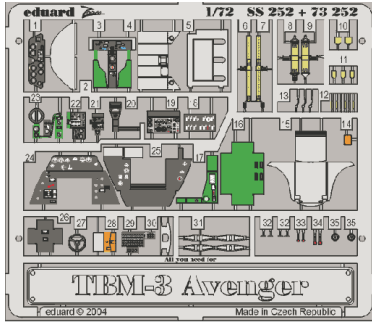

TBM-3 Avenger

eduard

SS252

1/72 scale detail set for Hasegawa kit • sada detailů pro model Hasegawa 1/72

- ★ APPLY EXPRESS MASK AND PAINT BEFORE GLUING
POUŽIT EXPRESS MASK NABARVIT PŘED SLEPENÍM
- ☾ SYMMETRICAL ASSEMBLY
SYMETRICKÁ MONTÁŽ
- ✂ REMOVE
ODSTRANIT
- 🔪 GRIND
OBROUSIT
- 🔪 DRILL HOLE
VRTÁT OTVOR
- ↪ BEND
OHNOUT
- ❓ OPTION
VOLBA
- Ⓜ REPLACE
NAHRADIT

- ORIGINAL KIT PARTS
PŮVODNÍ DÍLY STAVEBNICE
- PHOTO-ETCHED PARTS
LEPTANÉ DÍLY
- PARTS TO BE REMOVED
DÍLY K ODSTRANĚNÍ
- FILL
TMELIT

Do not used kit part
D5 (rear seat)

B**C****B**
D5 F

References : [http://kiwiaircraftimages.com/images/main/98_afc/AFCTBM1Squadron/SignalPubl.No.5525:WalkAroundTBF/TBMAvengerACEPubl.Seria.,Podlupa"5:GrummanAvengerReplicNo.64decembre1996](http://kiwiaircraftimages.com/images/main/98_afc/AFCTBM1Squadron/SignalPubl.No.5525:WalkAroundTBF/TBMAvengerACEPubl.Seria.,Podlupa)