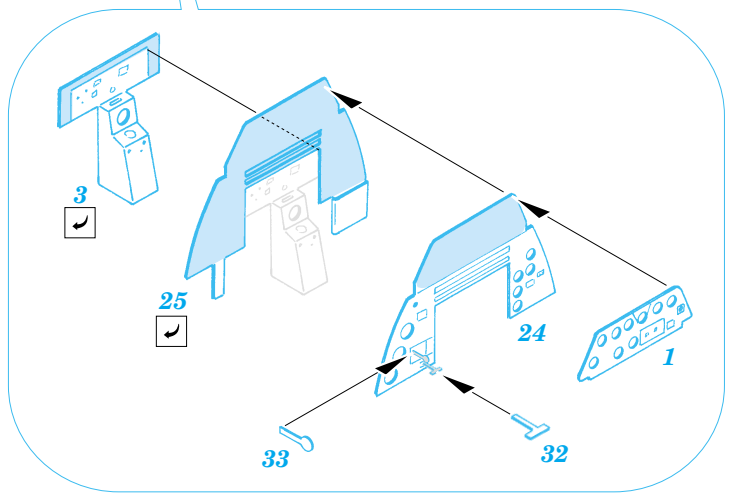

TBM-3 Avenger

eduard

SS252

1/72 scale detail set for Hasegawa kit • sada detailů pro model Hasegawa 1/72

- ★ APPLY EXPRESS MASK AND PAINT BEFORE GLUING
POUŽIT EXPRESS MASK NABARVIT PŘED SLEPENÍM
- ☾ SYMMETRICAL ASSEMBLY
SYMETRICKÁ MONTÁŽ
- ✂ REMOVE
ODSTRANIT
- 🔪 GRIND
OBROUSIT
- 🔪 DRILL HOLE
VRTÁT OTVOR
- ↪ BEND
OHNOUT
- ❓ OPTION
VOLBA
- Ⓜ REPLACE
NAHRADIT

- ORIGINAL KIT PARTS
PŮVODNÍ DÍLY STAVEBNICE
- PHOTO-ETCHED PARTS
LEPTANÉ DÍLY
- PARTS TO BE REMOVED
DÍLY K ODSTRANĚNÍ
- FILL
TMELIT

Do not used kit part
D5 (rear seat)

B**C****B**
D5 F

References : [http://kiwiaircraftimages.com/images/main/98_afc/AFCTBM1Squadron/SignalPubl.No.5525:WalkAroundTBF/TBMAvengerACEPubl.Seria.,Podlupa"5:GrummanAvengerReplicNo.64decembre1996](http://kiwiaircraftimages.com/images/main/98_afc/AFCTBM1Squadron/SignalPubl.No.5525:WalkAroundTBF/TBMAvengerACEPubl.Seria.,Podlupa)