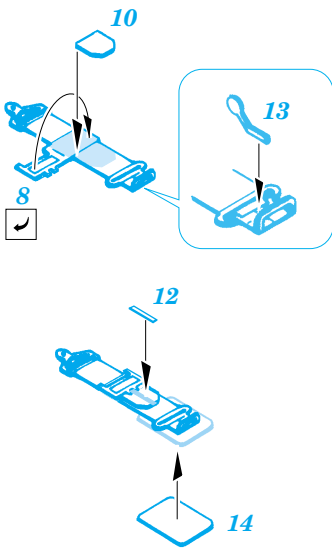

TBM-3 Avenger

eduard

SS252

1/72 scale detail set for Hasegawa kit • sada detailů pro model Hasegawa 1/72

- ★ APPLY EXPRESS MASK AND PAINT BEFORE GLUING
POUŽIT EXPRESS MASK NABARVIT PŘED SLEPENÍM
- ☾ SYMMETRICAL ASSEMBLY
SYMETRICKÁ MONTÁŽ
- ✂ REMOVE
ODSTRANIT
- 🔪 GRIND
OBROUSIT
- 🔪 DRILL HOLE
VRTÁT OTVOR
- ↪ BEND
OHNOUT
- ❓ OPTION
VOLBA
- Ⓜ REPLACE
NAHRADIT

- ORIGINAL KIT PARTS
PŮVODNÍ DÍLY STAVEBNICE
- PHOTO-ETCHED PARTS
LEPTANÉ DÍLY
- PARTS TO BE REMOVED
DÍLY K ODSTRANĚNÍ
- FILL
TMELIT

Do not used kit part
D5 (rear seat)

B**C****B**
D5 F

References : [http://kiwiaircraftimages.com/images/main/98_afc/AFCTBM1Squadron/SignalPubl.No.5525:WalkAroundTBF/TBMAvengerACEPubl.Seria.,Podlupa"5:GrummanAvengerReplicNo.64decembre1996](http://kiwiaircraftimages.com/images/main/98_afc/AFCTBM1Squadron/SignalPubl.No.5525:WalkAroundTBF/TBMAvengerACEPubl.Seria.,Podlupa)