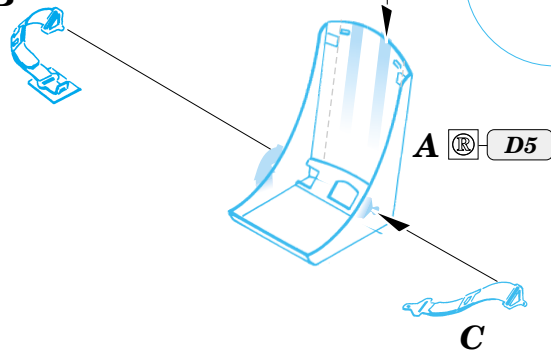

TBM-3 Avenger

eduard

SS252

1/72 scale detail set for Hasegawa kit • sada detailů pro model Hasegawa 1/72

- ★ APPLY EXPRESS MASK AND PAINT BEFORE GLUING
POUŽIT EXPRESS MASK NABARVIT PŘED SLEPENÍM
- ☾ SYMMETRICAL ASSEMBLY
SYMETRICKÁ MONTÁŽ
- ✂ REMOVE
ODSTRANIT
- 🔪 GRIND
OBROUSIT
- 🔪 DRILL HOLE
VRTÁT OTVOR
- ↪ BEND
OHNOUT
- ❓ OPTION
VOLBA
- Ⓜ REPLACE
NAHRADIT

- ORIGINAL KIT PARTS
PŮVODNÍ DÍLY STAVEBNICE
- PHOTO-ETCHED PARTS
LEPTANÉ DÍLY
- PARTS TO BE REMOVED
DÍLY K ODSTRANĚNÍ
- FILL
TMELIT

Do not used kit part
D5 (rear seat)

B**C****B**
D5 F

References : [http://kiwiaircraftimages.com/images/main/98_afc/AFCTBM1Squadron/SignalPubl.No.5525:WalkAroundTBF/TBMAvengerACEPubl.Seria.,Podlupa"5:GrummanAvengerReplicNo.64decembre1996](http://kiwiaircraftimages.com/images/main/98_afc/AFCTBM1Squadron/SignalPubl.No.5525:WalkAroundTBF/TBMAvengerACEPubl.Seria.,Podlupa)