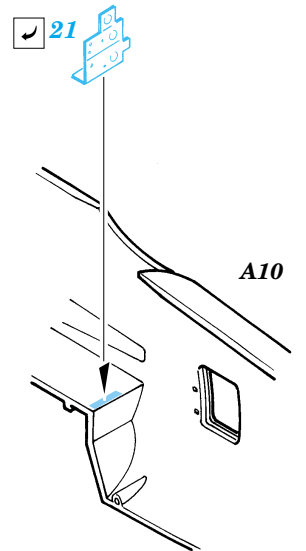

TBM-3 Avenger

eduard

SS252

1/72 scale detail set for Hasegawa kit • sada detailů pro model Hasegawa 1/72

- ★ APPLY EXPRESS MASK AND PAINT BEFORE GLUING
POUŽIT EXPRESS MASK NABARVIT PŘED SLEPENÍM
- ☾ SYMMETRICAL ASSEMBLY
SYMETRICKÁ MONTÁŽ
- ✂ REMOVE
ODSTRANIT
- 🔪 GRIND
OBROUSIT
- 🔪 DRILL HOLE
VRTÁT OTVOR
- ↪ BEND
OHNOUT
- ❓ OPTION
VOLBA
- Ⓜ REPLACE
NAHRADIT

- ORIGINAL KIT PARTS
PŮVODNÍ DÍLY STAVEBNICE
- PHOTO-ETCHED PARTS
LEPTANÉ DÍLY
- PARTS TO BE REMOVED
DÍLY K ODSTRANĚNÍ
- FILL
TMELIT

Do not used kit part
D5 (rear seat)

B**C****B**
D5 F

References : [http://kiwiaircraftimages.com/images/main/98_afc/AFCTBM1Squadron/SignalPubl.No.5525:WalkAroundTBF/TBMAvengerACEPubl.Seria.,Podlupa"5:GrummanAvengerReplicNo.64decembre1996](http://kiwiaircraftimages.com/images/main/98_afc/AFCTBM1Squadron/SignalPubl.No.5525:WalkAroundTBF/TBMAvengerACEPubl.Seria.,Podlupa)