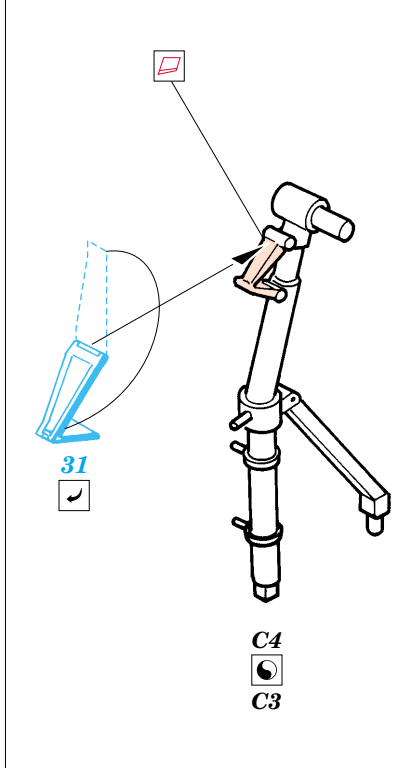

TBM-3 Avenger

eduard

SS252

1/72 scale detail set for Hasegawa kit • sada detailů pro model Hasegawa 1/72

- ★ APPLY EXPRESS MASK AND PAINT BEFORE GLUING
POUŽIT EXPRESS MASK NABARVIT PŘED SLEPENÍM
- ☾ SYMMETRICAL ASSEMBLY
SYMETRICKÁ MONTÁŽ
- ✂ REMOVE
ODSTRANIT
- 🔪 GRIND
OBROUSIT
- 🔪 DRILL HOLE
VRTÁT OTVOR
- ↪ BEND
OHNOUT
- ❓ OPTION
VOLBA
- Ⓜ REPLACE
NAHRADIT

- ORIGINAL KIT PARTS
PŮVODNÍ DÍLY STAVEBNICE
- PHOTO-ETCHED PARTS
LEPTANÉ DÍLY
- PARTS TO BE REMOVED
DÍLY K ODSTRANĚNÍ
- FILL
TMELIT

Do not used kit part
D5 (rear seat)

B**C****B**
D5 F

References : [http://kiwiaircraftimages.com/images/main/98_afc/AFCTBM1Squadron/SignalPubl.No.5525:WalkAroundTBF/TBMAvengerACEPubl.Seria.,Podlupa"5:GrummanAvengerReplicNo.64decembre1996](http://kiwiaircraftimages.com/images/main/98_afc/AFCTBM1Squadron/SignalPubl.No.5525:WalkAroundTBF/TBMAvengerACEPubl.Seria.,Podlupa)