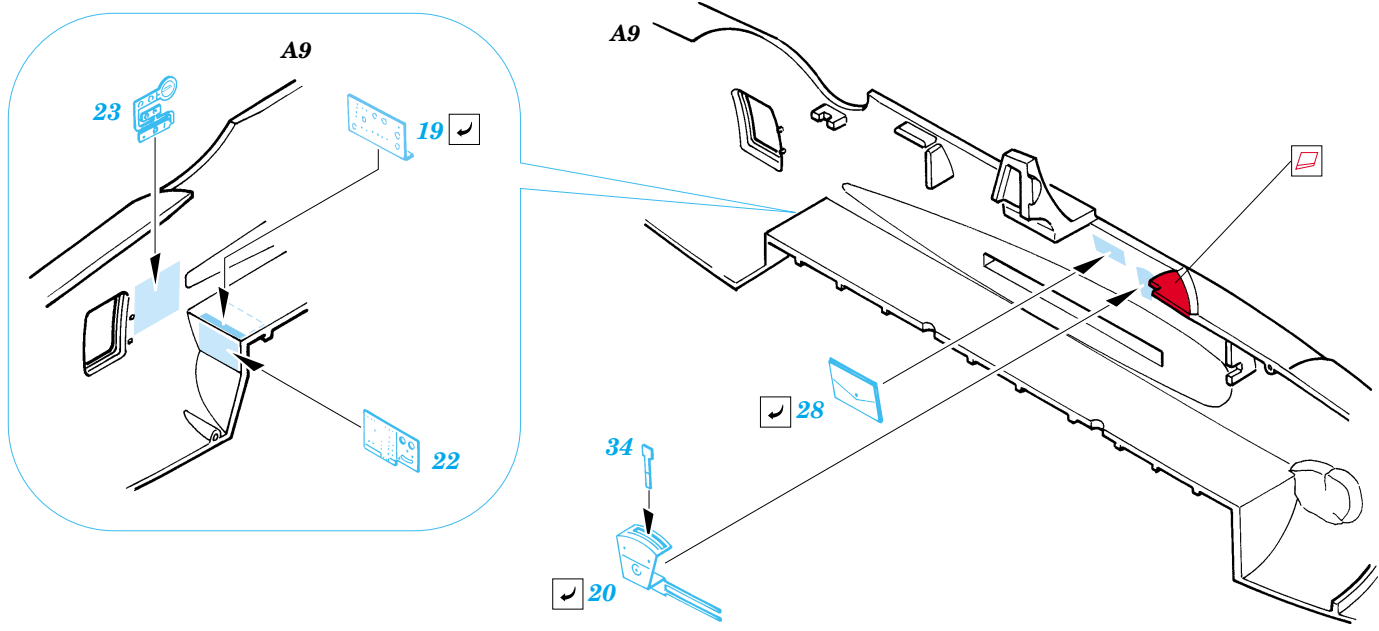

TBM-3 Avenger

eduard

SS252

1/72 scale detail set for Hasegawa kit • sada detailů pro model Hasegawa 1/72

- ★ APPLY EXPRESS MASK AND PAINT BEFORE GLUING
POUŽIT EXPRESS MASK NABARVIT PŘED SLEPENÍM
- ☾ SYMMETRICAL ASSEMBLY
SYMETRICKÁ MONTÁŽ
- ✂ REMOVE
ODSTRANIT
- 🔪 GRIND
OBROUSIT
- 🔪 DRILL HOLE
VRTÁT OTVOR
- ↪ BEND
OHNOUT
- ❓ OPTION
VOLBA
- Ⓜ REPLACE
NAHRADIT

- ORIGINAL KIT PARTS
PŮVODNÍ DÍLY STAVEBNICE
- PHOTO-ETCHED PARTS
LEPTANÉ DÍLY
- PARTS TO BE REMOVED
DÍLY K ODSTRANĚNÍ
- FILL
TMELIT

Do not used kit part
D5 (rear seat)

B**C****B**
D5 F

References : [http://kiwiaircraftimages.com/images/main/98_afc/AFCTBM1Squadron/SignalPubl.No.5525:WalkAroundTBF/TBMAvengerACEPubl.Seria.,Podlupa"5:GrummanAvengerReplicNo.64decembre1996](http://kiwiaircraftimages.com/images/main/98_afc/AFCTBM1Squadron/SignalPubl.No.5525:WalkAroundTBF/TBMAvengerACEPubl.Seria.,Podlupa)