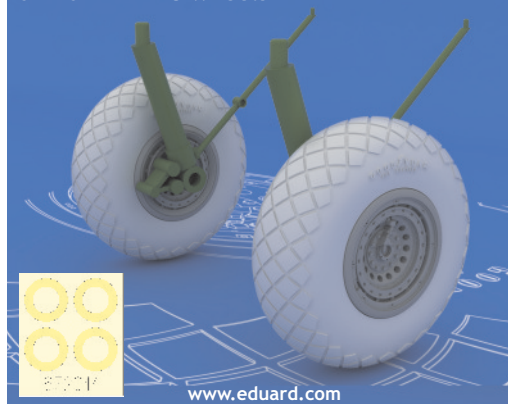

672 011 B-17G wheels