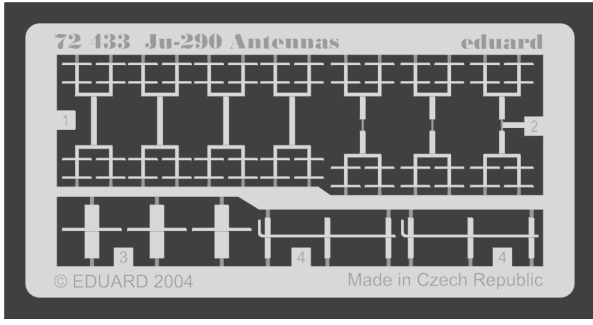

Ju-290 Antennas

eduard

72 433

1/72 scale detail set for Revell kit 04340 • sada detailů pro model 1/72 Revell 04340

- APPLY EXPRESS MASK AND PAINT BEFORE GLUING
POUŽIT EXPRESS MASK NABARVIT PŘED SLEPENÍM
- SYMMETRICAL ASSEMBLY
SYMETRICKÁ MONTÁŽ
- REMOVE
ODSTRANIT
- GRIND
OBROUSIT
- DRILL HOLE
VRTAT OTVOR
- BEND
OHNOUT
- OPTION
VOLBA
- REPLACE
NAHRADIT

ORIGINAL KIT PARTS
PŮVODNÍ DÍLY STAVEBNICE
 PHOTO-ETCHED PARTS
LEPTANÉ DÍLY
 PARTS TO BE REMOVED
DÍLY K ODSTRANĚNÍ
 FILL
TMELIT