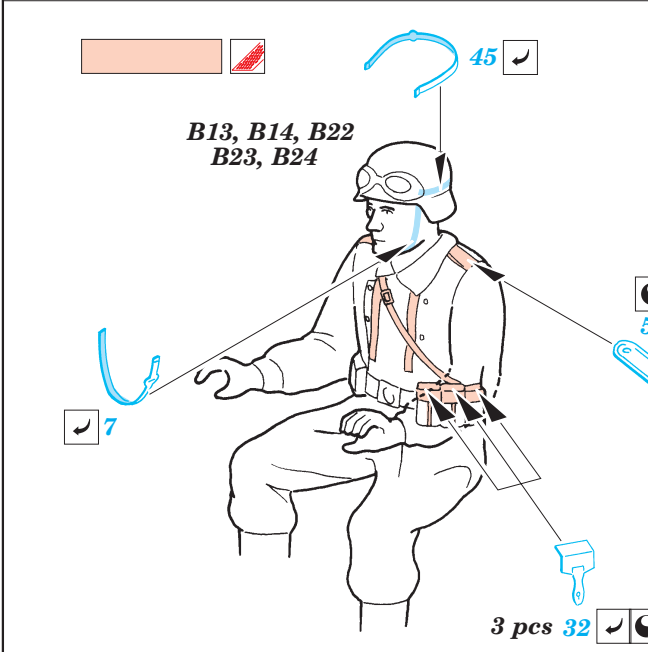

ORIGINAL KIT PARTS  
PŮVODNÍ DÍLY STAVEBNICE

PHOTO-ETCHED PARTS  
LEPTANÉ DÍLY

PARTS TO BE REMOVED  
DÍLY K ODSTRANĚNÍ

FILL  
TMELIT

References :  
 WWP Spec. Museum Line No.15 - Zündapp KS750 in detail