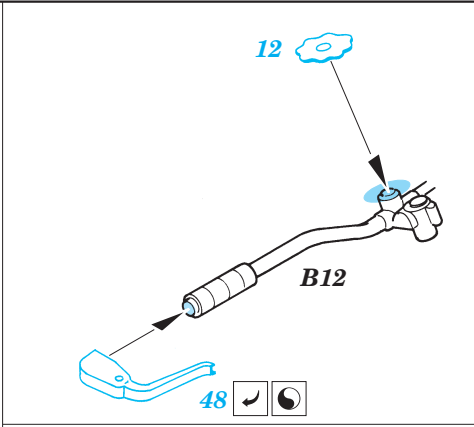

ORIGINAL KIT PARTS  
PŮVODNÍ DÍLY STAVEBNICE

PHOTO-ETCHED PARTS  
LEPTANÉ DÍLY

PARTS TO BE REMOVED  
DÍLY K ODSTRANĚNÍ

FILL  
TMELIT

References :  
 WWP Spec. Museum Line No.15 - Zündapp KS750 in detail