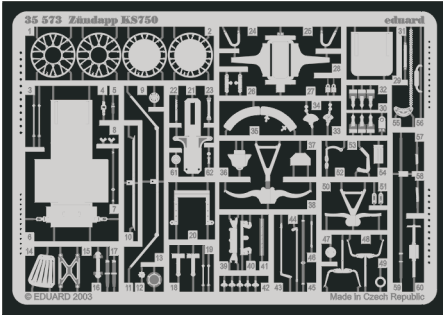

# Zündapp KS750

eduard

1/35 scale detail set for Tamiya kit 35 023 • sada detailů pro model 1/35 Tamiya 35 023

**35 573**

35 573  
Zündapp KS750  
**Print**

35 573  
Zündapp KS750  
**Film**

- ★ APPLY EXPRESS MASK AND PAINT BEFORE GLUING POUŽÍTE EXPRESS MASK NABARVIT PŘED SLEPENÍM
- ☯ SYMETRICAL ASSEMBLY SYMETRICKÁ MONTÁŽ
- REMOVE ODSTRANIT
- ▨ GRIND OBROUSIT
- ⊥ DRILL HOLE VRTAT OTVOR
- ↪ BEND OHNOUT
- ⊕ OPTION VOLBA
- Ⓜ REPLACE NAHRADIT

ORIGINAL KIT PARTS  
PŮVODNÍ DÍLY STAVEBNICE

PHOTO-ETCHED PARTS  
LEPTANÉ DÍLY

PARTS TO BE REMOVED  
DÍLY K ODSTRANĚNÍ

FILL  
TMELIT

References :  
 WWP Spec. Museum Line No.15 - Zündapp KS750 in detail