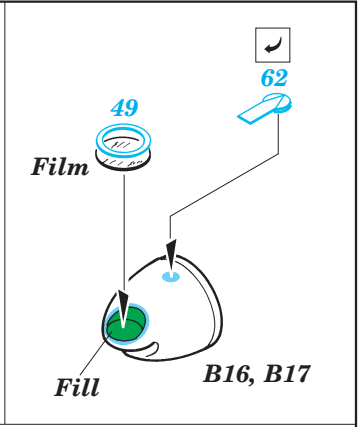

ORIGINAL KIT PARTS  
PŮVODNÍ DÍLY STAVEBNICE

PHOTO-ETCHED PARTS  
LEPTANÉ DÍLY

PARTS TO BE REMOVED  
DÍLY K ODSTRANĚNÍ

FILL  
TMELIT

References :  
 WWP Spec. Museum Line No.15 - Zündapp KS750 in detail