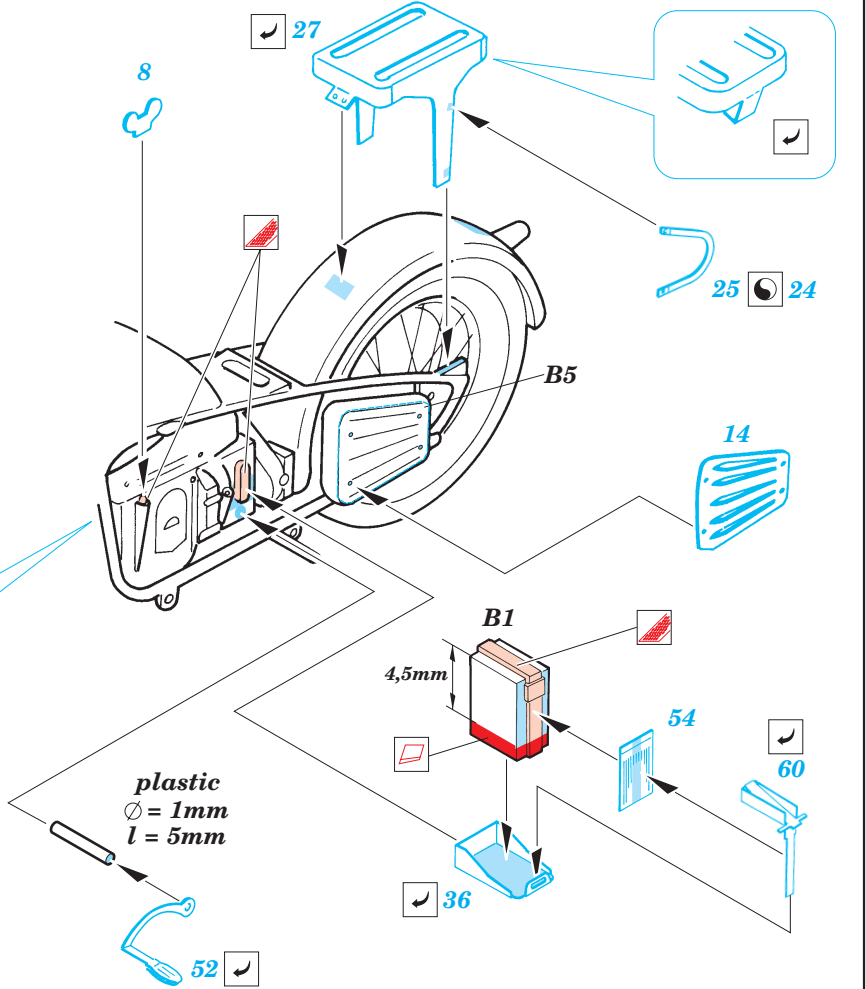

# Zündapp KS750

eduard

1/35 scale detail set for Tamiya kit 35 023 • sada detailů pro model 1/35 Tamiya 35 023

**35 573**

35 573  
Zündapp KS750  
**Print**

35 573  
Zündapp KS750  
**Film**

- ★ APPLY EXPRESS MASK AND PAINT BEFORE GLUING POUŽÍTE EXPRESS MASK NABARVIT PŘED SLEPENÍM
- ☯ SYMETRICAL ASSEMBLY SYMETRICKÁ MONTÁŽ
- REMOVE ODSTRANIT
- ▨ GRIND OBROUSIT
- ⊥ DRILL HOLE VRTAT OTVOR
- ↪ BEND OHNOUT
- ⊕ OPTION VOLBA
- Ⓜ REPLACE NAHRADIT

ORIGINAL KIT PARTS  
PŮVODNÍ DÍLY STAVEBNICE

PHOTO-ETCHED PARTS  
LEPTANÉ DÍLY

PARTS TO BE REMOVED  
DÍLY K ODSTRANĚNÍ

FILL  
TMELIT

References :  
 WWP Spec. Museum Line No.15 - Zündapp KS750 in detail