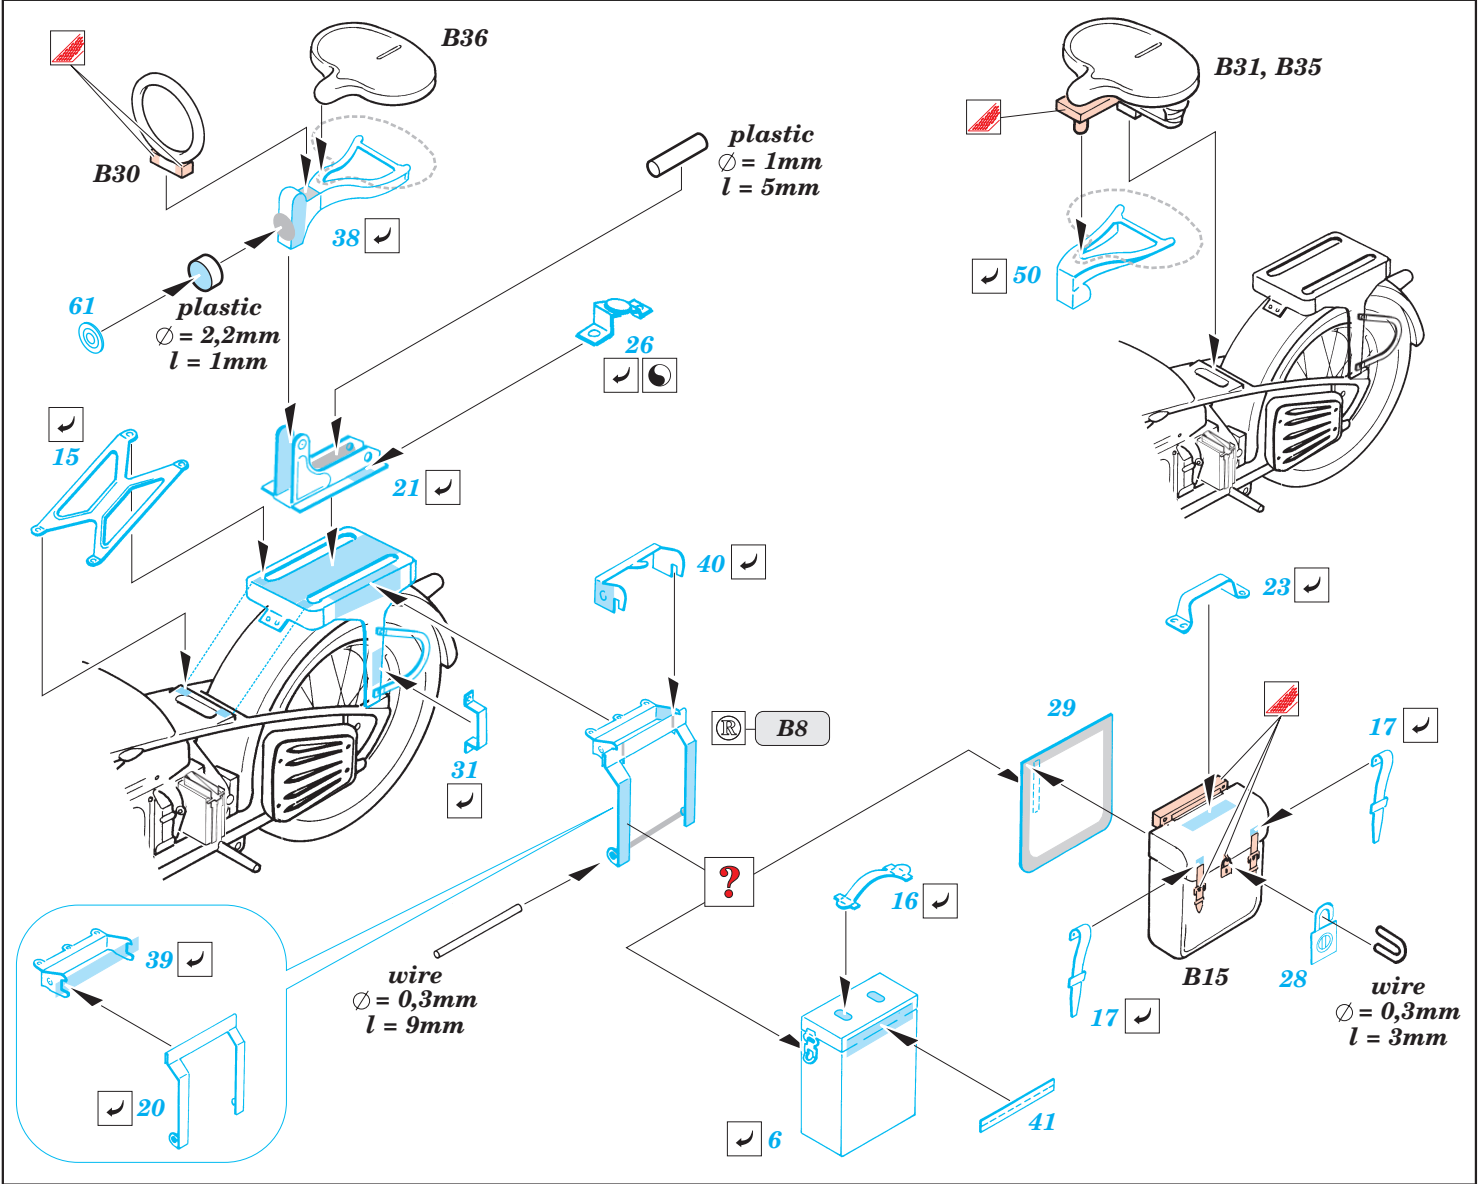

# Zündapp KS750

eduard

1/35 scale detail set for Tamiya kit 35 023 • sada detailů pro model 1/35 Tamiya 35 023

**35 573**

35 573  
Zündapp KS750  
**Print**

35 573  
Zündapp KS750  
**Film**

- ★ APPLY EXPRESS MASK AND PAINT BEFORE GLUING POUŽÍTE EXPRESS MASK NABARVIT PŘED SLEPENÍM
- ☯ SYMETRICAL ASSEMBLY SYMETRICKÁ MONTÁŽ
- REMOVE ODSTRANIT
- ▨ GRIND OBROUSIT
- ⊥ DRILL HOLE VRTAT OTVOR
- ↪ BEND OHNOUT
- ⊕ OPTION VOLBA
- Ⓜ REPLACE NAHRADIT

ORIGINAL KIT PARTS  
PŮVODNÍ DÍLY STAVEBNICE

PHOTO-ETCHED PARTS  
LEPTANÉ DÍLY

PARTS TO BE REMOVED  
DÍLY K ODSTRANĚNÍ

FILL  
TMELIT

References :  
 WWP Spec. Museum Line No.15 - Zündapp KS750 in detail