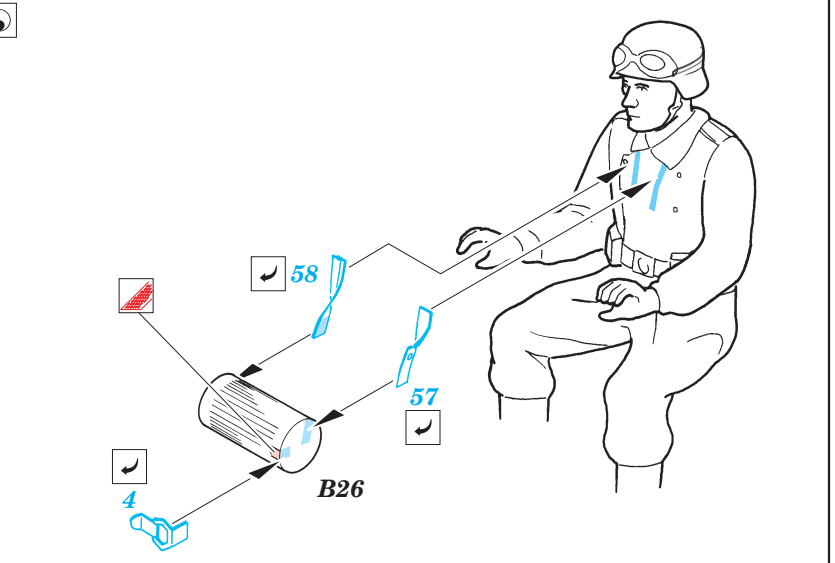

ORIGINAL KIT PARTS  
PŮVODNÍ DÍLY STAVEBNICE

PHOTO-ETCHED PARTS  
LEPTANÉ DÍLY

PARTS TO BE REMOVED  
DÍLY K ODSTRANĚNÍ

FILL  
TMELIT

References :  
 WWP Spec. Museum Line No.15 - Zündapp KS750 in detail