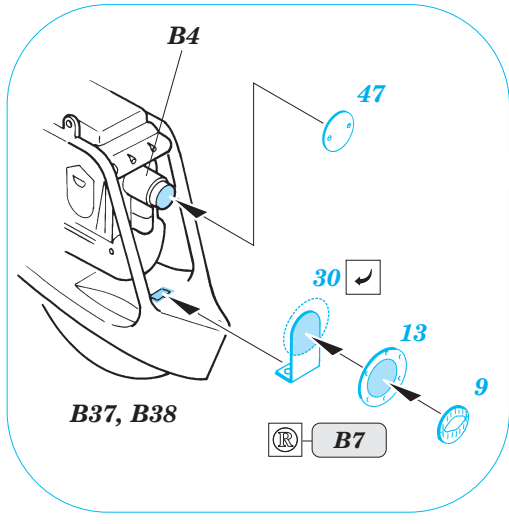

# Zündapp KS750

eduard

1/35 scale detail set for Tamiya kit 35 023 • sada detailů pro model 1/35 Tamiya 35 023

**35 573**

35 573  
Zündapp KS750  
**Print**

35 573  
Zündapp KS750  
**Film**

- ★ APPLY EXPRESS MASK AND PAINT BEFORE GLUING POUŽÍTE EXPRESS MASK NABARVIT PŘED SLEPENÍM
- ☯ SYMETRICAL ASSEMBLY SYMETRICKÁ MONTÁŽ
- REMOVE ODSTRANIT
- ▨ GRIND OBROUSIT
- ⊥ DRILL HOLE VRTAT OTVOR
- ↪ BEND OHNOUT
- ⊕ OPTION VOLBA
- Ⓜ REPLACE NAHRADIT

ORIGINAL KIT PARTS  
PŮVODNÍ DÍLY STAVEBNICE

PHOTO-ETCHED PARTS  
LEPTANÉ DÍLY

PARTS TO BE REMOVED  
DÍLY K ODSTRANĚNÍ

FILL  
TMELIT

References :  
 WWP Spec. Museum Line No.15 - Zündapp KS750 in detail