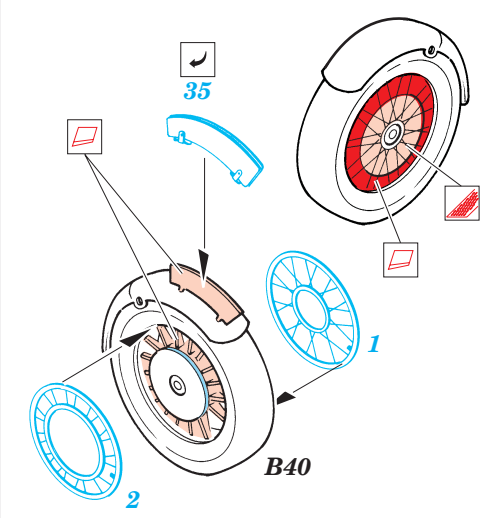

# Zündapp KS750

eduard

1/35 scale detail set for Tamiya kit 35 023 • sada detailů pro model 1/35 Tamiya 35 023

**35 573**

35 573  
Zündapp KS750  
**Print**

35 573  
Zündapp KS750  
**Film**

- ★ APPLY EXPRESS MASK AND PAINT BEFORE GLUING POUŽÍTE EXPRESS MASK NABARVIT PŘED SLEPENÍM
- ☯ SYMETRICAL ASSEMBLY SYMETRICKÁ MONTÁŽ
- REMOVE ODSTRANIT
- ▨ GRIND OBROUSIT
- ⊥ DRILL HOLE VRTAT OTVOR
- ↪ BEND OHNOUT
- ⊕ OPTION VOLBA
- Ⓜ REPLACE NAHRADIT

ORIGINAL KIT PARTS  
PŮVODNÍ DÍLY STAVEBNICE

PHOTO-ETCHED PARTS  
LEPTANÉ DÍLY

PARTS TO BE REMOVED  
DÍLY K ODSTRANĚNÍ

FILL  
TMELIT

References :  
 WWP Spec. Museum Line No.15 - Zündapp KS750 in detail