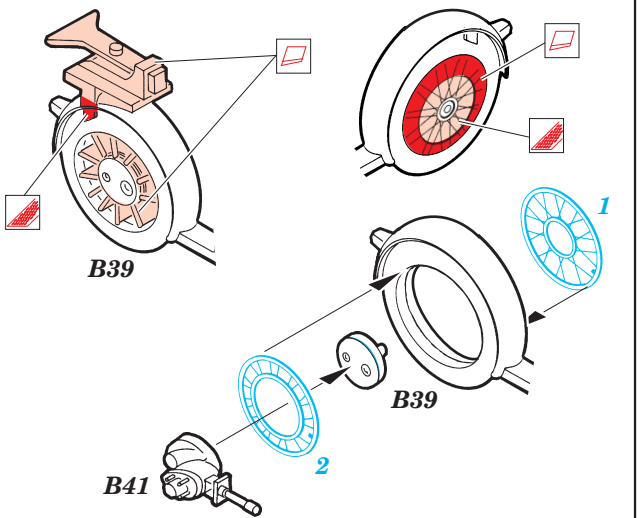

# Zündapp KS750

eduard

1/35 scale detail set for Tamiya kit 35 023 • sada detailů pro model 1/35 Tamiya 35 023

**35 573**

35 573  
Zündapp KS750  
**Print**

35 573  
Zündapp KS750  
**Film**

- ★ APPLY EXPRESS MASK AND PAINT BEFORE GLUING POUŽÍTE EXPRESS MASK NABARVIT PŘED SLEPENÍM
- ☯ SYMETRICAL ASSEMBLY SYMETRICKÁ MONTÁŽ
- REMOVE ODSTRANIT
- ▨ GRIND OBROUSIT
- ⊥ DRILL HOLE VRTAT OTVOR
- ↪ BEND OHNOUT
- ⊕ OPTION VOLBA
- Ⓜ REPLACE NAHRADIT

ORIGINAL KIT PARTS  
PŮVODNÍ DÍLY STAVEBNICE

PHOTO-ETCHED PARTS  
LEPTANÉ DÍLY

PARTS TO BE REMOVED  
DÍLY K ODSTRANĚNÍ

FILL  
TMELIT

References :  
 WWP Spec. Museum Line No.15 - Zündapp KS750 in detail