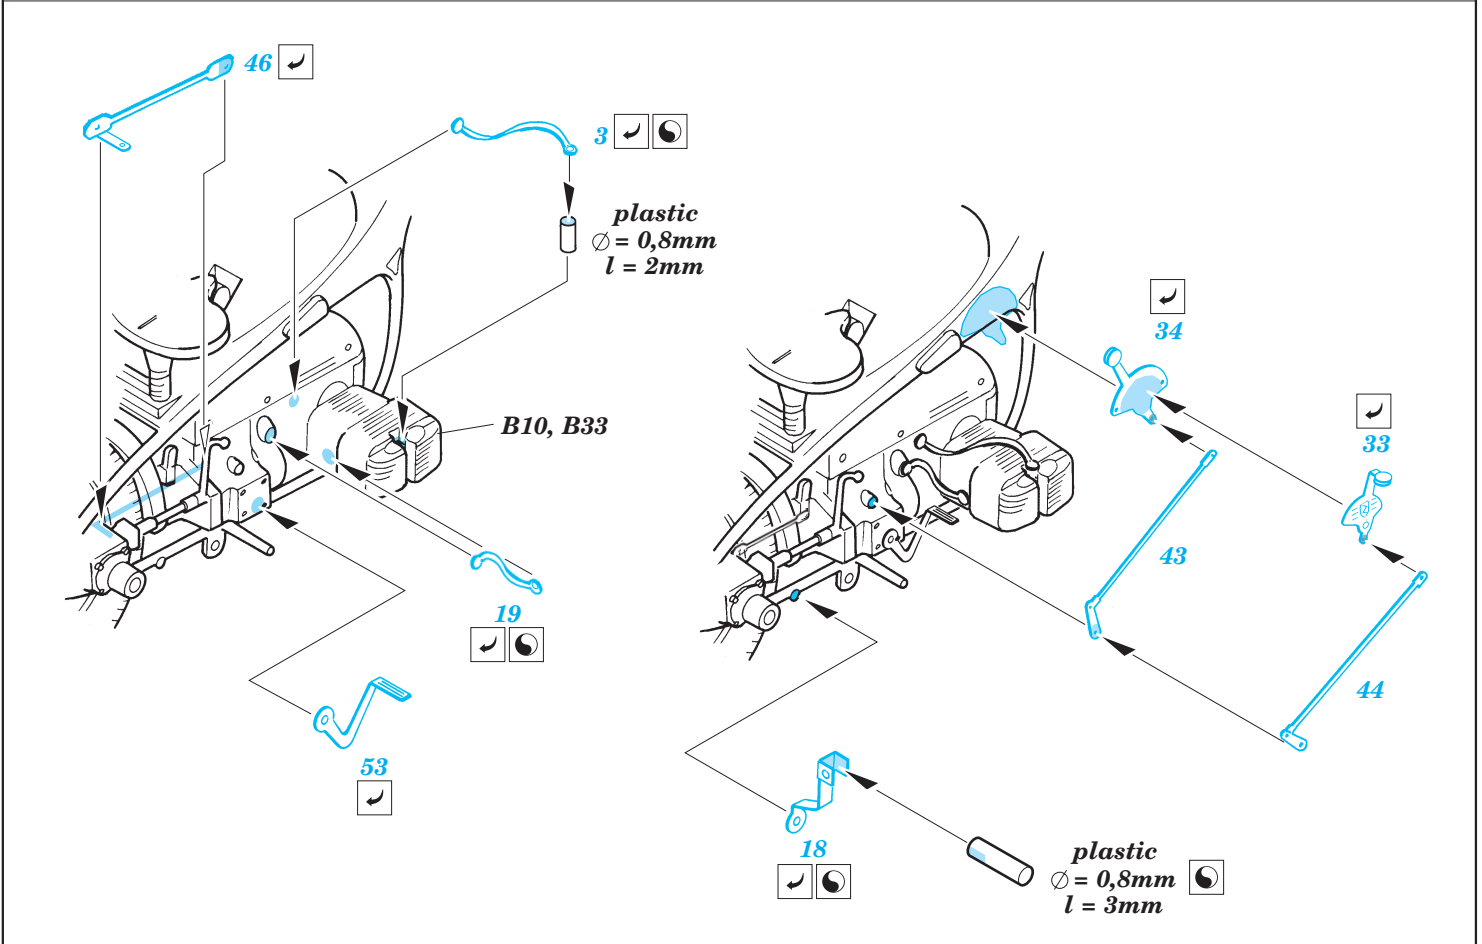

# Zündapp KS750

eduard

1/35 scale detail set for Tamiya kit 35 023 • sada detailů pro model 1/35 Tamiya 35 023

**35 573**

35 573  
Zündapp KS750  
**Print**

35 573  
Zündapp KS750  
**Film**

- ★ APPLY EXPRESS MASK AND PAINT BEFORE GLUING POUŽÍTE EXPRESS MASK NABARVIT PŘED SLEPENÍM
- ☯ SYMETRICAL ASSEMBLY SYMETRICKÁ MONTÁŽ
- REMOVE ODSTRANIT
- ▨ GRIND OBROUSIT
- ⊥ DRILL HOLE VRTAT OTVOR
- ↪ BEND OHNOUT
- ⊕ OPTION VOLBA
- Ⓜ REPLACE NAHRADIT

ORIGINAL KIT PARTS  
PŮVODNÍ DÍLY STAVEBNICE

PHOTO-ETCHED PARTS  
LEPTANÉ DÍLY

PARTS TO BE REMOVED  
DÍLY K ODSTRANĚNÍ

FILL  
TMELIT

References :  
 WWP Spec. Museum Line No.15 - Zündapp KS750 in detail