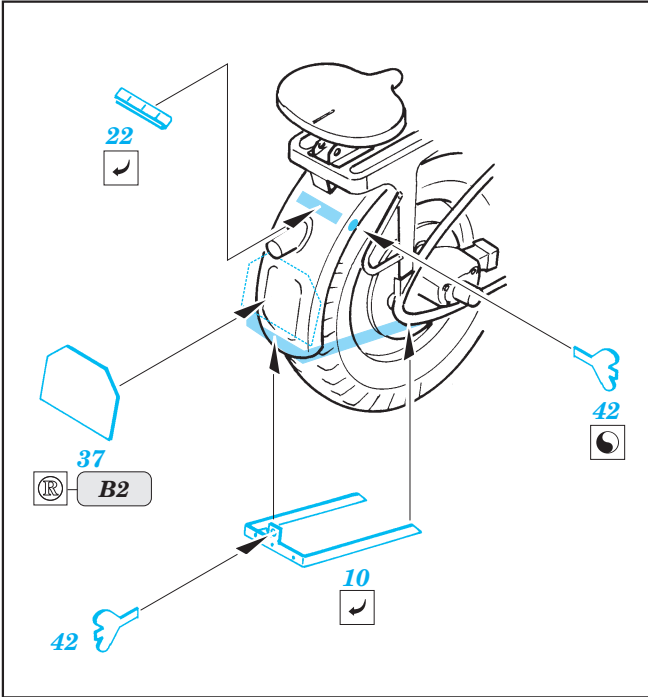

ORIGINAL KIT PARTS  
PŮVODNÍ DÍLY STAVEBNICE

PHOTO-ETCHED PARTS  
LEPTANÉ DÍLY

PARTS TO BE REMOVED  
DÍLY K ODSTRANĚNÍ

FILL  
TMELIT

References :  
 WWP Spec. Museum Line No.15 - Zündapp KS750 in detail