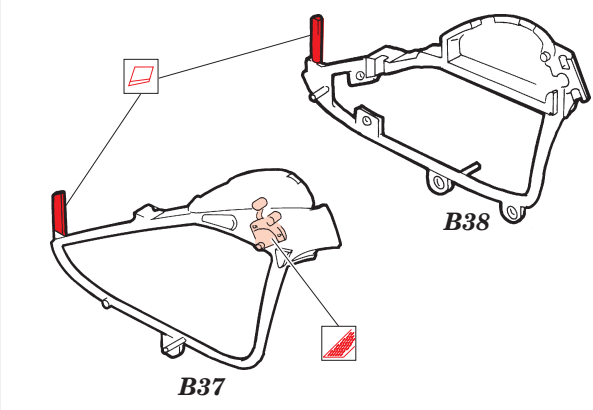

# Zündapp KS750

eduard

1/35 scale detail set for Tamiya kit 35 023 • sada detailů pro model 1/35 Tamiya 35 023

**35 573**

35 573  
Zündapp KS750  
**Print**

35 573  
Zündapp KS750  
**Film**

- ★ APPLY EXPRESS MASK AND PAINT BEFORE GLUING POUŽÍTE EXPRESS MASK NABARVIT PŘED SLEPENÍM
- ☯ SYMETRICAL ASSEMBLY SYMETRICKÁ MONTÁŽ
- REMOVE ODSTRANIT
- ▨ GRIND OBROUSIT
- ⊥ DRILL HOLE VRTAT OTVOR
- ↪ BEND OHNOUT
- ⊕ OPTION VOLBA
- Ⓜ REPLACE NAHRADIT

ORIGINAL KIT PARTS  
PŮVODNÍ DÍLY STAVEBNICE

PHOTO-ETCHED PARTS  
LEPTANÉ DÍLY

PARTS TO BE REMOVED  
DÍLY K ODSTRANĚNÍ

FILL  
TMELIT

References :  
 WWP Spec. Museum Line No.15 - Zündapp KS750 in detail