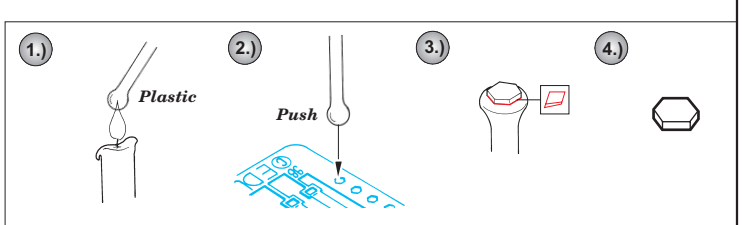

ORIGINAL KIT PARTS  
PŮVODNÍ DÍLY STAVEBNICE

PHOTO-ETCHED PARTS  
LEPTANÉ DÍLY

PARTS TO BE REMOVED  
DÍLY K ODSTRANĚNÍ

FILL  
TMELIT

References :  
 WWP Spec. Museum Line No.15 - Zündapp KS750 in detail