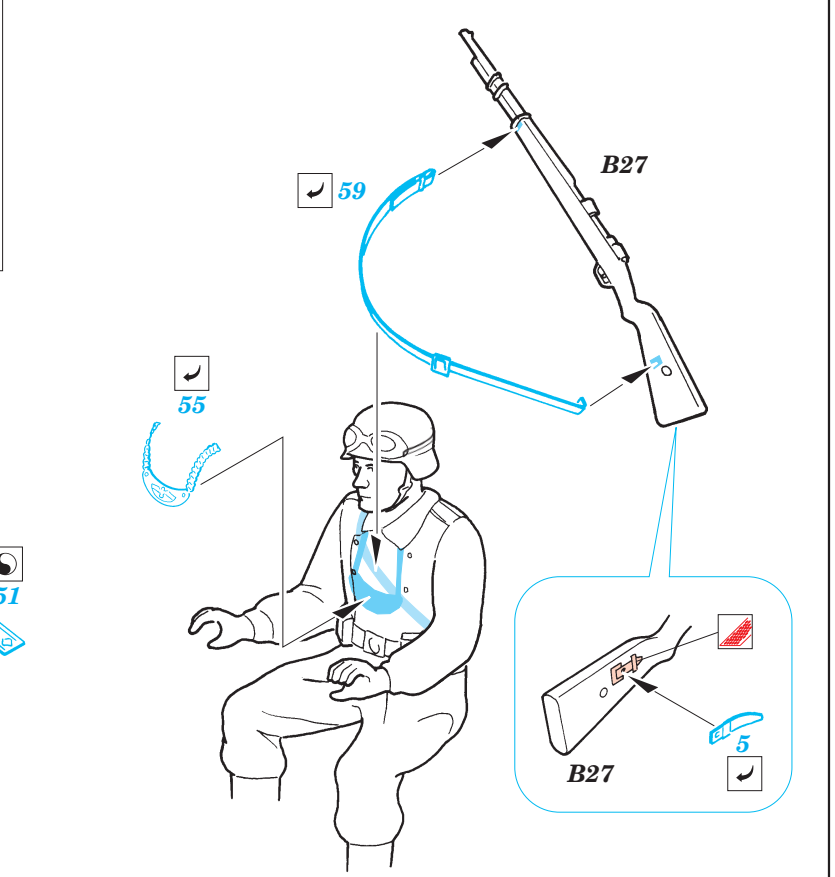

ORIGINAL KIT PARTS  
PŮVODNÍ DÍLY STAVEBNICE

PHOTO-ETCHED PARTS  
LEPTANÉ DÍLY

PARTS TO BE REMOVED  
DÍLY K ODSTRANĚNÍ

FILL  
TMELIT

References :  
 WWP Spec. Museum Line No.15 - Zündapp KS750 in detail