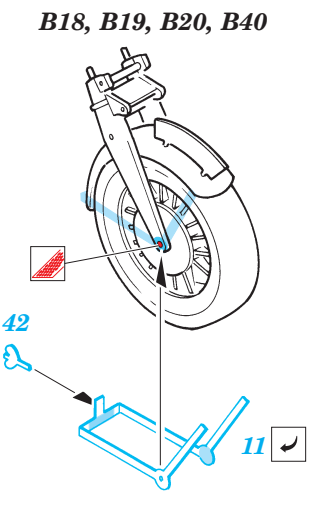

# Zündapp KS750

eduard

1/35 scale detail set for Tamiya kit 35 023 • sada detailů pro model 1/35 Tamiya 35 023

**35 573**

35 573  
Zündapp KS750  
**Print**

35 573  
Zündapp KS750  
**Film**

- ★ APPLY EXPRESS MASK AND PAINT BEFORE GLUING POUŽÍTE EXPRESS MASK NABARVIT PŘED SLEPENÍM
- ☯ SYMETRICAL ASSEMBLY SYMETRICKÁ MONTÁŽ
- REMOVE ODSTRANIT
- ▨ GRIND OBROUSIT
- ⊥ DRILL HOLE VRTAT OTVOR
- ↪ BEND OHNOUT
- ⊕ OPTION VOLBA
- Ⓜ REPLACE NAHRADIT

ORIGINAL KIT PARTS  
PŮVODNÍ DÍLY STAVEBNICE

PHOTO-ETCHED PARTS  
LEPTANÉ DÍLY

PARTS TO BE REMOVED  
DÍLY K ODSTRANĚNÍ

FILL  
TMELIT

References :  
 WWP Spec. Museum Line No.15 - Zündapp KS750 in detail