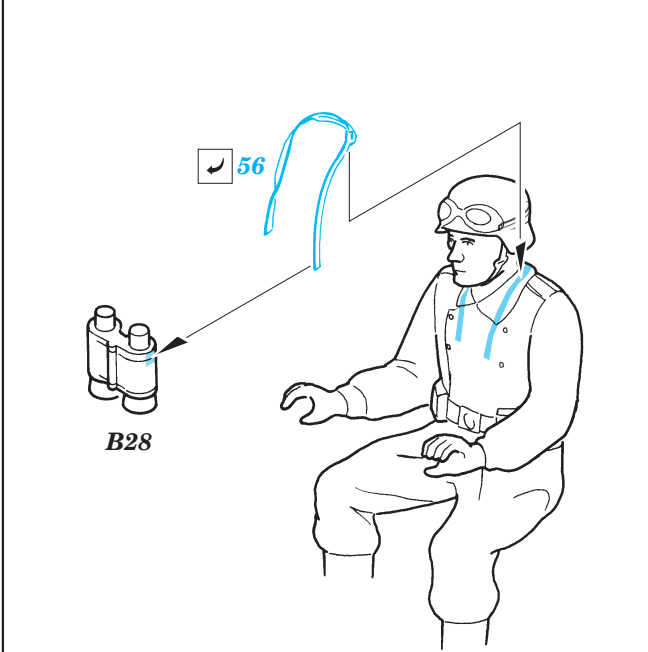

ORIGINAL KIT PARTS  
PŮVODNÍ DÍLY STAVEBNICE

PHOTO-ETCHED PARTS  
LEPTANÉ DÍLY

PARTS TO BE REMOVED  
DÍLY K ODSTRANĚNÍ

FILL  
TMELIT

References :  
 WWP Spec. Museum Line No.15 - Zündapp KS750 in detail