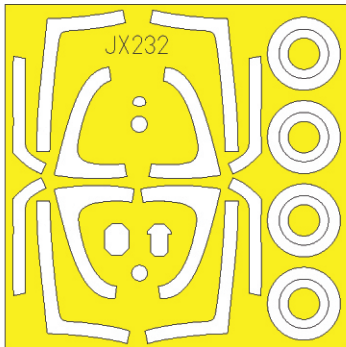

# F/A-18E TFace

**JX 232**

for kit **REVELL**

scale **1/32**

LIQUID MASK

150  
151

LIQUID MASK

176  
174

271

LIQUID MASK

183

outside

LIQUID MASK

123

inside

183

122

inside

183

122

147

LIQUID MASK