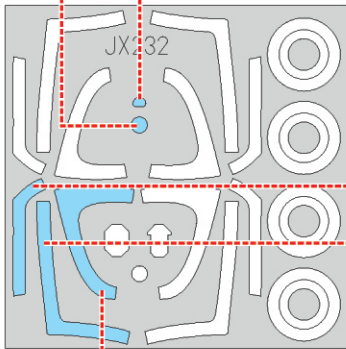

# F/A-18E TFace

**JX 232**

for kit **REVELL**

scale **1/32**

LIQUID MASK

150  
151

LIQUID MASK

176  
174

271

LIQUID MASK

183

outside

LIQUID MASK

123

inside

183

122

inside

183

122

147

LIQUID MASK