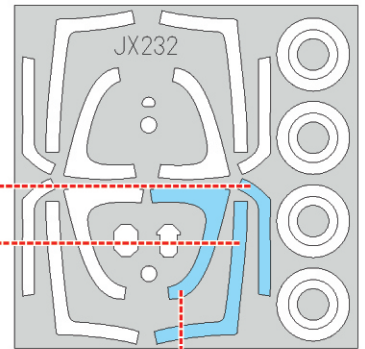

# F/A-18E TFace

**JX 232**

for kit **REVELL**

scale **1/32**

LIQUID MASK

150  
151

LIQUID MASK

176  
174

271

LIQUID MASK

183

outside

LIQUID MASK

123

inside

183

122

inside

183

122

147

LIQUID MASK