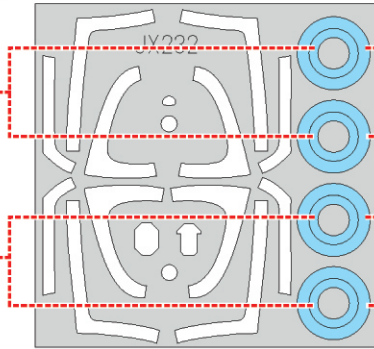

# F/A-18E TFace

**JX 232**

for kit **REVELL**

scale **1/32**

LIQUID MASK

150  
151

LIQUID MASK

176  
174

271

LIQUID MASK

183

outside

LIQUID MASK

123

inside

183