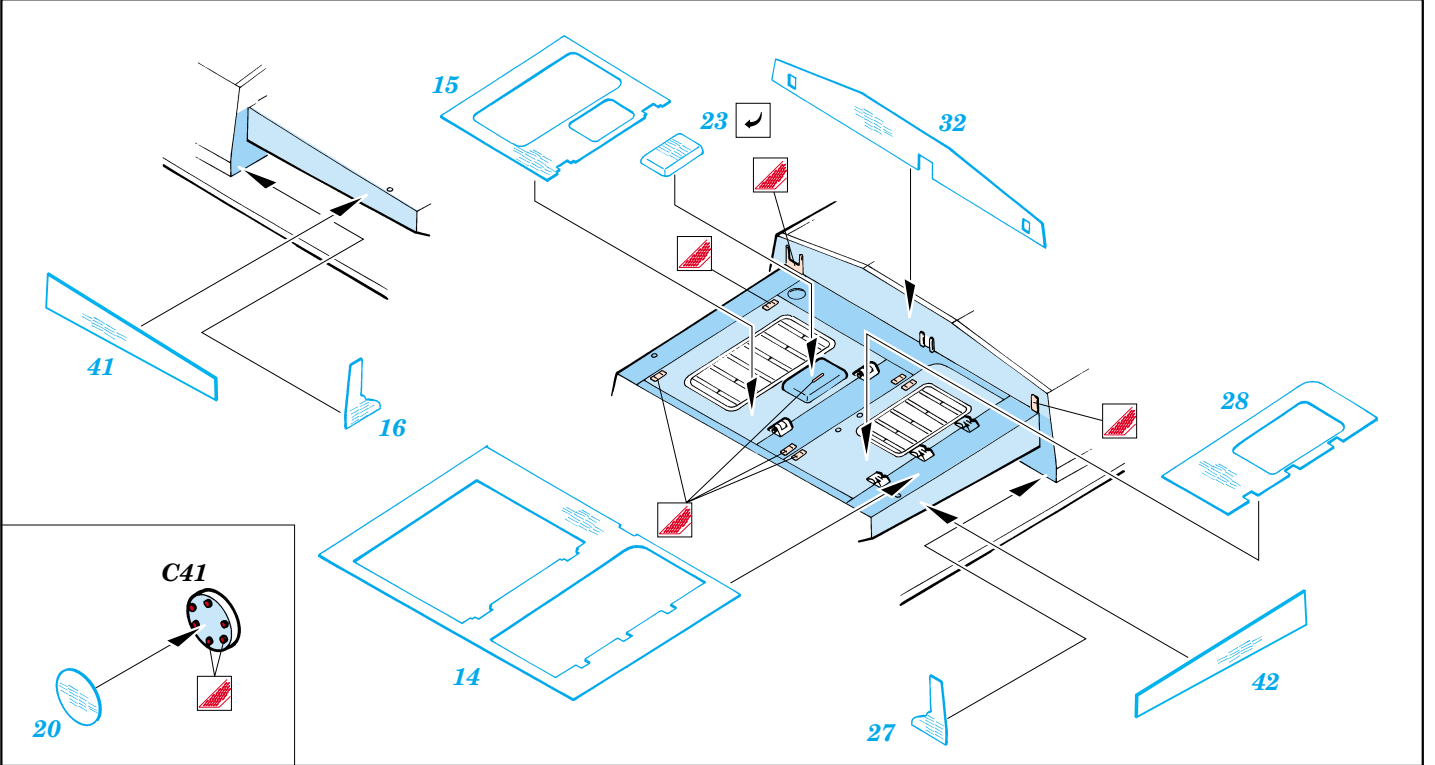

Zimmerit Sd.Kfz 163 Stug.IV

eduard
35 483

1/35 scale detail set for Tamiya kit 35 087 • sada detailů pro model 1/35 Tamiya 35 087

-  SYMMETRICAL ASSEMBLY
SYMETRICKÁ MONTÁŽ
-  REMOVE
ODSTRANIT
-  BEND
OHNOUT
-  REPLACE
NAHRADIT
-  GRIND
OBROUSIT
-  OPTION
VOLBA

 ORIGINAL KIT PARTS
PŮVODNÍ DÍLY STAVEBNICE

 PHOTO-ETCHED PARTS
LEPTANÉ DÍLY

 PARTS TO BE REMOVED
DÍLY K ODSTRANĚNÍ

 FILL
TMELIT

REFERENCES: Artur Majewski - StuG w Akcji
 GERMAN MILITARY VEHICLES IN PHOTOGRAPHS (2)
 Wydawnictwo Militaria #94 - Sturmgeschütz IV