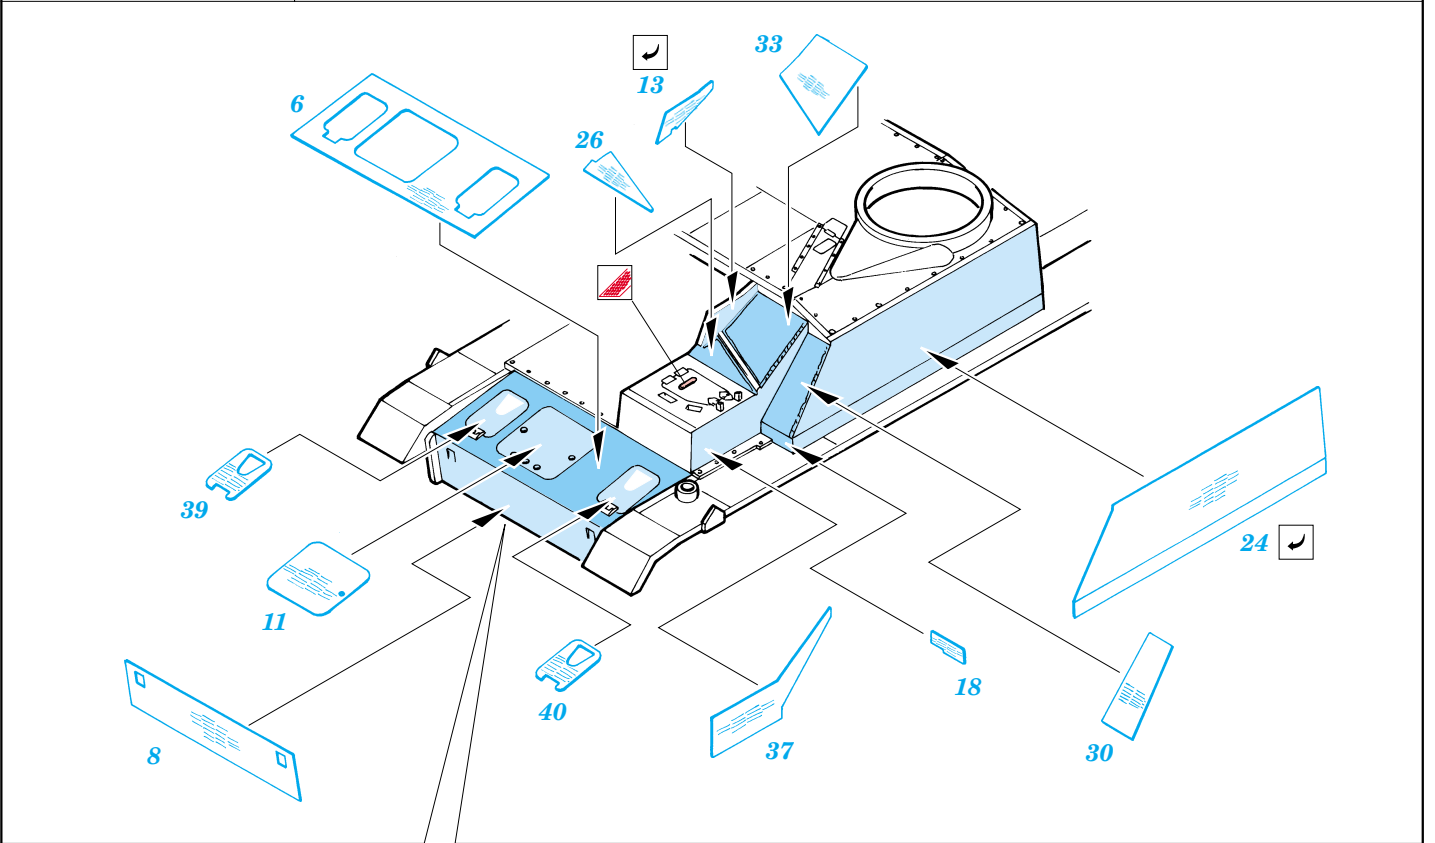

Zimmerit Sd.Kfz 163 Stug.IV

eduard
35 483

1/35 scale detail set for Tamiya kit 35 087 • sada detailů pro model 1/35 Tamiya 35 087

-  SYMMETRICAL ASSEMBLY
SYMETRICKÁ MONTÁŽ
-  REMOVE
ODSTRANIT
-  BEND
OHNOUT
-  REPLACE
NAHRADIT
-  GRIND
OBROUSIT
-  OPTION
VOLBA

 ORIGINAL KIT PARTS
PŮVODNÍ DÍLY STAVEBNICE

 PHOTO-ETCHED PARTS
LEPTANÉ DÍLY

 PARTS TO BE REMOVED
DÍLY K ODSTRANĚNÍ

 FILL
TMELIT

REFERENCES: Artur Majewski - StuG w Akcji
 GERMAN MILITARY VEHICLES IN PHOTOGRAPHS (2)
 Wydawnictwo Militaria #94 - Sturmgeschütz IV