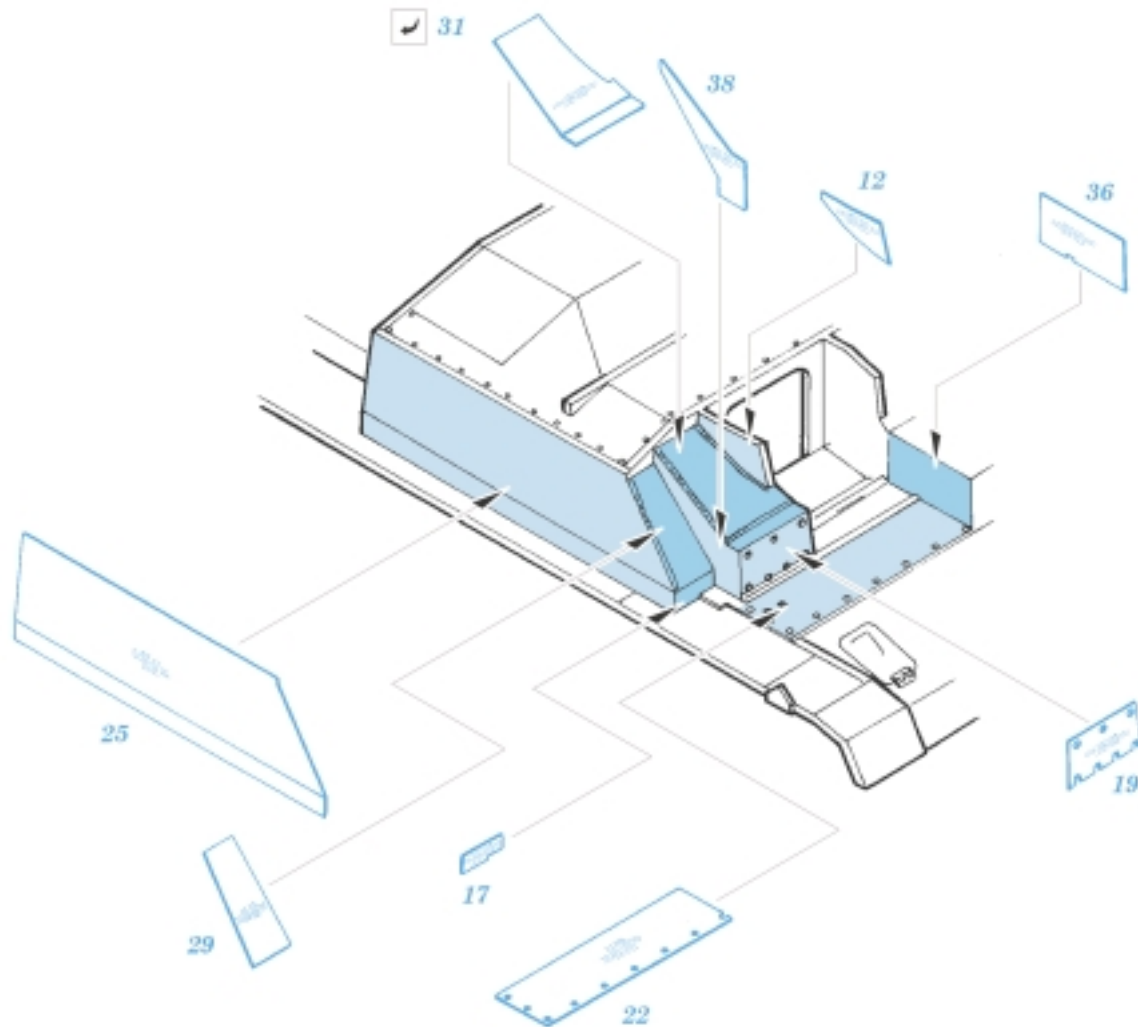

 ORIGINAL KIT PARTS
PŮVODNÍ DÍLY STAVEBNICE

 PHOTO-ETCHED PARTS
LEPTANÉ DÍLY

 PARTS TO BE REMOVED
DÍLY K ODSTRANĚNÍ

 FILL
TMELIT

REFERENCES: Artur Majewski - StuG w Akcji
 GERMAN MILITARY VEHICLES IN PHOTOGRAPHS (2)
 Wydawnictwo Militaria #94 - Sturmgeschütz IV