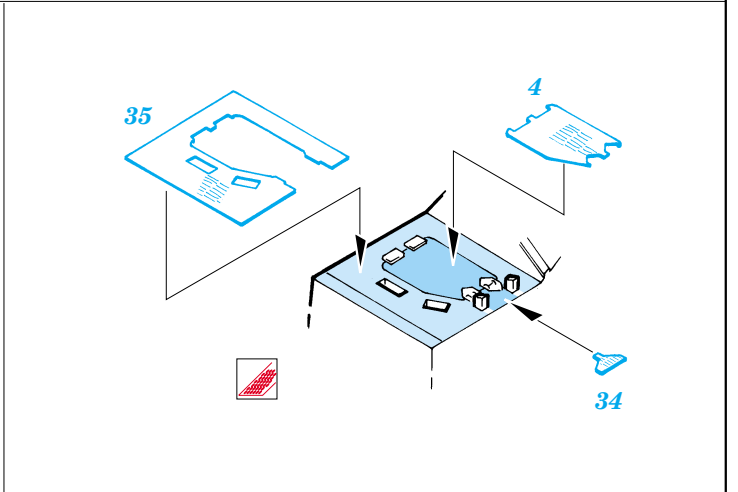

Zimmerit Sd.Kfz 163 Stug.IV

eduard
35 483

1/35 scale detail set for Tamiya kit 35 087 • sada detailů pro model 1/35 Tamiya 35 087

-  SYMMETRICAL ASSEMBLY
SYMETRICKÁ MONTÁŽ
-  REMOVE
ODSTRANIT
-  BEND
OHNOUT
-  REPLACE
NAHRADIT
-  GRIND
OBROUSIT
-  OPTION
VOLBA

 ORIGINAL KIT PARTS
PŮVODNÍ DÍLY STAVEBNICE

 PHOTO-ETCHED PARTS
LEPTANÉ DÍLY

 PARTS TO BE REMOVED
DÍLY K ODSTRANĚNÍ

 FILL
TMELIT

REFERENCES: Artur Majewski - StuG w Akcji
 GERMAN MILITARY VEHICLES IN PHOTOGRAPHS (2)
 Wydawnictwo Militaria #94 - Sturmgeschütz IV