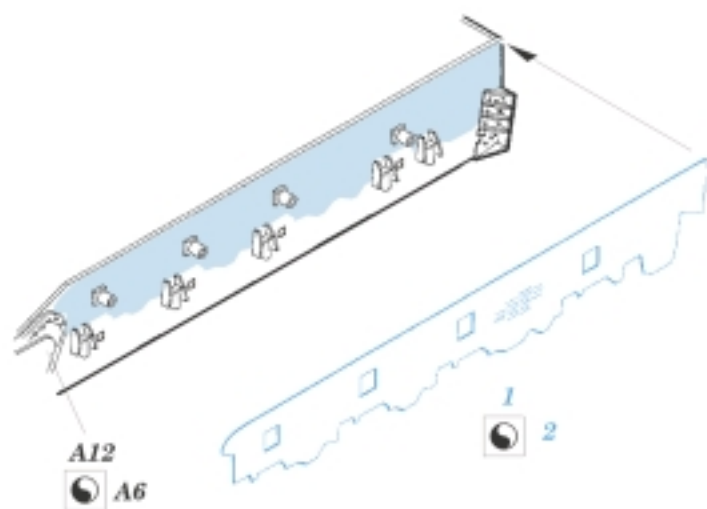

Zimmerit Sd.Kfz 163 Stug.IV

eduard
35 483

1/35 scale detail set for Tamiya kit 35 087 • sada detailů pro model 1/35 Tamiya 35 087

-  SYMMETRICAL ASSEMBLY
SYMETRICKÁ MONTÁŽ
-  REMOVE
ODSTRANIT
-  BEND
OHNOUT
-  REPLACE
NAHRADIT
-  GRIND
OBROUSIT
-  OPTION
VOLBA

 ORIGINAL KIT PARTS
PŮVODNÍ DÍLY STAVEBNICE

 PHOTO-ETCHED PARTS
LEPTANÉ DÍLY

 PARTS TO BE REMOVED
DÍLY K ODSTRANĚNÍ

 FILL
TMELIT

REFERENCES: Artur Majewski - StuG w Akcji
 GERMAN MILITARY VEHICLES IN PHOTOGRAPHS (2)
 Wydawnictwo Militaria #94 - Sturmgeschütz IV