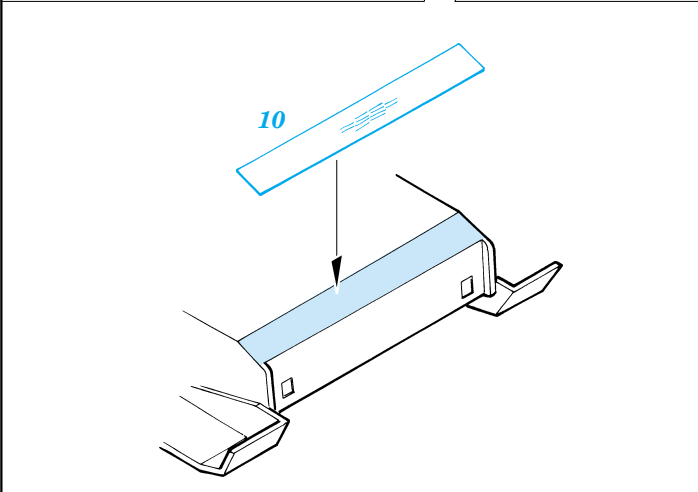

Zimmerit Sd.Kfz 163 Stug.IV

eduard
35 483

1/35 scale detail set for Tamiya kit 35 087 • sada detailů pro model 1/35 Tamiya 35 087

-  SYMMETRICAL ASSEMBLY
SYMETRICKÁ MONTÁŽ
-  REMOVE
ODSTRANIT
-  BEND
OHNOUT
-  REPLACE
NAHRADIT
-  GRIND
OBROUSIT
-  OPTION
VOLBA

 ORIGINAL KIT PARTS
PŮVODNÍ DÍLY STAVEBNICE

 PHOTO-ETCHED PARTS
LEPTANÉ DÍLY

 PARTS TO BE REMOVED
DÍLY K ODSTRANĚNÍ

 FILL
TMELIT

REFERENCES: Artur Majewski - StuG w Akcji
 GERMAN MILITARY VEHICLES IN PHOTOGRAPHS (2)
 Wydawnictwo Militaria #94 - Sturmgeschütz IV