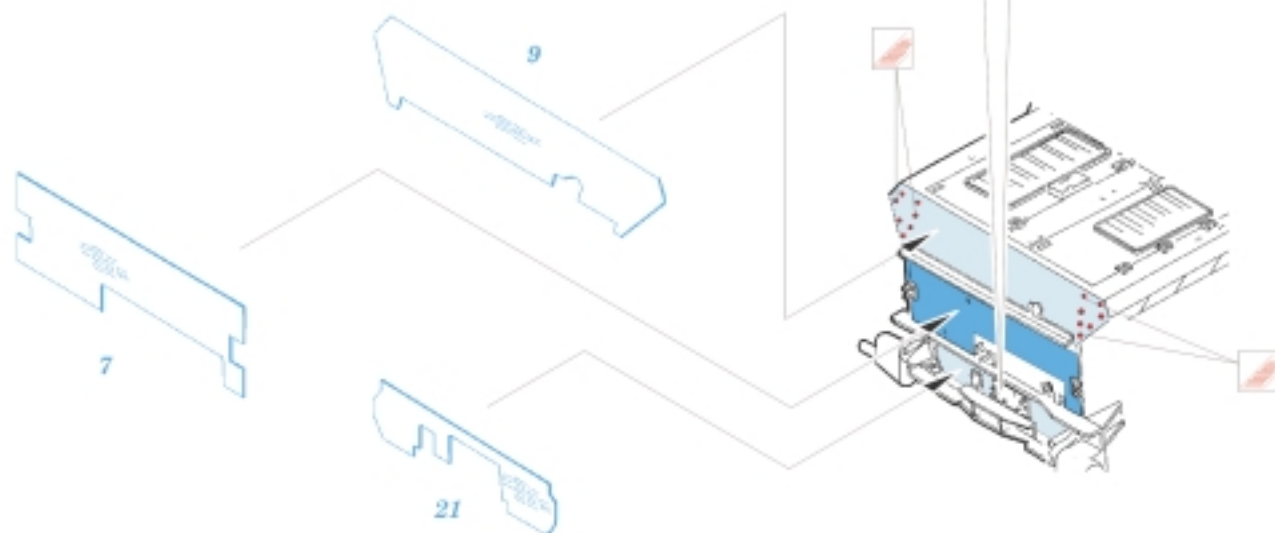

Zimmerit Sd.Kfz 163 Stug.IV

eduard
35 483

1/35 scale detail set for Tamiya kit 35 087 • sada detailů pro model 1/35 Tamiya 35 087

-  SYMMETRICAL ASSEMBLY
SYMETRICKÁ MONTÁŽ
-  REMOVE
ODSTRANIT
-  BEND
OHNOUT
-  REPLACE
NAHRADIT
-  GRIND
OBROUSIT
-  OPTION
VOLBA

 ORIGINAL KIT PARTS
PŮVODNÍ DÍLY STAVEBNICE

 PHOTO-ETCHED PARTS
LEPTANÉ DÍLY

 PARTS TO BE REMOVED
DÍLY K ODSTRANĚNÍ

 FILL
TMELIT

REFERENCES: Artur Majewski - StuG w Akcji
 GERMAN MILITARY VEHICLES IN PHOTOGRAPHS (2)
 Wydawnictwo Militaria #94 - Sturmgeschütz IV