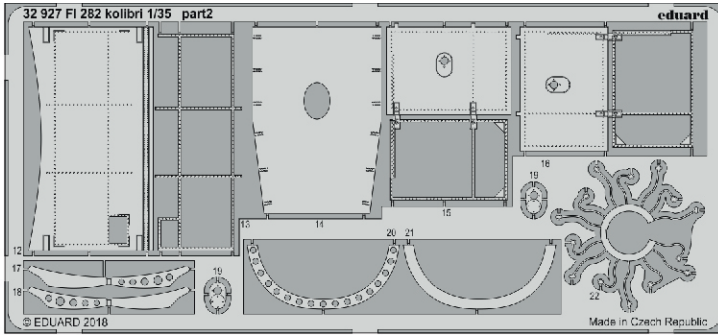

FI 282 Kolibri

eduard

32 927

1/35

detail set for 1/35 MINIART kit • sada detailů pro stavebnici 1/35 MINIART

- APPLY EXPRESS MASK AND PAINT BEFORE GLUING
POUŽIT EXPRESS MASK NABARVIT PŘED SLEPENÍM
 - SYMMETRICAL ASSEMBLY
SYMETRICKÁ MONTÁŽ
 - REMOVE
ODSTRANIT
 - GRIND
OBROUSIT
 - DRILL HOLE
VRTAT OTVOR
 - BEND
OHNOUT
 - OPTION
VOLBA
 - REPLACE
NAHRADIT
- 1** COLORED ETCHED PARTS
LEPTANÉ BAREVNÉ DÍLY
- 1** ETCHED PARTS
LEPTANÉ NEBAREVNÉ DÍLY
- 1** ORIGINAL KIT PARTS
PŮVODNÍ DÍLY STAVEBNICE

ORIGINAL KIT PARTS
PŮVODNÍ DÍLY STAVEBNICE

PHOTO-ETCHED PARTS
LEPTANÉ DÍLY

PARTS TO BE REMOVED
DÍLY K ODSTRANĚNÍ

FILL
TMELIT