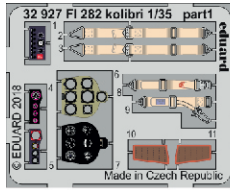

FI 282 Kolibri

eduard

32 927

1/35

detail set for 1/35 MINIART kit • sada detailů pro stavebnici 1/35 MINIART

- APPLY EXPRESS MASK AND PAINT BEFORE GLUING
POUŽIT EXPRESS MASK NABARVIT PŘED SLEPENÍM
 - SYMMETRICAL ASSEMBLY
SYMETRICKÁ MONTÁŽ
 - REMOVE
ODSTRANIT
 - GRIND
OBROUSIT
 - DRILL HOLE
VRTAT OTVOR
 - BEND
OHNOUT
 - OPTION
VOLBA
 - REPLACE
NAHRADIT
- 1** COLORED ETCHED PARTS
LEPTANÉ BAREVNÉ DÍLY
- 1** ETCHED PARTS
LEPTANÉ NEBAREVNÉ DÍLY
- 1** ORIGINAL KIT PARTS
PŮVODNÍ DÍLY STAVEBNICE

ORIGINAL KIT PARTS
PŮVODNÍ DÍLY STAVEBNICE

PHOTO-ETCHED PARTS
LEPTANÉ DÍLY

PARTS TO BE REMOVED
DÍLY K ODSTRANĚNÍ

FILL
TMELIT