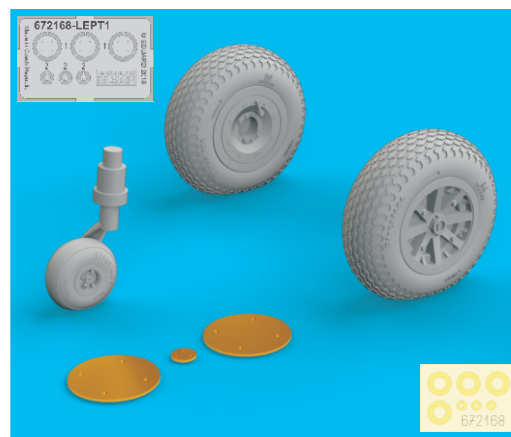

This product contains metal and resin detail parts for upgrading scale plastic models. When selecting this set make sure that it is for the kit mentioned in product name as these sets are made specifically for that kit. When upgrading the model some cutting or corrections may be necessary for parts to fit accurately. **WARNING!** This set contains small and sharp parts. Work carefully in a ventilated and well-lit room. Safety glasses are recommended. This product is not suitable for children below 14 years of age.

Tento výrobek obsahuje lepané a odlévané detaily pro úpravu a vylepšení plastického modelu. Při výběru sady kovových detailů zkontrolujte, zda je určena pro model, který chcete upravit. Model, pro který je sada určena, je uveden u názvu výrobku. Pro přesnou aplikaci kovových a odlévaných dílů může být zapotřebí upravit díly upravovaného modelu. **POZOR!** Sada obsahuje malé ostré díly. Pracujte ve větrané a dobře osvětlené místnosti. Doporučujeme použít ochranných brýlí. Tento výrobek není vhodný pro děti mladší 14 let.

eduard

435 21 Obrnice 170
Czech Republic

www.eduard.com

672 168 P-40E wheels

for Special Hobby kit - pro stavebnici Special Hobby

1/72

BRASSIN

BRASSIN

eduard

BEST BRASS RESIN AROUND!

-  REMOVE
ODSTRANIT
-  BEND
OHNOUT
-  GRIND
OBROUSIT
-  OPTION
VOLBA
-  DRILL HOLE
VRTAT OTVOR
-  REPLACE
NAHRADIT
-  SYMMETRICAL ASSEMBLY
SYMETRICKÁ MONTÁŽ
-  SCRIBE THE PANEL AND HOLES
RYTI
-  REVERSE SIDE
OTOČIT