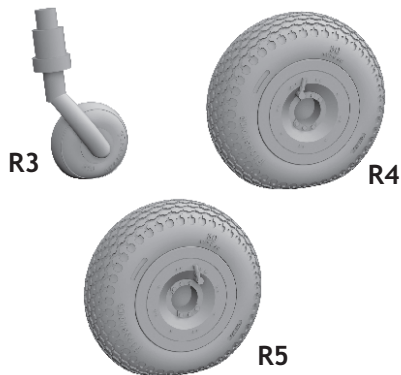

672 168 P-40E wheels

for Special Hobby kit - pro stavebnici Special Hobby

1/72 scale

COLOURS

| GSI Creos (GUNZE) | | | Mr.METAL COLOR | |
|-------------------|----------|------------|----------------|--|
| AQUEOUS | Mr.COLOR | | | |
| H 8 | C 8 | SILVER | | |
| H77 | C137 | TIRE BLACK | | |
| | | | | |
| | | | | |

This product contains metal and resin detail parts for upgrading scale plastic models. When selecting this set make sure that it is for the kit mentioned in product name as these sets are made specifically for that kit. When upgrading the model some cutting or corrections may be necessary for parts to fit accurately. **WARNING!** This set contains small and sharp parts. Work carefully in a ventilated and well-lit room. Safety glasses are recommended. This product is not suitable for children below 14 years of age.

Tento výrobek obsahuje lepané a odlévané detaily pro úpravu a vylepšení plastického modelu. Při výběru sady kovových detailů zkontrolujte, zda je určena pro model, který chcete upravit. Model, pro který je sada určena, je uveden u názvu výrobku. Pro přesnou aplikaci kovových a odlévaných dílů může být zapotřebí upravit díly upravovaného modelu. **POZOR!** Sada obsahuje malé ostré díly. Pracujte ve větrané a dobře osvětlené místnosti. Doporučujeme použít ochranných brýlí. Tento výrobek není vhodný pro děti mladší 14 let.

eduard

BEST BRASS RESIN AROUND!

-  REMOVE
ODSTRANIT
-  BEND
OHNOUT
-  GRIND
OBROUSIT
-  OPTION
VOLBA
-  DRILL HOLE
VRTAT OTVOR
-  REPLACE
NAHRADIT
-  SYMMETRICAL ASSEMBLY
SYMETRICKÁ MONTÁŽ
-  SCRIBE THE PANEL AND HOLES
RYTI
-  REVERSE SIDE
OTOČIT