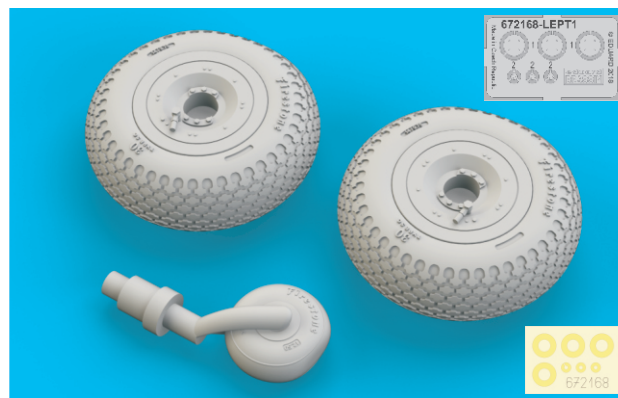

This product contains metal and resin detail parts for upgrading scale plastic models. When selecting this set make sure that it is for the kit mentioned in product name as these sets are made specifically for that kit. When upgrading the model some cutting or corrections may be necessary for parts to fit accurately. **WARNING!** This set contains small and sharp parts. Work carefully in a ventilated and well-lit room. Safety glasses are recommended. This product is not suitable for children below 14 years of age.

Tento výrobek obsahuje lepané a odlévané detaily pro úpravu a vylepšení plastického modelu. Při výběru sady kovových detailů zkontrolujte, zda je určena pro model, který chcete upravit. Model, pro který je sada určena, je uveden u názvu výrobku. Pro přesnou aplikaci kovových a odlévaných dílů může být zapotřebí upravit díly upravovaného modelu. **POZOR!** Sada obsahuje malé ostré díly. Pracujte ve větrané a dobře osvětlené místnosti. Doporučujeme použít ochranných brýlí. Tento výrobek není vhodný pro děti mladší 14 let.

eduard

435 21 Obrnice 170
Czech Republic

www.eduard.com

672 168 P-40E wheels

for Special Hobby kit - pro stavebnici Special Hobby

1/72

BRASSIN

BRASSIN

eduard

BEST BRASS RESIN AROUND!

-  REMOVE
ODSTRANIT
-  BEND
OHNOUT
-  GRIND
OBROUSIT
-  OPTION
VOLBA
-  DRILL HOLE
VRTAT OTVOR
-  REPLACE
NAHRADIT
-  SYMMETRICAL ASSEMBLY
SYMETRICKÁ MONTÁŽ
-  SCRIBE THE PANEL AND HOLES
RYTI
-  REVERSE SIDE
OTOČIT