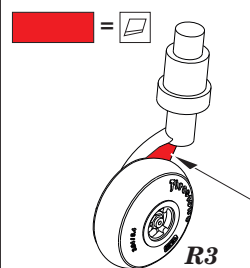

eduard

BEST BRASS RESIN AROUND!

-  REMOVE
ODSTRANIT
-  BEND
OHNOUT
-  GRIND
OBROUSIT
-  OPTION
VOLBA
-  DRILL HOLE
VRTAT OTVOR
-  REPLACE
NAHRADIT
-  SYMMETRICAL ASSEMBLY
SYMETRICKÁ MONTÁŽ
-  SCRIBE THE PANEL AND HOLES
RYTI
-  REVERSE SIDE
OTOČIT