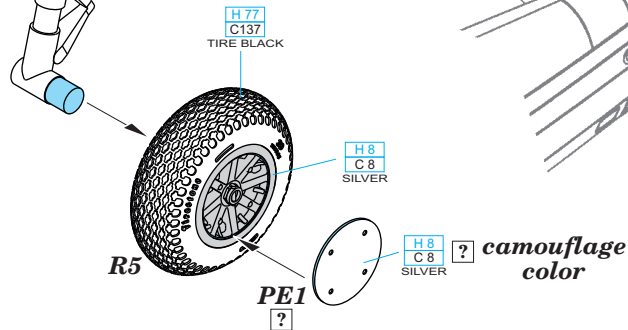

- REMOVE
  ODSTRANIT
- BEND
  OHNOUT
- GRIND
  OBROUSIT
- OPTION
  VOLBA
- DRILL HOLE
  VRTAT OTVOR
- REPLACE
  NAHRADIT
- SYMMETRICAL ASSEMBLY
  SYMETRICKÁ MONTÁŽ
- SCRIBE THE PANEL AND HOLES
  RYTI
- REVERSE SIDE
  OTOČIT

1

2

3