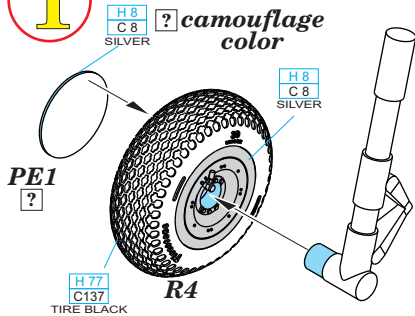

- REMOVE
  ODSTRANIT
- BEND
  OHNOUT
- GRIND
  OBROUSIT
- OPTION
  VOLBA
- DRILL HOLE
  VRTAT OTVOR
- REPLACE
  NAHRADIT
- SYMMETRICAL ASSEMBLY
  SYMETRICKÁ MONTÁŽ
- SCRIBE THE PANEL AND HOLES
  RYTI
- REVERSE SIDE
  OTOČIT

1

2

3