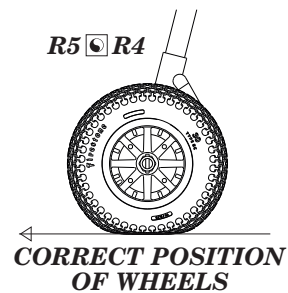

eduard

BEST BRASS RESIN AROUND!

-  REMOVE
ODSTRANIT
-  BEND
OHNOUT
-  GRIND
OBROUSIT
-  OPTION
VOLBA
-  DRILL HOLE
VRTAT OTVOR
-  REPLACE
NAHRADIT
-  SYMMETRICAL ASSEMBLY
SYMETRICKÁ MONTÁŽ
-  SCRIBE THE PANEL AND HOLES
RYTI
-  REVERSE SIDE
OTOČIT