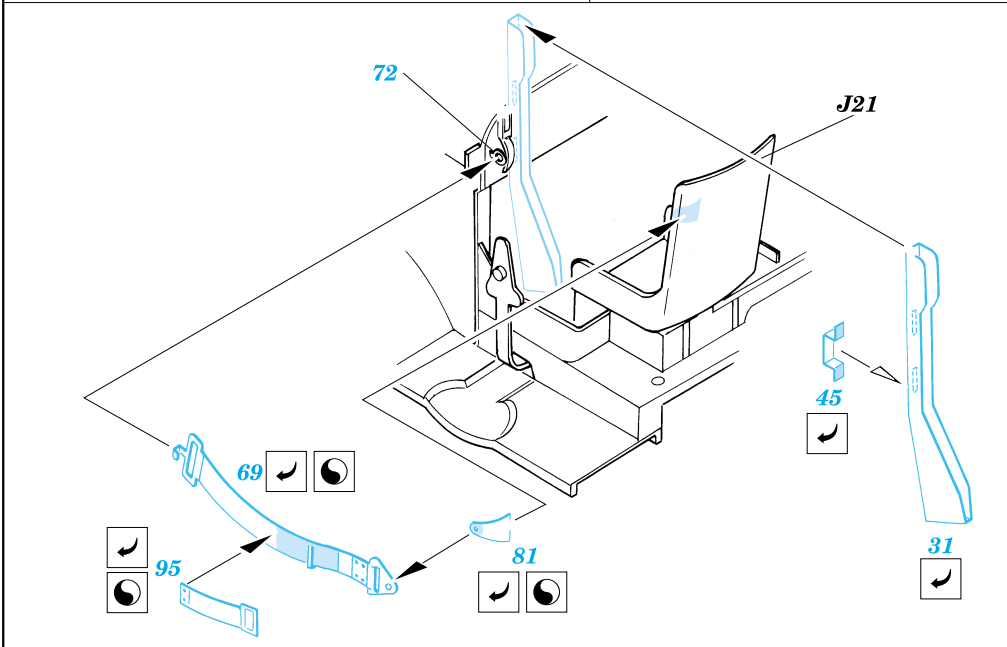

WC-51 Beep Weapons Carrier

1/35 scale detail set for Skybow 3501 kit • sada detailů pro model 1/35 Skybow 3501

eduard

35 403

35 403
WC-51 Beep
Weapons Carrier

Print

Mask

- SYMMETRICAL ASSEMBLY
SYMETRICKÁ MONTÁŽ
- REMOVE
ODSTRANIT
- BEND
OHNOUT
- REPLACE
NAHRADIT
- GRIND
OBROUSIT
- OPTION
VOLBA

ORIGINAL KIT PARTS
PŮVODNÍ DÍLY STAVEBNICE

PHOTO-ETCHED PARTS
LEPTANÉ DÍLY

PARTS TO BE REMOVED
DÍLY K ODSTRANĚNÍ

References : Military Modelling - August 2000
Allied-Axis - Issue 2