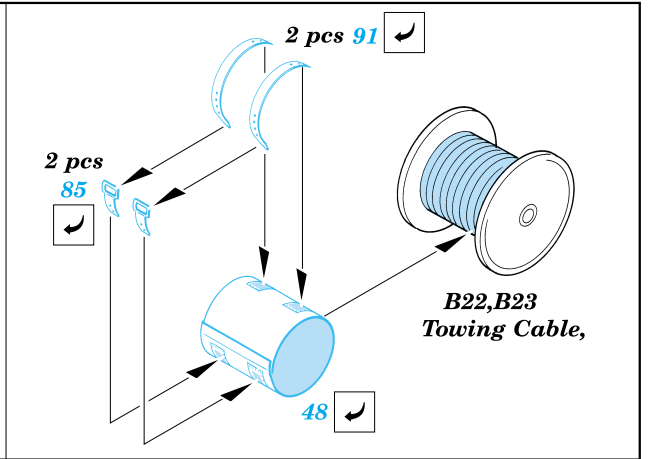

WC-51 Beep Weapons Carrier

1/35 scale detail set for Skybow 3501 kit • sada detailů pro model 1/35 Skybow 3501

eduard

35 403

35 403
WC-51 Beep
Weapons Carrier

Print

Mask

- SYMMETRICAL ASSEMBLY
SYMETRICKÁ MONTÁŽ
- REMOVE
ODSTRANIT
- BEND
OHNOUT
- REPLACE
NAHRADIT
- GRIND
OBROUSIT
- OPTION
VOLBA

ORIGINAL KIT PARTS
PŮVODNÍ DÍLY STAVEBNICE

PHOTO-ETCHED PARTS
LEPTANÉ DÍLY

PARTS TO BE REMOVED
DÍLY K ODSTRANĚNÍ

References : Military Modelling - August 2000
Allied-Axis - Issue 2