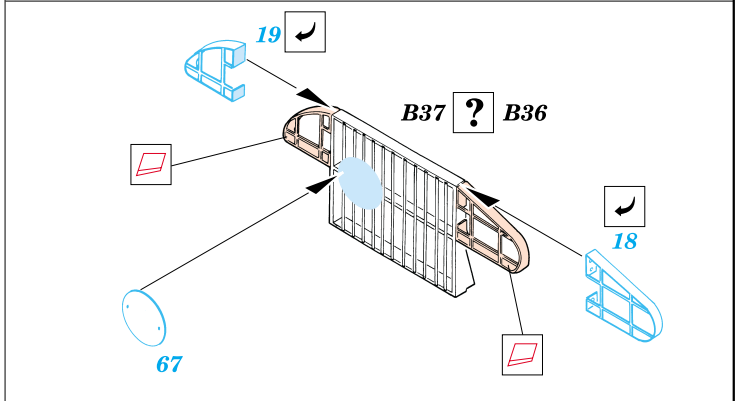

WC-51 Beep Weapons Carrier

1/35 scale detail set for Skybow 3501 kit • sada detailů pro model 1/35 Skybow 3501

eduard

35 403

35 403
WC-51 Beep
Weapons Carrier

Print

Mask

- SYMMETRICAL ASSEMBLY
SYMETRICKÁ MONTÁŽ
- REMOVE
ODSTRANIT
- BEND
OHNOUT
- REPLACE
NAHRADIT
- GRIND
OBROUSIT
- OPTION
VOLBA

ORIGINAL KIT PARTS
PŮVODNÍ DÍLY STAVEBNICE

PHOTO-ETCHED PARTS
LEPTANÉ DÍLY

PARTS TO BE REMOVED
DÍLY K ODSTRANĚNÍ

References : Military Modelling - August 2000
Allied-Axis - Issue 2