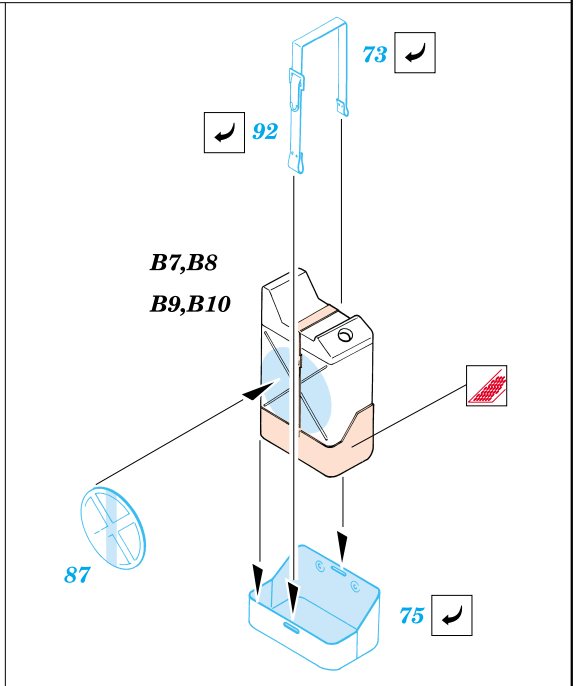

WC-51 Beep Weapons Carrier

1/35 scale detail set for Skybow 3501 kit • sada detailů pro model 1/35 Skybow 3501

eduard

35 403

35 403
WC-51 Beep
Weapons Carrier

Print

Mask

- SYMMETRICAL ASSEMBLY
SYMETRICKÁ MONTÁŽ
- REMOVE
ODSTRANIT
- BEND
OHNOUT
- REPLACE
NAHRADIT
- GRIND
OBROUSIT
- OPTION
VOLBA

ORIGINAL KIT PARTS
PŮVODNÍ DÍLY STAVEBNICE

PHOTO-ETCHED PARTS
LEPTANÉ DÍLY

PARTS TO BE REMOVED
DÍLY K ODSTRANĚNÍ

References : Military Modelling - August 2000
Allied-Axis - Issue 2