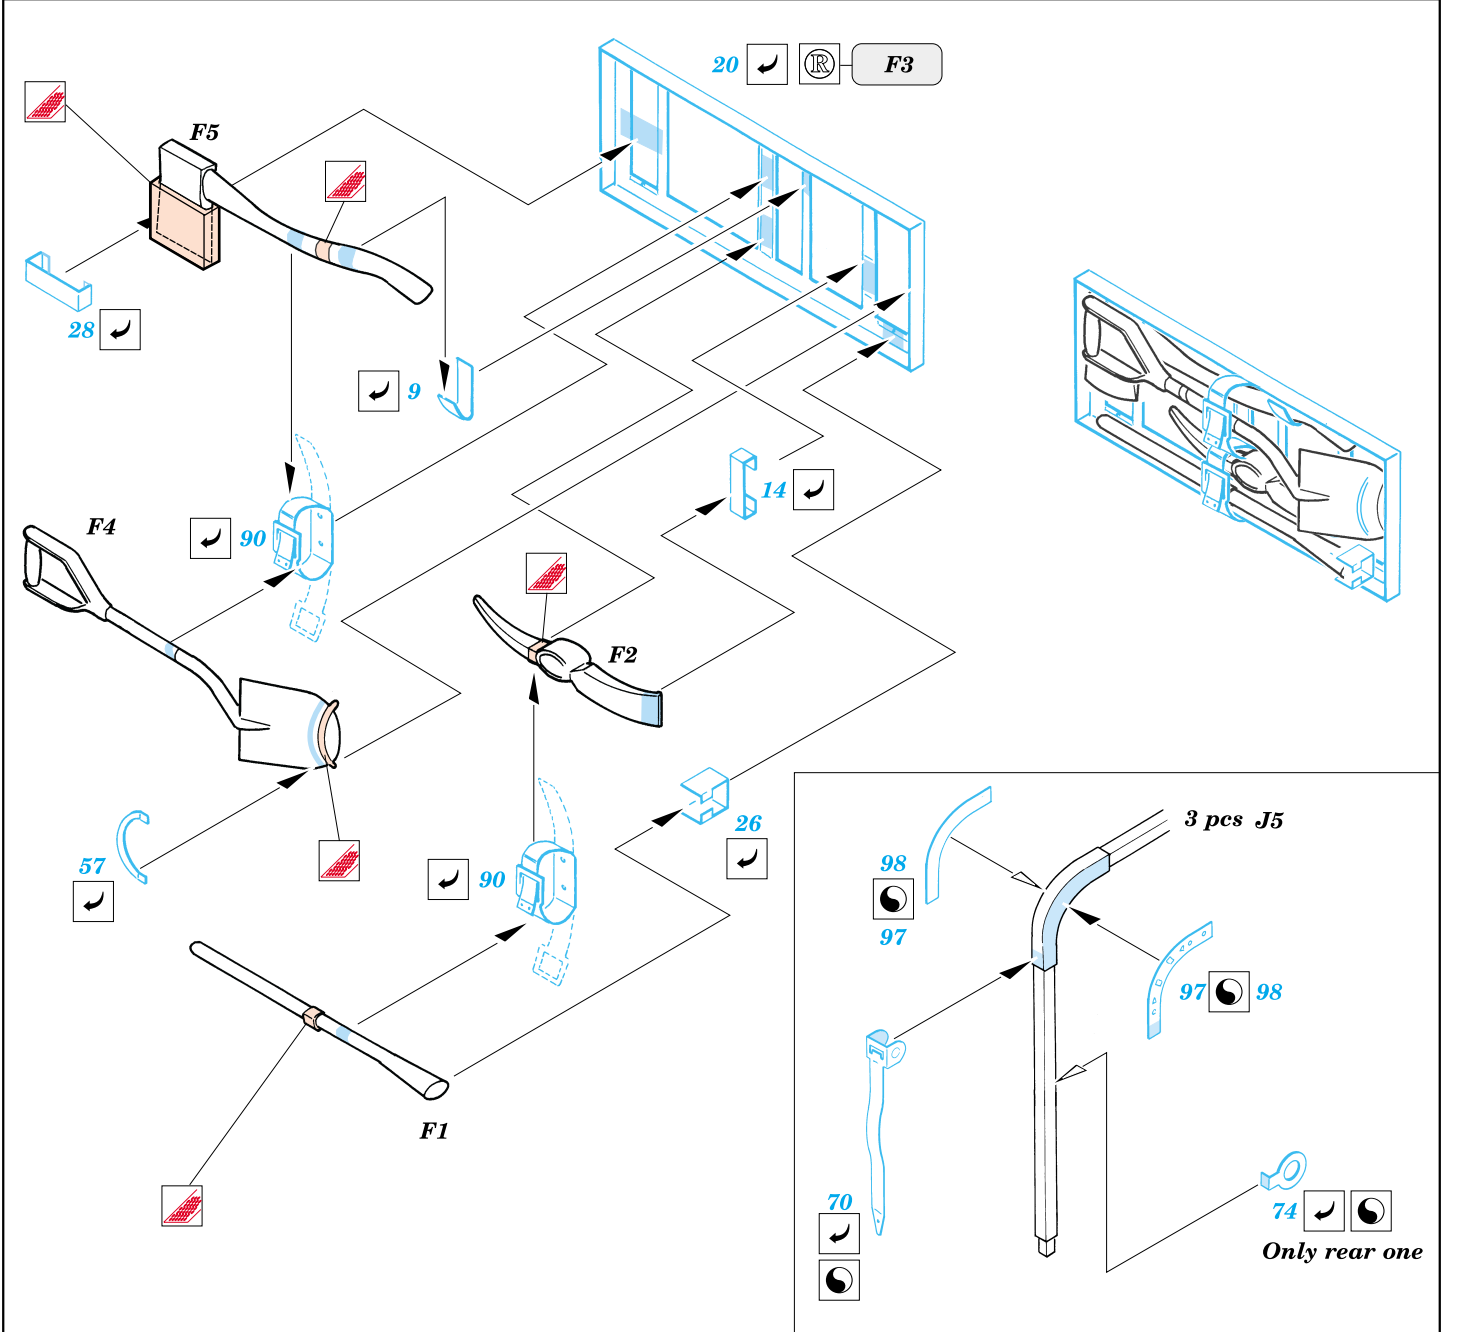

WC-51 Beep Weapons Carrier

1/35 scale detail set for Skybow 3501 kit • sada detailů pro model 1/35 Skybow 3501

eduard

35 403

35 403
WC-51 Beep
Weapons Carrier

Print

Mask

- SYMMETRICAL ASSEMBLY
SYMETRICKÁ MONTÁŽ
- REMOVE
ODSTRANIT
- BEND
OHNOUT
- REPLACE
NAHRADIT
- GRIND
OBROUSIT
- OPTION
VOLBA

ORIGINAL KIT PARTS
PŮVODNÍ DÍLY STAVEBNICE

PHOTO-ETCHED PARTS
LEPTANÉ DÍLY

PARTS TO BE REMOVED
DÍLY K ODSTRANĚNÍ

References : Military Modelling - August 2000
Allied-Axis - Issue 2