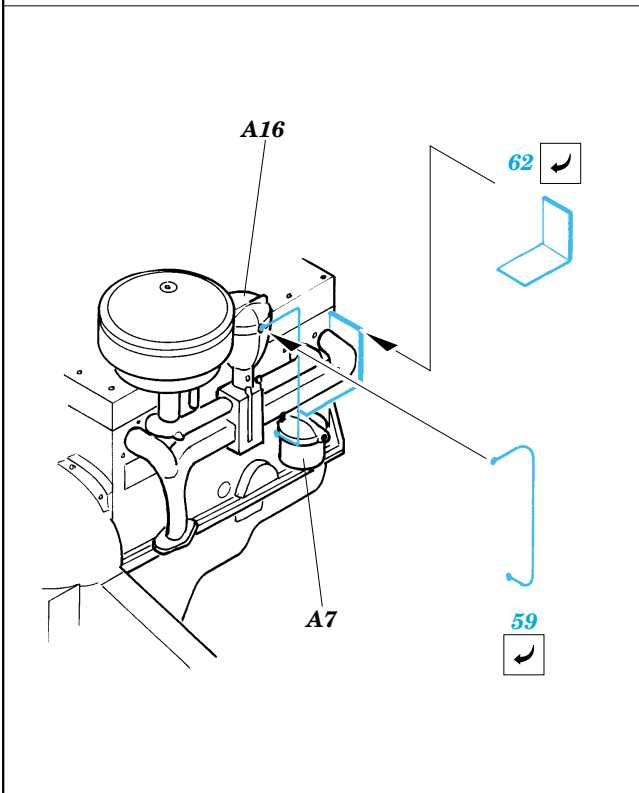

WC-51 Beep Weapons Carrier

1/35 scale detail set for Skybow 3501 kit • sada detailů pro model 1/35 Skybow 3501

eduard

35 403

35 403
WC-51 Beep
Weapons Carrier

Print

Mask

- SYMMETRICAL ASSEMBLY
SYMETRICKÁ MONTÁŽ
- REMOVE
ODSTRANIT
- BEND
OHNOUT
- REPLACE
NAHRADIT
- GRIND
OBROUSIT
- OPTION
VOLBA

ORIGINAL KIT PARTS
PŮVODNÍ DÍLY STAVEBNICE

PHOTO-ETCHED PARTS
LEPTANÉ DÍLY

PARTS TO BE REMOVED
DÍLY K ODSTRANĚNÍ

References : Military Modelling - August 2000
Allied-Axis - Issue 2