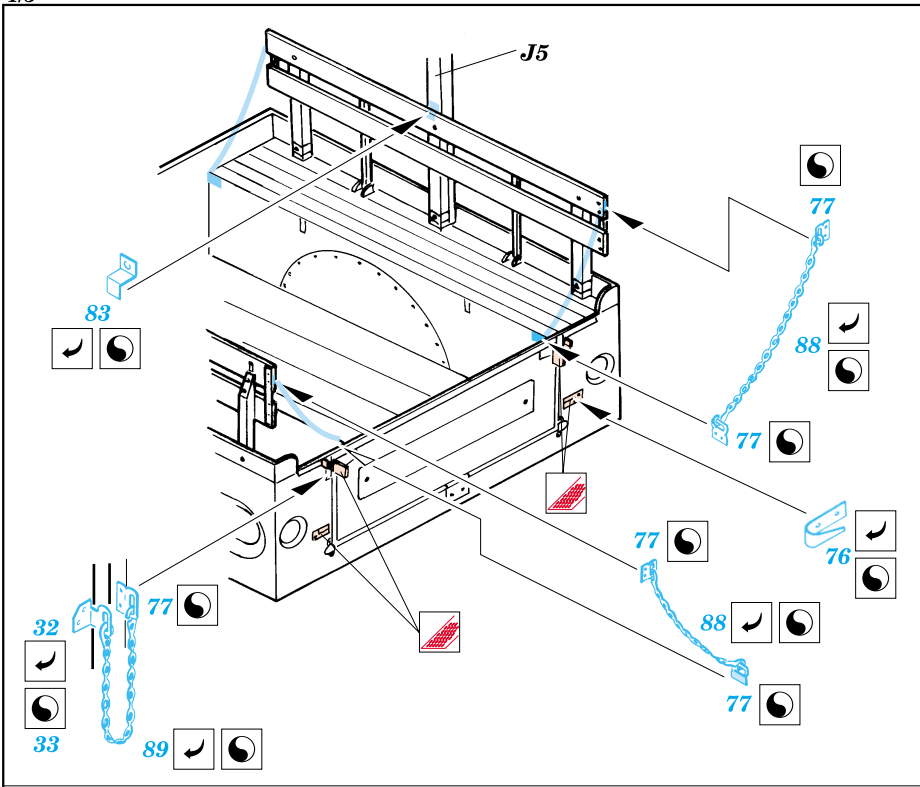

WC-51 Beep Weapons Carrier

1/35 scale detail set for Skybow 3501 kit • sada detailů pro model 1/35 Skybow 3501

eduard

35 403

35 403
WC-51 Beep
Weapons Carrier

Print

Mask

- SYMMETRICAL ASSEMBLY
SYMETRICKÁ MONTÁŽ
- REMOVE
ODSTRANIT
- BEND
OHNOUT
- REPLACE
NAHRADIT
- GRIND
OBROUSIT
- OPTION
VOLBA

ORIGINAL KIT PARTS
PŮVODNÍ DÍLY STAVEBNICE

PHOTO-ETCHED PARTS
LEPTANÉ DÍLY

PARTS TO BE REMOVED
DÍLY K ODSTRANĚNÍ

References : Military Modelling - August 2000
Allied-Axis - Issue 2