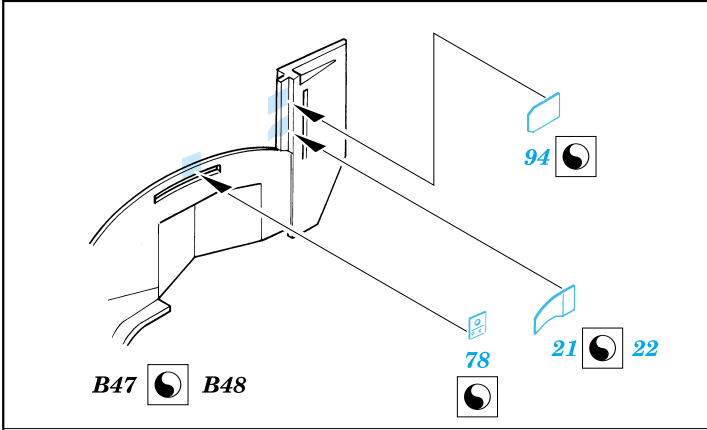

WC-51 Beep Weapons Carrier

1/35 scale detail set for Skybow 3501 kit • sada detailů pro model 1/35 Skybow 3501

eduard

35 403

35 403
WC-51 Beep
Weapons Carrier

Print

Mask

- SYMMETRICAL ASSEMBLY
SYMETRICKÁ MONTÁŽ
- REMOVE
ODSTRANIT
- BEND
OHNOUT
- REPLACE
NAHRADIT
- GRIND
OBROUSIT
- OPTION
VOLBA

ORIGINAL KIT PARTS
PŮVODNÍ DÍLY STAVEBNICE

PHOTO-ETCHED PARTS
LEPTANÉ DÍLY

PARTS TO BE REMOVED
DÍLY K ODSTRANĚNÍ

References : Military Modelling - August 2000
Allied-Axis - Issue 2