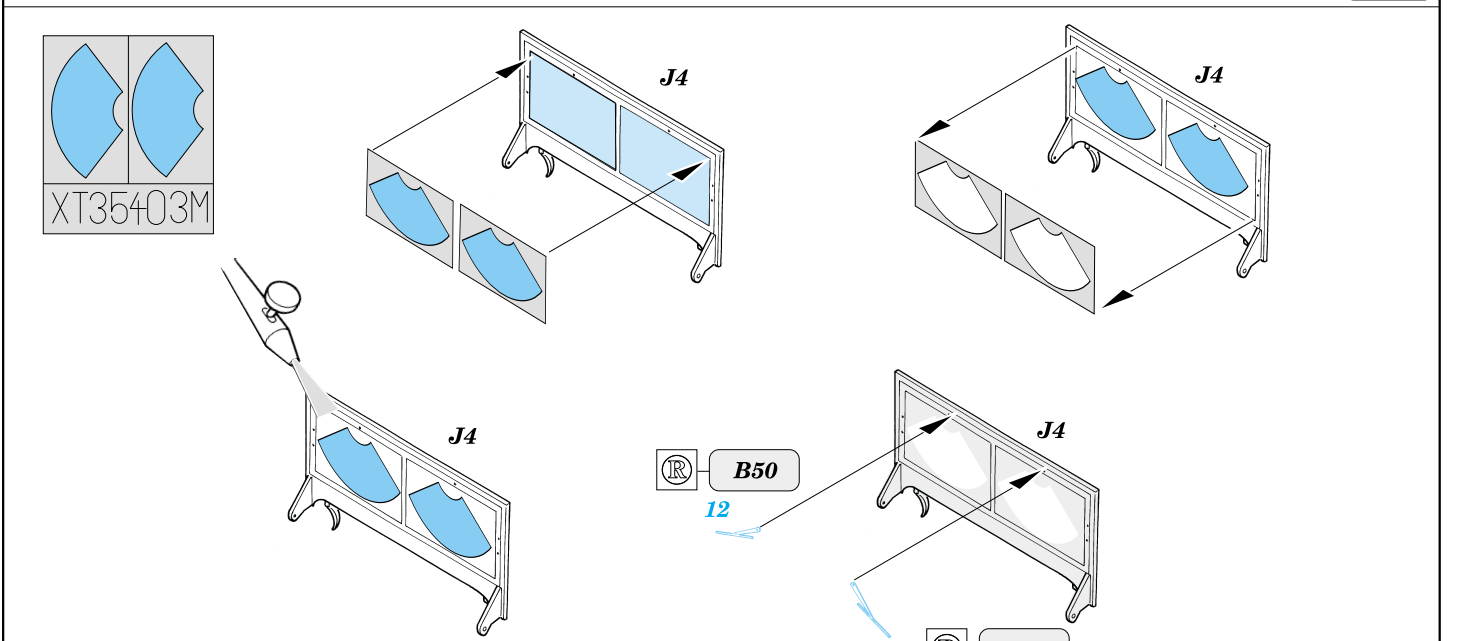

WC-51 Beep Weapons Carrier

1/35 scale detail set for Skybow 3501 kit • sada detailů pro model 1/35 Skybow 3501

eduard

35 403

35 403
WC-51 Beep
Weapons Carrier

Print

Mask

- SYMMETRICAL ASSEMBLY
SYMETRICKÁ MONTÁŽ
- REMOVE
ODSTRANIT
- BEND
OHNOUT
- REPLACE
NAHRADIT
- GRIND
OBROUSIT
- OPTION
VOLBA

ORIGINAL KIT PARTS
PŮVODNÍ DÍLY STAVEBNICE

PHOTO-ETCHED PARTS
LEPTANÉ DÍLY

PARTS TO BE REMOVED
DÍLY K ODSTRANĚNÍ

References : Military Modelling - August 2000
Allied-Axis - Issue 2