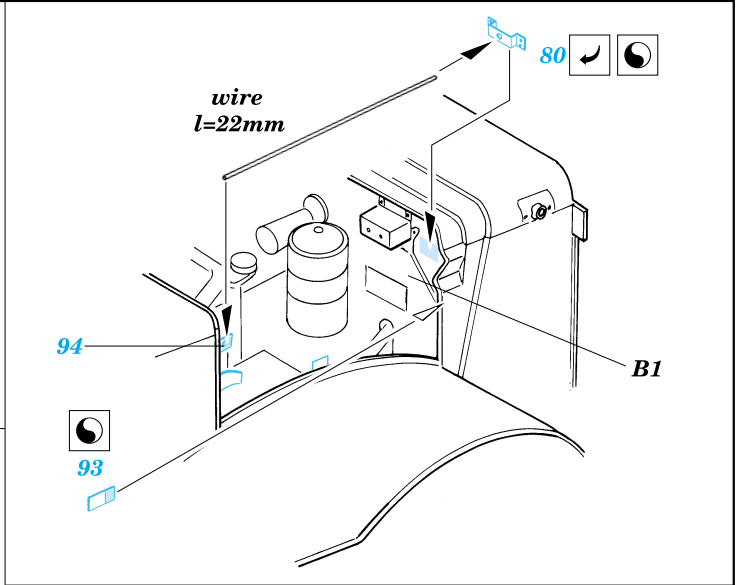

WC-51 Beep Weapons Carrier

1/35 scale detail set for Skybow 3501 kit • sada detailů pro model 1/35 Skybow 3501

eduard

35 403

35 403
WC-51 Beep
Weapons Carrier

Print

Mask

- SYMMETRICAL ASSEMBLY
SYMETRICKÁ MONTÁŽ
- REMOVE
ODSTRANIT
- BEND
OHNOUT
- REPLACE
NAHRADIT
- GRIND
OBROUSIT
- OPTION
VOLBA

ORIGINAL KIT PARTS
PŮVODNÍ DÍLY STAVEBNICE

PHOTO-ETCHED PARTS
LEPTANÉ DÍLY

PARTS TO BE REMOVED
DÍLY K ODSTRANĚNÍ

References : Military Modelling - August 2000
Allied-Axis - Issue 2