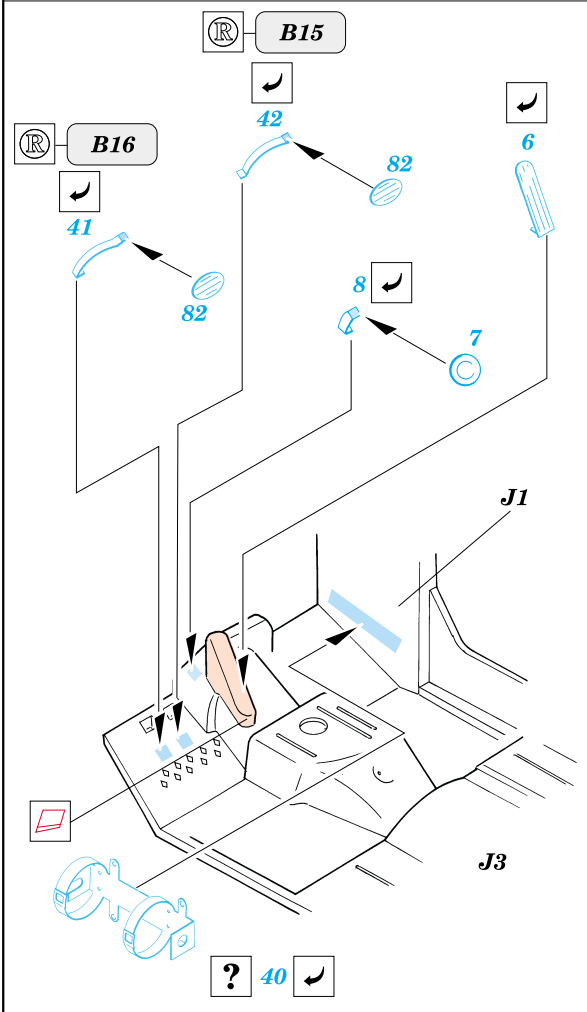

WC-51 Beep Weapons Carrier

1/35 scale detail set for Skybow 3501 kit • sada detailů pro model 1/35 Skybow 3501

eduard

35 403

35 403
WC-51 Beep
Weapons Carrier

Print

Mask

- SYMMETRICAL ASSEMBLY
SYMETRICKÁ MONTÁŽ
- REMOVE
ODSTRANIT
- BEND
OHNOUT
- REPLACE
NAHRADIT
- GRIND
OBROUSIT
- OPTION
VOLBA

ORIGINAL KIT PARTS
PŮVODNÍ DÍLY STAVEBNICE

PHOTO-ETCHED PARTS
LEPTANÉ DÍLY

PARTS TO BE REMOVED
DÍLY K ODSTRANĚNÍ

References : Military Modelling - August 2000
Allied-Axis - Issue 2