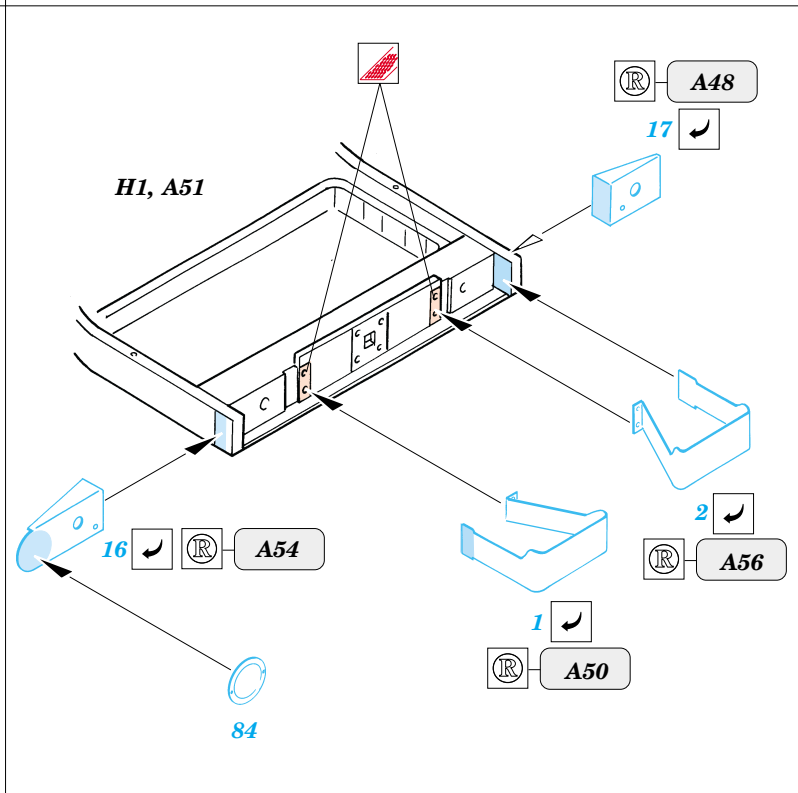

WC-51 Beep Weapons Carrier

1/35 scale detail set for Skybow 3501 kit • sada detailů pro model 1/35 Skybow 3501

eduard

35 403

35 403
WC-51 Beep
Weapons Carrier

Print

Mask

- SYMMETRICAL ASSEMBLY
SYMETRICKÁ MONTÁŽ
- REMOVE
ODSTRANIT
- BEND
OHNOUT
- REPLACE
NAHRADIT
- GRIND
OBROUSIT
- OPTION
VOLBA

ORIGINAL KIT PARTS
PŮVODNÍ DÍLY STAVEBNICE

PHOTO-ETCHED PARTS
LEPTANÉ DÍLY

PARTS TO BE REMOVED
DÍLY K ODSTRANĚNÍ

References : Military Modelling - August 2000
Allied-Axis - Issue 2