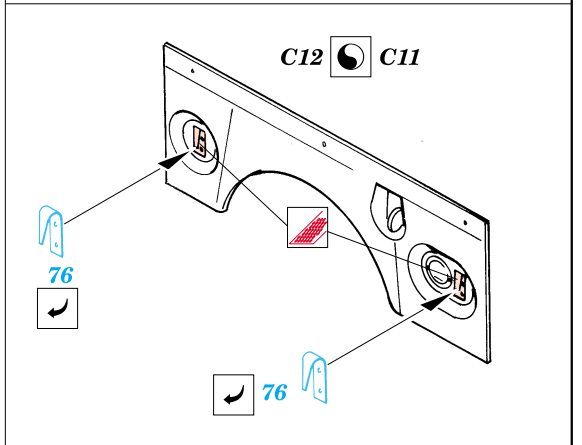

WC-51 Beep Weapons Carrier

1/35 scale detail set for Skybow 3501 kit • sada detailů pro model 1/35 Skybow 3501

eduard

35 403

35 403
WC-51 Beep
Weapons Carrier

Print

Mask

- SYMMETRICAL ASSEMBLY
SYMETRICKÁ MONTÁŽ
- REMOVE
ODSTRANIT
- BEND
OHNOUT
- REPLACE
NAHRADIT
- GRIND
OBROUSIT
- OPTION
VOLBA

ORIGINAL KIT PARTS
PŮVODNÍ DÍLY STAVEBNICE

PHOTO-ETCHED PARTS
LEPTANÉ DÍLY

PARTS TO BE REMOVED
DÍLY K ODSTRANĚNÍ

References : Military Modelling - August 2000
Allied-Axis - Issue 2