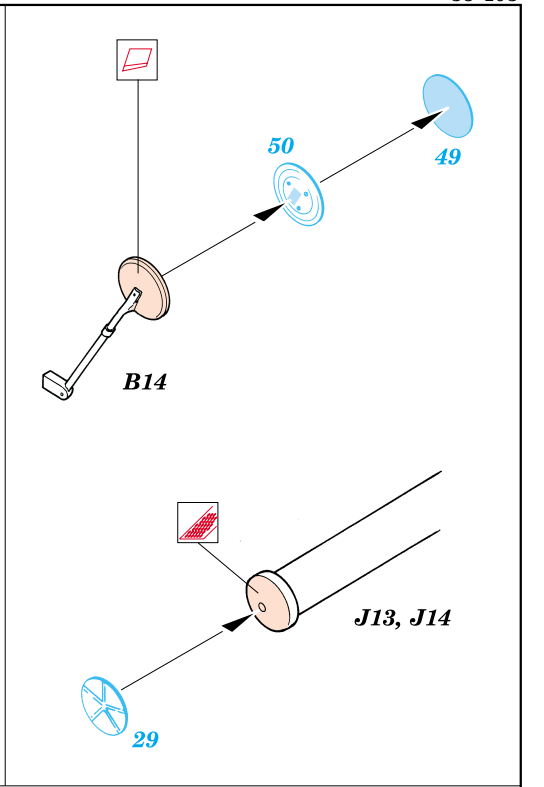

WC-51 Beep Weapons Carrier

1/35 scale detail set for Skybow 3501 kit • sada detailů pro model 1/35 Skybow 3501

eduard

35 403

35 403
WC-51 Beep
Weapons Carrier

Print

Mask

- SYMMETRICAL ASSEMBLY
SYMETRICKÁ MONTÁŽ
- REMOVE
ODSTRANIT
- BEND
OHNOUT
- REPLACE
NAHRADIT
- GRIND
OBROUSIT
- OPTION
VOLBA

ORIGINAL KIT PARTS
PŮVODNÍ DÍLY STAVEBNICE

PHOTO-ETCHED PARTS
LEPTANÉ DÍLY

PARTS TO BE REMOVED
DÍLY K ODSTRANĚNÍ

References : Military Modelling - August 2000
Allied-Axis - Issue 2