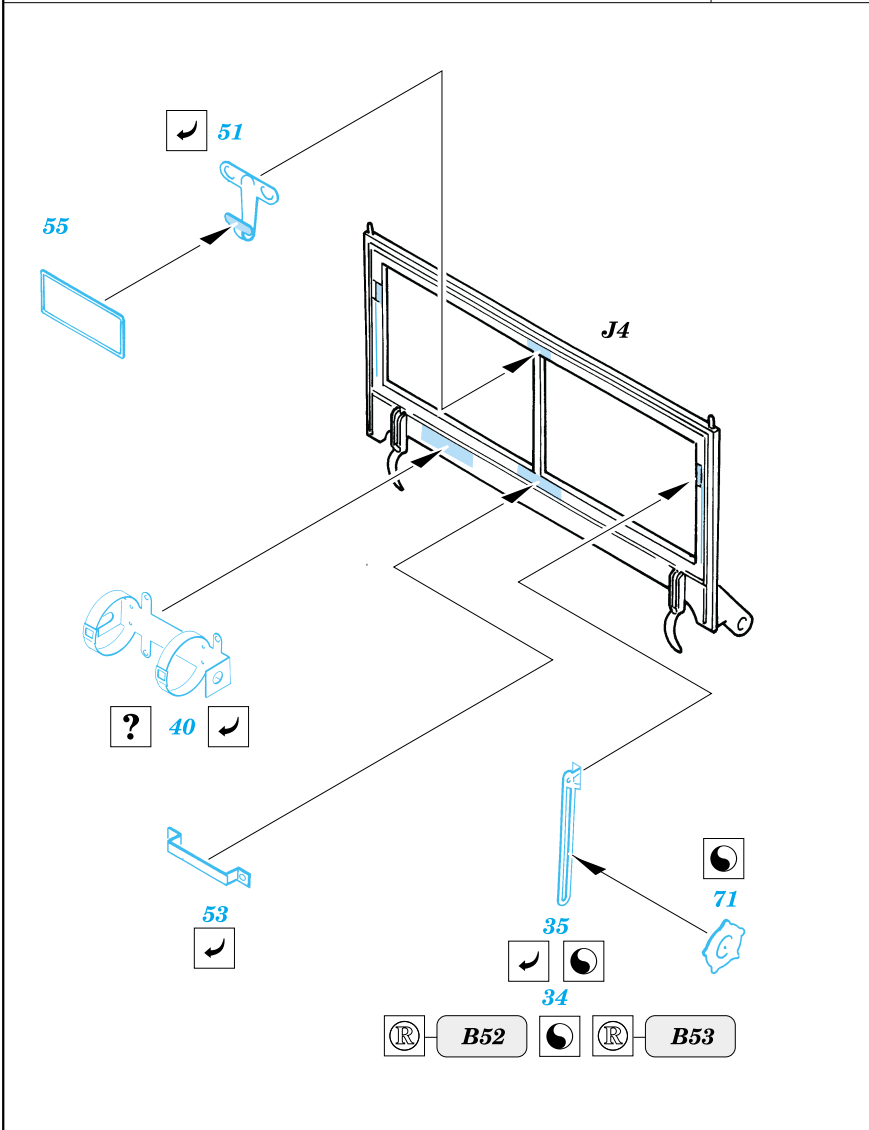

WC-51 Beep Weapons Carrier

1/35 scale detail set for Skybow 3501 kit • sada detailů pro model 1/35 Skybow 3501

eduard

35 403

35 403
WC-51 Beep
Weapons Carrier

Print

Mask

- SYMMETRICAL ASSEMBLY
SYMETRICKÁ MONTÁŽ
- REMOVE
ODSTRANIT
- BEND
OHNOUT
- REPLACE
NAHRADIT
- GRIND
OBROUSIT
- OPTION
VOLBA

ORIGINAL KIT PARTS
PŮVODNÍ DÍLY STAVEBNICE

PHOTO-ETCHED PARTS
LEPTANÉ DÍLY

PARTS TO BE REMOVED
DÍLY K ODSTRANĚNÍ

References : Military Modelling - August 2000
Allied-Axis - Issue 2