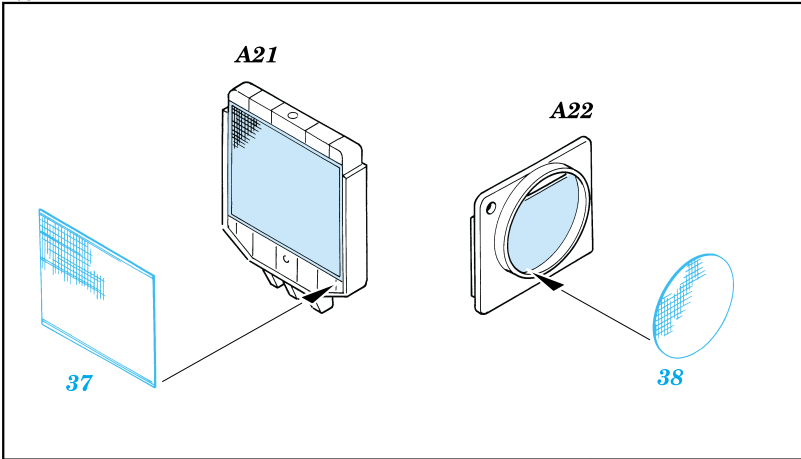

WC-51 Beep Weapons Carrier

1/35 scale detail set for Skybow 3501 kit • sada detailů pro model 1/35 Skybow 3501

eduard

35 403

35 403
WC-51 Beep
Weapons Carrier

Print

Mask

- SYMMETRICAL ASSEMBLY
SYMETRICKÁ MONTÁŽ
- REMOVE
ODSTRANIT
- BEND
OHNOUT
- REPLACE
NAHRADIT
- GRIND
OBROUSIT
- OPTION
VOLBA

ORIGINAL KIT PARTS
PŮVODNÍ DÍLY STAVEBNICE

PHOTO-ETCHED PARTS
LEPTANÉ DÍLY

PARTS TO BE REMOVED
DÍLY K ODSTRANĚNÍ

References : Military Modelling - August 2000
Allied-Axis - Issue 2