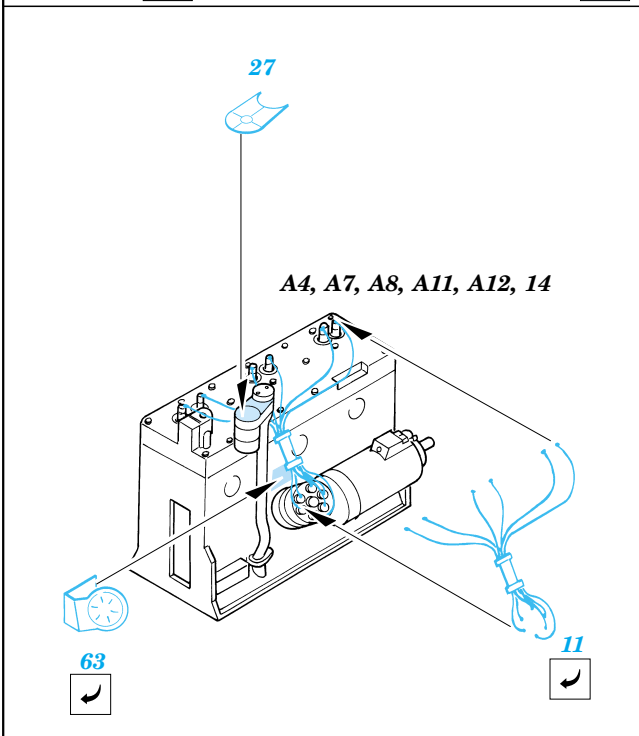

WC-51 Beep Weapons Carrier

1/35 scale detail set for Skybow 3501 kit • sada detailů pro model 1/35 Skybow 3501

eduard

35 403

35 403
WC-51 Beep
Weapons Carrier

Print

Mask

- SYMMETRICAL ASSEMBLY
SYMETRICKÁ MONTÁŽ
- REMOVE
ODSTRANIT
- BEND
OHNOUT
- REPLACE
NAHRADIT
- GRIND
OBROUSIT
- OPTION
VOLBA

ORIGINAL KIT PARTS
PŮVODNÍ DÍLY STAVEBNICE

PHOTO-ETCHED PARTS
LEPTANÉ DÍLY

PARTS TO BE REMOVED
DÍLY K ODSTRANĚNÍ

References : Military Modelling - August 2000
Allied-Axis - Issue 2