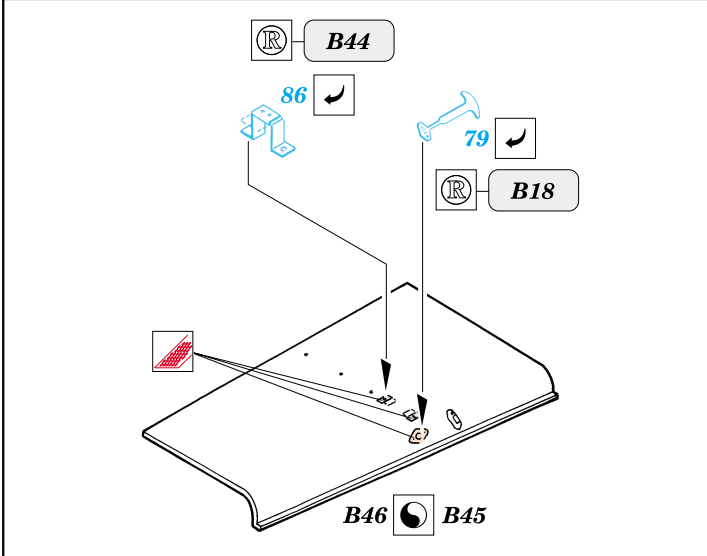

WC-51 Beep Weapons Carrier

1/35 scale detail set for Skybow 3501 kit • sada detailů pro model 1/35 Skybow 3501

eduard

35 403

35 403
WC-51 Beep
Weapons Carrier

Print

Mask

- SYMMETRICAL ASSEMBLY
SYMETRICKÁ MONTÁŽ
- REMOVE
ODSTRANIT
- BEND
OHNOUT
- REPLACE
NAHRADIT
- GRIND
OBROUSIT
- OPTION
VOLBA

ORIGINAL KIT PARTS
PŮVODNÍ DÍLY STAVEBNICE

PHOTO-ETCHED PARTS
LEPTANÉ DÍLY

PARTS TO BE REMOVED
DÍLY K ODSTRANĚNÍ

References : Military Modelling - August 2000
Allied-Axis - Issue 2