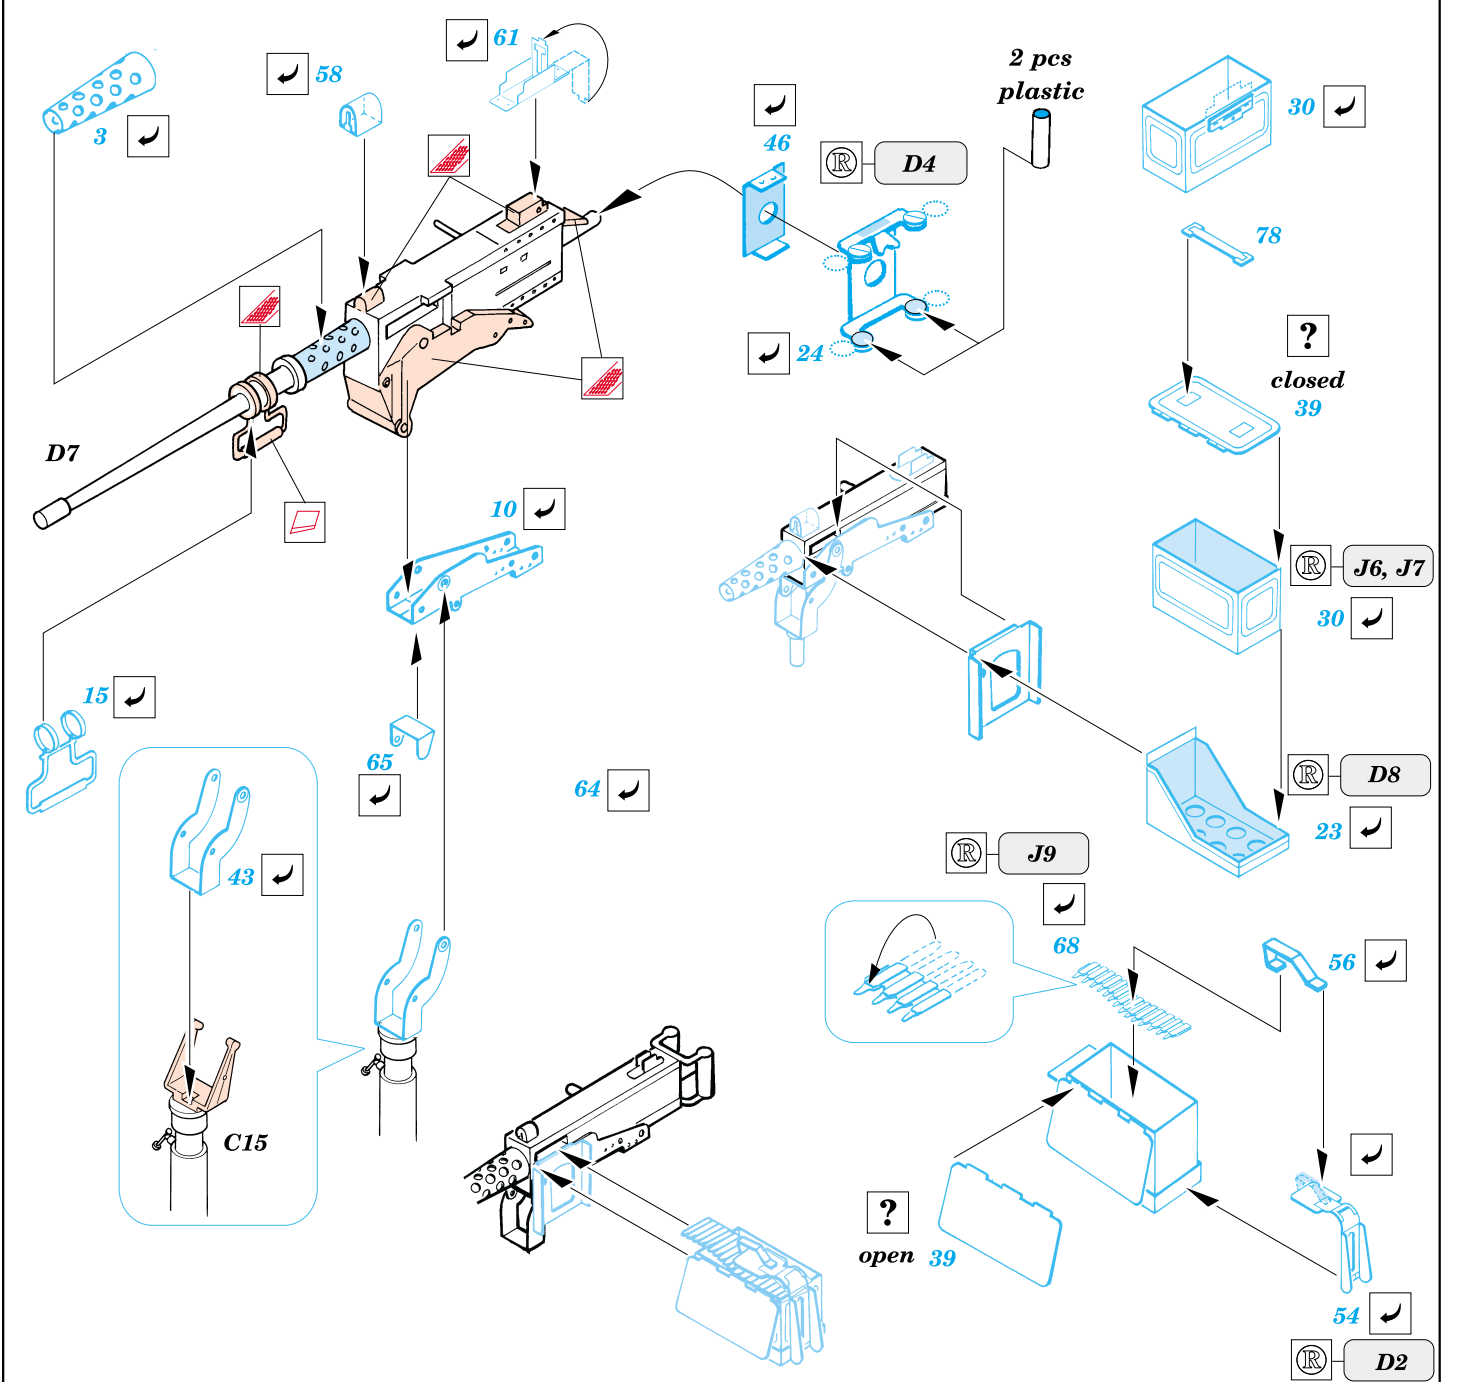

WC-51 Beep Weapons Carrier

1/35 scale detail set for Skybow 3501 kit • sada detailů pro model 1/35 Skybow 3501

eduard

35 403

35 403
WC-51 Beep
Weapons Carrier

Print

Mask

- SYMMETRICAL ASSEMBLY
SYMETRICKÁ MONTÁŽ
- REMOVE
ODSTRANIT
- BEND
OHNOUT
- REPLACE
NAHRADIT
- GRIND
OBROUSIT
- OPTION
VOLBA

ORIGINAL KIT PARTS
PŮVODNÍ DÍLY STAVEBNICE

PHOTO-ETCHED PARTS
LEPTANÉ DÍLY

PARTS TO BE REMOVED
DÍLY K ODSTRANĚNÍ

References : Military Modelling - August 2000
Allied-Axis - Issue 2