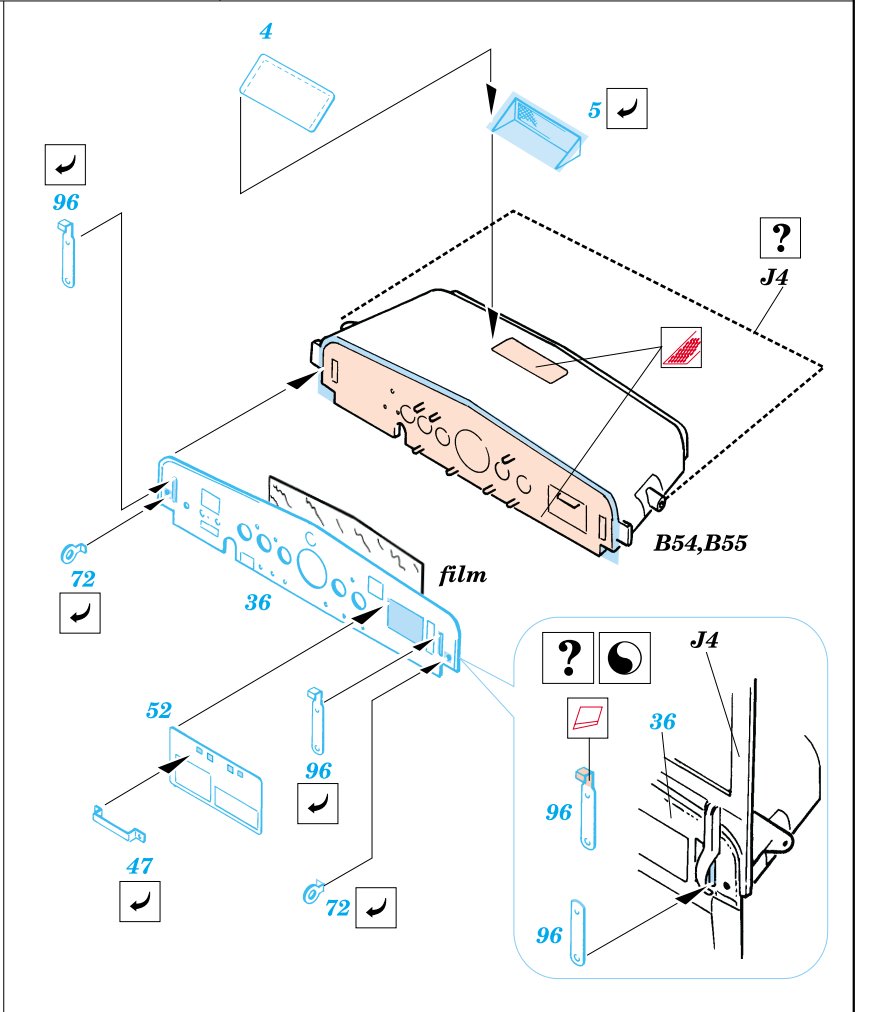

WC-51 Beep Weapons Carrier

1/35 scale detail set for Skybow 3501 kit • sada detailů pro model 1/35 Skybow 3501

eduard

35 403

35 403
WC-51 Beep
Weapons Carrier

Print

Mask

- SYMMETRICAL ASSEMBLY
SYMETRICKÁ MONTÁŽ
- REMOVE
ODSTRANIT
- BEND
OHNOUT
- REPLACE
NAHRADIT
- GRIND
OBROUSIT
- OPTION
VOLBA

ORIGINAL KIT PARTS
PŮVODNÍ DÍLY STAVEBNICE

PHOTO-ETCHED PARTS
LEPTANÉ DÍLY

PARTS TO BE REMOVED
DÍLY K ODSTRANĚNÍ

References : Military Modelling - August 2000
Allied-Axis - Issue 2