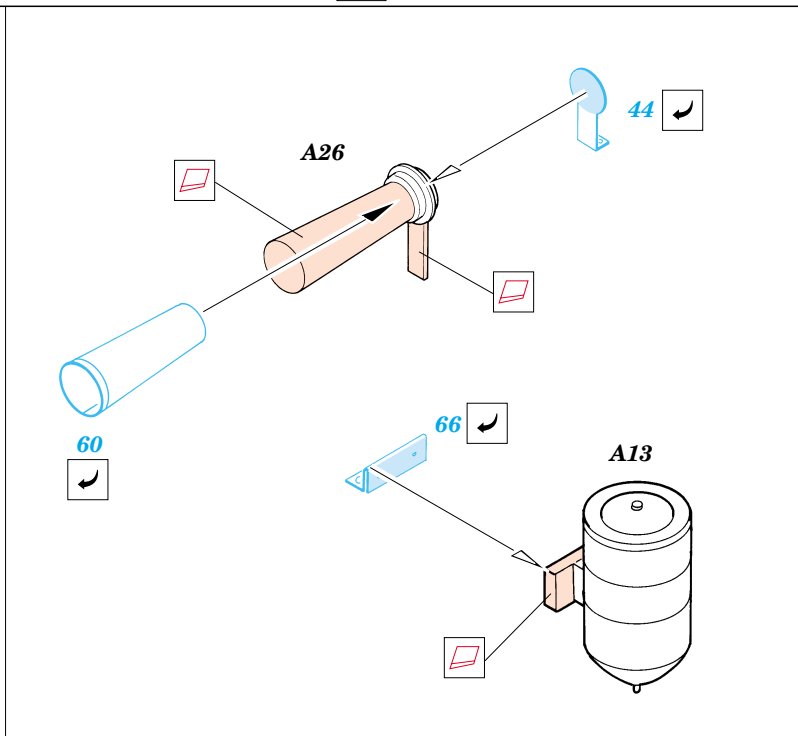

WC-51 Beep Weapons Carrier

1/35 scale detail set for Skybow 3501 kit • sada detailů pro model 1/35 Skybow 3501

eduard

35 403

35 403
WC-51 Beep
Weapons Carrier

Print

Mask

- SYMMETRICAL ASSEMBLY
SYMETRICKÁ MONTÁŽ
- REMOVE
ODSTRANIT
- BEND
OHNOUT
- REPLACE
NAHRADIT
- GRIND
OBROUSIT
- OPTION
VOLBA

ORIGINAL KIT PARTS
PŮVODNÍ DÍLY STAVEBNICE

PHOTO-ETCHED PARTS
LEPTANÉ DÍLY

PARTS TO BE REMOVED
DÍLY K ODSTRANĚNÍ

References : Military Modelling - August 2000
Allied-Axis - Issue 2