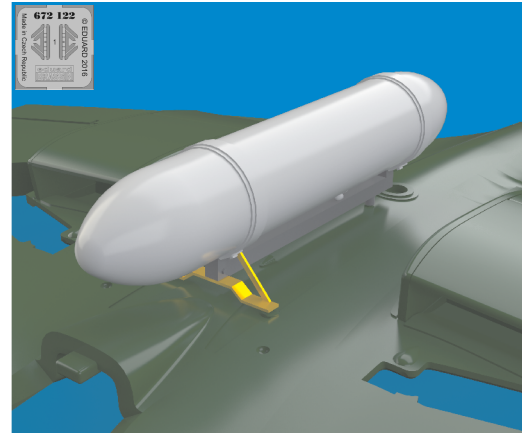

672 122 Spitfire drop tank

For Eduard kit • pro stavebnici Eduard

1/72 scale

COLOURS

GSI Creos (GUNZE)			Mr.METAL COLOR	
AQUEOUS	Mr.COLOR			
[H 8]	[C 8]	SILVER		
	[C361]	MEDIUM SEAGRAY		

This product contains metal and resin detail parts for upgrading scale plastic models. When selecting this set make sure that it is for the kit mentioned in product name as these sets are made specifically for that kit. When upgrading the model some cutting or corrections may be necessary for parts to fit accurately. WARNING! This set contains small and sharp parts. Work carefully in a ventilated and well-lit room. Safety glasses are recommended. This product is not suitable for children below 14 years of age.

Tento výrobek obsahuje leptané a odlévané detaily pro úpravu a vylepšení plastického modelu. Při výběru sady kovových detailů zkontrolujte, zda je určena pro model, který chcete upravit. Model, pro který je sada určena, je uveden u názvu výrobku. Pro přesnou aplikaci kovových a odlévaných dílů může být zapotřebí upravit díly upravovaného modelu. POZOR! Sada obsahuje malé ostré díly. Pracujte ve větrané a dobře osvětlené místnosti. Doporučujeme použití ochranných brýlí. Tento výrobek není vhodný pro děti mladší 14 let.

eduard

435 21 Obrnice 170
Czech Republic

www.eduard.com

672 122 Spitfire drop tank

For Eduard kit • pro stavebnici Eduard

1/72

BRASSIN

BRASSIN

eduard

BEST BRASS RESIN AROUND!

 SYMMETRICAL ASSEMBLY
SYMETRICKÁ MONTÁŽ

- | | |
|-----------------------------------------------------------------------------------------------------------|-------------------------------------------------------------------------------------------------------|
|  REMOVE
ODSTRANIT |  BEND
OHNOUT |
|  GRIND
OBROUSIT |  OPTION
VOLBA |
|  DRILL HOLE
VRTAT OTVOR |  REPLACE
NAHRADIT |