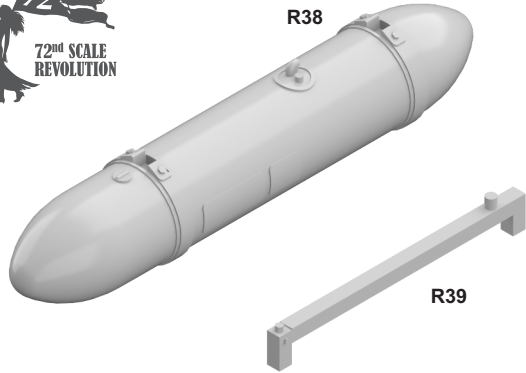

672 122 Spitfire drop tank

For Eduard kit • pro stavebnici Eduard

1/72 scale

COLOURS

GSI Creos (GUNZE)			Mr.METAL COLOR	
AQUEOUS	Mr.COLOR			
[H 8]	[C 8]	SILVER		
	[C361]	MEDIUM SEAGRAY		

This product contains metal and resin detail parts for upgrading scale plastic models. When selecting this set make sure that it is for the kit mentioned in product name as these sets are made specifically for that kit. When upgrading the model some cutting or corrections may be necessary for parts to fit accurately. WARNING! This set contains small and sharp parts. Work carefully in a ventilated and well-lit room. Safety glasses are recommended. This product is not suitable for children below 14 years of age.

Tento výrobek obsahuje leptané a odlévané detaily pro úpravu a vylepšení plastického modelu. Při výběru sady kovových detailů zkontrolujte, zda je určena pro model, který chcete upravit. Model, pro který je sada určena, je uveden u názvu výrobku. Pro přesnou aplikaci kovových a odlévaných dílů může být zapotřebí upravit díly upravovaného modelu. POZOR! Sada obsahuje malé ostré díly. Pracujte ve větrané a dobře osvětlené místnosti. Doporučujeme použití ochranných brýlí. Tento výrobek není vhodný pro děti mladší 14 let.

eduard

BEST BRASS RESIN AROUND!

 SYMMETRICAL ASSEMBLY
SYMETRICKÁ MONTÁŽ

- | | |
|-----------------------------------------------------------------------------------------------------------|-------------------------------------------------------------------------------------------------------|
|  REMOVE
ODSTRANIT |  BEND
OHNOUT |
|  GRIND
OBROUSIT |  OPTION
VOLBA |
|  DRILL HOLE
VRTAT OTVOR |  REPLACE
NAHRADIT |