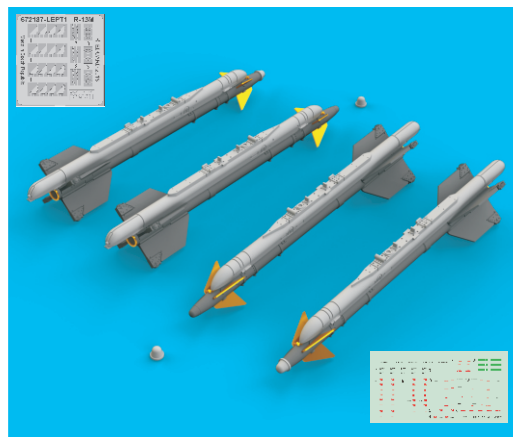

672 187 R-13M missiles for MiG-21 1/72

for Eduard kit - pro stavebnici Eduard

R-13M missiles for MiG-21