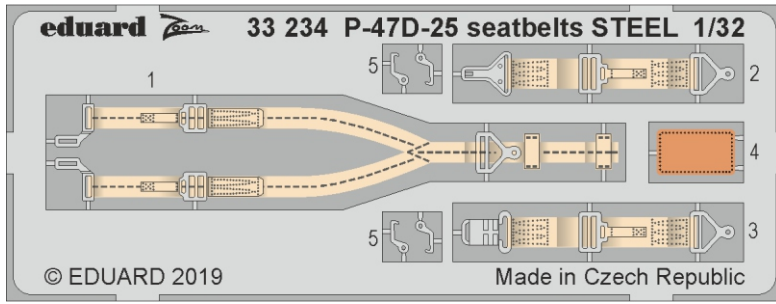

# P-47D-25 seatbelts STEEL

detail set for HASEGAWA 1/32 kit • sada detailů pro stavebnici 1/32 HASEGAWA

eduard

**33 234**

- APPLY EXPRESS MASK AND PAINT BEFORE GLUING  
POUŽIT EXPRESS MASK NABARVIT PŘED SLEPENÍM
  - SYMMETRICAL ASSEMBLY  
SYMETRICKÁ MONTÁŽ
  - REMOVE  
ODSTRANIT
  - GRIND  
OBROUSIT
  - DRILL HOLE  
VRTÁT OTVOR
  - BEND  
OHNOUT
  - OPTION  
VOLBA
  - REPLACE  
NAHRADIT
- 1** COLORED ETCHED PARTS  
LEPTANÉ BAREVNÉ DÍLY
- 1** ETCHED PARTS  
LEPTANÉ NEBAREVNÉ DÍLY
- 1** ORIGINAL KIT PARTS  
PŮVODNÍ DÍLY STAVEBNICE

ORIGINAL KIT PARTS  
PŮVODNÍ DÍLY STAVEBNICE

PHOTO-ETCHED PARTS  
LEPTANÉ DÍLY

PARTS TO BE REMOVED  
DÍLY K ODSTRANĚNÍ

FILL  
TMELIT