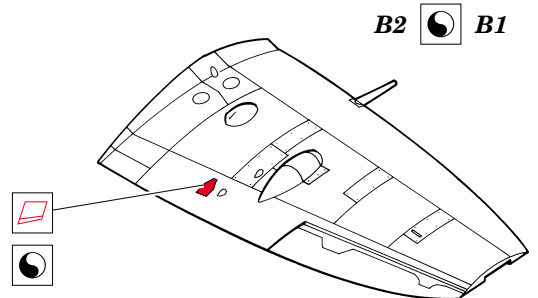

# Spitfire Mk.Vb Landing Flaps

eduard

1/48 scale detail set for HASEGAWA kit • sada detailů pro model HASEGAWA 1/48

48 484

-  SYMMETRICAL ASSEMBLY  
SYMETRICKÁ MONTÁŽ
-  REMOVE  
ODSTRANIT
-  BEND  
OHNOUT
-  REPLACE  
NAHRADIT
-  GRIND  
OBROUSIT
-  OPTION  
VOLBA

 ORIGINAL KIT PARTS  
PŮVODNÍ DÍLY STAVEBNICE

 PHOTO-ETCHED PARTS  
LEPTANÉ DÍLY

 PARTS TO BE REMOVED  
DÍLY K ODSTRANĚNÍ

**A**

4  3

**REFERENCES:**  
WWP No 26 Spitfire in Detail