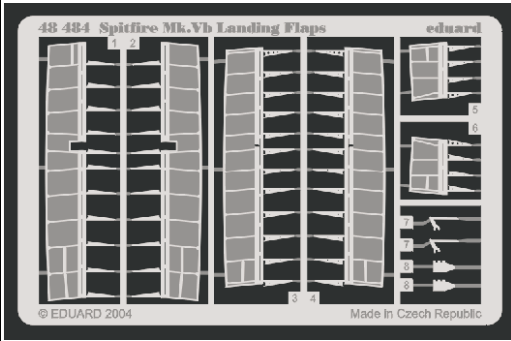

# Spitfire Mk.Vb Landing Flaps

eduard

1/48 scale detail set for HASEGAWA kit • sada detailů pro model HASEGAWA 1/48

48 484

-  SYMMETRICAL ASSEMBLY  
SYMETRICKÁ MONTÁŽ
-  REMOVE  
ODSTRANIT
-  BEND  
OHNOUT
-  REPLACE  
NAHRADIT
-  GRIND  
OBROUSIT
-  OPTION  
VOLBA

 ORIGINAL KIT PARTS  
PŮVODNÍ DÍLY STAVEBNICE

 PHOTO-ETCHED PARTS  
LEPTANÉ DÍLY

 PARTS TO BE REMOVED  
DÍLY K ODSTRANĚNÍ

**A**

4  3

**REFERENCES:**  
WWP No 26 Spitfire in Detail