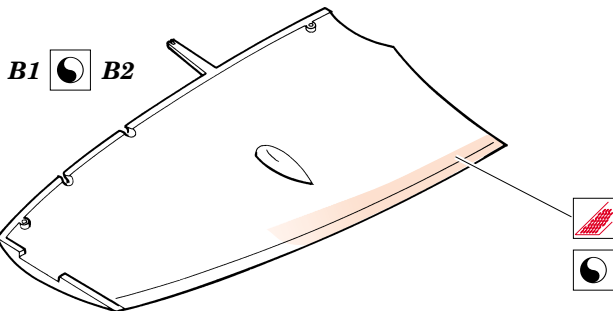

# Spitfire Mk.Vb Landing Flaps

eduard

1/48 scale detail set for HASEGAWA kit • sada detailů pro model HASEGAWA 1/48

48 484

-  SYMMETRICAL ASSEMBLY  
SYMETRICKÁ MONTÁŽ
-  REMOVE  
ODSTRANIT
-  BEND  
OHNOUT
-  REPLACE  
NAHRADIT
-  GRIND  
OBROUSIT
-  OPTION  
VOLBA

 ORIGINAL KIT PARTS  
PŮVODNÍ DÍLY STAVEBNICE

 PHOTO-ETCHED PARTS  
LEPTANÉ DÍLY

 PARTS TO BE REMOVED  
DÍLY K ODSTRANĚNÍ

**A**

4  3

**REFERENCES:**  
WWP No 26 Spitfire in Detail