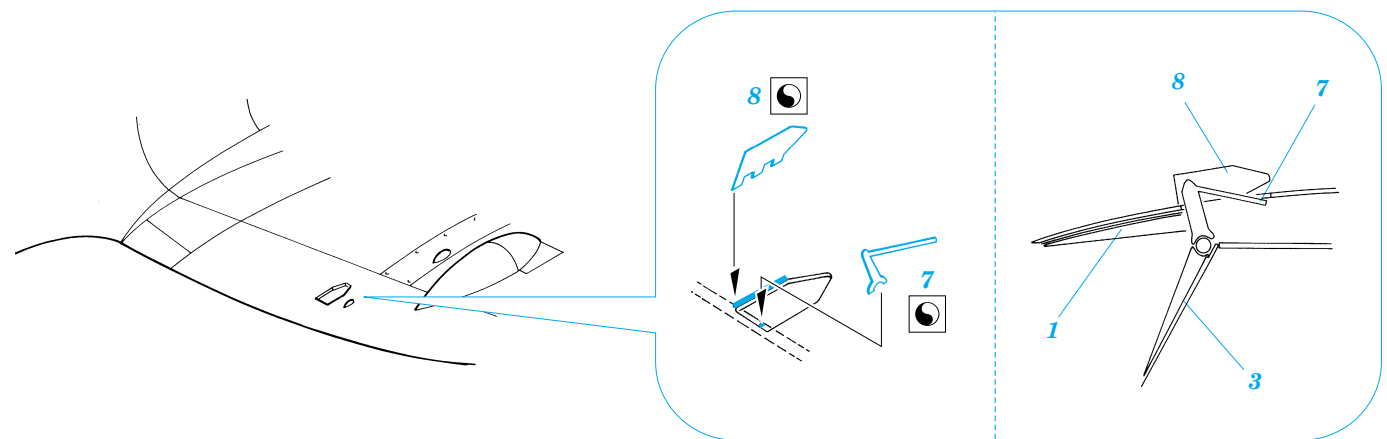

# Spitfire Mk.Vb Landing Flaps

eduard

1/48 scale detail set for HASEGAWA kit • sada detailů pro model HASEGAWA 1/48

48 484

-  SYMMETRICAL ASSEMBLY  
SYMETRICKÁ MONTÁŽ
-  REMOVE  
ODSTRANIT
-  BEND  
OHNOUT
-  REPLACE  
NAHRADIT
-  GRIND  
OBROUSIT
-  OPTION  
VOLBA

 ORIGINAL KIT PARTS  
PŮVODNÍ DÍLY STAVEBNICE

 PHOTO-ETCHED PARTS  
LEPTANÉ DÍLY

 PARTS TO BE REMOVED  
DÍLY K ODSTRANĚNÍ

**A**

4  3

**REFERENCES:**  
WWP No 26 Spitfire in Detail