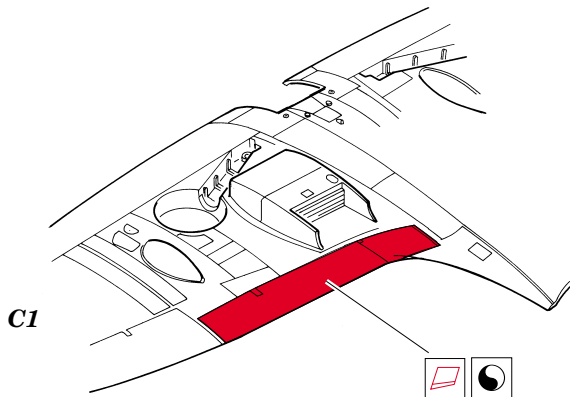

# Spitfire Mk.Vb Landing Flaps

eduard

1/48 scale detail set for HASEGAWA kit • sada detailů pro model HASEGAWA 1/48

48 484

-  SYMMETRICAL ASSEMBLY  
SYMETRICKÁ MONTÁŽ
-  REMOVE  
ODSTRANIT
-  BEND  
OHNOUT
-  REPLACE  
NAHRADIT
-  GRIND  
OBROUSIT
-  OPTION  
VOLBA

 ORIGINAL KIT PARTS  
PŮVODNÍ DÍLY STAVEBNICE

 PHOTO-ETCHED PARTS  
LEPTANÉ DÍLY

 PARTS TO BE REMOVED  
DÍLY K ODSTRANĚNÍ

**A**

4  3

**REFERENCES:**  
WWP No 26 Spitfire in Detail