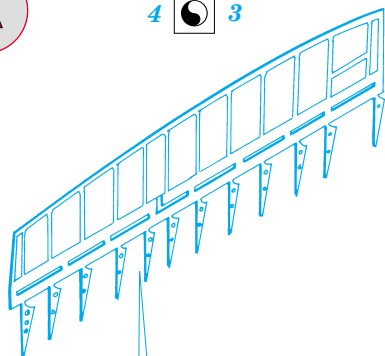

# Spitfire Mk.Vb Landing Flaps

eduard

1/48 scale detail set for HASEGAWA kit • sada detailů pro model HASEGAWA 1/48

48 484

-  SYMMETRICAL ASSEMBLY  
SYMETRICKÁ MONTÁŽ
-  REMOVE  
ODSTRANIT
-  BEND  
OHNOUT
-  REPLACE  
NAHRADIT
-  GRIND  
OBROUSIT
-  OPTION  
VOLBA

 ORIGINAL KIT PARTS  
PŮVODNÍ DÍLY STAVEBNICE

 PHOTO-ETCHED PARTS  
LEPTANÉ DÍLY

 PARTS TO BE REMOVED  
DÍLY K ODSTRANĚNÍ

**A**

4  3

**REFERENCES:**  
WWP No 26 Spitfire in Detail