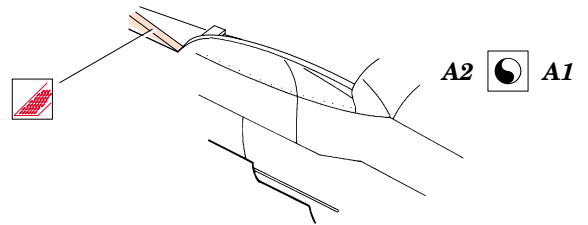

# Spitfire Mk.Vb Landing Flaps

eduard

1/48 scale detail set for HASEGAWA kit • sada detailů pro model HASEGAWA 1/48

48 484

-  SYMMETRICAL ASSEMBLY  
SYMETRICKÁ MONTÁŽ
-  REMOVE  
ODSTRANIT
-  BEND  
OHNOUT
-  REPLACE  
NAHRADIT
-  GRIND  
OBROUSIT
-  OPTION  
VOLBA

 ORIGINAL KIT PARTS  
PŮVODNÍ DÍLY STAVEBNICE

 PHOTO-ETCHED PARTS  
LEPTANÉ DÍLY

 PARTS TO BE REMOVED  
DÍLY K ODSTRANĚNÍ

**A**

4  3

**REFERENCES:**  
WWP No 26 Spitfire in Detail