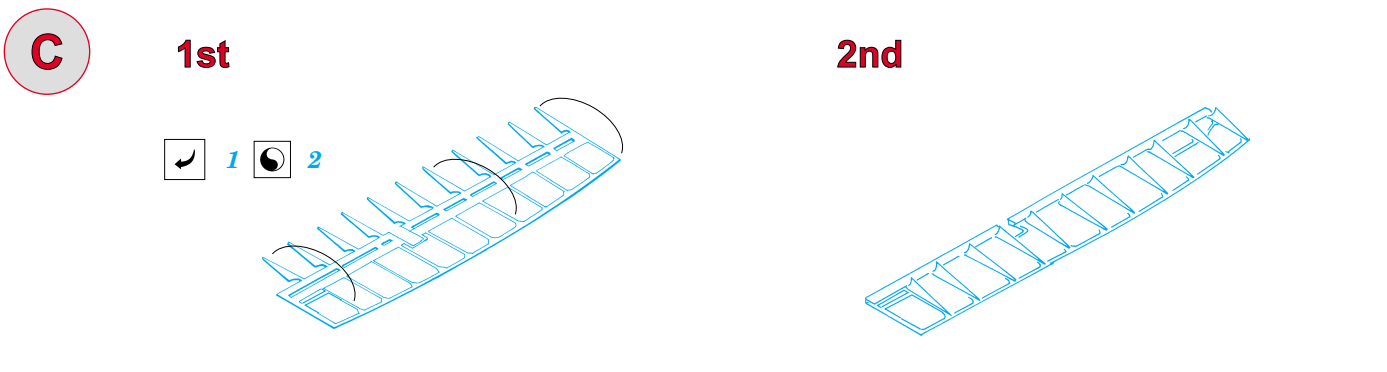

# Spitfire Mk.Vb Landing Flaps

eduard

1/48 scale detail set for HASEGAWA kit • sada detailů pro model HASEGAWA 1/48

48 484

-  SYMMETRICAL ASSEMBLY  
SYMETRICKÁ MONTÁŽ
-  REMOVE  
ODSTRANIT
-  BEND  
OHNOUT
-  REPLACE  
NAHRADIT
-  GRIND  
OBROUSIT
-  OPTION  
VOLBA

 ORIGINAL KIT PARTS  
PŮVODNÍ DÍLY STAVEBNICE

 PHOTO-ETCHED PARTS  
LEPTANÉ DÍLY

 PARTS TO BE REMOVED  
DÍLY K ODSTRANĚNÍ

**A**

4  3

**REFERENCES:**  
WWP No 26 Spitfire in Detail