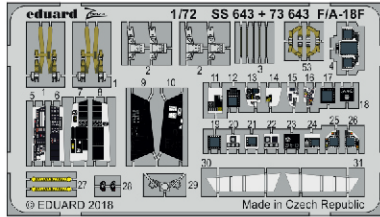

F/A-18F

eduard

73 643

1/72

detail set for 1/72 ACADEMY kit • sada detailů pro stavebnici 1/72 ACADEMY

film

SS 643 + 73 643
F/A-18F 1/72

- APPLY EXPRESS MASK AND PAINT BEFORE GLUING
POUŽIT EXPRESS MASK NABARVIT PŘED SLEPENÍM
- SYMMETRICAL ASSEMBLY
SYMETRICKÁ MONTÁŽ
- REMOVE
ODSTRANIT
- GRIND
OBROUSIT
- DRILL HOLE
VRTAT OTVOR
- BEND
OHNOUT
- OPTION
VOLBA
- REPLACE
NAHRADIT
- 1** COLORED ETCHED PARTS
LEPTANÉ BAREVNÉ DÍLY
- 1** ETCHED PARTS
LEPTANÉ NEBAREVNÉ DÍLY
- 1** ORIGINAL KIT PARTS
PŮVODNÍ DÍLY STAVEBNICE

ORIGINAL KIT PARTS
PŮVODNÍ DÍLY STAVEBNICE

PHOTO-ETCHED PARTS
LEPTANÉ DÍLY

PARTS TO BE REMOVED
DÍLY K ODSTRANĚNÍ

FILL
TMELIT

front cockpit

2 pcs.

F14

seat 2 pcs.

53

F12

3

2 pcs.

A4

28

rear cockpit