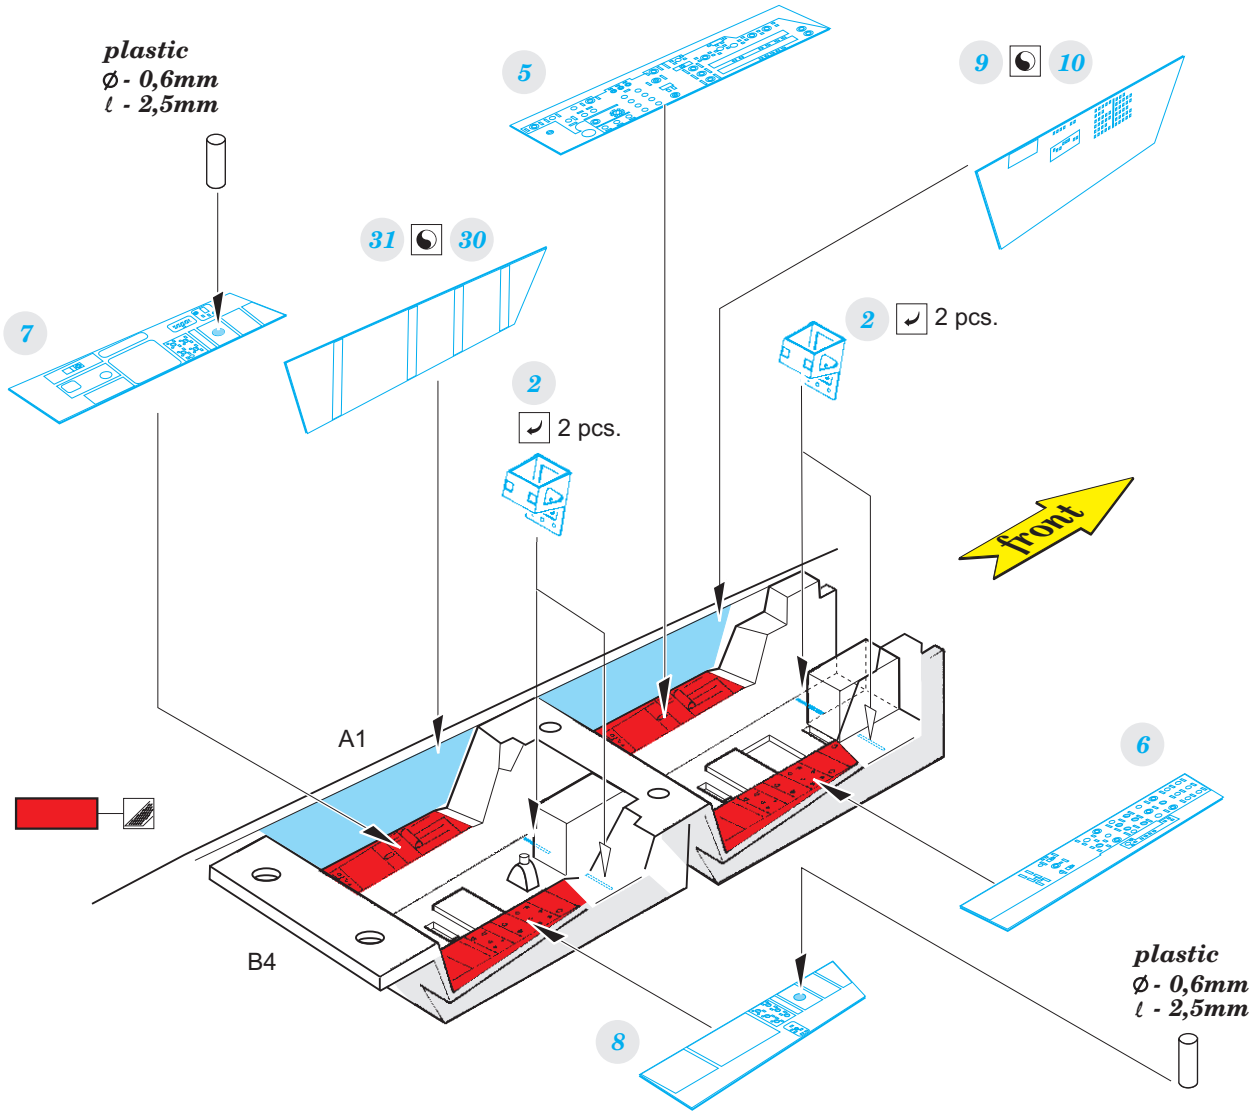

ORIGINAL KIT PARTS
PŮVODNÍ DÍLY STAVEBNICE

PHOTO-ETCHED PARTS
LEPTANÉ DÍLY

PARTS TO BE REMOVED
DÍLY K ODSTRANĚNÍ

FILL
TMELIT

front cockpit

2 pcs.

F14

seat 2 pcs.

53

F12

3

2 pcs.

A4

28

rear cockpit