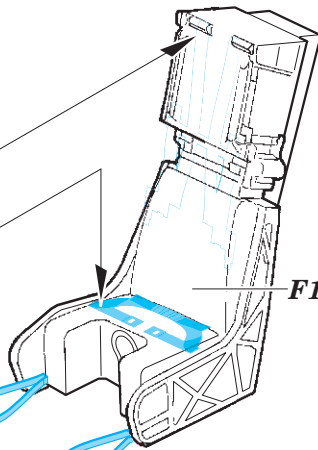

ORIGINAL KIT PARTS
PŮVODNÍ DÍLY STAVEBNICE

PHOTO-ETCHED PARTS
LEPTANÉ DÍLY

PARTS TO BE REMOVED
DÍLY K ODSTRANĚNÍ

FILL
TMELIT

front cockpit

2 pcs.

F14

seat 2 pcs.

53

F12

3

2 pcs.

A4

28

rear cockpit