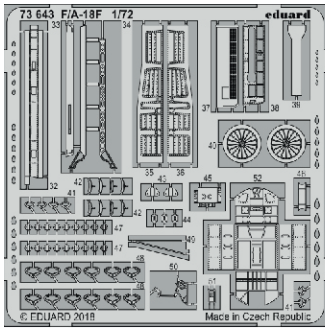

F/A-18F

eduard

73 643

1/72

detail set for 1/72 ACADEMY kit • sada detailů pro stavebnici 1/72 ACADEMY

film

SS 643 + 73 643
F/A-18F 1/72

- APPLY EXPRESS MASK AND PAINT BEFORE GLUING
POUŽIT EXPRESS MASK NABARVIT PŘED SLEPENÍM
- SYMMETRICAL ASSEMBLY
SYMETRICKÁ MONTÁŽ
- REMOVE
ODSTRANIT
- GRIND
OBROUSIT
- DRILL HOLE
VRTAT OTVOR
- BEND
OHNOUT
- OPTION
VOLBA
- REPLACE
NAHRADIT
- 1** COLORED ETCHED PARTS
LEPTANÉ BAREVNÉ DÍLY
- 1** ETCHED PARTS
LEPTANÉ NEBAREVNÉ DÍLY
- 1** ORIGINAL KIT PARTS
PŮVODNÍ DÍLY STAVEBNICE

ORIGINAL KIT PARTS
PŮVODNÍ DÍLY STAVEBNICE

PHOTO-ETCHED PARTS
LEPTANÉ DÍLY

PARTS TO BE REMOVED
DÍLY K ODSTRANĚNÍ

FILL
TMELIT

front cockpit

2 pcs.

F14

seat 2 pcs.

53

F12

3

2 pcs.

A4

28

rear cockpit