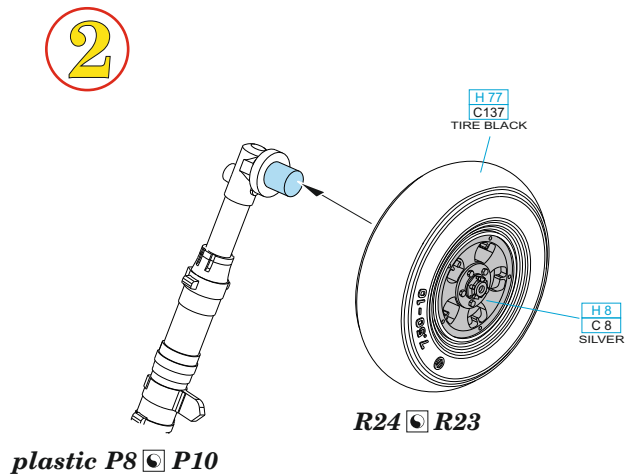

648 579 Spitfire Mk.I wheels
for Eduard kit - pro stavebnici Eduard

1/48 scale

R25

R23

R24

COLOURS

GSI Creos (GUNZE)		Mr.METAL COLOR
AQUEOUS	Mr.COLOR	
[H 8]	[C 8]	SILVER
[H77]	[C137]	TIRE BLACK

648 579

Spitfire Mk.I wheels
for Eduard kit - pro stavebnici Eduard

1/48

eduard

eduard
435 21 Obrnice 170
Czech Republic

www.eduard.com
9,90

-  REMOVE
ODSTRANIT
-  BEND
OHNOUT
-  GRIND
OBROUSIT
-  ? OPTION
VOLBA
-  DRILL HOLE
VRTAT OTVOR
-  REPLACE
NAHRADIT
-  SYMMETRICAL ASSEMBLY
SYMETRICKÁ MONTÁŽ
-  SCRIBE THE PANEL AND HOLES
RYTÍ
-  REVERSE SIDE
OTOČIT

R23 - left wheel
R24 - right wheel