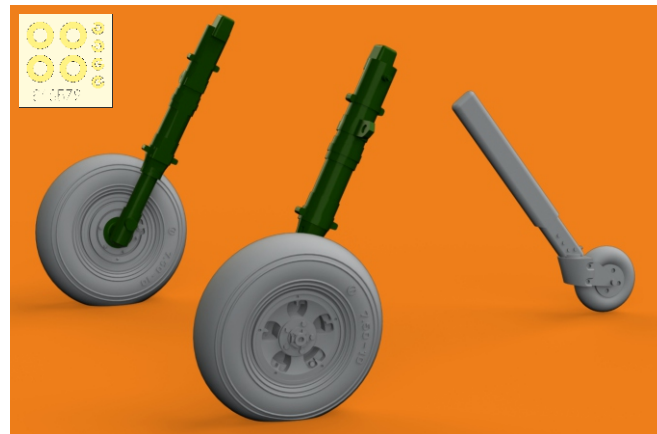

648 579 Spitfire Mk.I wheels
for Eduard kit - pro stavebnici Eduard

1/48 scale

R25

R23

R24

COLOURS

GSI Creos (GUNZE)		Mr.METAL COLOR
AQUEOUS	Mr.COLOR	
[H 8]	[C 8]	SILVER
[H77]	[C137]	TIRE BLACK

648 579

Spitfire Mk.I wheels
for Eduard kit - pro stavebnici Eduard

1/48

eduard

eduard
435 21 Obrnice 170
Czech Republic

www.eduard.com
9,90

-  REMOVE
ODSTRANIT
-  BEND
OHNOUT
-  GRIND
OBROUSIT
-  ? OPTION
VOLBA
-  DRILL HOLE
VRTAT OTVOR
-  REPLACE
NAHRADIT
-  SYMMETRICAL ASSEMBLY
SYMETRICKÁ MONTÁŽ
-  SCRIBE THE PANEL AND HOLES
RYTÍ
-  REVERSE SIDE
OTOČIT

R23 - left wheel
R24 - right wheel