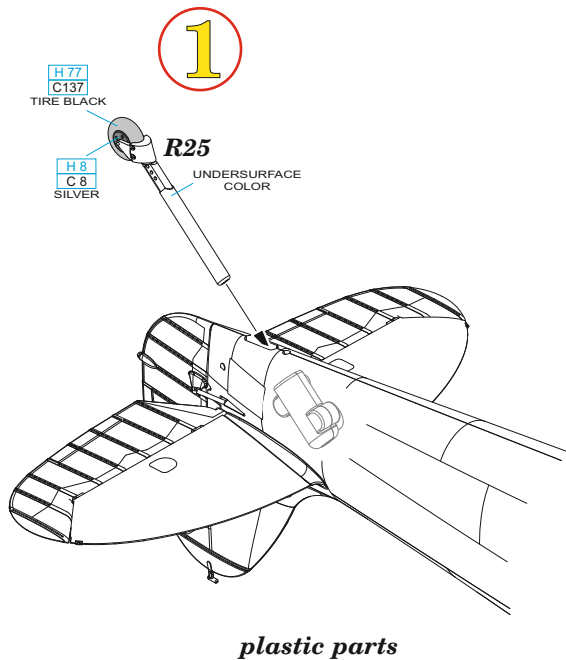

648 579 Spitfire Mk.I wheels
for Eduard kit - pro stavebnici Eduard

1/48 scale

R25

R23

R24

COLOURS

GSI Creos (GUNZE)		Mr.METAL COLOR
AQUEOUS	Mr.COLOR	
[H 8]	[C 8]	SILVER
[H77]	[C137]	TIRE BLACK

648 579

Spitfire Mk.I wheels
for Eduard kit - pro stavebnici Eduard

1/48

eduard

eduard
435 21 Obrnice 170
Czech Republic

www.eduard.com
9,90

-  REMOVE
ODSTRANIT
-  BEND
OHNOUT
-  GRIND
OBROUSIT
-  ? OPTION
VOLBA
-  DRILL HOLE
VRTAT OTVOR
-  REPLACE
NAHRADIT
-  SYMMETRICAL ASSEMBLY
SYMETRICKÁ MONTÁŽ
-  SCRIBE THE PANEL AND HOLES
RYTÍ
-  REVERSE SIDE
OTOČIT

R23 - left wheel
R24 - right wheel