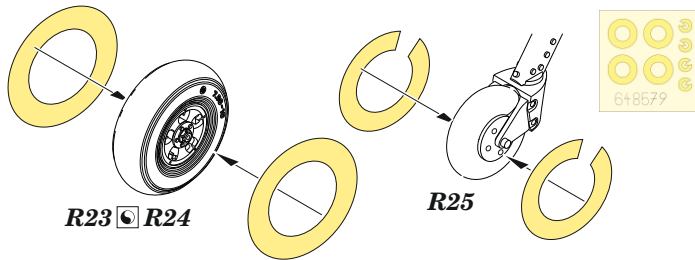

Spitfire Mk.I wheels
for Eduard kit - pro stavebnici Eduard

1/48

eduard

eduard
435 21 Obrnice 170
Czech Republic

www.eduard.com
9,90

-  REMOVE
ODSTRANIT
-  BEND
OHNOUT
-  GRIND
OBROUSIT
-  ? OPTION
VOLBA
-  DRILL HOLE
VRTAT OTVOR
-  REPLACE
NAHRADIT
-  SYMMETRICAL ASSEMBLY
SYMETRICKÁ MONTÁŽ
-  SCRIBE THE PANEL AND HOLES
RYTÍ
-  REVERSE SIDE
OTOČIT

R23 - left wheel
R24 - right wheel