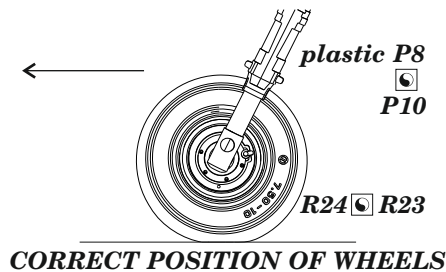

Spitfire Mk.I wheels
for Eduard kit - pro stavebnici Eduard

1/48

eduard

eduard
435 21 Obrnice 170
Czech Republic

www.eduard.com
9,90

-  REMOVE
ODSTRANIT
-  BEND
OHNOUT
-  GRIND
OBROUSIT
-  ? OPTION
VOLBA
-  DRILL HOLE
VRTAT OTVOR
-  REPLACE
NAHRADIT
-  SYMMETRICAL ASSEMBLY
SYMETRICKÁ MONTÁŽ
-  SCRIBE THE PANEL AND HOLES
RYTÍ
-  REVERSE SIDE
OTOČIT

R23 - left wheel
R24 - right wheel