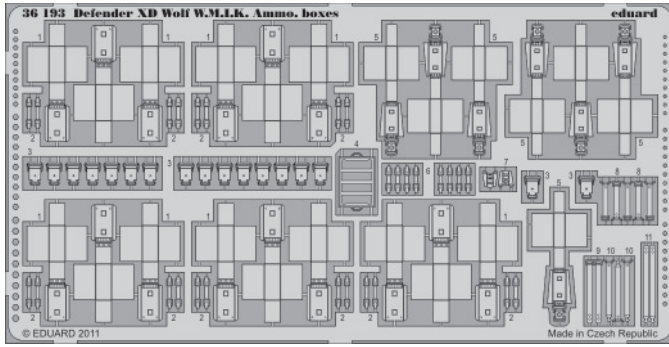

Defender XD Wolf W.M.I.K. Ammo. Boxes

1/35 scale detail set for Hobby Boss kit • sada detailů pro model 1/35 Hobby Boss

eduard

36 193

- APPLY EXPRESS MASK AND PAINT BEFORE GLUING
POUŽIT EXPRESS MASK NABARVIT PŘED SLEPENÍM
- SYMMETRICAL ASSEMBLY
SYMETRICKÁ MONTÁŽ
- REMOVE
ODSTRANIT
- GRIND
OBRUSIT
- DRILL HOLE
VRTAT OTVOR
- BEND
OHNOUT
- OPTION
VOLBA
- REPLACE
NAHRADIT

ORIGINAL KIT PARTS
 PŮVODNÍ DÍLY STAVEBNICE

PHOTO-ETCHED PARTS
 LEPTANÉ DÍLY

PARTS TO BE REMOVED
 DÍLY K ODSTRANĚNÍ

FILL
 TMELIT