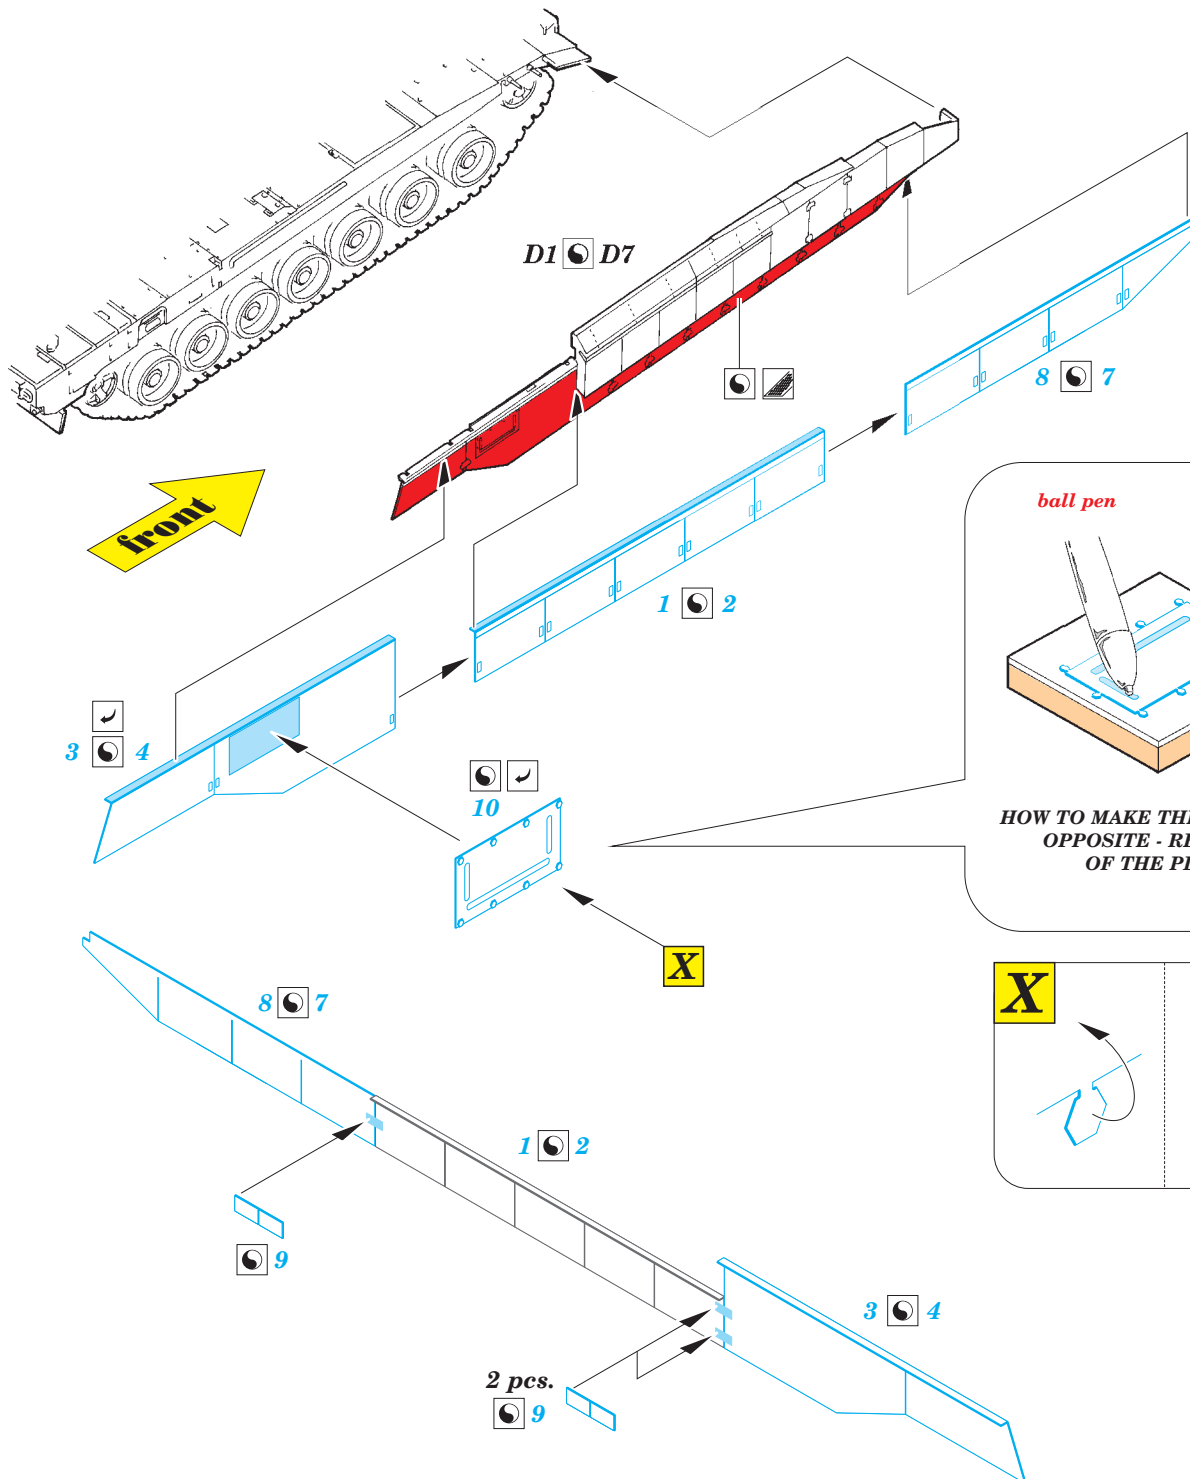

# T-14 Armata side skirts

eduard

detail set for 1/35 ZVEZDA 3670 kit • sada detailů pro stavebnici 1/35 ZVEZDA 3670

**36 353**

- APPLY EXPRESS MASK AND PAINT BEFORE GLUING  
POUŽIT EXPRESS MASK NABARVIT PŘED SLEPENÍM
- SYMMETRICAL ASSEMBLY  
SYMETRICKÁ MONTÁŽ
- REMOVE  
ODSTRANIT
- GRIND  
OBROUSIT
- DRILL HOLE  
VRTAT OTVOR
- BEND  
OHNOUT
- OPTION  
VOLBA
- REPLACE  
NAHRADIT
- 1** COLORED ETCHED PARTS  
LEPTANÉ BAREVNÉ DÍLY
- 1** ETCHED PARTS  
LEPTANÉ NEBAREVNÉ DÍLY
- 1** ORIGINAL KIT PARTS  
PŮVODNÍ DÍLY STAVEBNICE

ORIGINAL KIT PARTS  
PŮVODNÍ DÍLY STAVEBNICE

PHOTO-ETCHED PARTS  
LEPTANÉ DÍLY

PARTS TO BE REMOVED  
DÍLY K ODSTRANĚNÍ

FILL  
TMELIT

*Related products: 36 352 T-14 Armata*