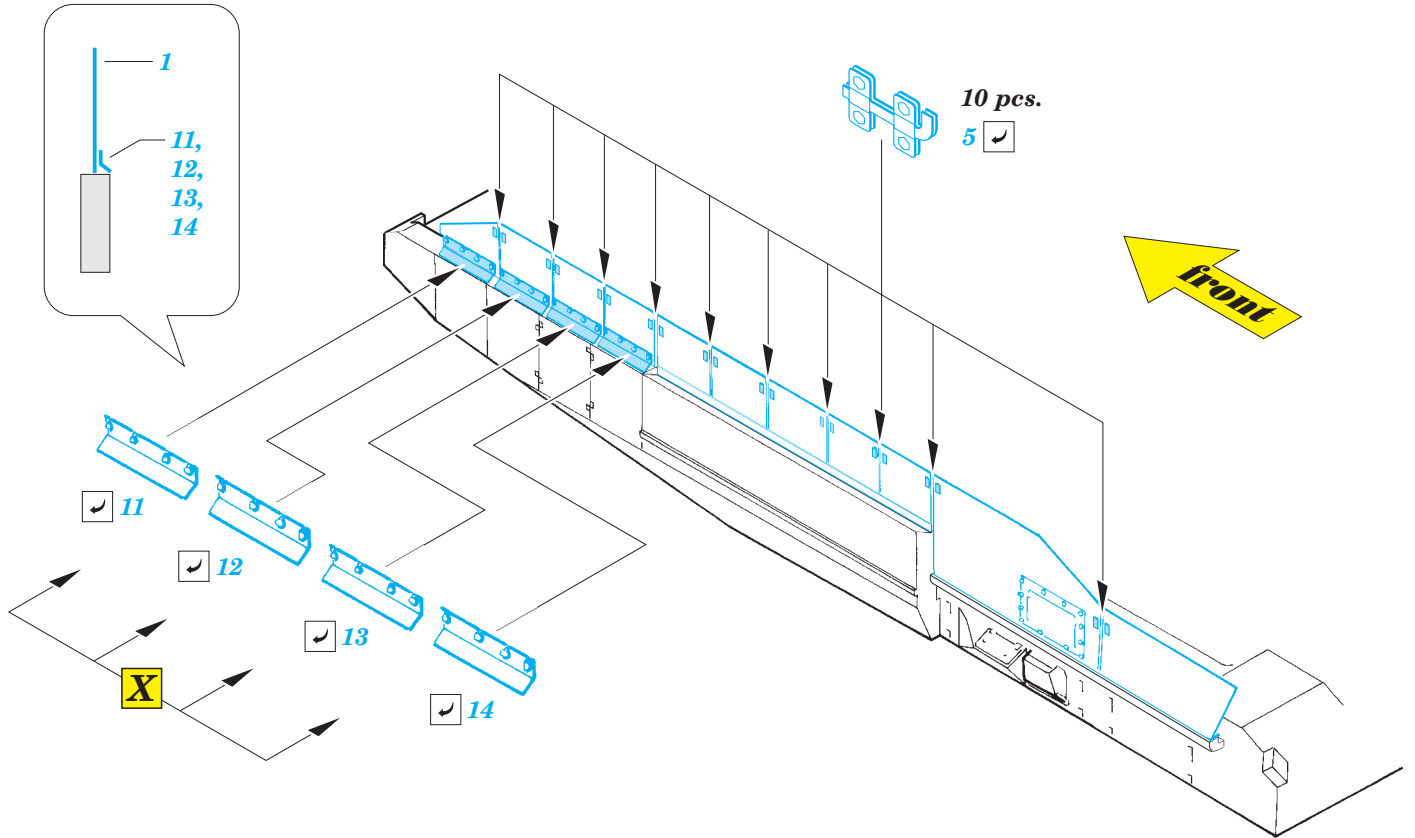

# T-14 Armata side skirts

eduard

detail set for 1/35 ZVEZDA 3670 kit • sada detailů pro stavebnici 1/35 ZVEZDA 3670

**36 353**

- APPLY EXPRESS MASK AND PAINT BEFORE GLUING  
POUŽIT EXPRESS MASK NABARVIT PŘED SLEPENÍM
- SYMMETRICAL ASSEMBLY  
SYMETRICKÁ MONTÁŽ
- REMOVE  
ODSTRANIT
- GRIND  
OBROUSIT
- DRILL HOLE  
VRTAT OTVOR
- BEND  
OHNOUT
- OPTION  
VOLBA
- REPLACE  
NAHRADIT
- 1** COLORED ETCHED PARTS  
LEPTANÉ BAREVNÉ DÍLY
- 1** ETCHED PARTS  
LEPTANÉ NEBAREVNÉ DÍLY
- 1** ORIGINAL KIT PARTS  
PŮVODNÍ DÍLY STAVEBNICE

ORIGINAL KIT PARTS  
PŮVODNÍ DÍLY STAVEBNICE

PHOTO-ETCHED PARTS  
LEPTANÉ DÍLY

PARTS TO BE REMOVED  
DÍLY K ODSTRANĚNÍ

FILL  
TMELIT

*Related products: 36 352 T-14 Armata*