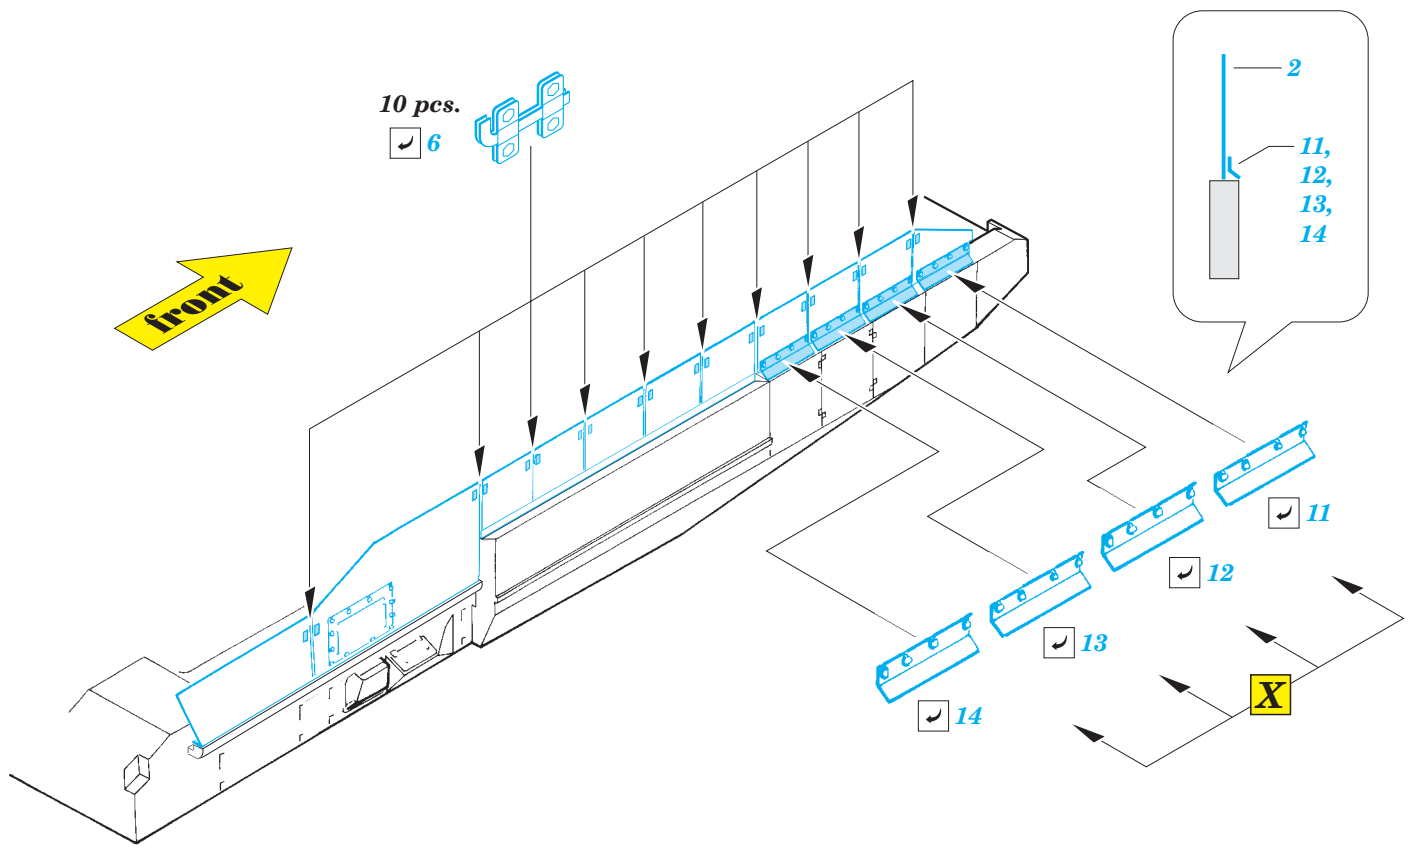

# T-14 Armata side skirts

eduard

detail set for 1/35 ZVEZDA 3670 kit • sada detailů pro stavebnici 1/35 ZVEZDA 3670

**36 353**

- APPLY EXPRESS MASK AND PAINT BEFORE GLUING  
POUŽIT EXPRESS MASK NABARVIT PŘED SLEPENÍM
- SYMMETRICAL ASSEMBLY  
SYMETRICKÁ MONTÁŽ
- REMOVE  
ODSTRANIT
- GRIND  
OBROUSIT
- DRILL HOLE  
VRTAT OTVOR
- BEND  
OHNOUT
- OPTION  
VOLBA
- REPLACE  
NAHRADIT
- 1** COLORED ETCHED PARTS  
LEPTANÉ BAREVNÉ DÍLY
- 1** ETCHED PARTS  
LEPTANÉ NEBAREVNÉ DÍLY
- 1** ORIGINAL KIT PARTS  
PŮVODNÍ DÍLY STAVEBNICE

ORIGINAL KIT PARTS  
PŮVODNÍ DÍLY STAVEBNICE

PHOTO-ETCHED PARTS  
LEPTANÉ DÍLY

PARTS TO BE REMOVED  
DÍLY K ODSTRANĚNÍ

FILL  
TMELIT

*Related products: 36 352 T-14 Armata*