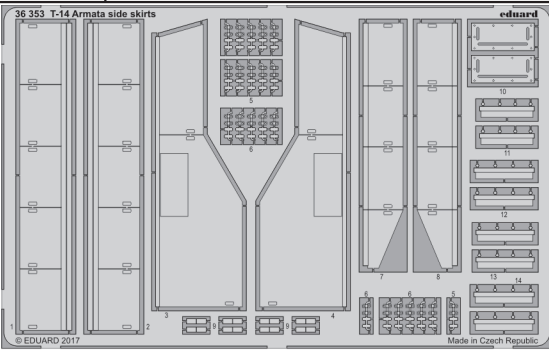

# T-14 Armata side skirts

eduard

detail set for 1/35 ZVEZDA 3670 kit • sada detailů pro stavebnici 1/35 ZVEZDA 3670

**36 353**

- APPLY EXPRESS MASK AND PAINT BEFORE GLUING  
POUŽIT EXPRESS MASK NABARVIT PŘED SLEPENÍM
- SYMMETRICAL ASSEMBLY  
SYMETRICKÁ MONTÁŽ
- REMOVE  
ODSTRANIT
- GRIND  
OBROUSIT
- DRILL HOLE  
VRTAT OTVOR
- BEND  
OHNOUT
- OPTION  
VOLBA
- REPLACE  
NAHRADIT
- 1** COLORED ETCHED PARTS  
LEPTANÉ BAREVNÉ DÍLY
- 1** ETCHED PARTS  
LEPTANÉ NEBAREVNÉ DÍLY
- 1** ORIGINAL KIT PARTS  
PŮVODNÍ DÍLY STAVEBNICE

ORIGINAL KIT PARTS  
PŮVODNÍ DÍLY STAVEBNICE

PHOTO-ETCHED PARTS  
LEPTANÉ DÍLY

PARTS TO BE REMOVED  
DÍLY K ODSTRANĚNÍ

FILL  
TMELIT

*Related products: 36 352 T-14 Armata*