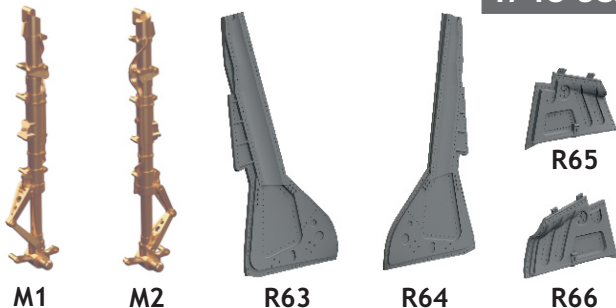

648 436 Fw 190A-5 undercarriage legs BRONZE

for Eduard kit - pro stavebnici Eduard

1/48 scale

M1

M2

R63

R64

R65

R66

COLOURS

GSI Creos (GUNZE)		Mr.COLOR SUPER METALLIC	
AQUEOUS	Mr.COLOR		
[H70]	[C60]	RLM 02 GRAY	[SM06] CHROME SILVER

This product contains metal and resin detail parts for upgrading scale plastic models. When selecting this set make sure that it is for the kit mentioned in product name as these sets are made specifically for that kit. When upgrading the model some cutting or corrections may be necessary for parts to fit accurately. **WARNING!** This set contains small and sharp parts. Work carefully in a ventilated and well-lit room. Safety glasses are recommended. This product is not suitable for children below 14 years of age.

Tento výrobek obsahuje leptané a odlévané detaily pro úpravu a vylepšení plastického modelu. Při výběru sady kovových detailů zkontrolujte, zda je určena pro model, který chcete upravit. Model, pro který je sada určena, je uveden u názvu výrobku. Pro přesnou aplikaci kovových a odlévaných dílů může být zapotřebí upravit díly upravovaného modelu. **POZOR!** Sada obsahuje malé ostré díly. Pracujte ve větrané a dobře osvětlené místnosti. Doporučujeme použít ochranných brýlí. Tento výrobek není vhodný pro děti mladší 14 let.