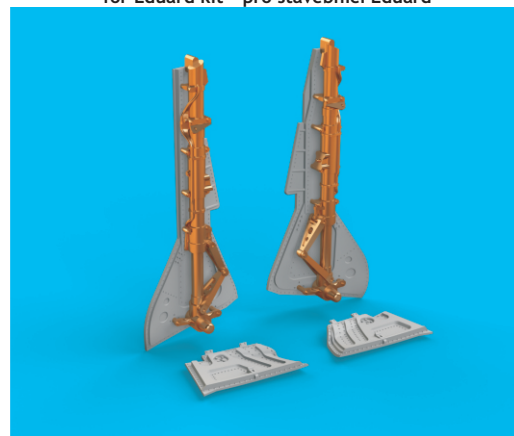

648 436 FW 190A-5 undercarriage legs BRONZE

for Eduard kit - pro stavebnici Eduard

1/48

BRASSIN

BRASSIN

eduard